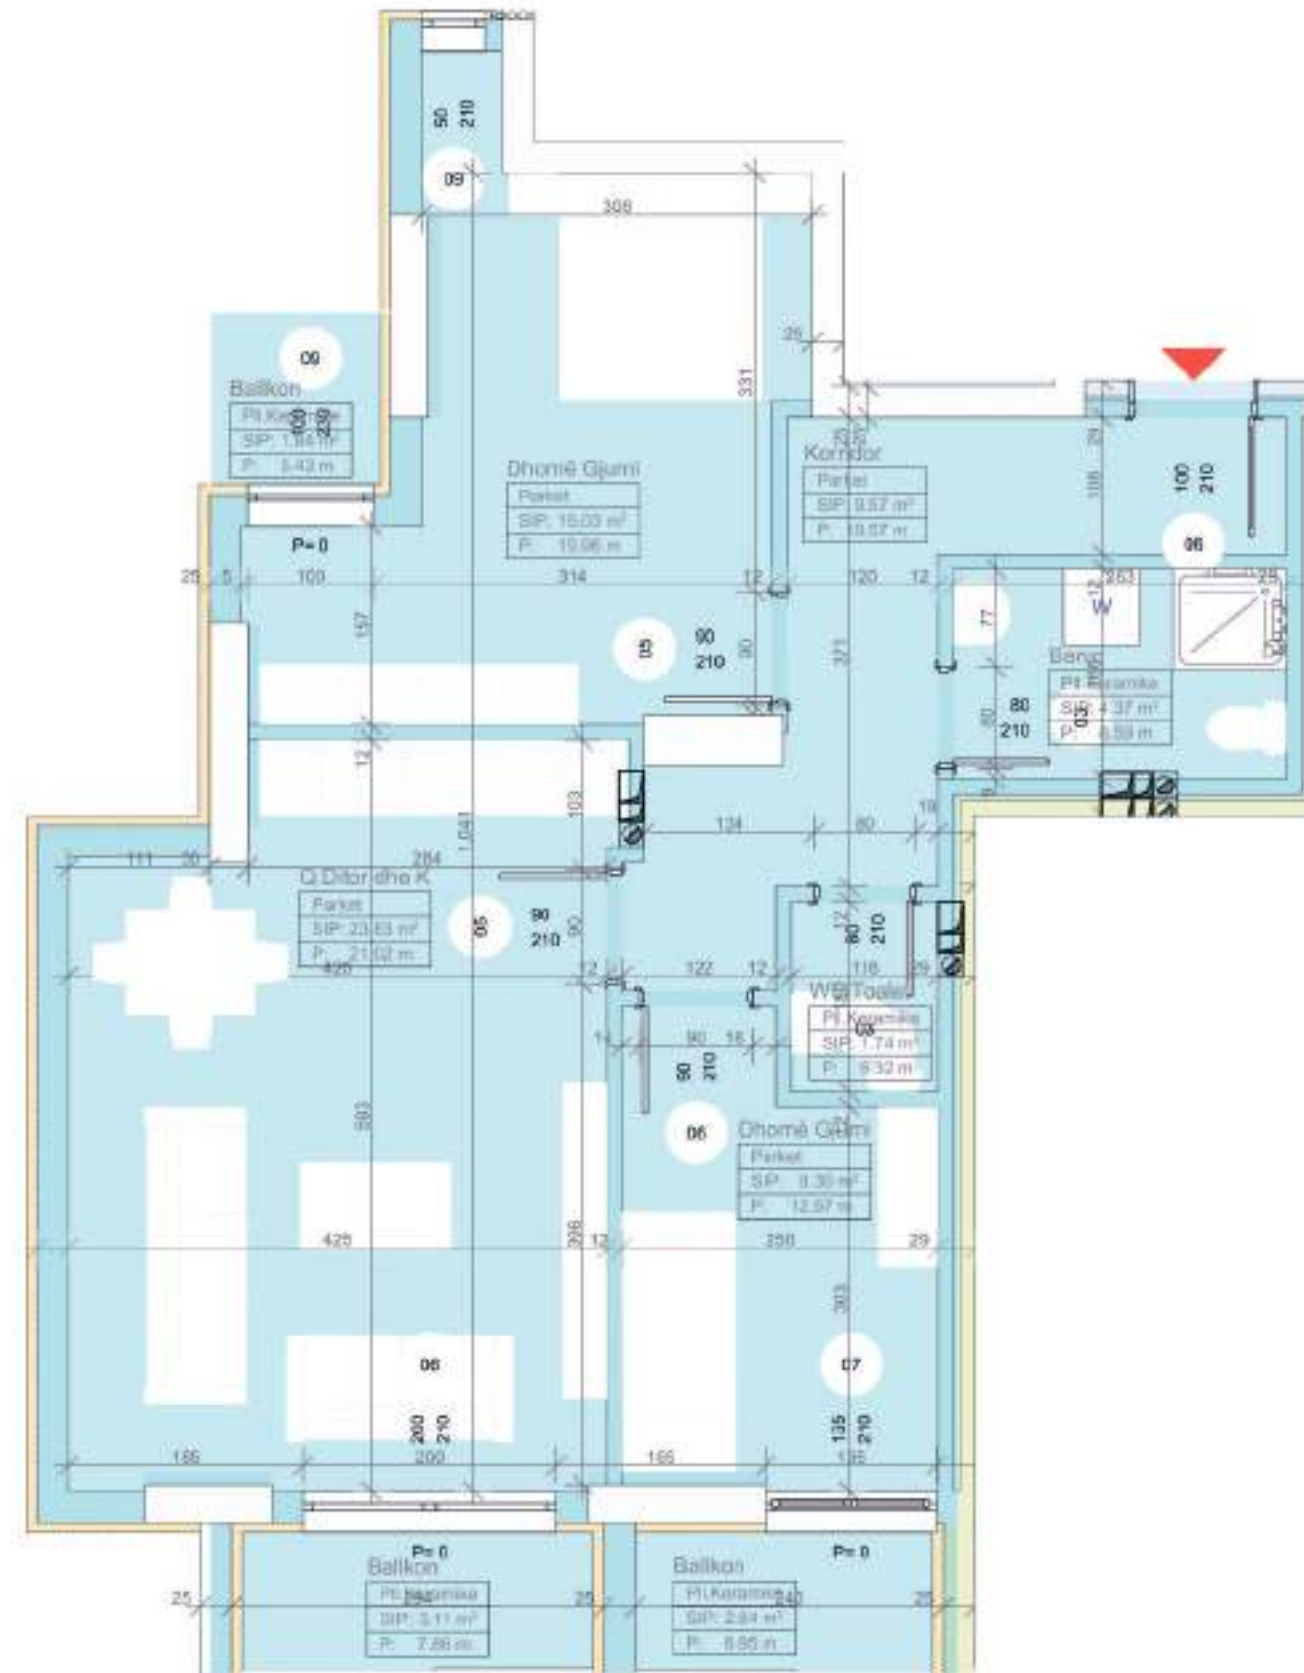

Banesa 2 (Kati karakteristik 1 deri 4)
 Koridori / Banjo / Banjo 2 / Kuzhina /
 Qendrimi Ditor/ Ballkoni/ Depo
 Dhomë Gjumi / Dhomë Gjumi për fëmijë /
 Sipërfaqja Bruto: S=77.54 m²

Banesa 3 (Kati karakteristik 1 deri 4)
 Koridori / Banjo / WC / Kuzhina /
 Qendrimi Ditor/ Ballkoni 1 / Ballkoni 2
 Dhomë Gjumi / Dhomë Gjumi për fëmijë /
 Sipërfaqja Bruto: S=80.10 m²

Banesa 4 (Kati karakteristik 1 deri 4)
 Koridori / Banjo / Banjo 2 / Depo / Kuzhina /
 Qendrimi Ditor/ Ballkoni 1 /
 Dhomë Gjumi / Ballkoni 2 /Dhomë Gjumi / Ballkoni 3
 Dhomë Gjumi për fëmijë /
 Sipërfaqja Bruto: S=99.01 m²

Banesa 5 (Kati 1 deri 7)
 Koridori / Banjo / WC / Kuzhina /
 Qendrimi Ditor / Ballkoni 1 / Ballkoni 2
 Dhomë Gjumi / Ballkoni 3 /
 Sipërfaqja Bruto: S=84.33 m²

Banesa 2 (Kati 5)
 Koridori / Banjo / Kuzhina /
 Qendrimi Ditor/ Ballkoni / Depo /
 Dhomë Gjumi / Dhomë Gjumi për fëmijë
 Sipërfaqja Bruto: S=74.19 m²