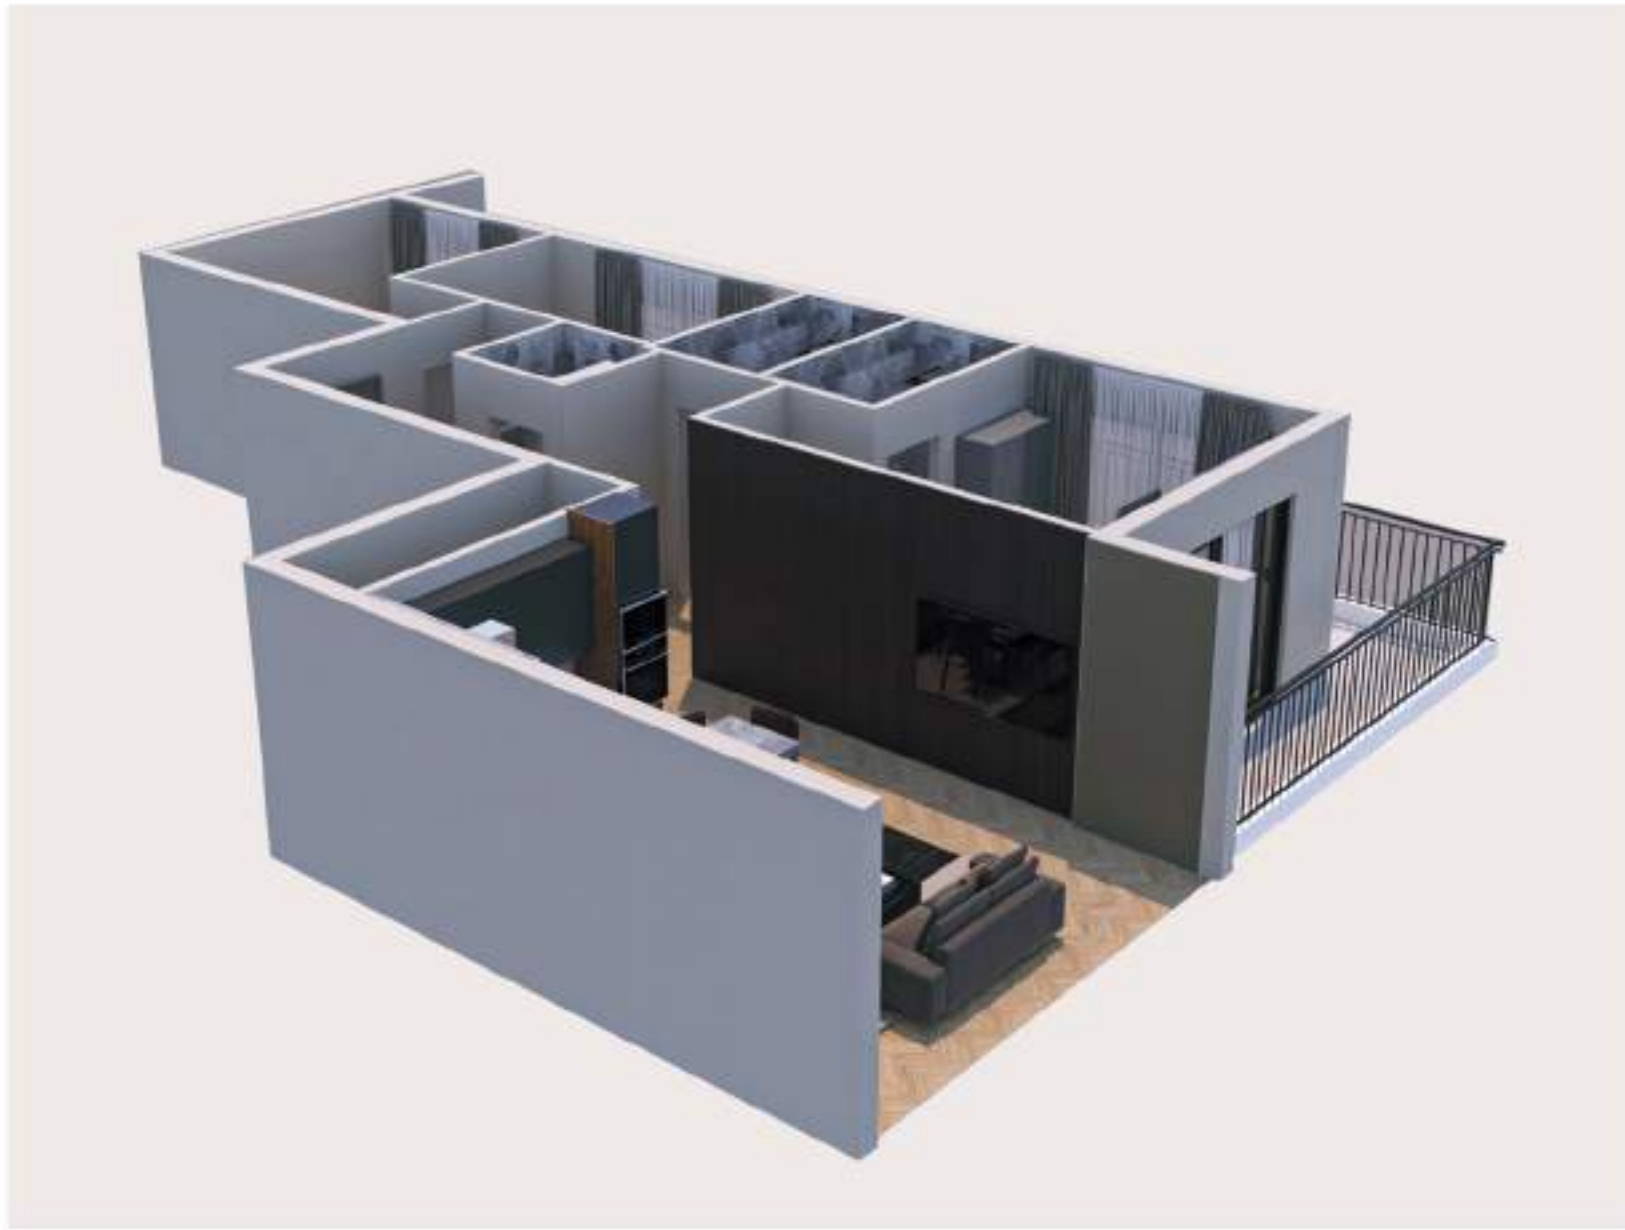

Banesa 1 (Kati 7)

Koridori / Banjo / WC / Kuzhina /
 Qendrimi Ditor/ Ballkoni1 / Depo /
 Dhomë Gjumi /Dhomë Gjumi / Ballkoni 2
 Dhomë Gjumi për fëmijë /
 Sipërfaqja Bruto: S=109.73 m²

Banesa 2 (Kati 7)

Koridori / Banjo 1 / Banjo 2 / Kuzhina /
 Qendrimi Ditor/ Ballkoni/ WC / Depo /
 Dhomë Gjumi /Dhomë Gjumi /
 Dhomë Gjumi për fëmijë /
 Sipërfaqja Bruto: S=111.30 m²