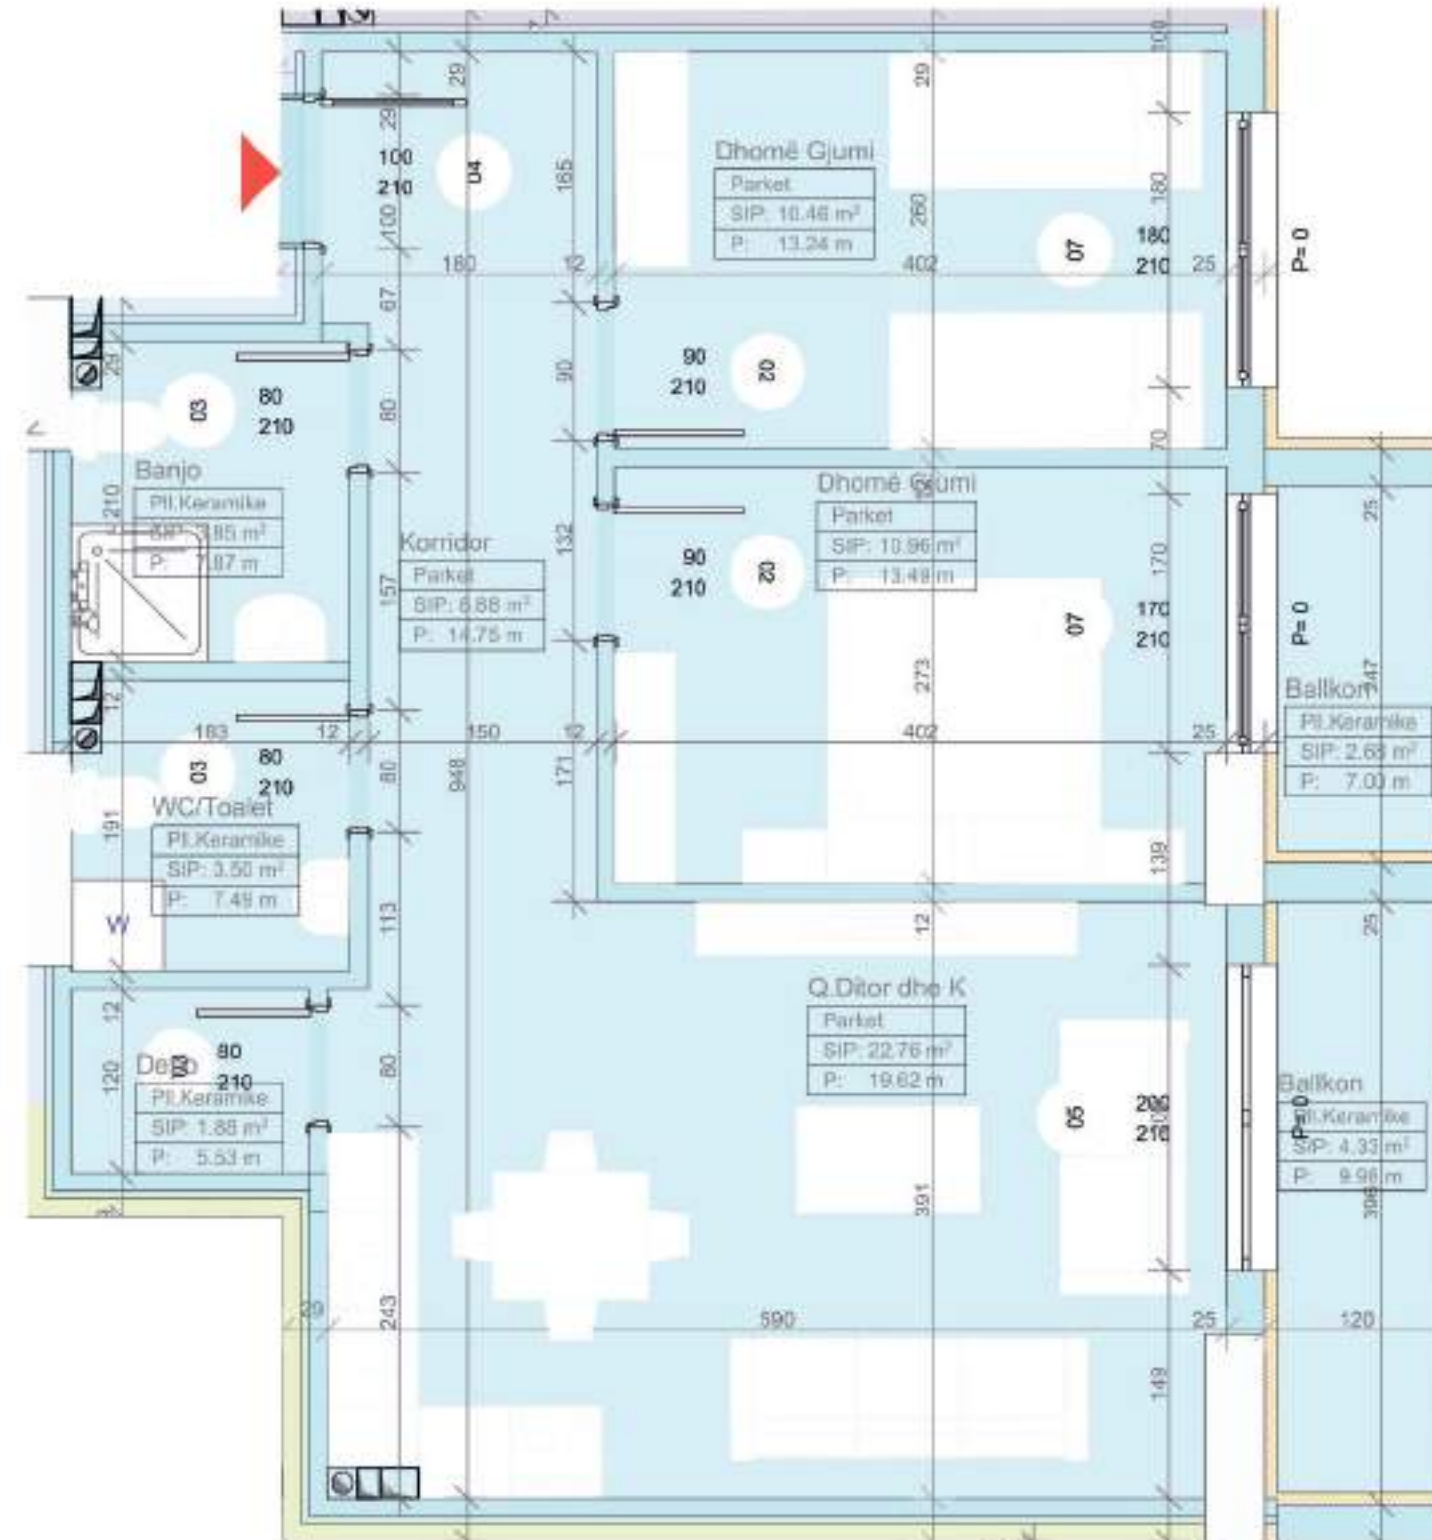

Banesa 2 (Kati karakteristik 1 deri 4)
 Koridori / Banjo / Banjo 2 / Kuzhina /
 Qendrimi Ditor/ Ballkoni/ Depo
 Dhomë Gjumi / Dhomë Gjumi për fëmijë /
 Sipërfaqja Bruto: S=77.54 m²

Banesa 3 (Kati karakteristik 1 deri 4)
 Koridori / Banjo / WC / Kuzhina /
 Qendrimi Ditor/ Ballkoni 1 / Ballkoni 2
 Dhomë Gjumi / Dhomë Gjumi për fëmijë /
 Sipërfaqja Bruto: S=80.10 m²

Banesa 4 (Kati karakteristik 1 deri 4)
 Koridori / Banjo / Banjo 2 / Depo / Kuzhina /
 Qendrimi Ditor/ Ballkoni 1 /
 Dhomë Gjumi / Ballkoni 2 /Dhomë Gjumi / Ballkoni 3
 Dhomë Gjumi për fëmijë /
 Sipërfaqja Bruto: S=99.01 m²

Banesa 5 (Kati 1 deri 7)
 Koridori / Banjo / WC / Kuzhina /
 Qendrimi Ditor / Ballkoni 1 / Ballkoni 2
 Dhomë Gjumi / Ballkoni 3 /
 Sipërfaqja Bruto: S=84.33 m²

Banesa 2 (Kati 5)
 Koridori / Banjo / Kuzhina /
 Qendrimi Ditor/ Ballkoni / Depo /
 Dhomë Gjumi / Dhomë Gjumi për fëmijë
 Sipërfaqja Bruto: S=74.19 m²

Banesa 3 (Kati 5)

Koridori / Banjo / Depo / Kuzhina /
Qendrimi Ditor/ Ballkoni /

Dhomë Gjumi / Dhomë Gjumi për fëmijë
Sipërfaqja Bruto: S=73.38 m²

Banesa 4 (Kati 5)
 Koridori / Banjo / Depo / Kuzhina /
 Qendrimi Ditor/ Ballkoni/
 Dhomë Gjumi /Dhomë Gjumi /
 Dhomë Gjumi për fëmijë /
 Sipërfaqja Bruto: S=97.05 m²