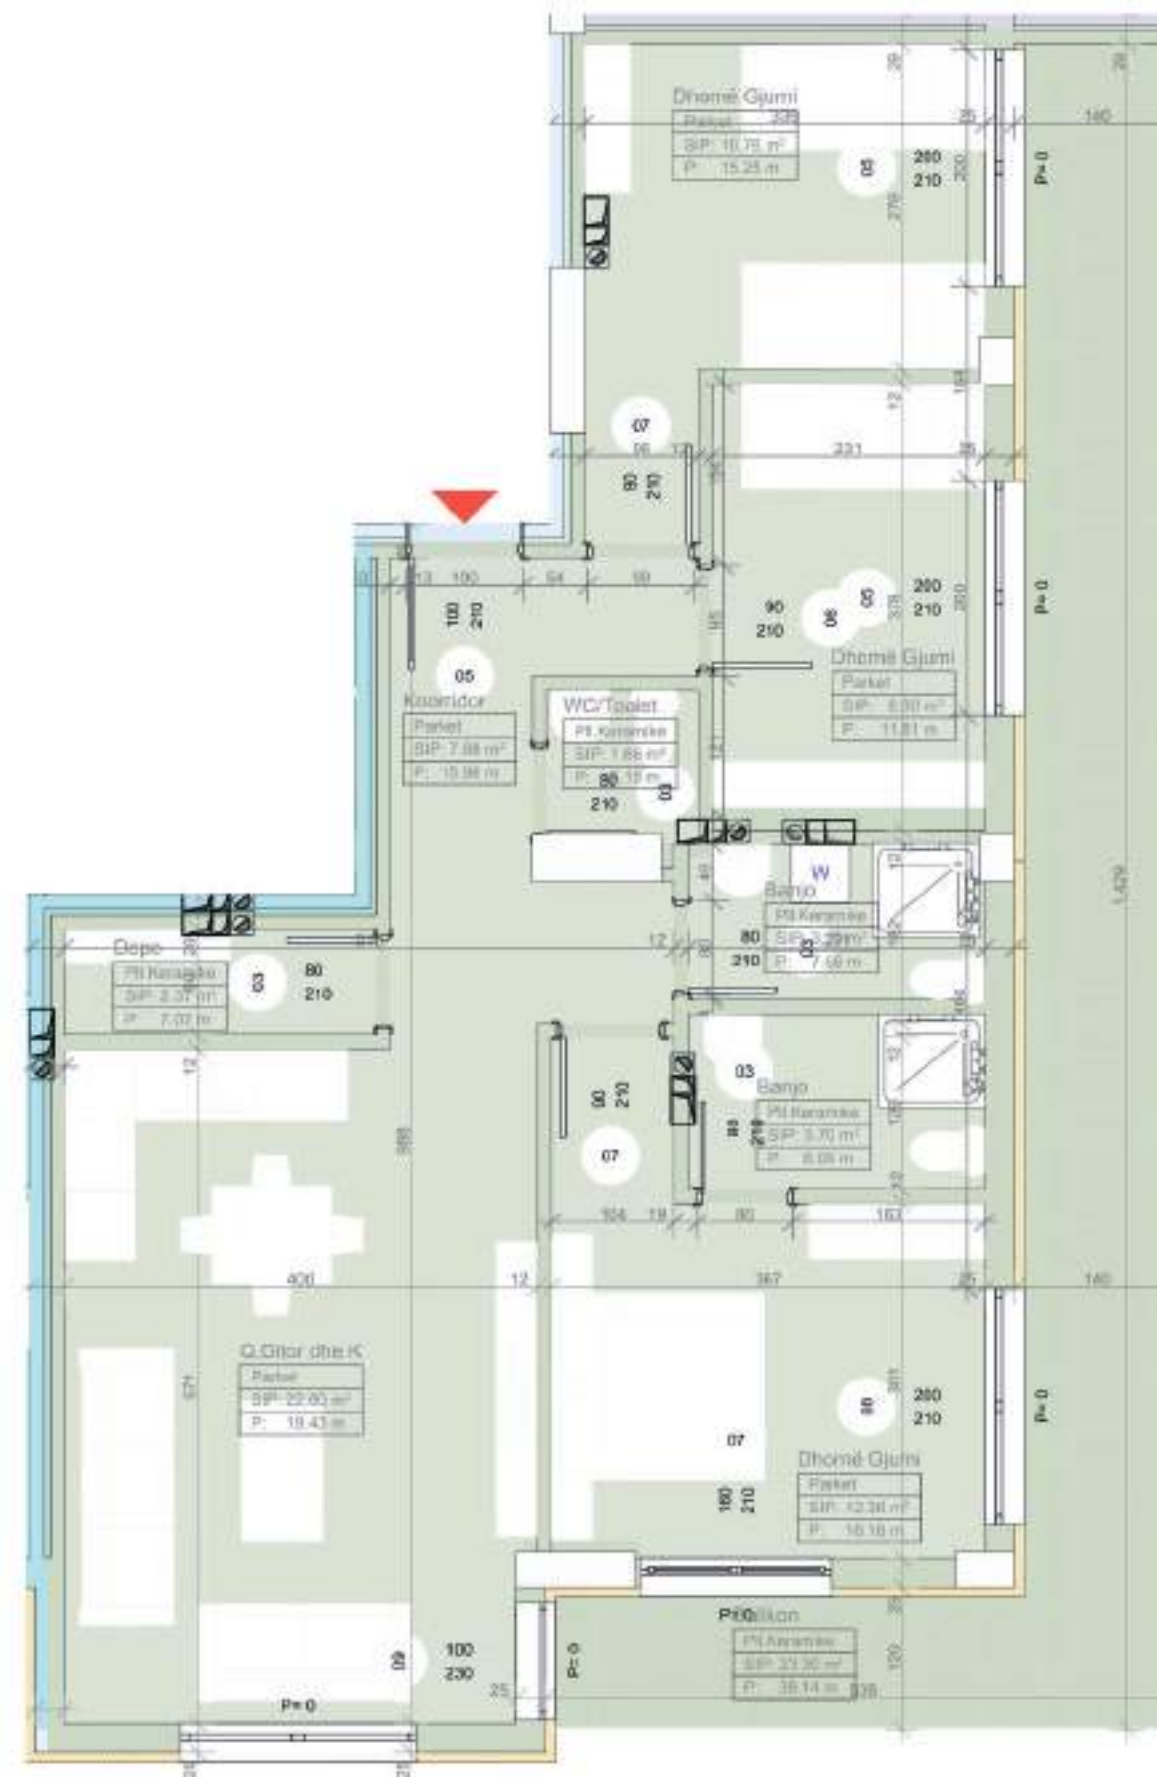

Koridori / Banjo / Kuzhina /
 Qendrimi Ditor/ Ballkoni/ Depo /
 Dhomë Gjumi / Dhomë Gjumi për fëmijë /
 Sipërfaqja Bruto: S=65.19 m²

Banesa 3 (Kati 6)

Koridori / Banjo / WC / Kuzhina /
 Qendrimi Ditor/ Ballkoni 1 / Depo /
 Dhomë Gjumi / Dhomë Gjumi për fëmijë /
 Ballkoni 2 / Sipërfaqja Bruto: S=86.28 m²

Banesa 1 (Kati 7)

Koridori / Banjo / WC / Kuzhina /
 Qendrimi Ditor/ Ballkoni1 / Depo /
 Dhomë Gjumi /Dhomë Gjumi / Ballkoni 2
 Dhomë Gjumi për fëmijë /
 Sipërfaqja Bruto: S=109.73 m²

Banesa 2 (Kati 7)

Koridori / Banjo 1 / Banjo 2 / Kuzhina /
 Qendrimi Ditor/ Ballkoni/ WC / Depo /
 Dhomë Gjumi /Dhomë Gjumi /
 Dhomë Gjumi për fëmijë /
 Sipërfaqja Bruto: S=111.30 m²

Penthouse

Koridori / Banjo / Kuzhina /
Qendrimi Ditor / Ballkoni / Depo /
Dhomë Gjumi / Dhomë Gjumi për fëmijë
Sipërfaqja Bruto: S=68.74 m²

Rezidenca "Vicianum"

Rruga Ajete Gërguri

Gjimnazi "Eqrem Çabej"

Rruga Ajete Gërguri