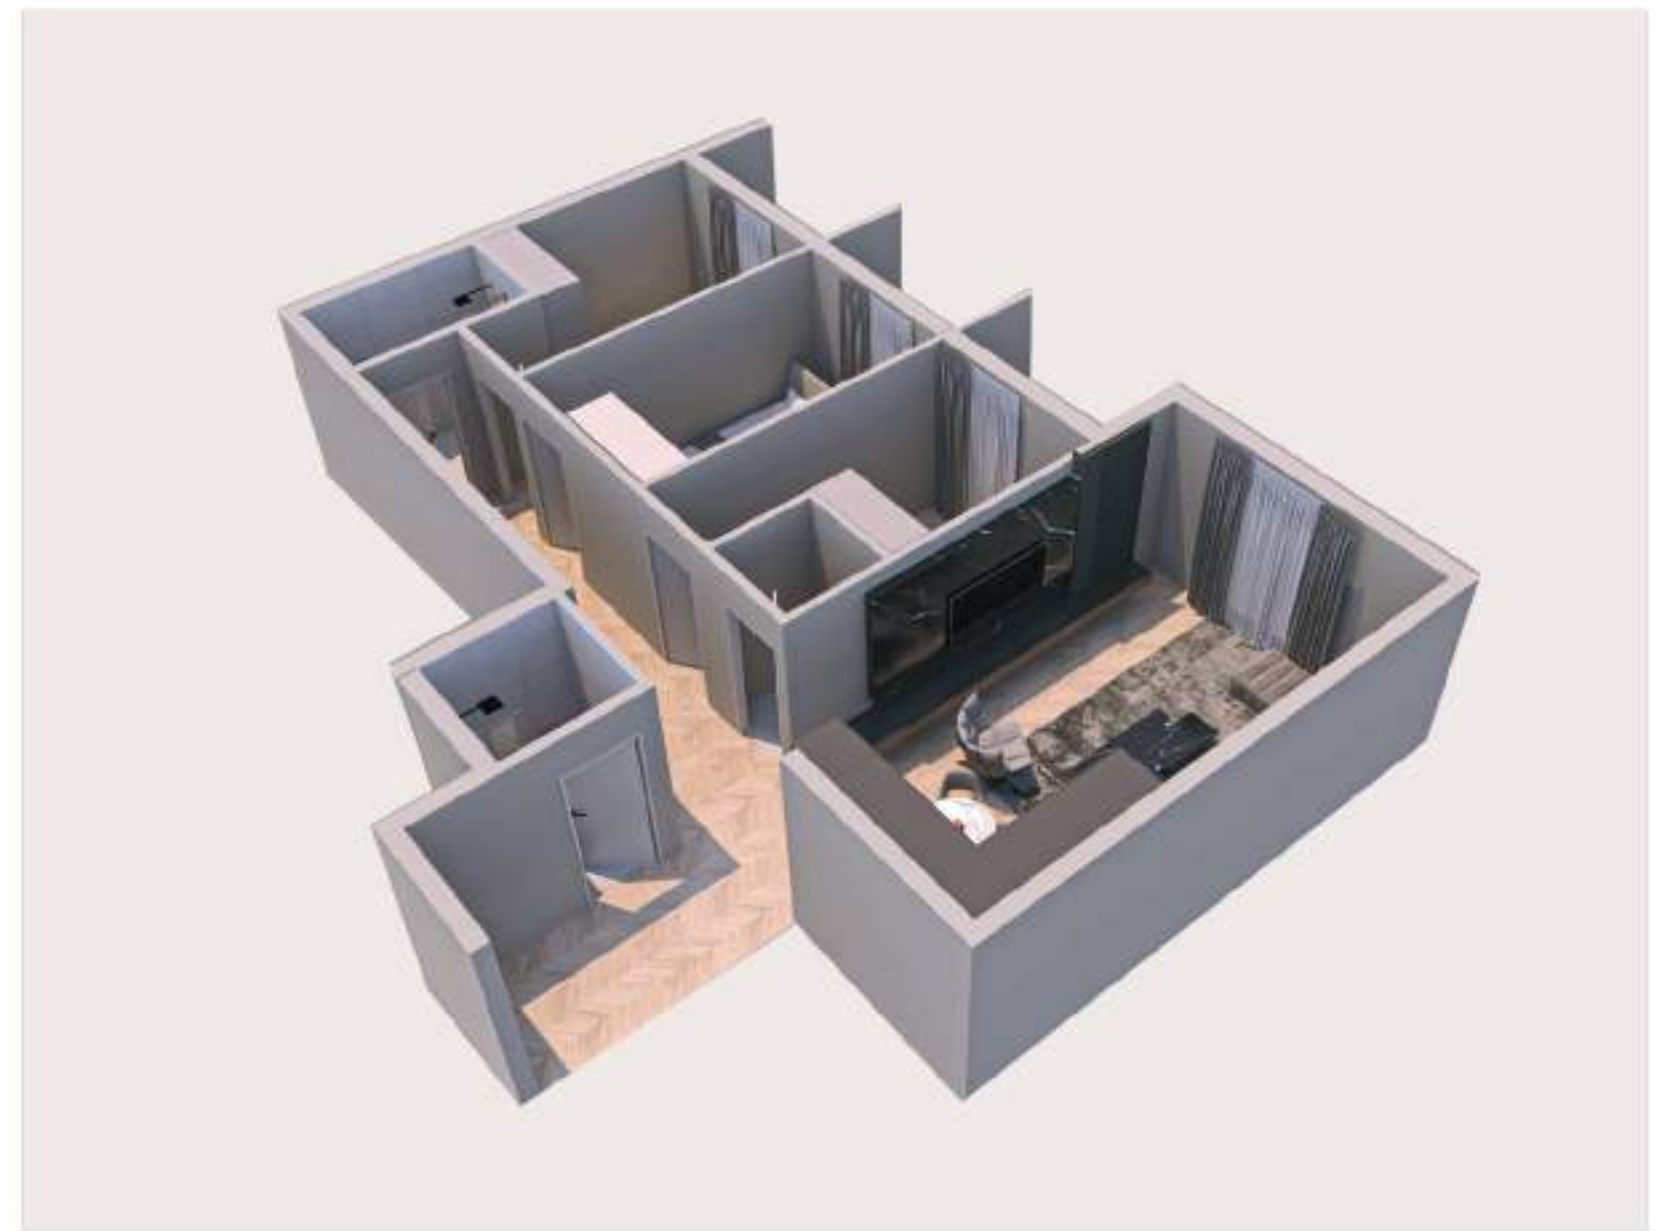

Banesa 2 (Kati karakteristik 1 deri 4)
 Koridori / Banjo / Banjo 2 / Kuzhina /
 Qendrimi Ditor/ Ballkoni/ Depo
 Dhomë Gjumi / Dhomë Gjumi për fëmijë /
 Sipërfaqja Bruto: S=77.54 m²

Banesa 3 (Kati karakteristik 1 deri 4)
 Koridori / Banjo / WC / Kuzhina /
 Qendrimi Ditor/ Ballkoni 1 / Ballkoni 2
 Dhomë Gjumi / Dhomë Gjumi për fëmijë /
 Sipërfaqja Bruto: S=80.10 m²

Banesa 4 (Kati karakteristik 1 deri 4)
 Koridori / Banjo / Banjo 2 / Depo / Kuzhina /
 Qendrimi Ditor/ Ballkoni 1 /
 Dhomë Gjumi / Ballkoni 2 /Dhomë Gjumi / Ballkoni 3
 Dhomë Gjumi për fëmijë /
 Sipërfaqja Bruto: S=99.01 m²

Banesa 5 (Kati 1 deri 7)
 Koridori / Banjo / WC / Kuzhina /
 Qendrimi Ditor / Ballkoni 1 / Ballkoni 2
 Dhomë Gjumi / Ballkoni 3 /
 Sipërfaqja Bruto: S=84.33 m²

Banesa 2 (Kati 5)
 Koridori / Banjo / Kuzhina /
 Qendrimi Ditor/ Ballkoni / Depo /
 Dhomë Gjumi / Dhomë Gjumi për fëmijë
 Sipërfaqja Bruto: S=74.19 m²