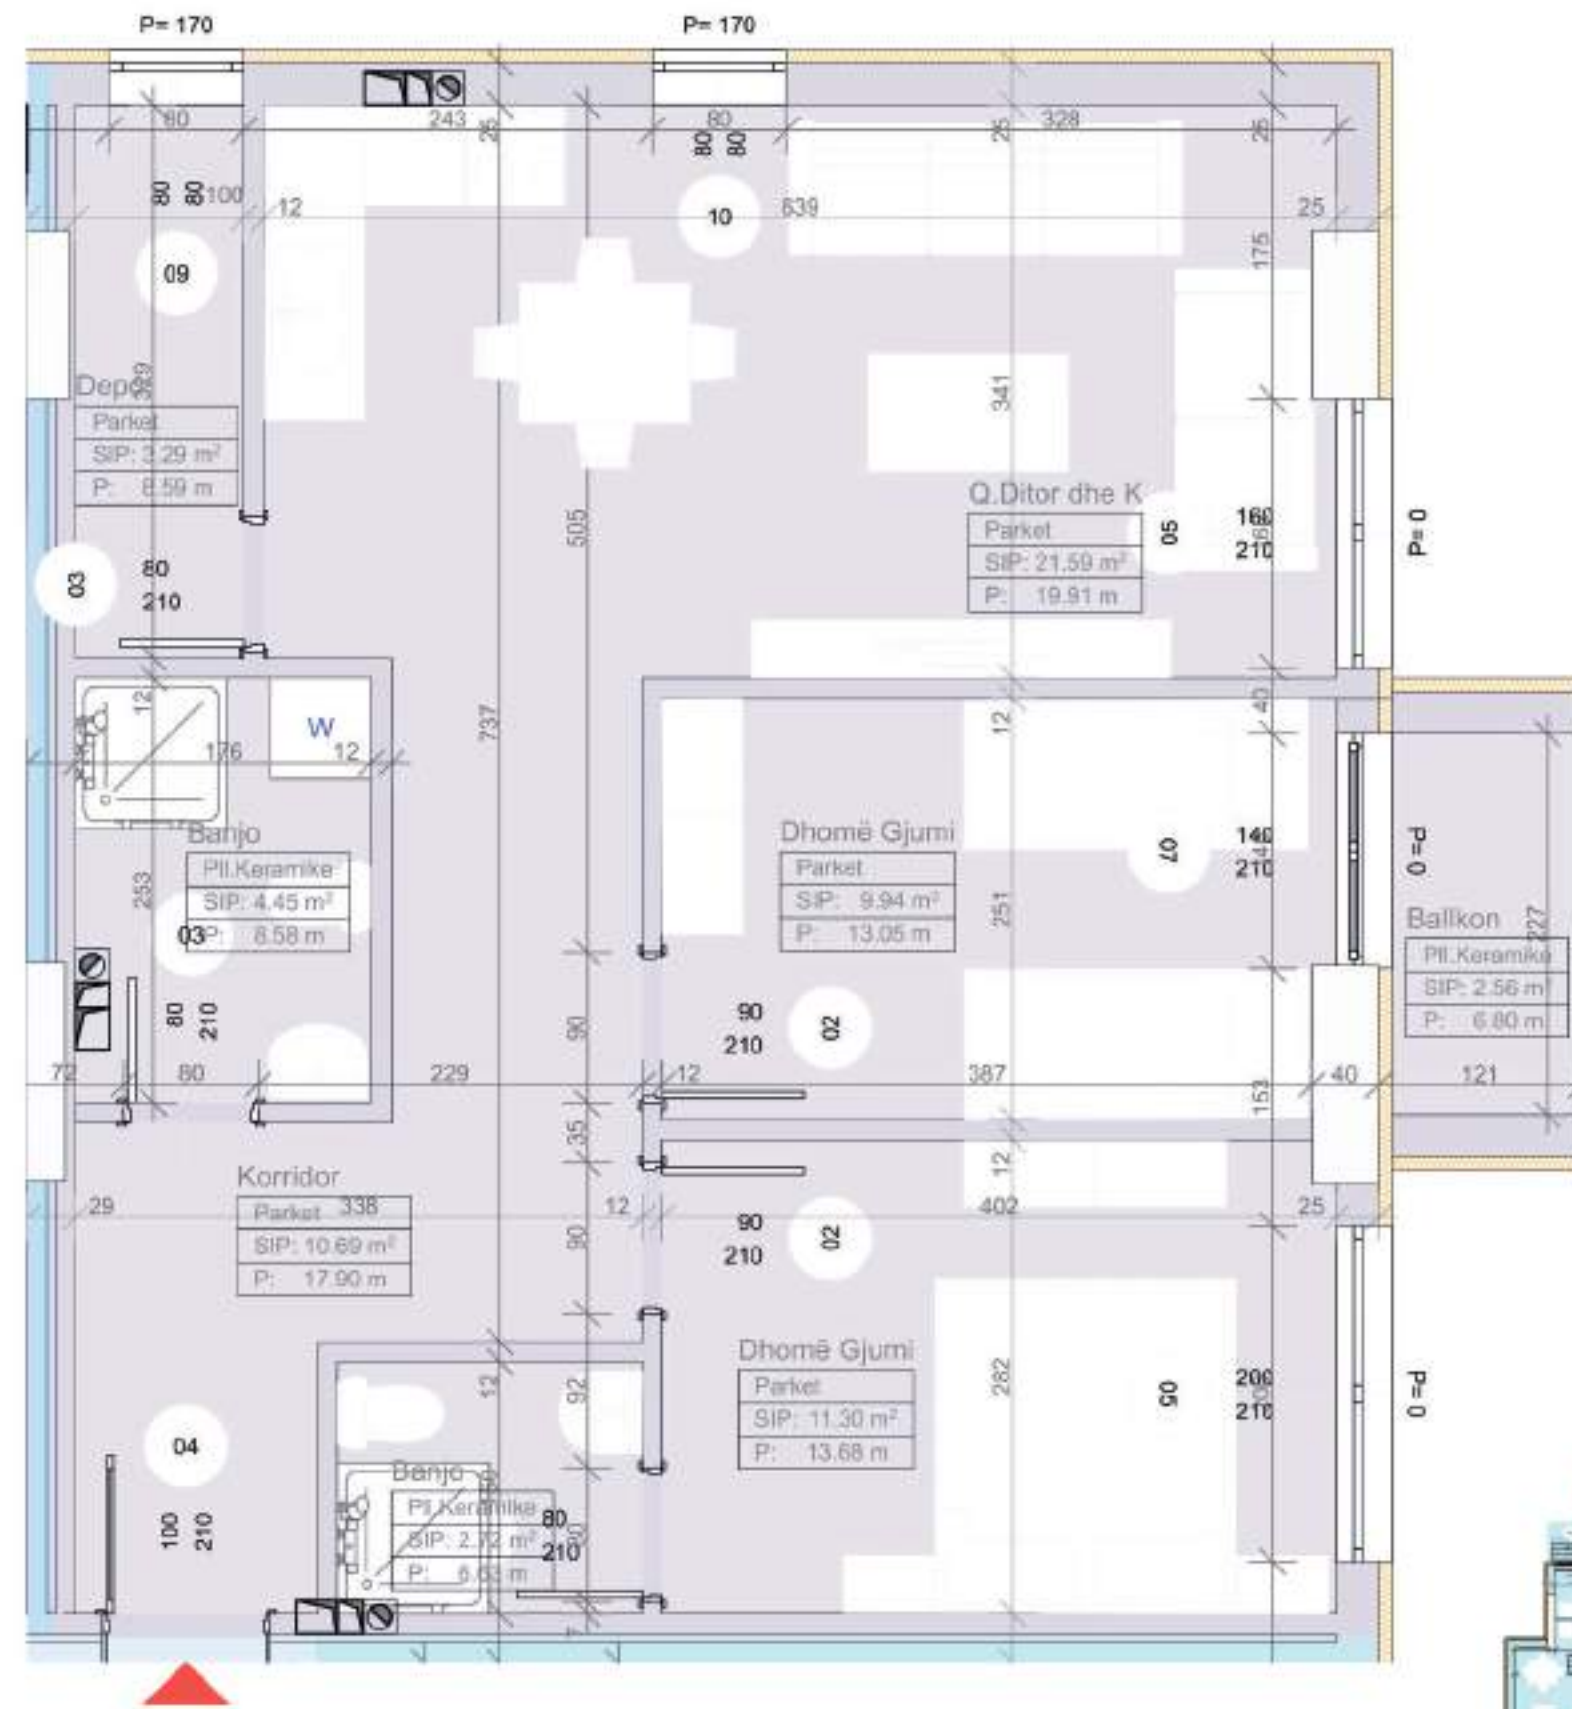

Banesa 2 (Kati karakteristik 1 deri 4)
 Koridori / Banjo / Banjo 2 / Kuzhina /
 Qendrimi Ditor/ Ballkoni/ Depo
 Dhomë Gjumi / Dhomë Gjumi për fëmijë /
 Sipërfaqja Bruto: S=77.54 m²

Banesa 3 (Kati karakteristik 1 deri 4)
 Koridori / Banjo / WC / Kuzhina /
 Qendrimi Ditor/ Ballkoni 1 / Ballkoni 2
 Dhomë Gjumi / Dhomë Gjumi për fëmijë /
 Sipërfaqja Bruto: S=80.10 m²

Banesa 4 (Kati karakteristik 1 deri 4)
 Koridori / Banjo / Banjo 2 / Depo / Kuzhina /
 Qendrimi Ditor/ Ballkoni 1 /
 Dhomë Gjumi / Ballkoni 2 /Dhomë Gjumi / Ballkoni 3
 Dhomë Gjumi për fëmijë /
 Sipërfaqja Bruto: S=99.01 m²

Banesa 5 (Kati 1 deri 7)
 Koridori / Banjo / WC / Kuzhina /
 Qendrimi Ditor / Ballkoni 1 / Ballkoni 2
 Dhomë Gjumi / Ballkoni 3 /
 Sipërfaqja Bruto: S=84.33 m²

Banesa 2 (Kati 5)
 Koridori / Banjo / Kuzhina /
 Qendrimi Ditor/ Ballkoni / Depo /
 Dhomë Gjumi / Dhomë Gjumi për fëmijë
 Sipërfaqja Bruto: S=74.19 m²

Banesa 3 (Kati 5)

Koridori / Banjo / Depo / Kuzhina /
Qendrimi Ditor/ Ballkoni /

Dhomë Gjumi / Dhomë Gjumi për fëmijë
Sipërfaqja Bruto: S=73.38 m²

Banesa 4 (Kati 5)
 Koridori / Banjo / Depo / Kuzhina /
 Qendrimi Ditor/ Ballkoni/
 Dhomë Gjumi /Dhomë Gjumi /
 Dhomë Gjumi për fëmijë /
 Sipërfaqja Bruto: S=97.05 m²