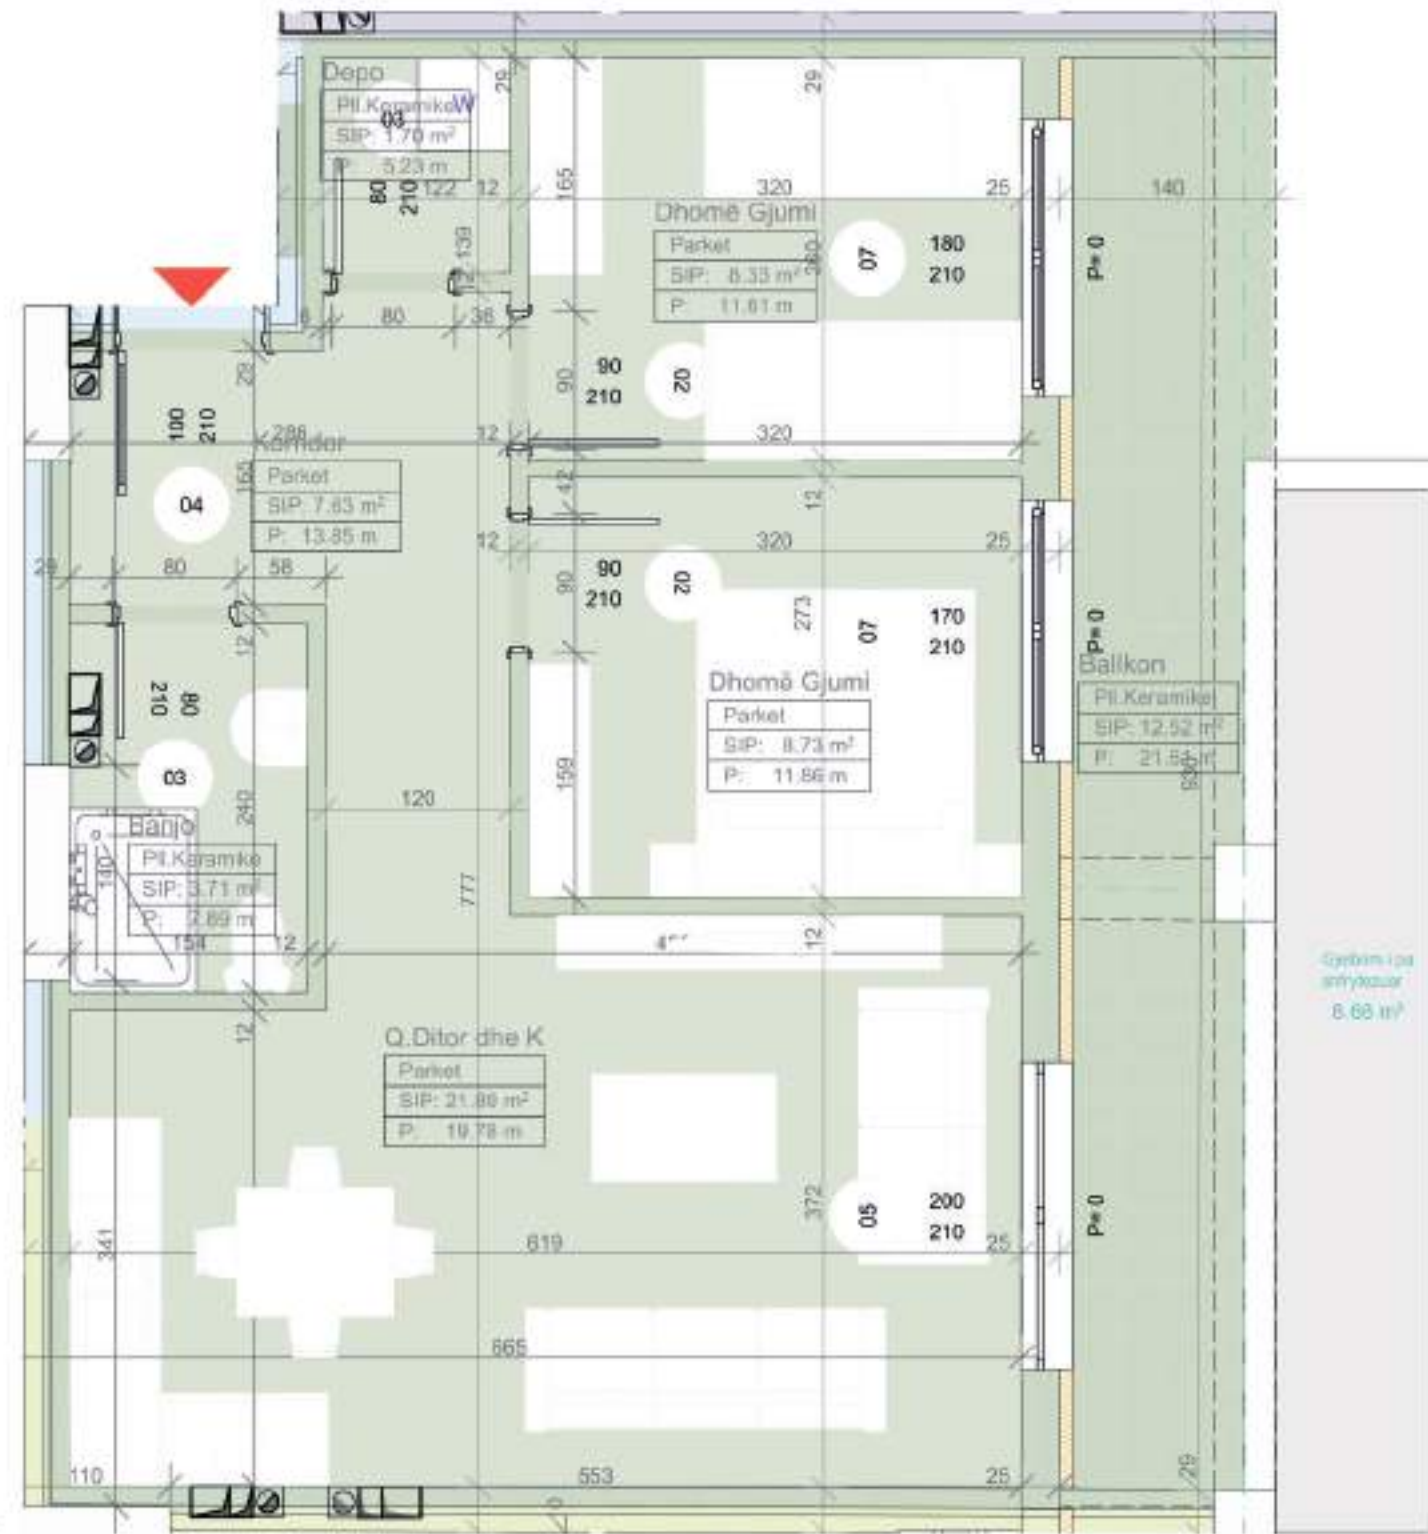

Banesa 2 (Kati karakteristik 1 deri 4)
 Koridori / Banjo / Banjo 2 / Kuzhina /
 Qendrimi Ditor/ Ballkoni/ Depo
 Dhomë Gjumi / Dhomë Gjumi për fëmijë /
 Sipërfaqja Bruto: S=77.54 m²

Banesa 3 (Kati karakteristik 1 deri 4)
 Koridori / Banjo / WC / Kuzhina /
 Qendrimi Ditor/ Ballkoni 1 / Ballkoni 2
 Dhomë Gjumi / Dhomë Gjumi për fëmijë /
 Sipërfaqja Bruto: S=80.10 m²

Banesa 4 (Kati karakteristik 1 deri 4)
 Koridori / Banjo / Banjo 2 / Depo / Kuzhina /
 Qendrimi Ditor/ Ballkoni 1 /
 Dhomë Gjumi / Ballkoni 2 /Dhomë Gjumi / Ballkoni 3
 Dhomë Gjumi për fëmijë /
 Sipërfaqja Bruto: S=99.01 m²

Banesa 5 (Kati 1 deri 7)
 Koridori / Banjo / WC / Kuzhina /
 Qendrimi Ditor / Ballkoni 1 / Ballkoni 2
 Dhomë Gjumi / Ballkoni 3 /
 Sipërfaqja Bruto: S=84.33 m²

Banesa 2 (Kati 5)
 Koridori / Banjo / Kuzhina /
 Qendrimi Ditor/ Ballkoni / Depo /
 Dhomë Gjumi / Dhomë Gjumi për fëmijë
 Sipërfaqja Bruto: S=74.19 m²

Banesa 3 (Kati 5)

Koridori / Banjo / Depo / Kuzhina /
Qendrimi Ditor/ Ballkoni /

Dhomë Gjumi / Dhomë Gjumi për fëmijë
Sipërfaqja Bruto: S=73.38 m²

Banesa 4 (Kati 5)
 Koridori / Banjo / Depo / Kuzhina /
 Qendrimi Ditor/ Ballkoni/
 Dhomë Gjumi /Dhomë Gjumi /
 Dhomë Gjumi për fëmijë /
 Sipërfaqja Bruto: S=97.05 m²