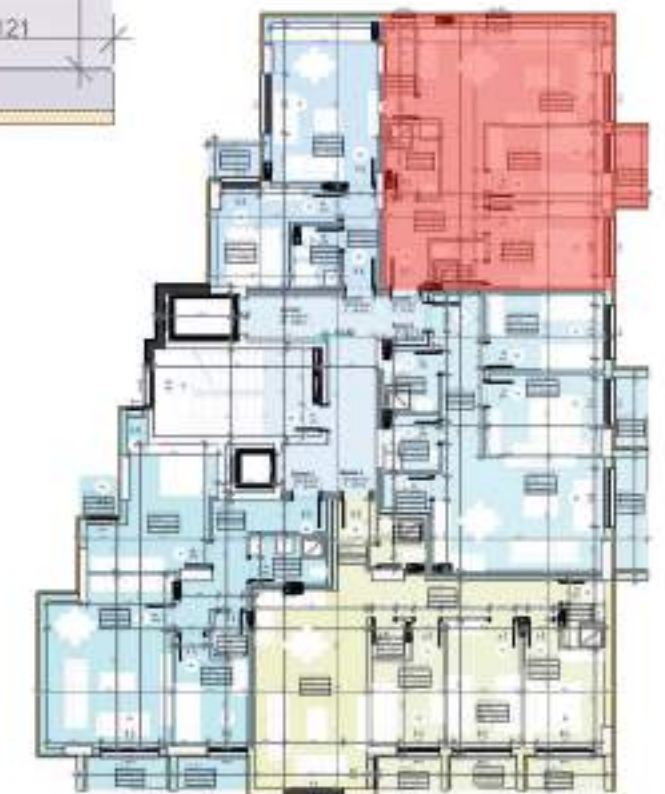

Banesa 2 (Kati karakteristik 1 deri 4)
 Koridori / Banjo / Banjo 2 / Kuzhina /
 Qendrimi Ditor/ Ballkoni/ Depo
 Dhomë Gjumi / Dhomë Gjumi për fëmijë /
 Sipërfaqja Bruto: S=77.54 m²

Banesa 3 (Kati karakteristik 1 deri 4)
 Koridori / Banjo / WC / Kuzhina /
 Qendrimi Ditor/ Ballkoni 1 / Ballkoni 2
 Dhomë Gjumi / Dhomë Gjumi për fëmijë /
 Sipërfaqja Bruto: S=80.10 m²

Banesa 4 (Kati karakteristik 1 deri 4)
 Koridori / Banjo / Banjo 2 / Depo / Kuzhina /
 Qendrimi Ditor/ Ballkoni 1 /
 Dhomë Gjumi / Ballkoni 2 /Dhomë Gjumi / Ballkoni 3
 Dhomë Gjumi për fëmijë /
 Sipërfaqja Bruto: S=99.01 m²