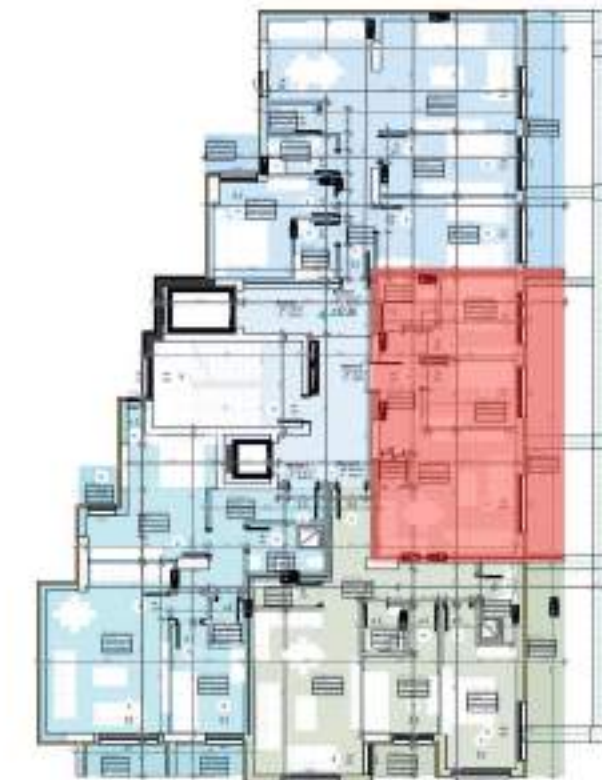

Banesa 2 (Kati 6)

Koridori / Banjo / Kuzhina /
Qendrimi Ditor/ Ballkoni/ Depo /
Dhomë Gjumi / Dhomë Gjumi për fëmijë /
Sipërfaqja Bruto: S=65.19 m²