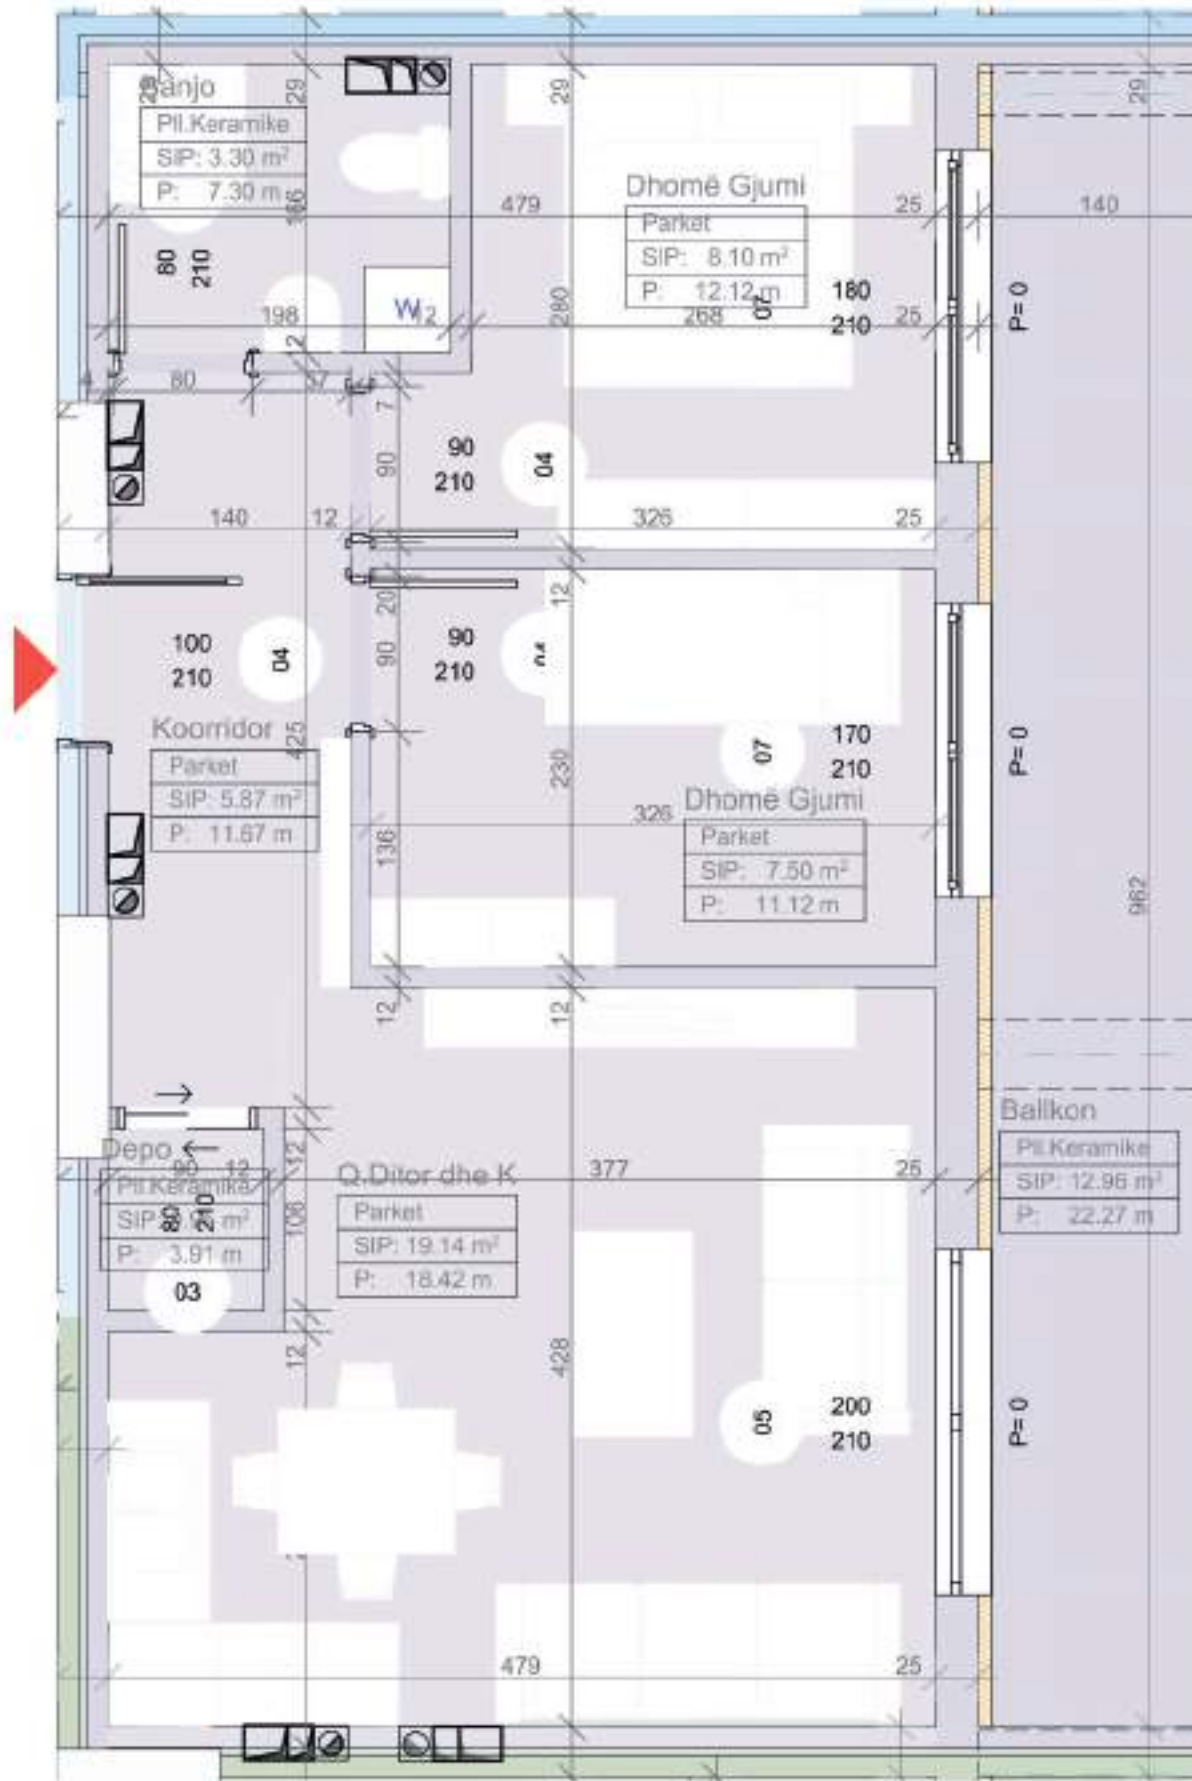

Banesa 2 (Kati 6)

Koridori / Banjo / Kuzhina /
Qendrimi Ditor/ Ballkoni/ Depo /
Dhomë Gjumi / Dhomë Gjumi për fëmijë /
Sipërfaqja Bruto: S=65.19 m²