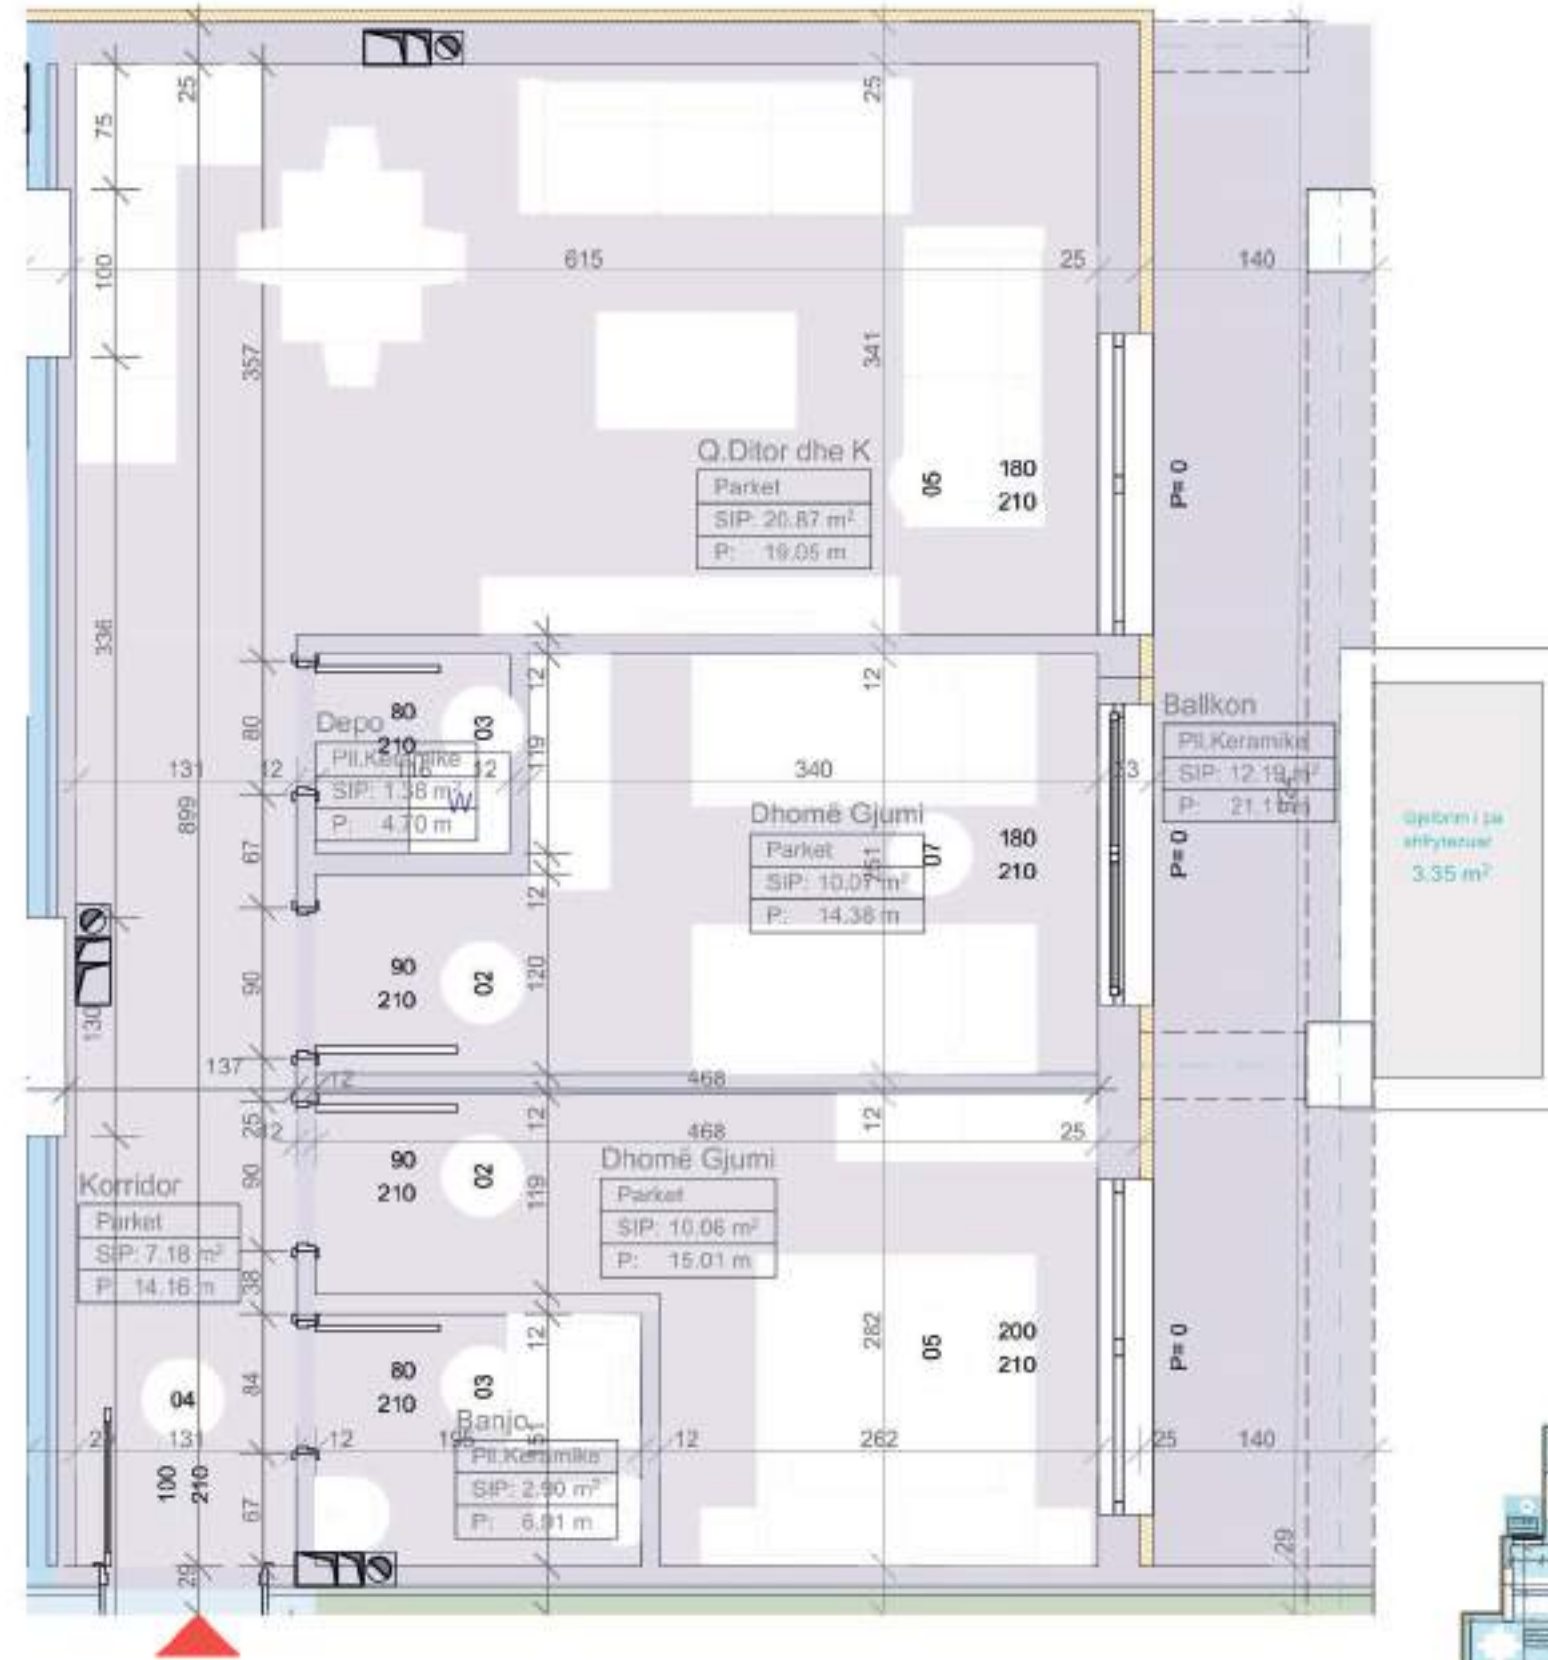

Banesa 4 (Kati karakteristik 1 deri 4)
 Koridori / Banjo / Banjo 2 / Depo / Kuzhina /
 Qendrimi Ditor/ Ballkoni 1 /
 Dhomë Gjumi / Ballkoni 2 /Dhomë Gjumi / Ballkoni 3
 Dhomë Gjumi për fëmijë /
 Sipërfaqja Bruto: S=99.01 m²

Banesa 5 (Kati 1 deri 7)
 Koridori / Banjo / WC / Kuzhina /
 Qendrimi Ditor / Ballkoni 1 / Ballkoni 2
 Dhomë Gjumi / Ballkoni 3 /
 Sipërfaqja Bruto: S=84.33 m²

Banesa 2 (Kati 5)
 Koridori / Banjo / Kuzhina /
 Qendrimi Ditor/ Ballkoni / Depo /
 Dhomë Gjumi / Dhomë Gjumi për fëmijë
 Sipërfaqja Bruto: S=74.19 m²