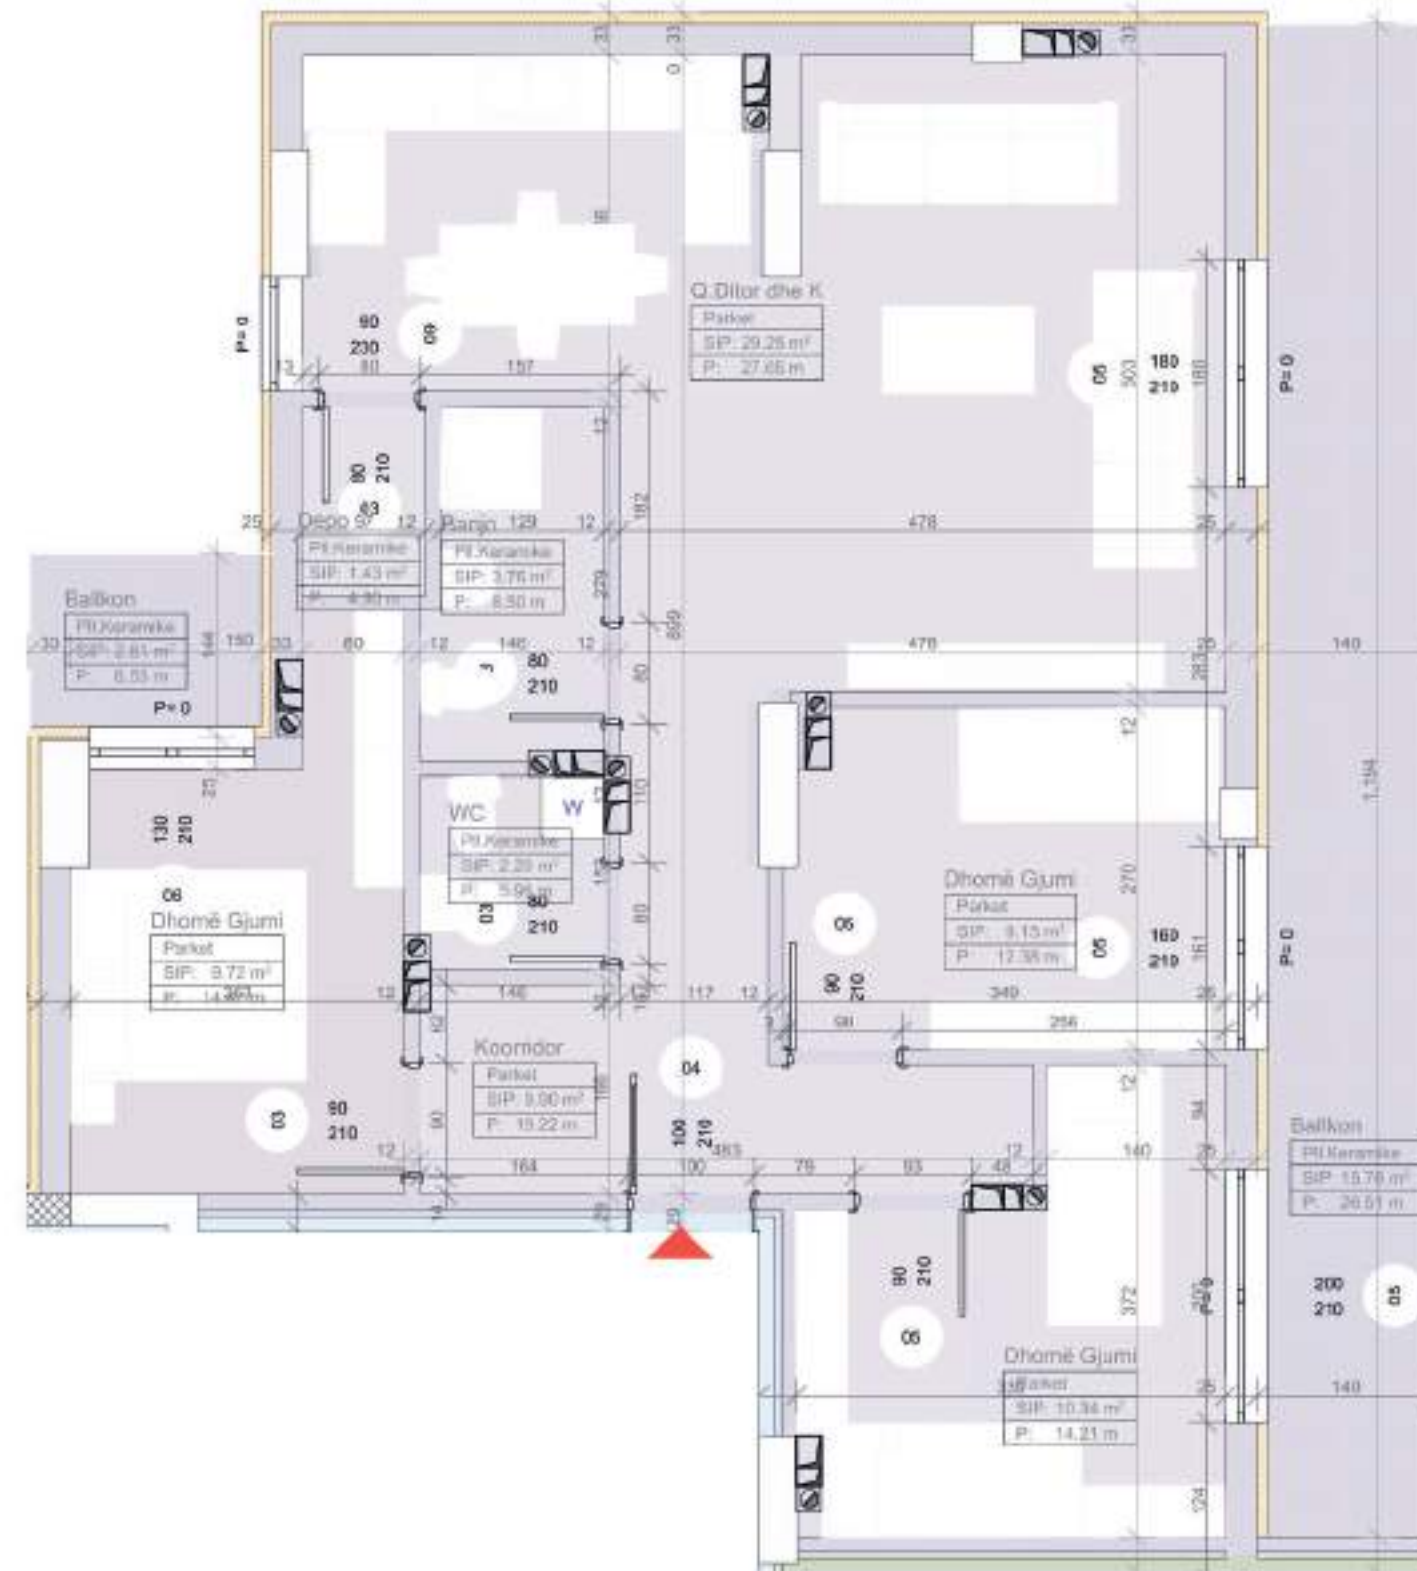

Banesa 1 (Kati 7)

Koridori / Banjo / WC / Kuzhina /
Qendrimi Ditor/ Ballkoni1 / Depo /
Dhomë Gjumi /Dhomë Gjumi / Ballkoni 2
Dhomë Gjumi për fëmijë /
Sipërfaqja Bruto: S=109.73 m²