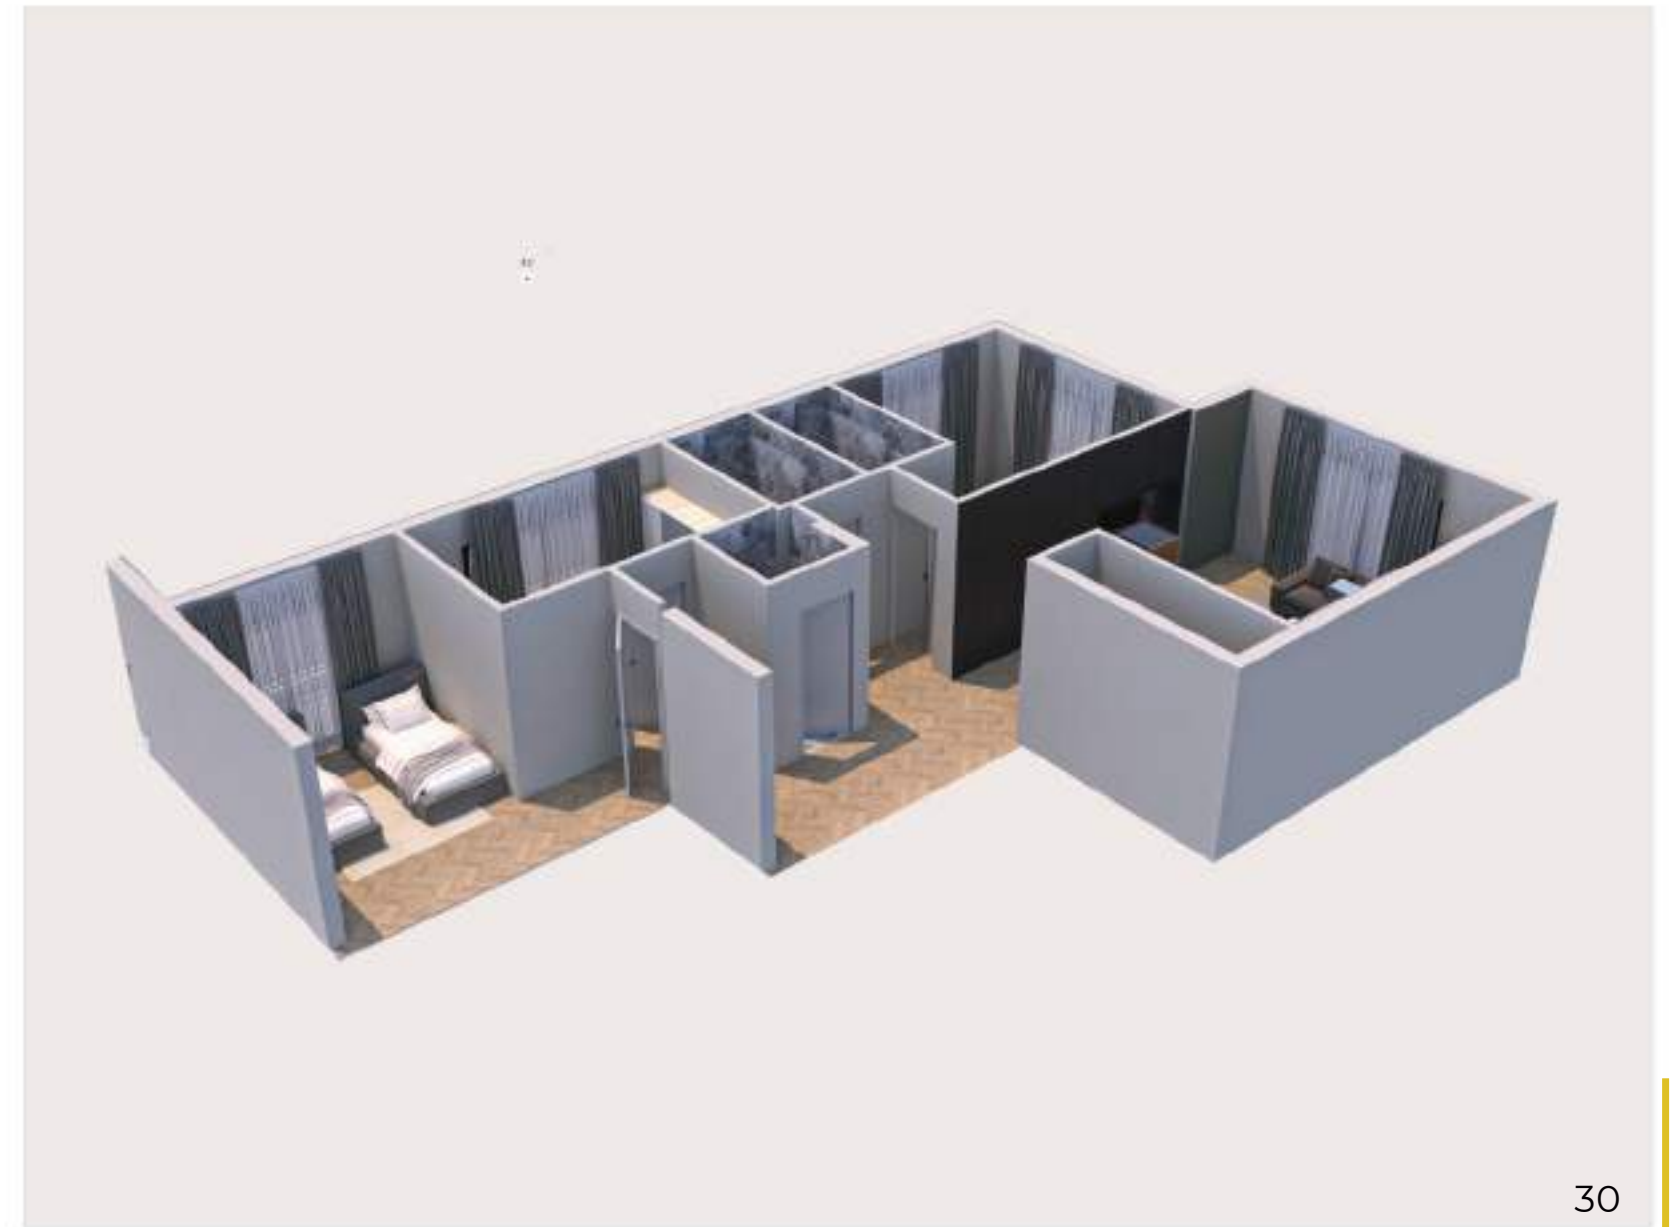

Banesa 1 (Kati 7)

Koridori / Banjo / WC / Kuzhina /
 Qendrimi Ditor/ Ballkoni1 / Depo /
 Dhomë Gjumi /Dhomë Gjumi / Ballkoni 2
 Dhomë Gjumi për fëmijë /
 Sipërfaqja Bruto: S=109.73 m²

Banesa 2 (Kati 7)

Koridori / Banjo 1 / Banjo 2 / Kuzhina /
 Qendrimi Ditor/ Ballkoni/ WC / Depo /
 Dhomë Gjumi /Dhomë Gjumi /
 Dhomë Gjumi për fëmijë /
 Sipërfaqja Bruto: S=111.30 m²

Penthouse

Koridori / Banjo / Kuzhina /
Qendrimi Ditor / Ballkoni / Depo /
Dhomë Gjumi / Dhomë Gjumi për fëmijë
Sipërfaqja Bruto: S=68.74 m²

Rezidenca "Vicianum"

Rruga Ajete Gërguri

Gjimnazi "Eqrem Çabej"

Rruga Ajete Gërguri