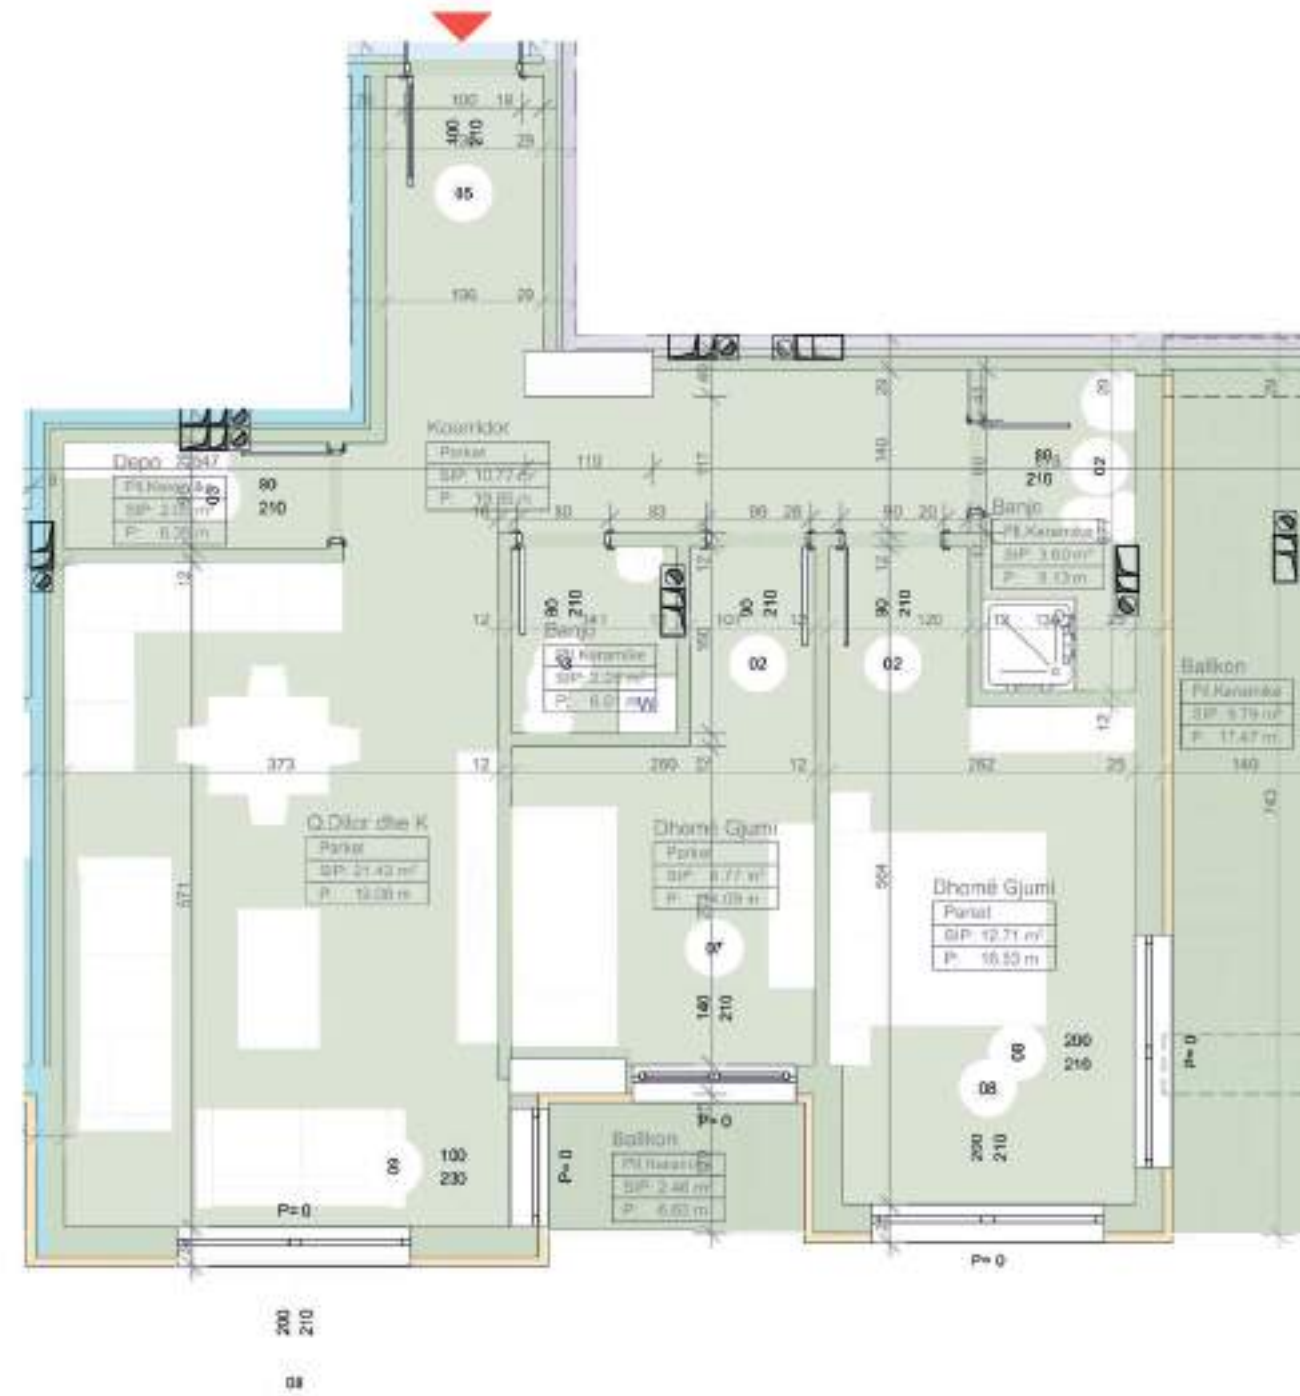

Banesa 3 (Kati 6)

Koridori / Banjo / WC / Kuzhina /
Qendrimi Ditor/ Ballkoni 1 / Depo /
Dhomë Gjumi / Dhomë Gjumi për fëmijë /
Ballkoni 2 / Sipërfaqja Bruto: S=86.28 m²