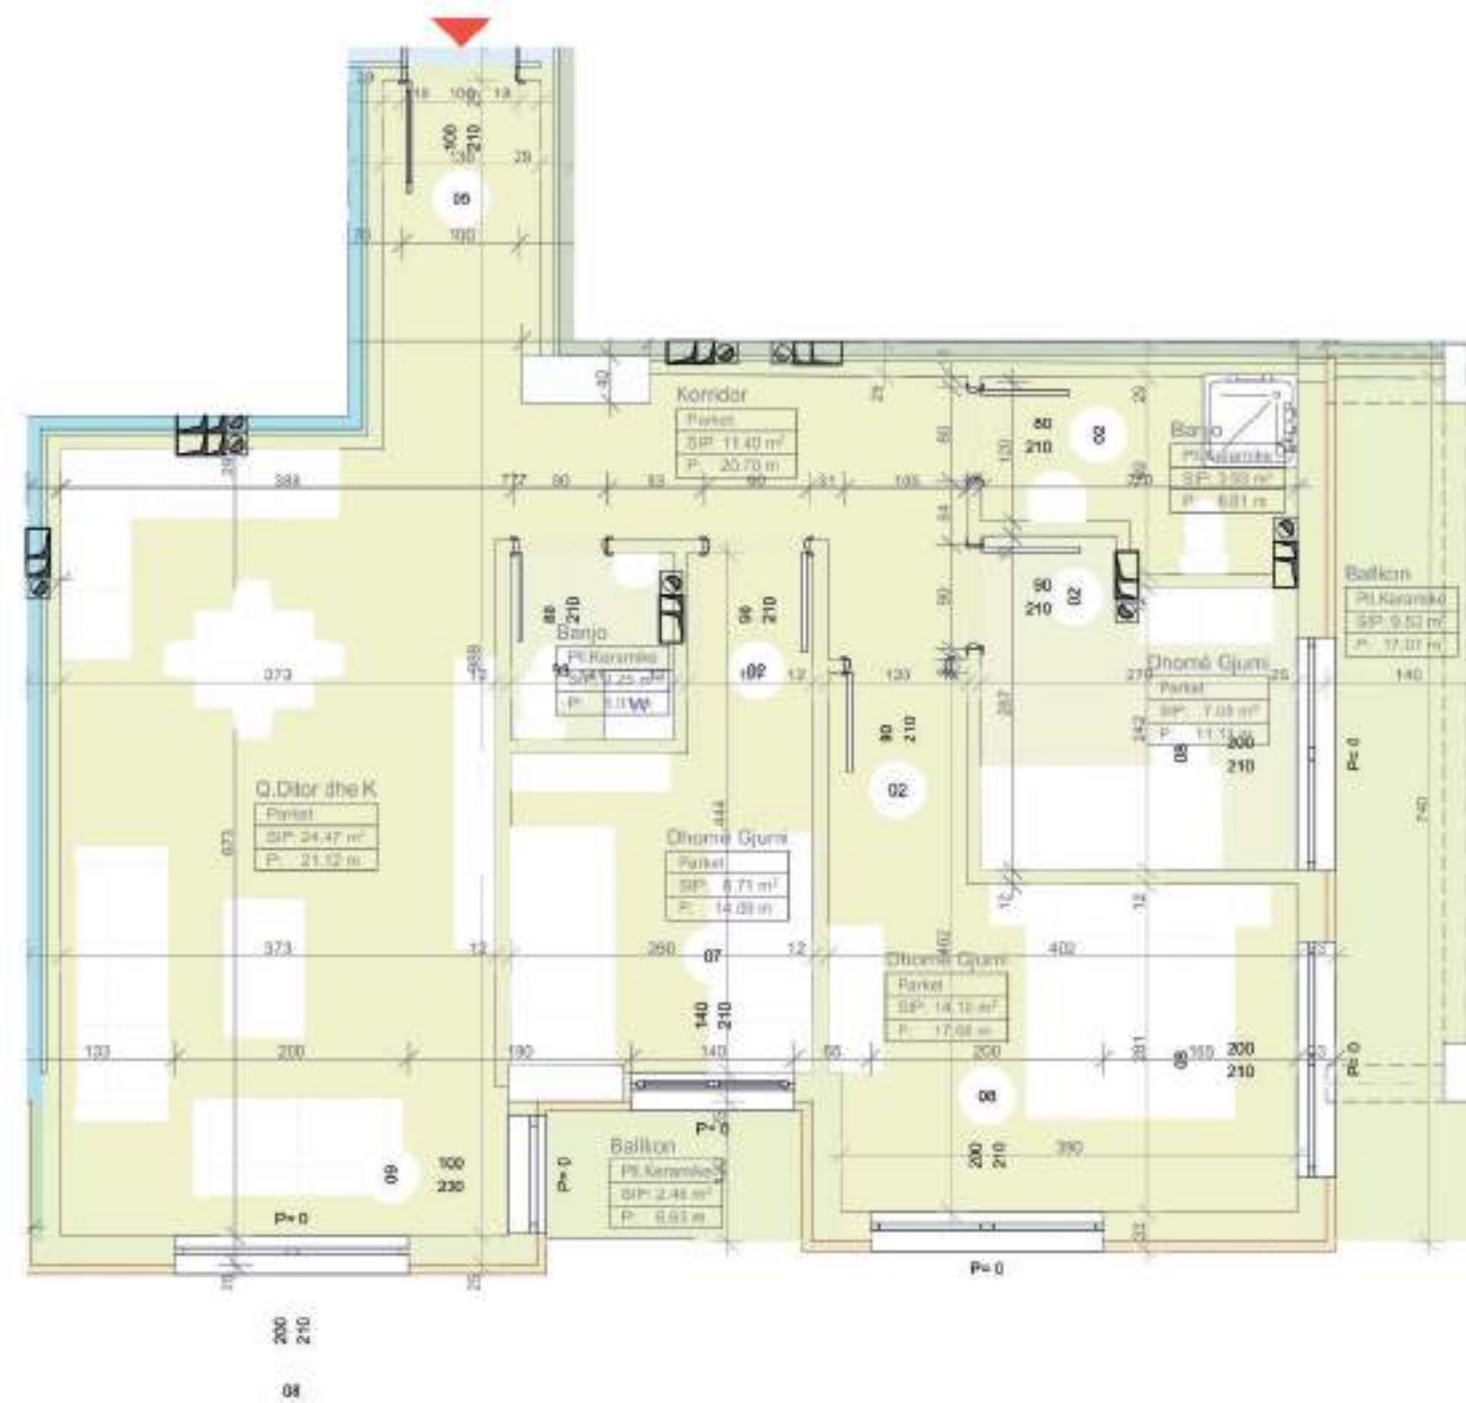

Banesa 3 (Kati 5)

Koridori / Banjo / Depo / Kuzhina /
Qendrimi Ditor/ Ballkoni /

Dhomë Gjumi / Dhomë Gjumi për fëmijë
Sipërfaqja Bruto: S=73.38 m²

Banesa 4 (Kati 5)
 Koridori / Banjo / Depo / Kuzhina /
 Qendrimi Ditor/ Ballkoni/
 Dhomë Gjumi /Dhomë Gjumi /
 Dhomë Gjumi për fëmijë /
 Sipërfaqja Bruto: S=97.05 m²

Banesa 1 (Kati 6)
 Koridori / Banjo / WC / Kuzhina /
 Qendrimi Ditor/ Ballkoni 1 / Depo /
 Dhomë Gjumi /Dhomë Gjumi /
 Dhomë Gjumi për fëmijë / Ballkoni 2
 Sipërfaqja Bruto: S=106.68 m²

Banesa 2 (Kati 6)