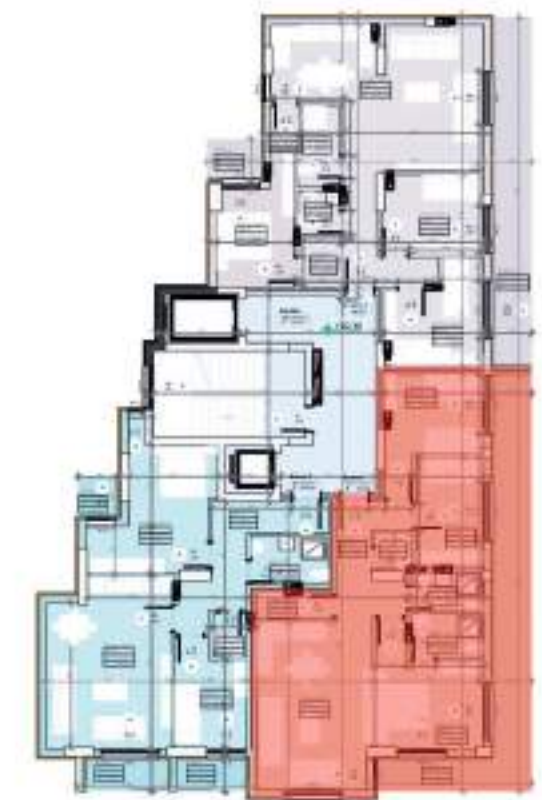

Banesa 2 (Kati karakteristik 1 deri 4)
 Koridori / Banjo / Banjo 2 / Kuzhina /
 Qendrimi Ditor/ Ballkoni/ Depo
 Dhomë Gjumi / Dhomë Gjumi për fëmijë /
 Sipërfaqja Bruto: S=77.54 m²

Banesa 3 (Kati karakteristik 1 deri 4)
 Koridori / Banjo / WC / Kuzhina /
 Qendrimi Ditor/ Ballkoni 1 / Ballkoni 2
 Dhomë Gjumi / Dhomë Gjumi për fëmijë /
 Sipërfaqja Bruto: S=80.10 m²

Koridori / Banjo / Kuzhina /
 Qendrimi Ditor/ Ballkoni/ Depo /
 Dhomë Gjumi / Dhomë Gjumi për fëmijë /
 Sipërfaqja Bruto: S=65.19 m²

Banesa 3 (Kati 6)

Koridori / Banjo / WC / Kuzhina /
 Qendrimi Ditor/ Ballkoni 1 / Depo /
 Dhomë Gjumi / Dhomë Gjumi për fëmijë /
 Ballkoni 2 / Sipërfaqja Bruto: S=86.28 m²

Banesa 1 (Kati 7)

Koridori / Banjo / WC / Kuzhina /
 Qendrimi Ditor/ Ballkoni1 / Depo /
 Dhomë Gjumi /Dhomë Gjumi / Ballkoni 2
 Dhomë Gjumi për fëmijë /
 Sipërfaqja Bruto: S=109.73 m²

Banesa 2 (Kati 7)

Koridori / Banjo 1 / Banjo 2 / Kuzhina /
 Qendrimi Ditor/ Ballkoni/ WC / Depo /
 Dhomë Gjumi /Dhomë Gjumi /
 Dhomë Gjumi për fëmijë /
 Sipërfaqja Bruto: S=111.30 m²

Penthouse

Koridori / Banjo / Kuzhina /
Qendrimi Ditor / Ballkoni / Depo /
Dhomë Gjumi / Dhomë Gjumi për fëmijë
Sipërfaqja Bruto: S=68.74 m²

Rezidenca "Vicianum"

Rruga Ajete Gërguri

Gjimnazi "Eqrem Çabej"

Rruga Ajete Gërguri