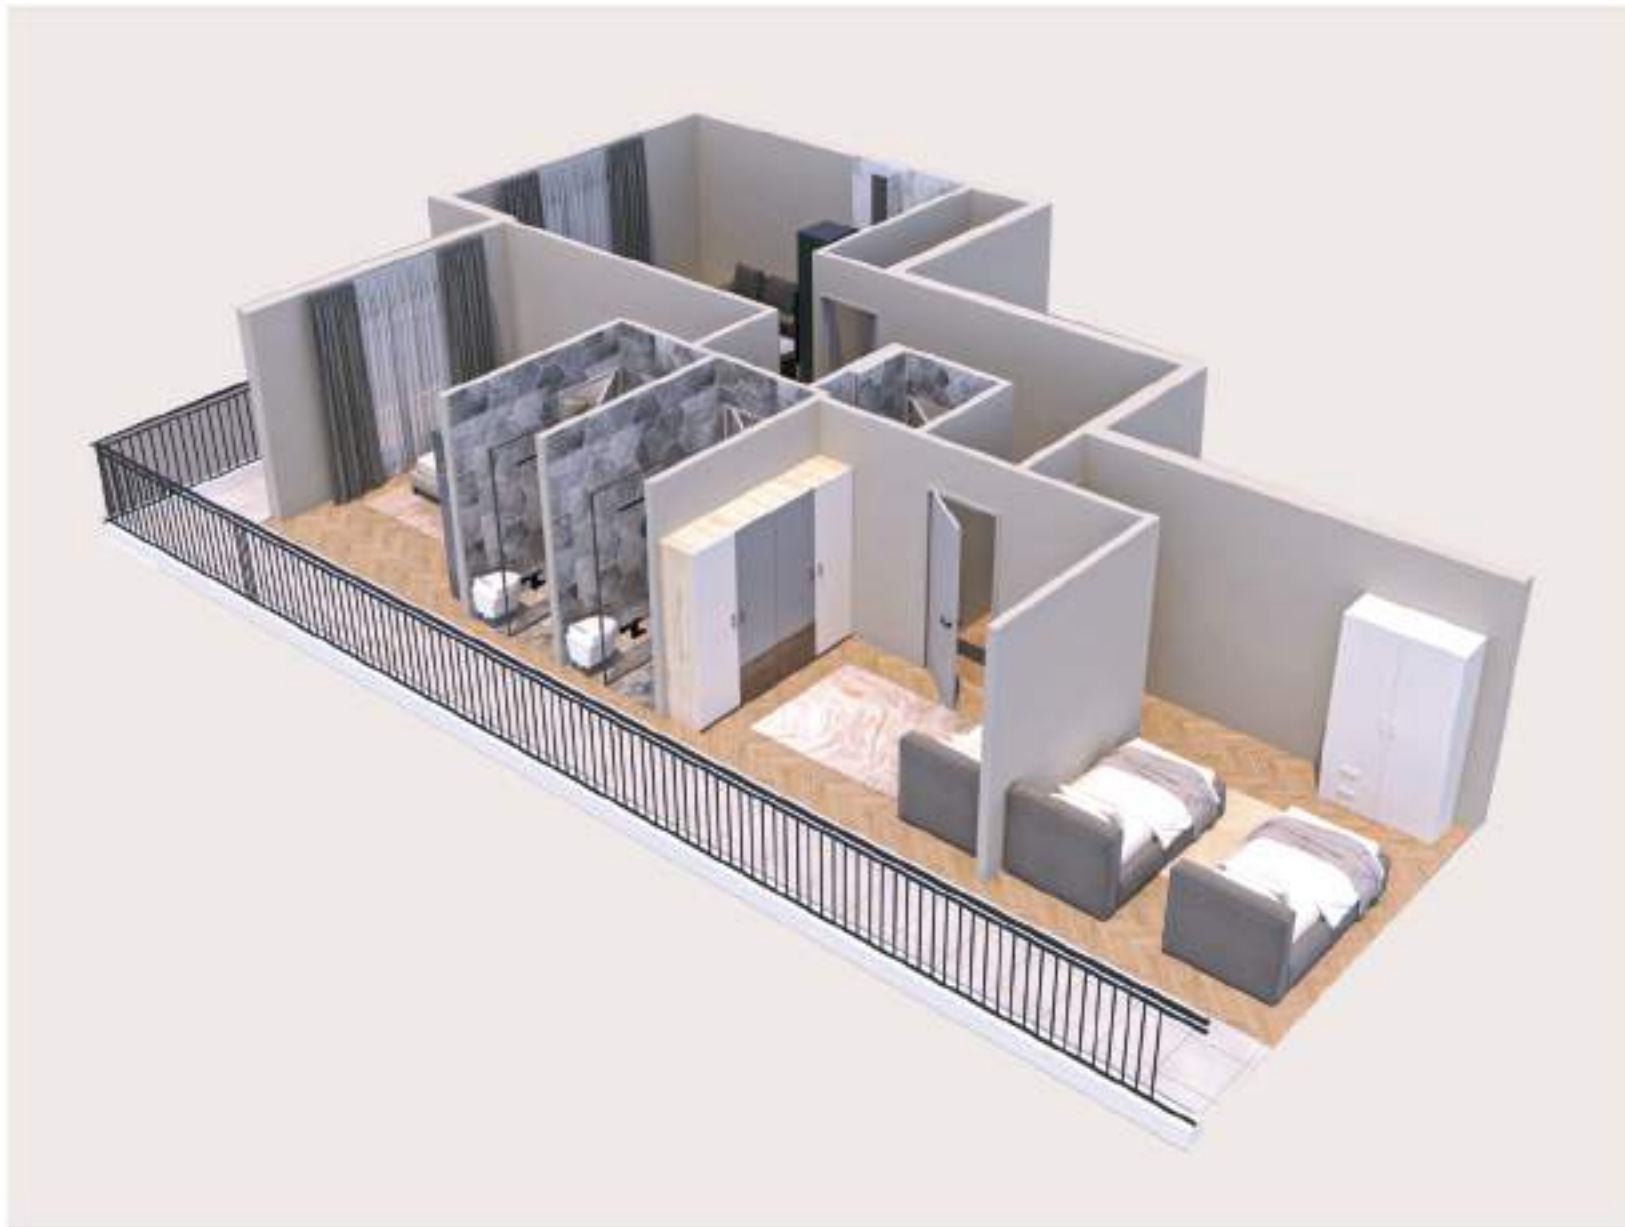

Banesa 1 (Kati 7)

Koridori / Banjo / WC / Kuzhina /
 Qendrimi Ditor/ Ballkoni1 / Depo /
 Dhomë Gjumi /Dhomë Gjumi / Ballkoni 2
 Dhomë Gjumi për fëmijë /
 Sipërfaqja Bruto: S=109.73 m²

Banesa 2 (Kati 7)

Koridori / Banjo 1 / Banjo 2 / Kuzhina /
 Qendrimi Ditor/ Ballkoni/ WC / Depo /
 Dhomë Gjumi /Dhomë Gjumi /
 Dhomë Gjumi për fëmijë /
 Sipërfaqja Bruto: S=111.30 m²