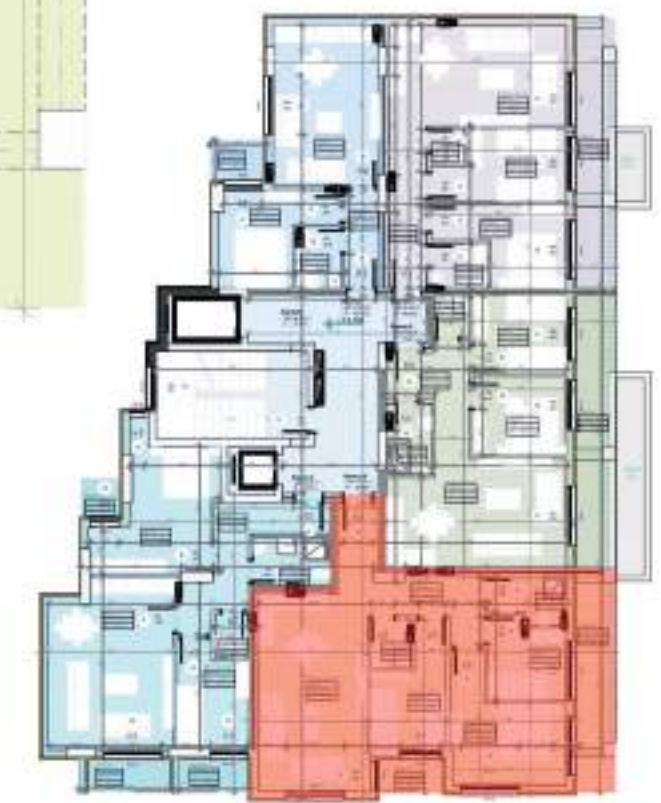

Banesa 5 (Kati 1 deri 7)
 Koridori / Banjo / WC / Kuzhina /
 Qendrimi Ditor / Ballkoni 1 / Ballkoni 2
 Dhomë Gjumi / Ballkoni 3 /
 Sipërfaqja Bruto: S=84.33 m²

Banesa 2 (Kati 5)
 Koridori / Banjo / Kuzhina /
 Qendrimi Ditor/ Ballkoni / Depo /
 Dhomë Gjumi / Dhomë Gjumi për fëmijë
 Sipërfaqja Bruto: S=74.19 m²

Banesa 3 (Kati 5)

Koridori / Banjo / Depo / Kuzhina /
Qendrimi Ditor/ Ballkoni /

Dhomë Gjumi / Dhomë Gjumi për fëmijë
Sipërfaqja Bruto: S=73.38 m²

Banesa 4 (Kati 5)
 Koridori / Banjo / Depo / Kuzhina /
 Qendrimi Ditor/ Ballkoni/
 Dhomë Gjumi /Dhomë Gjumi /
 Dhomë Gjumi për fëmijë /
 Sipërfaqja Bruto: S=97.05 m²

Banesa 1 (Kati 6)
 Koridori / Banjo / WC / Kuzhina /
 Qendrimi Ditor/ Ballkoni 1 / Depo /
 Dhomë Gjumi /Dhomë Gjumi /
 Dhomë Gjumi për fëmijë / Ballkoni 2
 Sipërfaqja Bruto: S=106.68 m²

Banesa 2 (Kati 6)