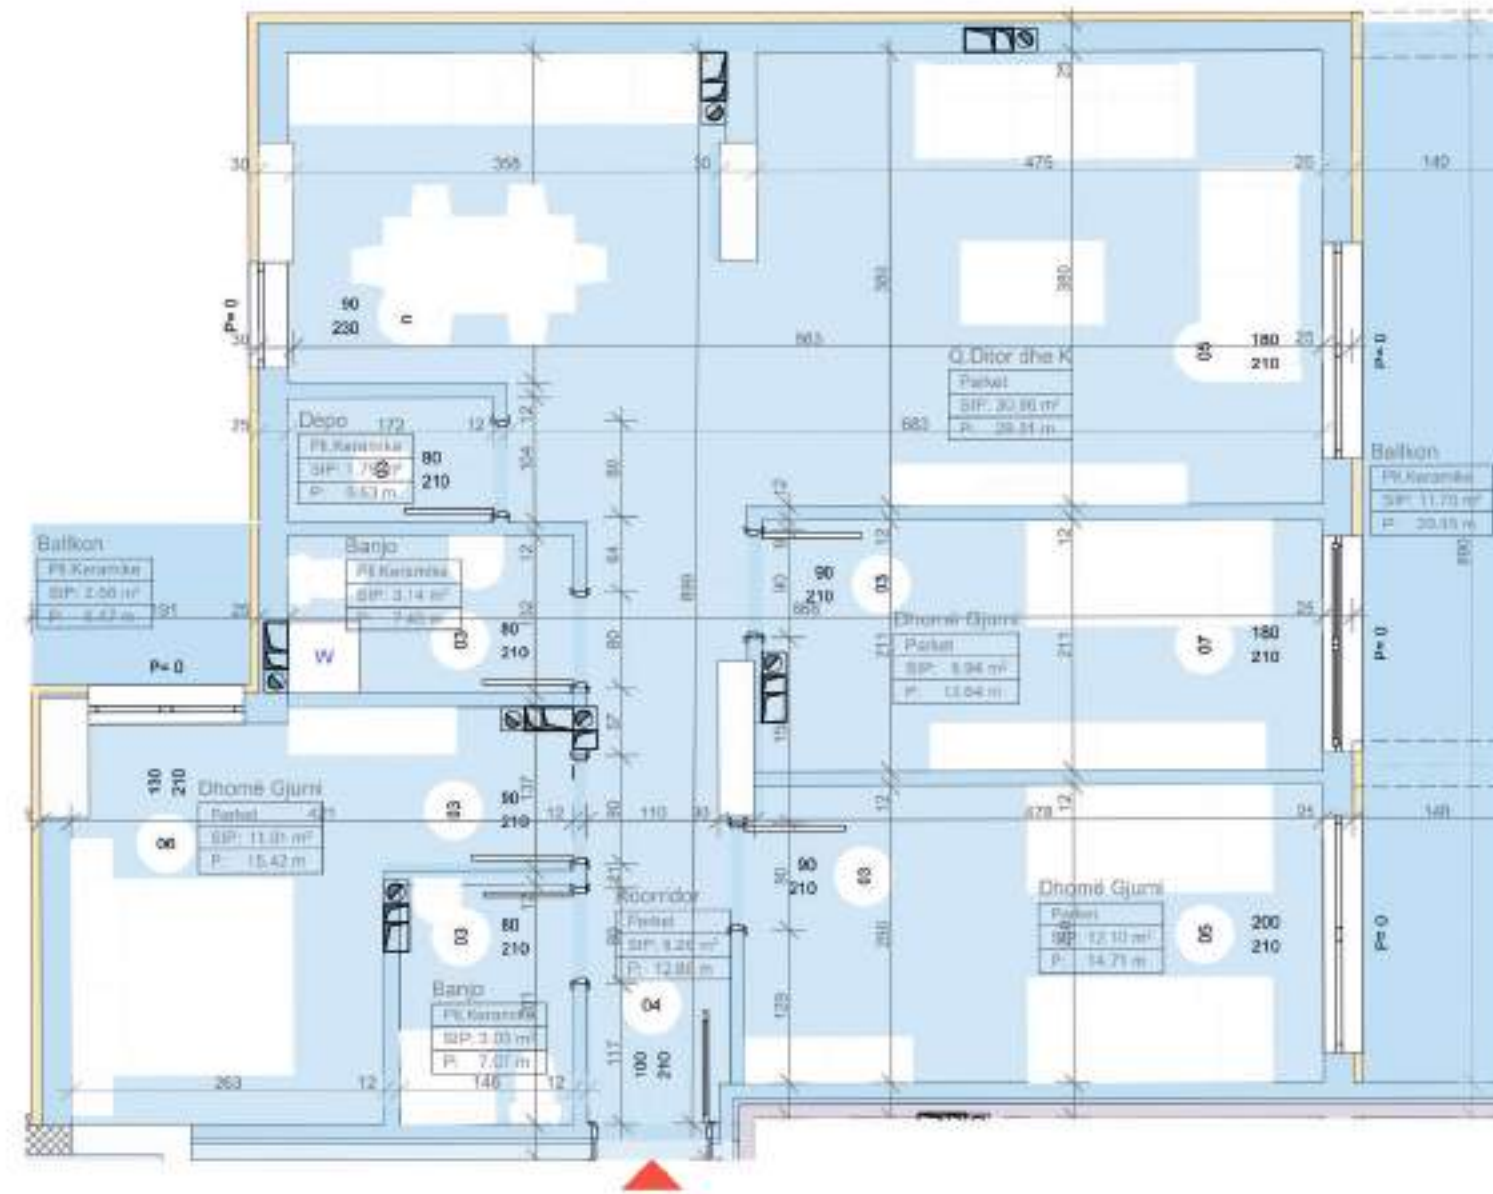

Banesa 5 (Kati 1 deri 7)
 Koridori / Banjo / WC / Kuzhina /
 Qendrimi Ditor / Ballkoni 1 / Ballkoni 2
 Dhomë Gjumi / Ballkoni 3 /
 Sipërfaqja Bruto: S=84.33 m²

Banesa 2 (Kati 5)
 Koridori / Banjo / Kuzhina /
 Qendrimi Ditor/ Ballkoni / Depo /
 Dhomë Gjumi / Dhomë Gjumi për fëmijë
 Sipërfaqja Bruto: S=74.19 m²

Banesa 3 (Kati 5)

Koridori / Banjo / Depo / Kuzhina /
Qendrimi Ditor/ Ballkoni /

Dhomë Gjumi / Dhomë Gjumi për fëmijë
Sipërfaqja Bruto: S=73.38 m²

Banesa 4 (Kati 5)
 Koridori / Banjo / Depo / Kuzhina /
 Qendrimi Ditor/ Ballkoni/
 Dhomë Gjumi /Dhomë Gjumi /
 Dhomë Gjumi për fëmijë /
 Sipërfaqja Bruto: S=97.05 m²

Banesa 1 (Kati 6)
 Koridori / Banjo / WC / Kuzhina /
 Qendrimi Ditor/ Ballkoni 1 / Depo /
 Dhomë Gjumi /Dhomë Gjumi /
 Dhomë Gjumi për fëmijë / Ballkoni 2
 Sipërfaqja Bruto: S=106.68 m²

Banesa 2 (Kati 6)