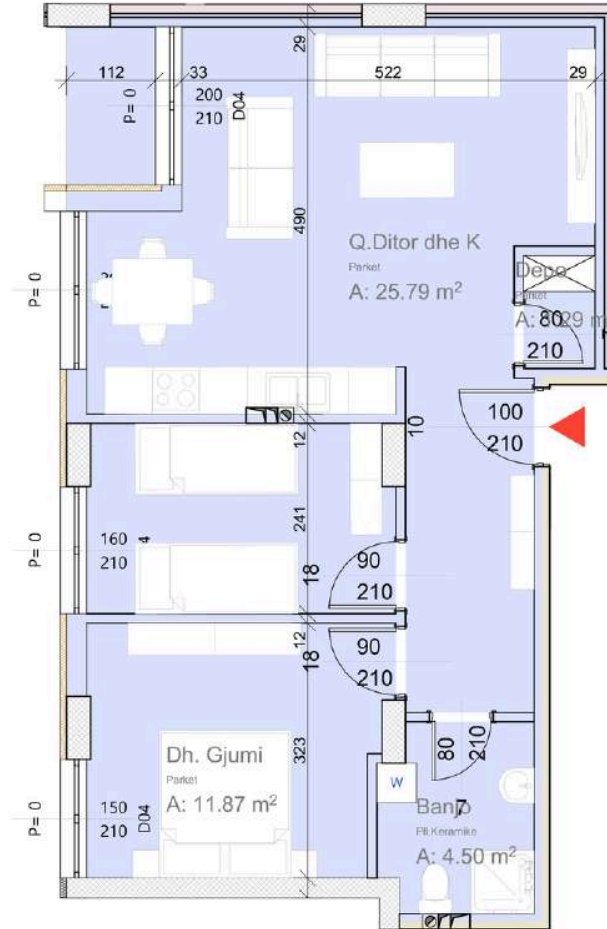

Siperfaqja Bruto: 122.70 m²

ULPIANA

PARK CENTER & RESIDENCE

Lamela 2

Banesa 6 (Kati karakteristik 1 deri 4)

Korridor / Banjo / Depo / Kuzhina / Qendrimi Ditor / Ballkon /

Dhoma e Prinderve / Dhome Gjumi

Siperfaqja Bruto: 70.73 m²