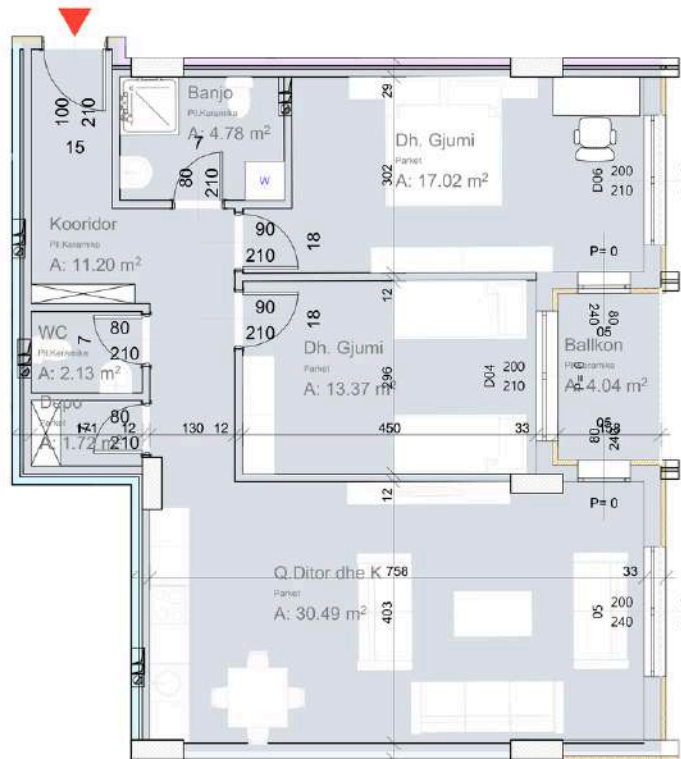

Banesa 2 (Kati karakteristik 1 deri 4)

Korridor / Banjo / Wc / Depo / Kuzhina / Qendrimi Ditor /
Ballkon / Dhoma e Prinderve / Dhoma Gjumi

Siperfaqja Bruto: 88.24 m²

ULPIANA

PARK CENTER & RESIDENCE

Lamela 3

Banesa 3 (Kati karakteristik 1 deri 4)

Korridor / Banjo 1 / Banjo 2 / Depo / Kuzhina / Qendrimi Ditor /
Ballkon / Dhoma e Prinderve / Dhoma Gjumi

Siperfaqja Bruto: 94.07 m²

ULPIANA

PARK CENTER & RESIDENCE

Lamela 3

Banesa 4 (Kati karakteristik 1 deri 4)

Korridor / Banjo / Wc / Depo / Kuzhina / Qendrimi Ditor /
Ballkon / Dhoma e Prinderve / Dhoma Gjumi

Siperfaqja Bruto: 96.50 m²

ULPIANA

PARK CENTER & RESIDENCE

Lamela 3

Banesa 5 (Kati karakteristik 1 deri 4)

Korridor / Banjo / Wc / Depo / Kuzhina / Qendrimi Ditor / Ballkon /

Dhoma e Prinderve / Dhoma Gjumi 1 / Dhoma Gjumi 2 / Dhoma Gjumi 3

Siperfaqja Bruto: 122.50m²