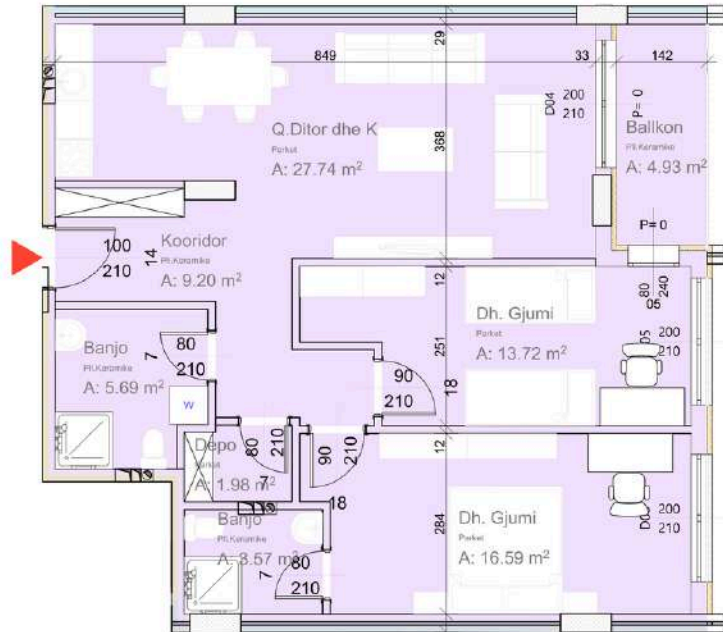

Banesa 1 (Kati karakteristik 1 deri 4)

Korridor / Banjo / Wc / Depo / Kuzhina / Qendrimi Ditor /
Ballkon / Dhoma e Prinderve / Dhoma Gjumi

Siperfaqja Bruto: 92.03 m²

ULPIANA

PARK CENTER & RESIDENCE

Lamela 3

Banesa 2 (Kati karakteristik 1 deri 4)

Korridor / Banjo / Wc / Depo / Kuzhina / Qendrimi Ditor /
Ballkon / Dhoma e Prinderve / Dhoma Gjumi

Siperfaqja Bruto: 88.24 m²

ULPIANA

PARK CENTER & RESIDENCE

Lamela 3

Banesa 3 (Kati karakteristik 1 deri 4)

Korridor / Banjo 1 / Banjo 2 / Depo / Kuzhina / Qendrimi Ditor /
Ballkon / Dhoma e Prinderve / Dhoma Gjumi

Siperfaqja Bruto: 94.07 m²

ULPIANA

PARK CENTER & RESIDENCE