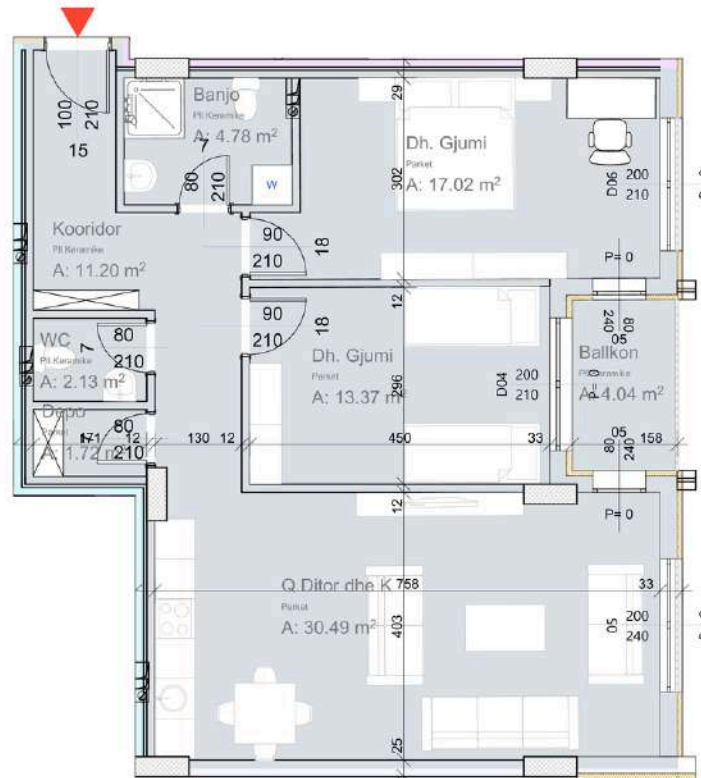

ULPIANA

PARK CENTER & RESIDENCE

Lamela 2

Banesa 2 (Kati karakteristik 1 deri 4)

Korridor / Banjo / Wc / Depo/ Kuzhina / Qendrimi Ditor /
Ballkon / Dhoma e Prinderve / Dhome Gjumi
Siperfaqja Bruto: 88.24 m²

ULPIANA

PARK CENTER & RESIDENCE

Lamela 2

Banesa 3 (Kati karakteristik 1 deri 4)

Korridor / Banjo 1 / Banjo 2 / Depo / Kuzhina / Qendrimi Ditor /
Ballkoni / Dhoma e Prinderve / Dhoma Gjumi 1
Siperfaqja Bruto: 94.07 m²

ULPIANA

PARK CENTER & RESIDENCE

Lamela 2

Banesa 4 (Kati karakteristik 1 deri 4)

Korridor / Banjo / Wc / Depo / Kuzhina / Qendrimi Ditor /
Ballkon / Dhoma e Prinderve / Dhoma Gjumi
Siperfaqja Bruto: 96.83 m²