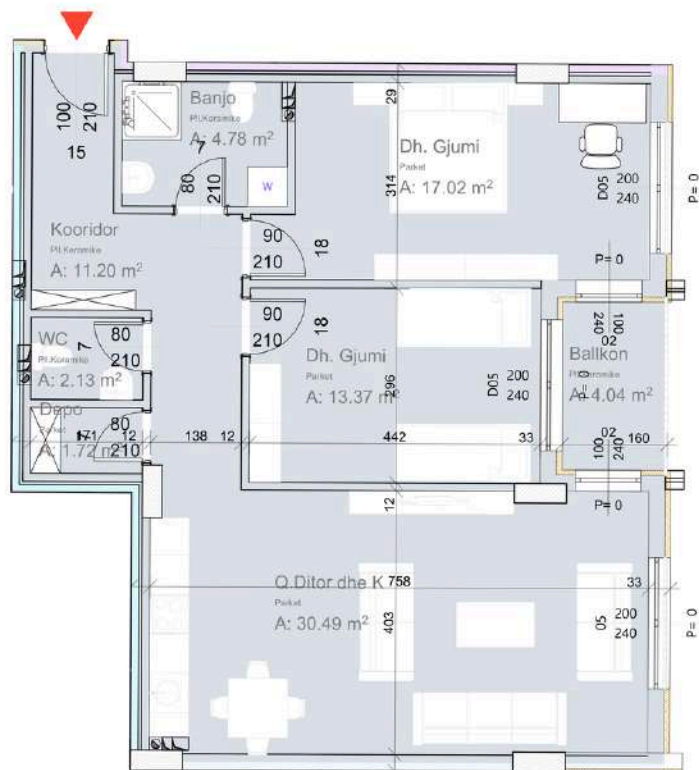

PARK CENTER & RESIDENCE

Lamela 4

Banesa 2 (Kati karakteristik 1 deri 4)

Korridor / Banjo / Wc / Depo / Kuzhina / Qendrimi Ditor / Ballkon /

Dhoma e Prinderve / Dhome Gjumi

Siperfaqja Bruto: 87.18 m²

ULPIANA

PARK CENTER & RESIDENCE

Lamela 4

Banesa 3 (Kati karakteristik 1 deri 4)

Korridor / Banjo 1 / Banjo 2 / Depo / Kuzhina / Qendrimi Ditor /
Ballkoni / Dhoma e Prinderve / Dhoma Gjumi

Siperfaqja Bruto: 92.63 m²

ULPIANA

PARK CENTER & RESIDENCE

Lamela 4

Banesa 4 (Kati karakteristik 1 deri 4)

Korridor / Banjo / Wc / Depo / Kuzhina / Qendrimi Ditor /
Ballkon / Dhoma e Prinderve / Dhoma Gjumi
Siperfaqja Bruto: 96.9 m²