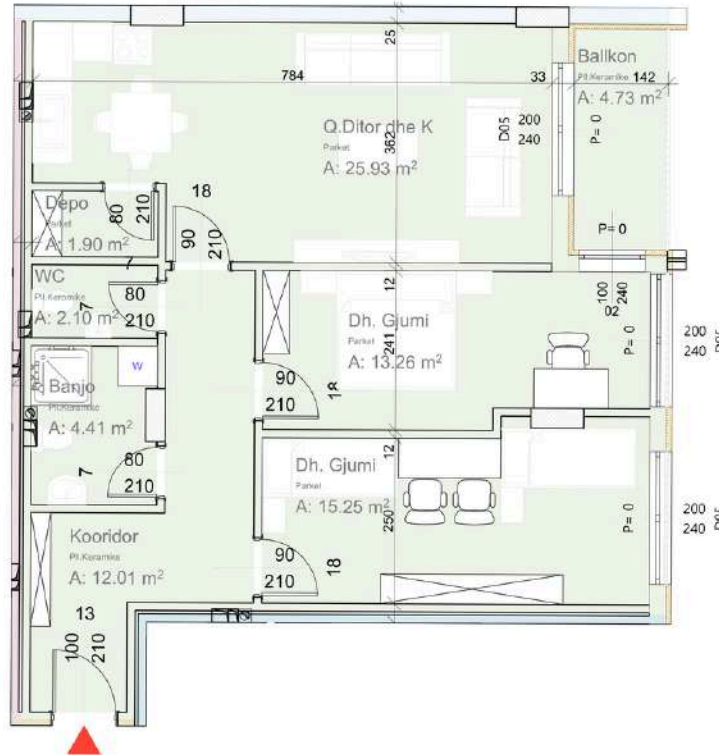

PARK CENTER & RESIDENCE

Lamela 4

Banesa 1 (Kati karakteristik 1 deri 4)

Korridor / Banjo / Wc / Depo / Kuzhina / Qendrimi Ditor / Ballkon /

Dhoma e Prinderve / Dhoma Gjumi

Siperfaqja Bruto: 92.03 m²

ULPIANA