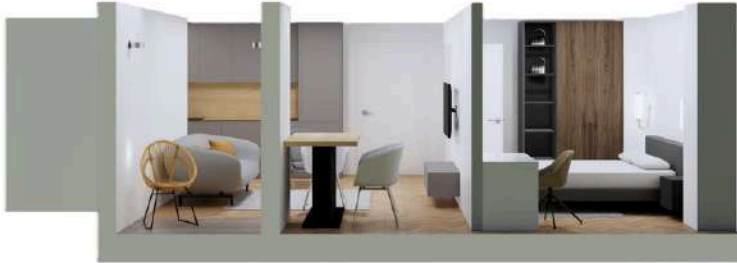

ULPIANA

PARK CENTER & RESIDENCE

Lamela 4

Banesa 5 (Kati karakteristik 1 deri 4)

Korridor / Banjo / Wc / Depo / Kuzhina / Qendrimi Ditor /
Ballkon / Dhoma e Prinderve / Dhoma Gjumi

Siperfaqja Bruto: 97.12 m²