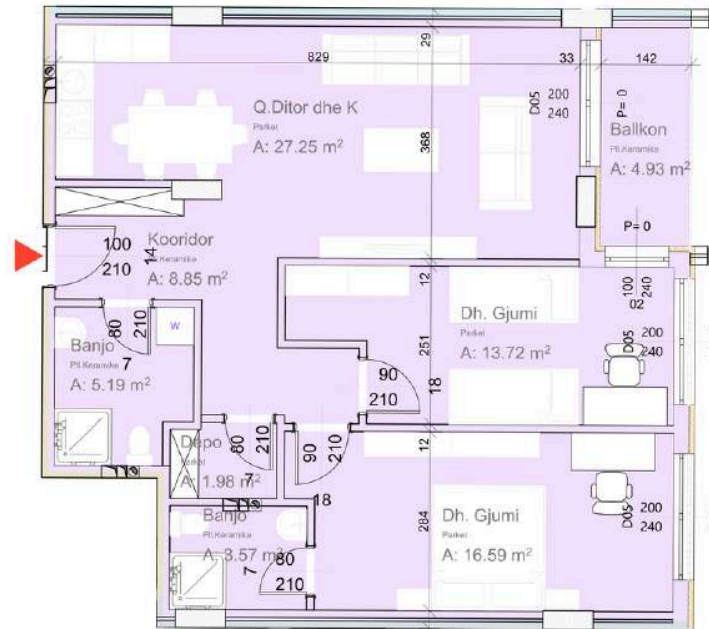

PARK CENTER & RESIDENCE

Lamela 4

Banesa 1 (Kati karakteristik 1 deri 4)

Korridor / Banjo / Wc / Depo / Kuzhina / Qendrimi Ditor / Ballkon /

Dhoma e Prinderve / Dhoma Gjumi

Siperfaqja Bruto: 92.03 m²

ULPIANA

PARK CENTER & RESIDENCE

Lamela 4

Banesa 2 (Kati karakteristik 1 deri 4)

Korridor / Banjo / Wc / Depo / Kuzhina / Qendrimi Ditor / Ballkon /

Dhoma e Prinderve / Dhome Gjumi

Siperfaqja Bruto: 87.18 m²

ULPIANA

PARK CENTER & RESIDENCE

Lamela 4

Banesa 3 (Kati karakteristik 1 deri 4)

Korridor / Banjo 1 / Banjo 2 / Depo / Kuzhina / Qendrimi Ditor /
Ballkoni / Dhoma e Prinderve / Dhoma Gjumi

Siperfaqja Bruto: 92.63 m²