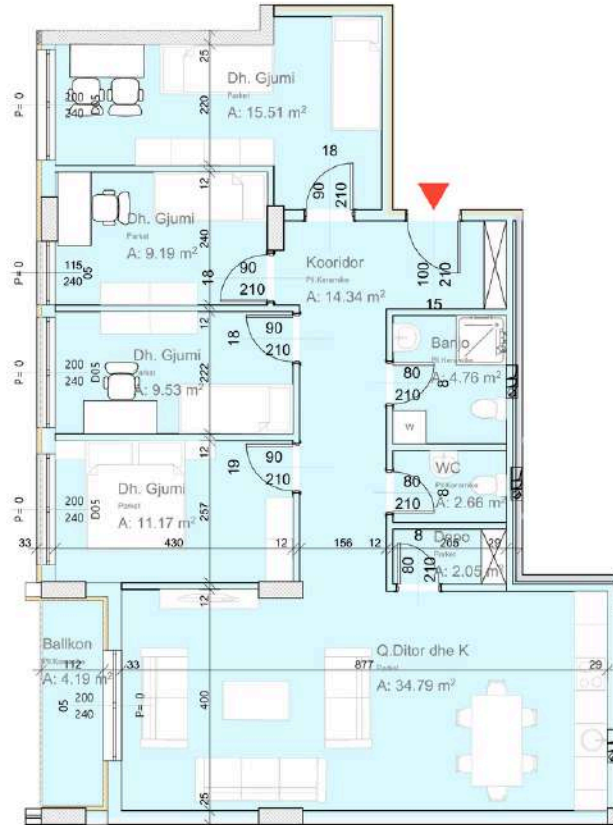

Siperfaqja Bruto: 122.70 m²

ULPIANA

PARK CENTER & RESIDENCE

Lamela 2

Banesa 6 (Kati karakteristik 1 deri 4)

Korridor / Banjo / Depo / Kuzhina / Qendrimi Ditor / Ballkon /

Dhoma e Prinderve / Dhome Gjumi

Siperfaqja Bruto: 70.73 m²