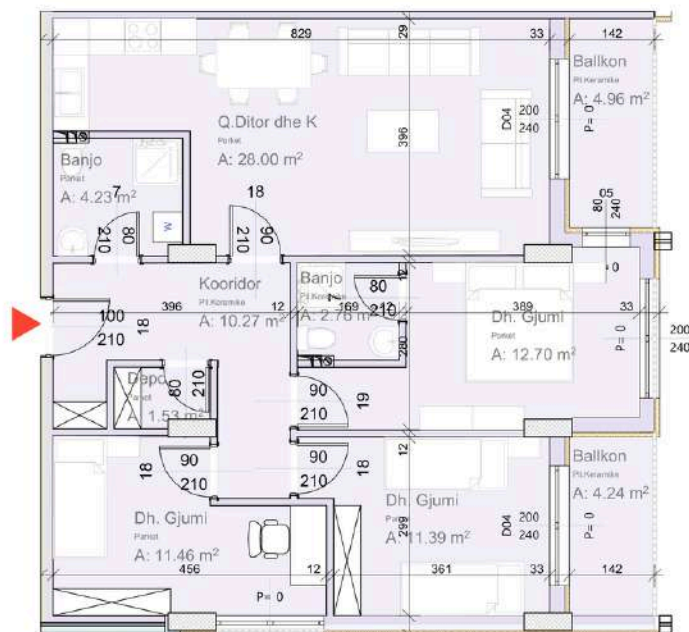

Korridori / Banjo /Kuzhina / Qendrimi Ditor / Ballkoni /Dhome Gjumi

Siperfaqja Bruto: 57.75 m²

ULPIANA

PARK CENTER & RESIDENCE

Lamela 1

Banesa 5 (Kati karakteristik 1 deri 4)

Korridori / Banjo / Wc / Depo / Kuzhina / Qendrimi Ditor / Ballkon 1 /
Ballkon 2 / Dhoma e Prinderve / Dhoma Gjumi 1 / Dhoma Gjumi 2
Siperfaqja Bruto: 105.08 m²

ULPIANA

PARK CENTER & RESIDENCE

Lamela 2

Banesa 1 (Kati karakteristik 1 deri 4)

Korridori / Banjo / WC / Depo / Kuzhina / Qendrimi Ditor /

Ballkon / Dhoma e Prinderve / Dhoma Gjumi 1

Siperfaqja Bruto: 91.30 m²