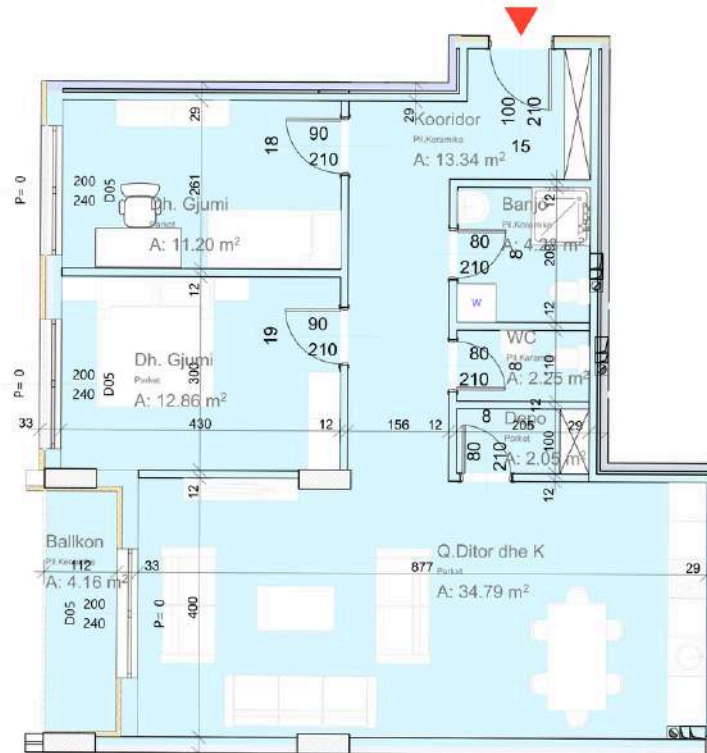

ULPIANA

PARK CENTER & RESIDENCE

Lamela 4

Banesa 5 (Kati karakteristik 1 deri 4)

Korridor / Banjo / Wc / Depo / Kuzhina / Qendrimi Ditor /
Ballkon / Dhoma e Prinderve / Dhoma Gjumi

Siperfaqja Bruto: 97.12 m²