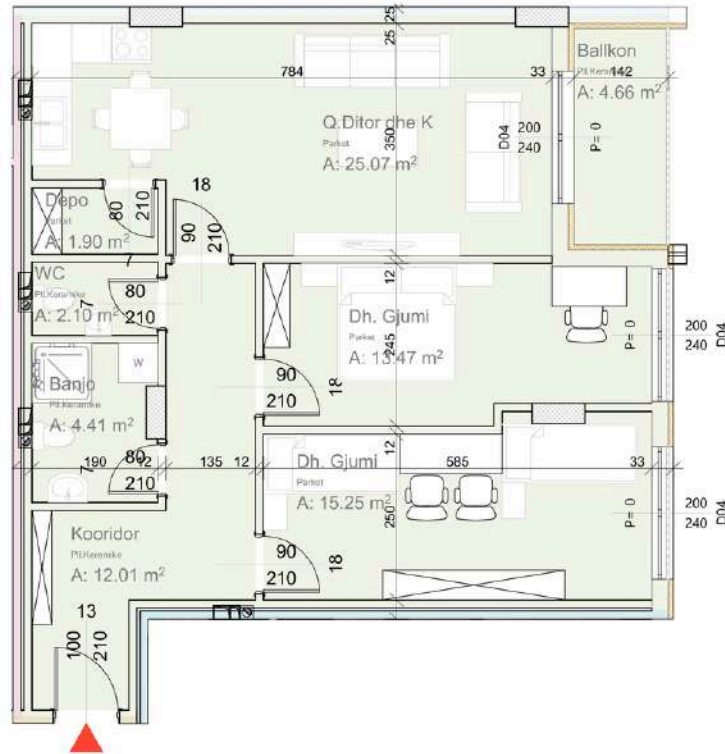

Korridori / Banjo /Kuzhina / Qendrimi Ditor / Ballkoni /Dhome Gjumi

Siperfaqja Bruto: 57.75 m²

ULPIANA

PARK CENTER & RESIDENCE

Lamela 1

Banesa 5 (Kati karakteristik 1 deri 4)

Korridori / Banjo / Wc / Depo / Kuzhina / Qendrimi Ditor / Ballkon 1 /
Ballkon 2 / Dhoma e Prinderve / Dhoma Gjumi 1 / Dhoma Gjumi 2
Siperfaqja Bruto: 105.08 m²

ULPIANA

PARK CENTER & RESIDENCE

Lamela 2

Banesa 1 (Kati karakteristik 1 deri 4)

Korridori / Banjo / WC / Depo / Kuzhina / Qendrimi Ditor /

Ballkon / Dhoma e Prinderve / Dhoma Gjumi 1

Siperfaqja Bruto: 91.30 m²

ULPIANA

PARK CENTER & RESIDENCE

Lamela 2

Banesa 2 (Kati karakteristik 1 deri 4)

Korridor / Banjo / Wc / Depo/ Kuzhina / Qendrimi Ditor /
Ballkon / Dhoma e Prinderve / Dhome Gjumi
Siperfaqja Bruto: 88.24 m²