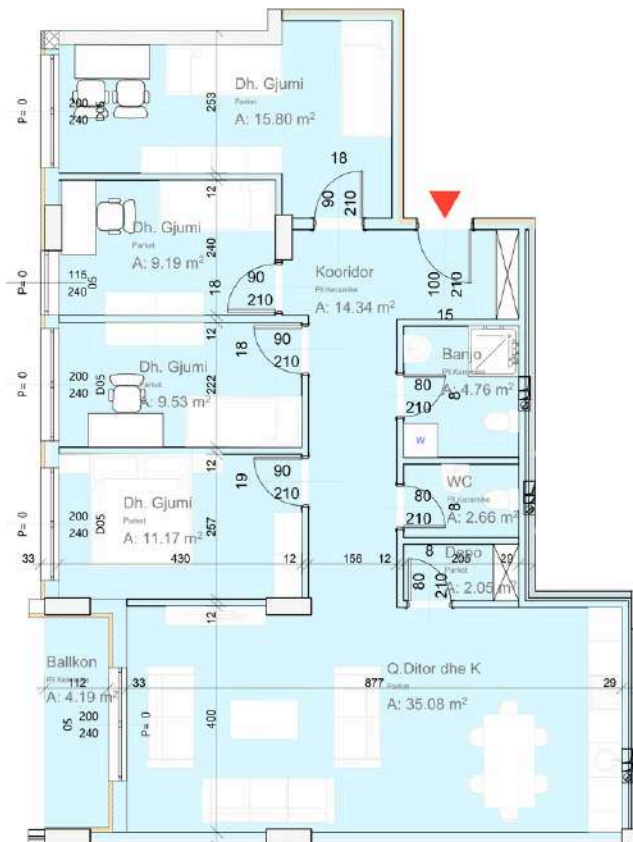

Banesa 3 (Kati karakteristik 1 deri 4)

Korridor / Banjo 1 / Banjo 2 / Depo / Kuzhina / Qendrimi Ditor /
Ballkon / Dhoma e Prinderve / Dhoma Gjumi

Siperfaqja Bruto: 94.07 m²

ULPIANA

PARK CENTER & RESIDENCE

Lamela 3

Banesa 4 (Kati karakteristik 1 deri 4)

Korridor / Banjo / Wc / Depo / Kuzhina / Qendrimi Ditor /
Ballkon / Dhoma e Prinderve / Dhoma Gjumi

Siperfaqja Bruto: 96.50 m²

ULPIANA

PARK CENTER & RESIDENCE

Lamela 3

Banesa 5 (Kati karakteristik 1 deri 4)

Korridor / Banjo / Wc / Depo / Kuzhina / Qendrimi Ditor / Ballkon /

Dhoma e Prinderve / Dhoma Gjumi 1 / Dhoma Gjumi 2 / Dhoma Gjumi 3

Siperfaqja Bruto: 122.50m²