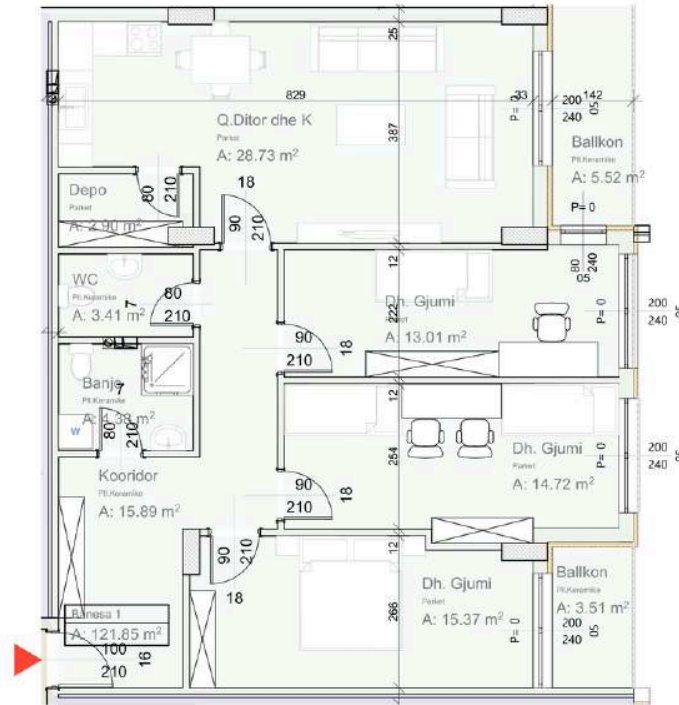

ULPIANA

PARK CENTER & RESIDENCE

Lamela 1

Banesa 1 (Kati karakteristik 1 deri 4)

Korridori / Banjo / WC / Depo /Kuzhina / Qendrimi Ditor / Ballkoni 1 /
Dhome Gjumi 1 / Dhome gjumi 2 / Dhoma e Prinderve / Ballkoni 2
Siperfaqja Bruto: 122.66 m²