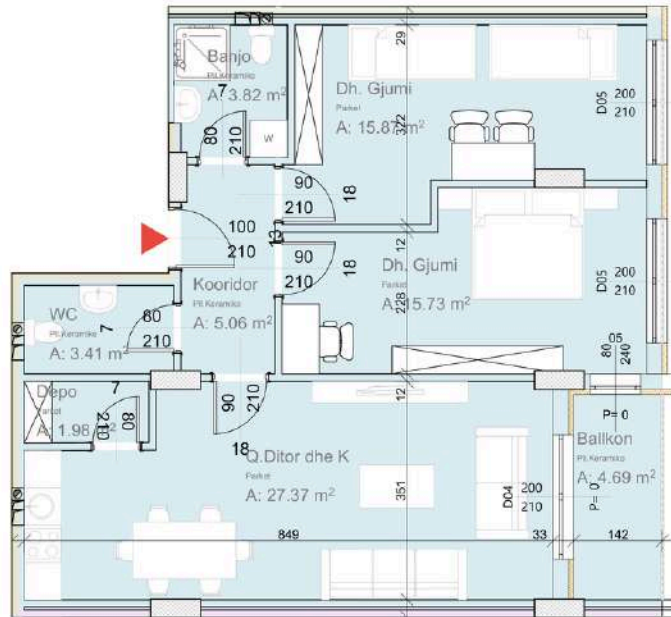

ULPIANA

PARK CENTER & RESIDENCE

Lamela 2

Banesa 1 (Kati karakteristik 1 deri 4)

Korridori / Banjo / WC / Depo / Kuzhina / Qendrimi Ditor /

Ballkon / Dhoma e Prinderve / Dhoma Gjumi 1

Siperfaqja Bruto: 91.30 m²

ULPIANA

PARK CENTER & RESIDENCE

Lamela 2

Banesa 2 (Kati karakteristik 1 deri 4)

Korridor / Banjo / Wc / Depo/ Kuzhina / Qendrimi Ditor /
Ballkon / Dhoma e Prinderve / Dhome Gjumi
Siperfaqja Bruto: 88.24 m²