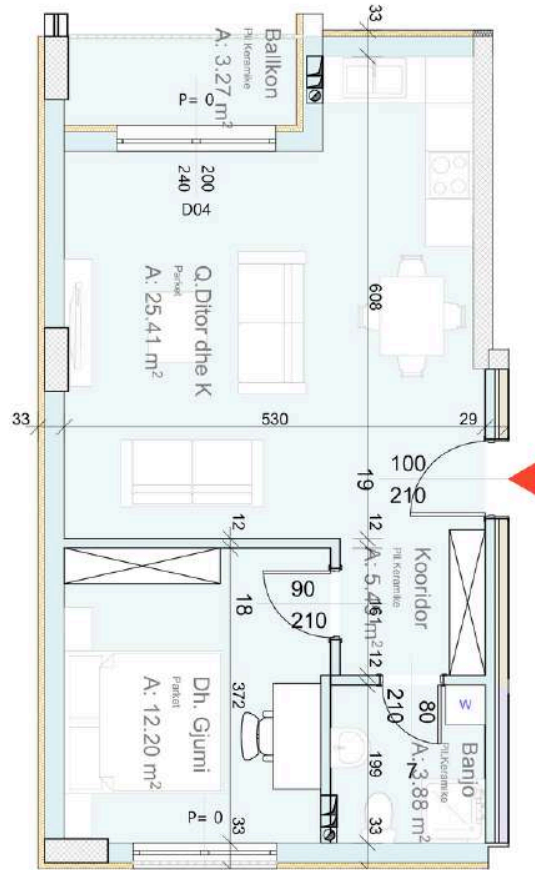

ULPIANA

PARK CENTER & RESIDENCE

Lamela 1

Banasa 2 (Kati karakteristik 1 deri 4)

Korridori / Banjo / Kuzhina / Qendrimi Ditor / Ballkoni / Dhome Gjumi

Siperfaqja Bruto: 61.25 m²

ULPIANA

PARK CENTER & RESIDENCE

Lamela 1

Banesa 3 (Kati karakteristik 1 deri 4)

Korridori / Banjo /Kuzhina / Qendrimi Ditor / Ballkoni /Dhome Gjumi
Siperfaqja Bruto : 51.42 m²

ULPIANA

PARK CENTER & RESIDENCE

Lamela 1

Banasa 4 (Kati karakteristik 1 deri 4)

Korridori / Banjo /Kuzhina / Qendrimi Ditor / Ballkoni /Dhome Gjumi

Siperfaqja Bruto: 57.75 m²

ULPIANA

PARK CENTER & RESIDENCE

Lamela 1

Banesa 5 (Kati karakteristik 1 deri 4)

Korridori / Banjo / Wc / Depo / Kuzhina / Qendrimi Ditor / Ballkon 1 /
Ballkon 2 / Dhoma e Prinderve / Dhoma Gjumi 1 / Dhoma Gjumi 2
Siperfaqja Bruto: 105.08 m²

ULPIANA

PARK CENTER & RESIDENCE

Lamela 2

Banesa 1 (Kati karakteristik 1 deri 4)

Korridori / Banjo / WC / Depo / Kuzhina / Qendrimi Ditor /

Ballkon / Dhoma e Prinderve / Dhoma Gjumi 1

Siperfaqja Bruto: 91.30 m²