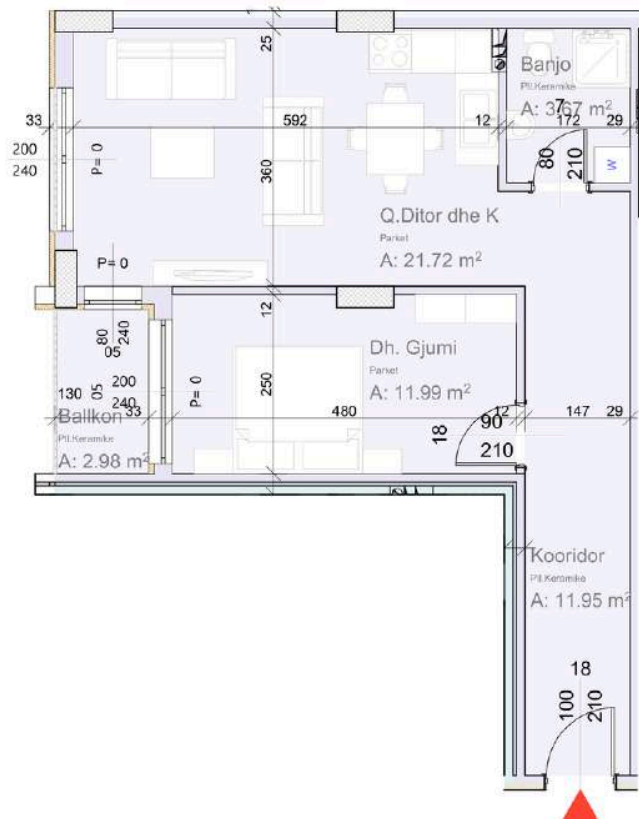

ULPIANA

PARK CENTER & RESIDENCE

Lamela 1

Banesa 1 (Kati karakteristik 1 deri 4)

Korridori / Banjo / WC / Depo /Kuzhina / Qendrimi Ditor / Ballkoni 1 /
Dhome Gjumi 1 / Dhome gjumi 2 / Dhoma e Prinderve / Ballkoni 2
Siperfaqja Bruto: 122.66 m²

ULPIANA

PARK CENTER & RESIDENCE

Lamela 1

Banasa 2 (Kati karakteristik 1 deri 4)

Korridori / Banjo / Kuzhina / Qendrimi Ditor / Ballkoni / Dhome Gjumi

Siperfaqja Bruto: 61.25 m²

ULPIANA

PARK CENTER & RESIDENCE

Lamela 1

Banesa 3 (Kati karakteristik 1 deri 4)

Korridori / Banjo /Kuzhina / Qendrimi Ditor / Ballkoni /Dhome Gjumi
Siperfaqja Bruto : 51.42 m²

ULPIANA

PARK CENTER & RESIDENCE

Lamela 1

Banasa 4 (Kati karakteristik 1 deri 4)

Korridori / Banjo /Kuzhina / Qendrimi Ditor / Ballkoni /Dhome Gjumi

Siperfaqja Bruto: 57.75 m²

ULPIANA

PARK CENTER & RESIDENCE

Lamela 1

Banesa 5 (Kati karakteristik 1 deri 4)

Korridori / Banjo / Wc / Depo / Kuzhina / Qendrimi Ditor / Ballkon 1 /
Ballkon 2 / Dhoma e Prinderve / Dhoma Gjumi 1 / Dhoma Gjumi 2
Siperfaqja Bruto: 105.08 m²