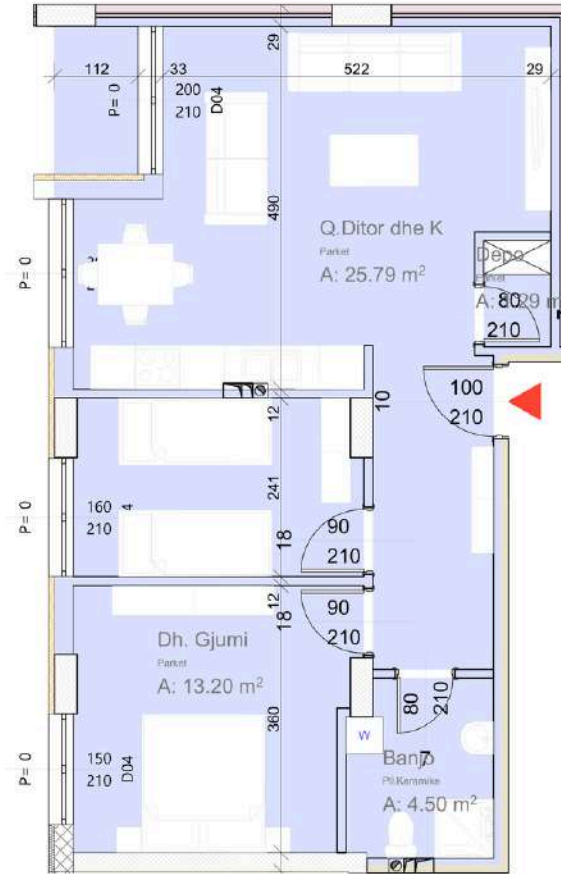

Lamela 3

Banesa 5 (Kati karakteristik 1 deri 4)

Korridor / Banjo / Wc / Depo / Kuzhina / Qendrimi Ditor / Ballkon /

Dhoma e Prinderve / Dhoma Gjumi 1 / Dhoma Gjumi 2 / Dhoma Gjumi 3

Siperfaqja Bruto: 122.50m²

ULPIANA

PARK CENTER & RESIDENCE

Lamela 3

Banesa 6 (Kati karakteristik 1 deri 4)

Korridor / Banjo / Depo / Kuzhina / Qendrimi Ditor / Ballkon /

Dhoma e Prinderve / Dhoma Gjumi

Siperfaqja Bruto: 71.78 m²

ULPIANA

PARK CENTER & RESIDENCE

Lamela 4

Banesa 1 (Kati karakteristik 1 deri 4)

Korridor / Banjo / Wc / Depo / Kuzhina / Qendrimi Ditor / Ballkon /

Dhoma e Prinderve / Dhoma Gjumi

Siperfaqja Bruto: 92.03 m²

ULPIANA