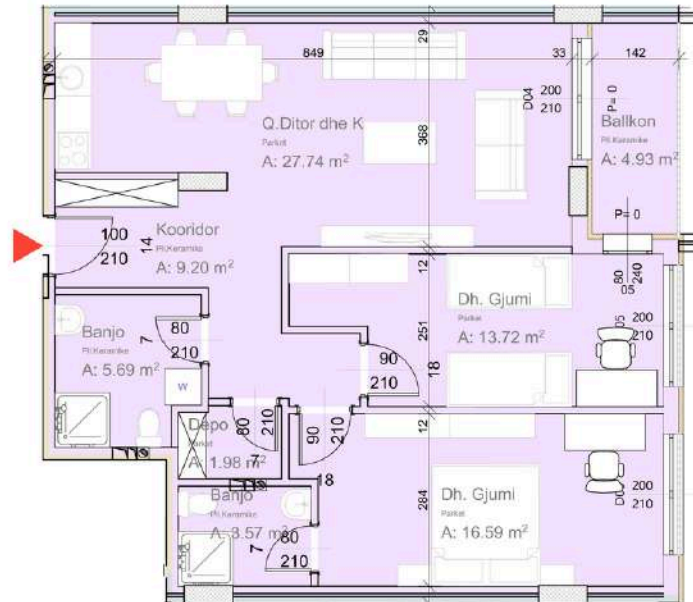

ULPIANA

PARK CENTER & RESIDENCE

Lamela 2

Banesa 1 (Kati karakteristik 1 deri 4)

Korridori / Banjo / WC / Depo / Kuzhina / Qendrimi Ditor /

Ballkon / Dhoma e Prinderve / Dhoma Gjumi 1

Siperfaqja Bruto: 91.30 m²

ULPIANA

PARK CENTER & RESIDENCE

Lamela 2

Banesa 2 (Kati karakteristik 1 deri 4)

Korridor / Banjo / Wc / Depo/ Kuzhina / Qendrimi Ditor /
Ballkon / Dhoma e Prinderve / Dhome Gjumi
Siperfaqja Bruto: 88.24 m²

ULPIANA

PARK CENTER & RESIDENCE

Lamela 2

Banesa 3 (Kati karakteristik 1 deri 4)

Korridor / Banjo 1 / Banjo 2 / Depo / Kuzhina / Qendrimi Ditor /
Ballkoni / Dhoma e Prinderve / Dhoma Gjumi 1
Siperfaqja Bruto: 94.07 m²