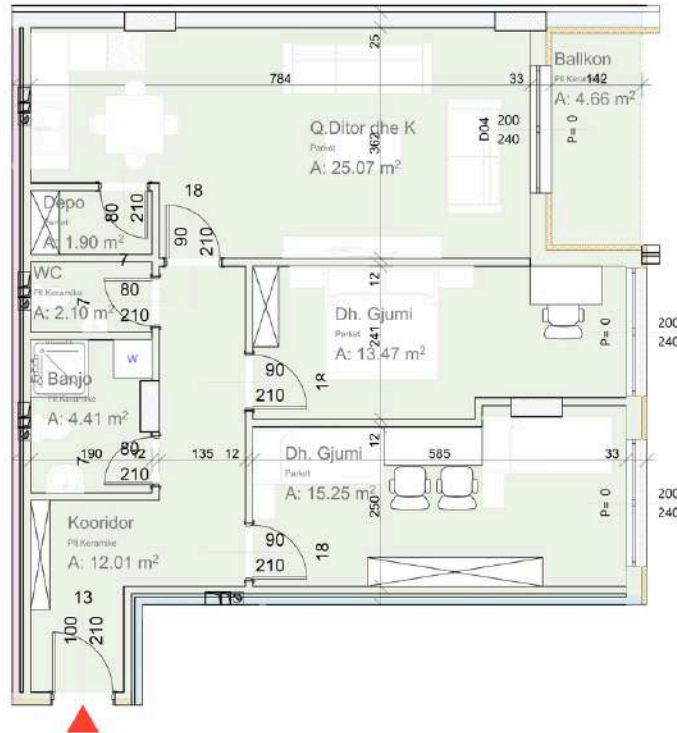

ULPIANA

PARK CENTER & RESIDENCE

Lamela 2
Banesa 7 (Kati karakteristik 1 deri 4)
Korridor / Banjo / Kuzhina / Qendrimi Ditor / Ballkon /Dhome Gjumi
Siperfaqja Bruto: 61 m²

ULPIANA

PARK CENTER & RESIDENCE

Lamela 3

Banesa 1 (Kati karakteristik 1 deri 4)

Korridor / Banjo / Wc / Depo / Kuzhina / Qendrimi Ditor /
Ballkon / Dhoma e Prinderve / Dhoma Gjumi

Siperfaqja Bruto: 92.03 m²

ULPIANA

PARK CENTER & RESIDENCE

Lamela 3