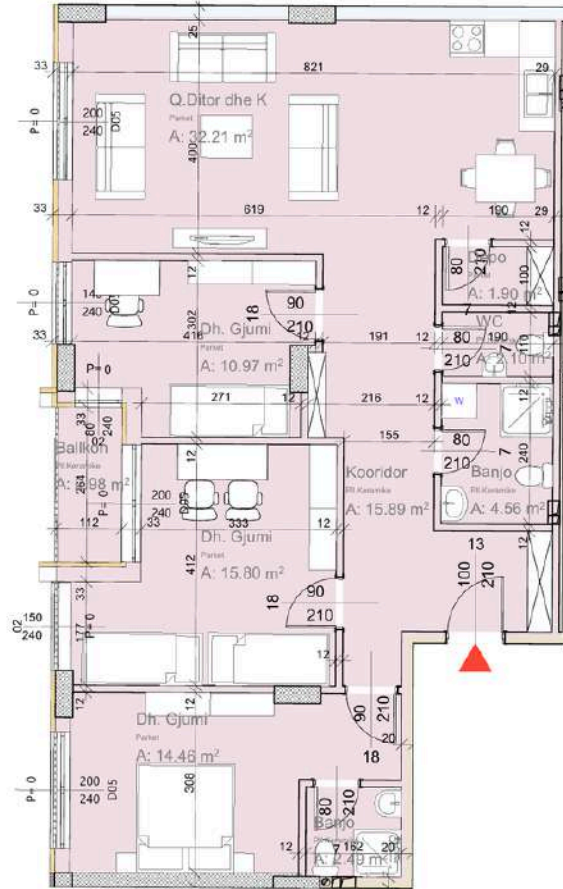

ULPIANA

PARK CENTER & RESIDENCE

Lamela 4

Banesa 7 (Kati karakteristik 1 deri 4)

Korridor / Banjo 1 / Banjo 2 / Wc / Depo / Kuzhina / Qendrimi Ditor /
Ballkon / Dhoma e Prinderve / Dhoma Gjumi 1 / Dhoma Gjumi 2
Siperfaqja Bruto: 117.8 m²