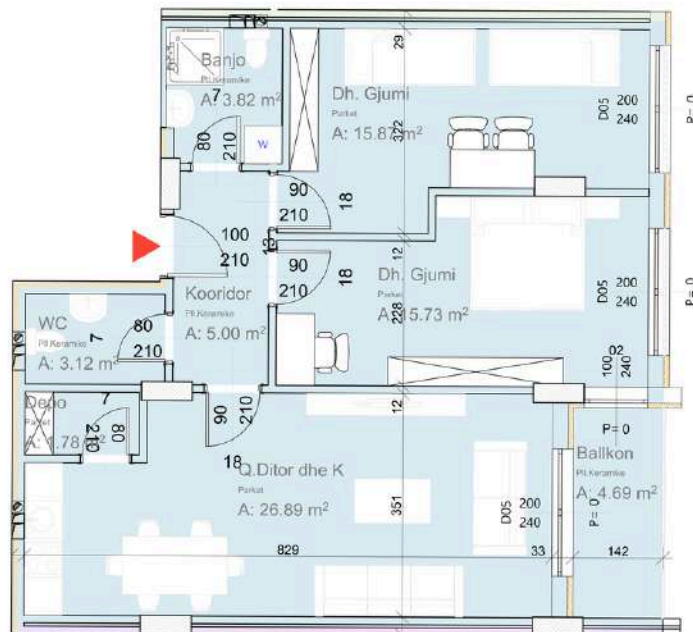

PARK CENTER & RESIDENCE

Lamela 4

Banesa 2 (Kati karakteristik 1 deri 4)

Korridor / Banjo / Wc / Depo / Kuzhina / Qendrimi Ditor / Ballkon /

Dhoma e Prinderve / Dhome Gjumi

Siperfaqja Bruto: 87.18 m²

ULPIANA