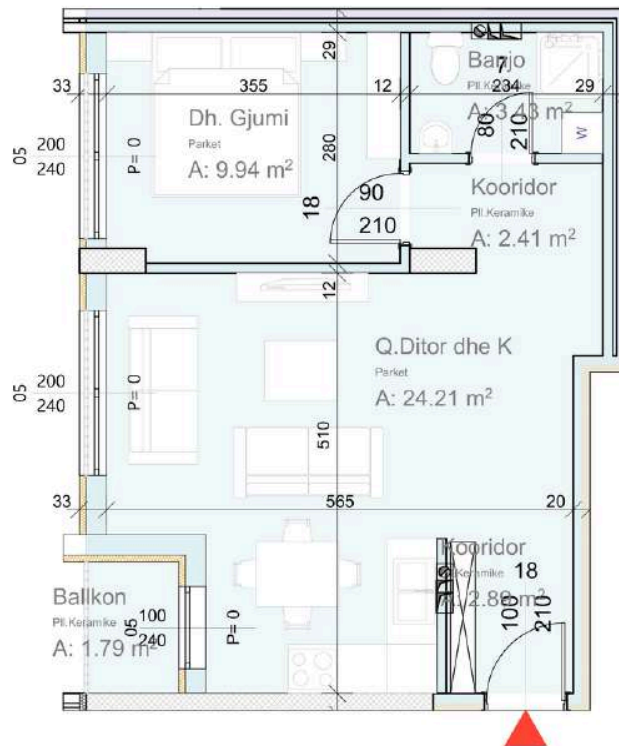

ULPIANA

PARK CENTER & RESIDENCE

Lamela 1

Banesa 3 (Kati karakteristik 1 deri 4)

Korridori / Banjo /Kuzhina / Qendrimi Ditor / Ballkoni /Dhome Gjumi
Siperfaqja Bruto : 51.42 m²