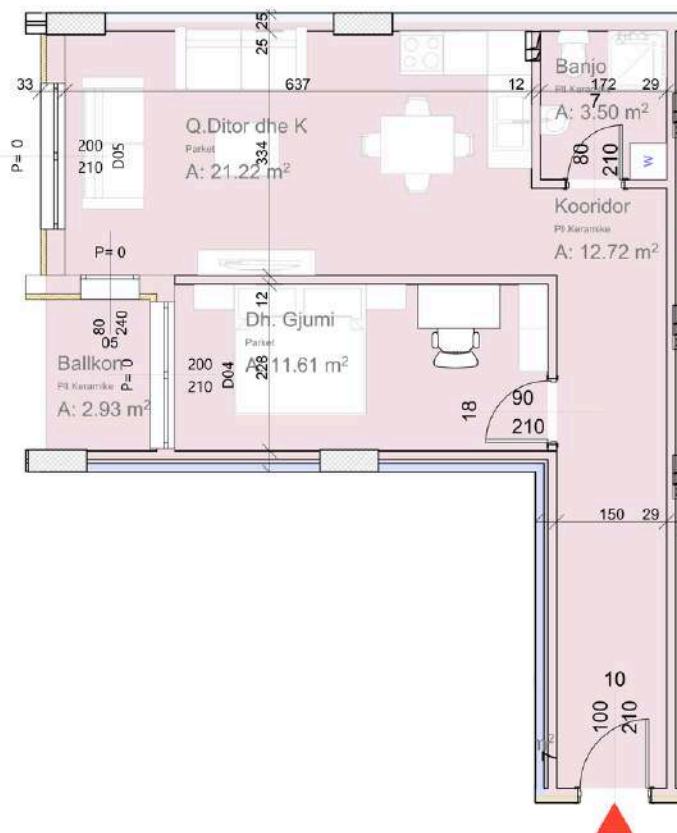

Siperfaqja Bruto: 122.70 m²

ULPIANA

PARK CENTER & RESIDENCE

Lamela 2

Banesa 6 (Kati karakteristik 1 deri 4)

Korridor / Banjo / Depo / Kuzhina / Qendrimi Ditor / Ballkon /

Dhoma e Prinderve / Dhome Gjumi

Siperfaqja Bruto: 70.73 m²

ULPIANA

PARK CENTER & RESIDENCE

Lamela 2
Banesa 7 (Kati karakteristik 1 deri 4)
Korridor / Banjo / Kuzhina / Qendrimi Ditor / Ballkon /Dhome Gjumi
Siperfaqja Bruto: 61 m²

ULPIANA

PARK CENTER & RESIDENCE

Lamela 3

Banesa 1 (Kati karakteristik 1 deri 4)

Korridor / Banjo / Wc / Depo / Kuzhina / Qendrimi Ditor /
Ballkon / Dhoma e Prinderve / Dhoma Gjumi

Siperfaqja Bruto: 92.03 m²

ULPIANA

PARK CENTER & RESIDENCE

Lamela 3