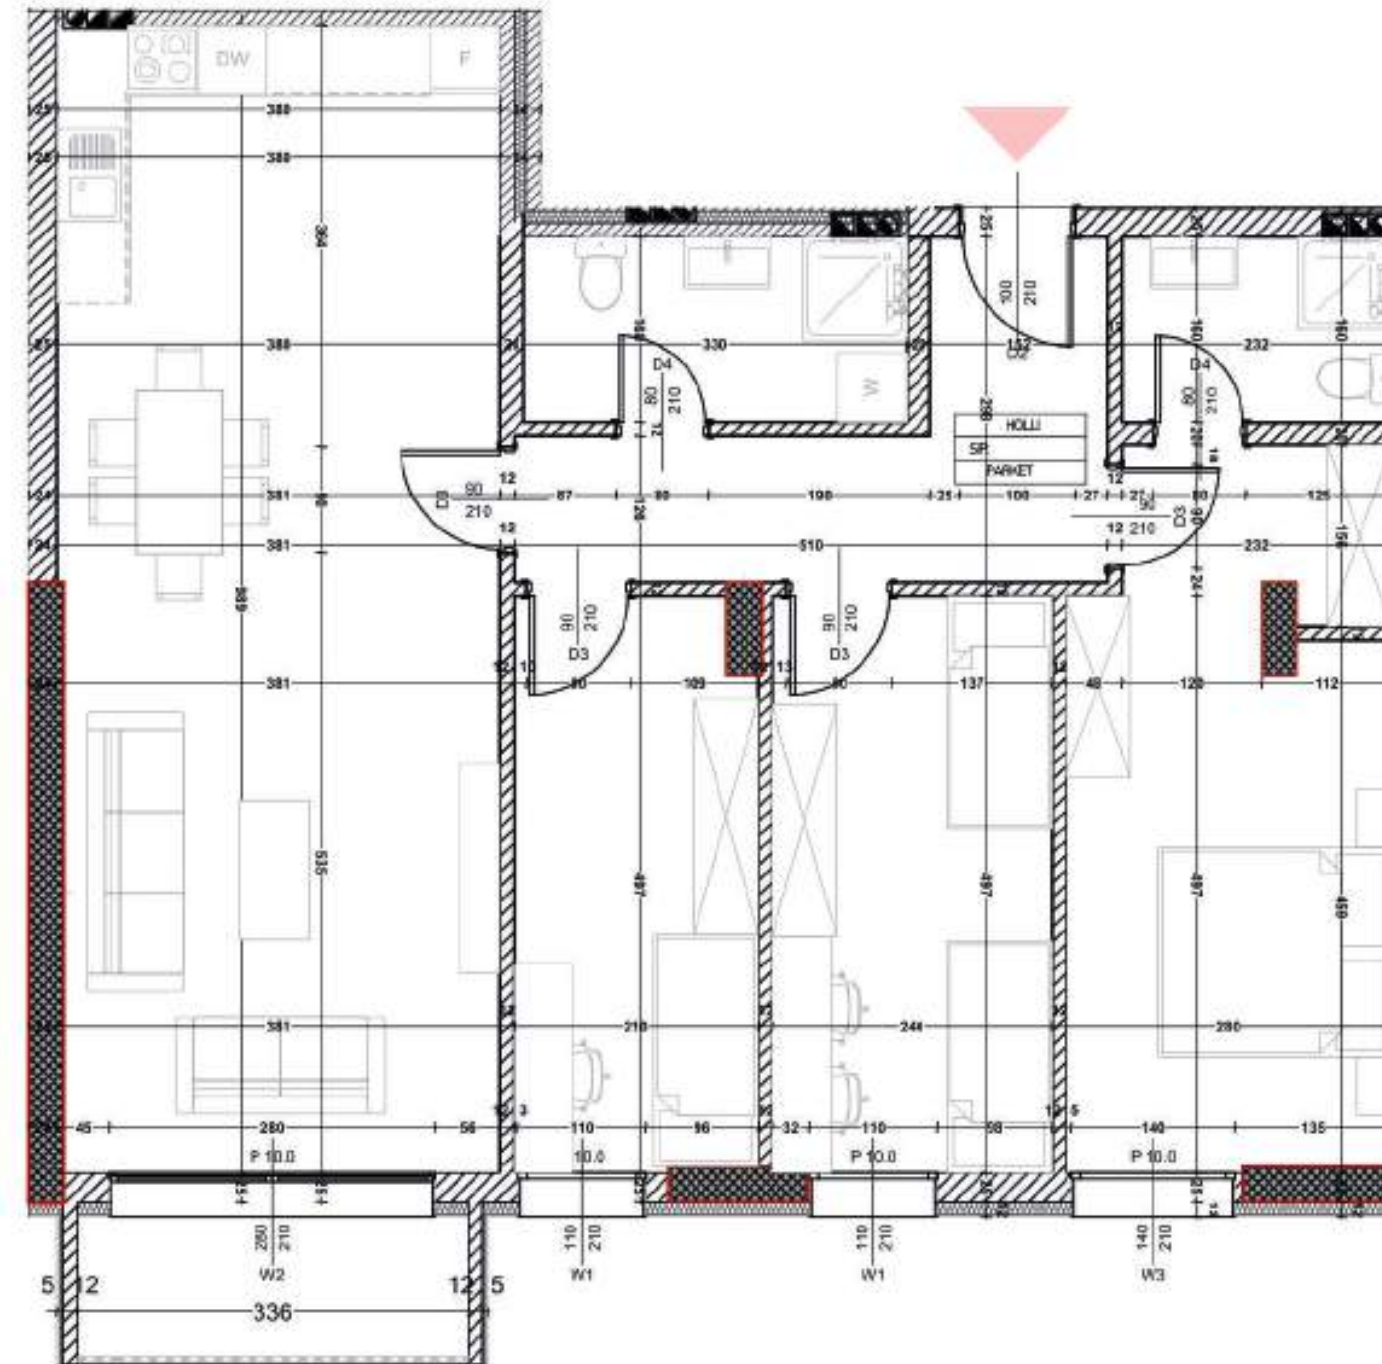

Banesa B23

Lamella B

(Kati karakteristik 6)

Korridor / Banjo 1 / Banjo 2 / Kuzhina / Qendrim Ditor / Dhome Gjumi 1 /

Dhome Gjumi 2 / Dhome Gjumi 3 / Ballkon Siperfaqja Bruto: 113.877 m²