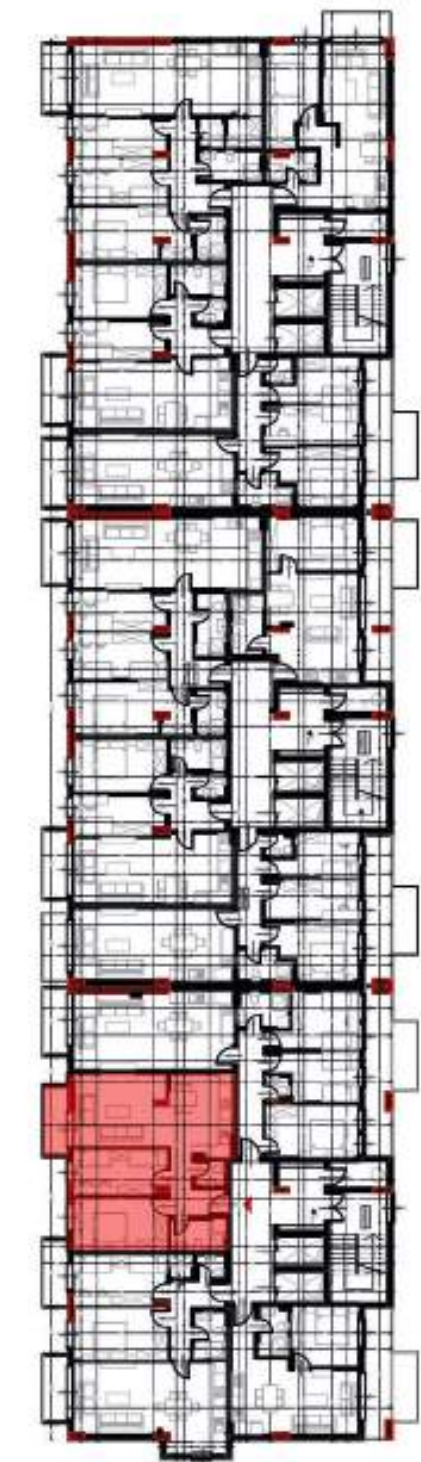

Korridor / Banjo / Kuzhina / Qendrim Ditor / Dhome Gjumi / Teras / Ballkon

Siperfaqja Bruto: 68.851 m²

Banesa B23

Lamella B

(Kati karakteristik 6)

Korridor / Banjo 1 / Banjo 2 / Kuzhina / Qendrim Ditor / Dhome Gjumi 1 /

Banesa B21

Lamella B

(Kati karakteristik 6)

Korridor / WC / Banjo / Kuzhina / Qendrim
Ditor / Dhome Gjumi 1 / Dhome Gjumi 2 /
Dhome Gjumi 3 / Ballkon Siperfaqja

Bruto: 111.890 m²

Banesa A25

Lamella A

(Kati karakteristik 6)

Korridor / WC / Banjo / Kuzhina / Qendrim
Ditor / Dhome Gjumi 1 / Dhome Gjumi 2 /
Dhome Gjumi 3 / Teras / Ballkon
Siperfaqja Bruto: 121.682 m²

Banesa A24

Lamella A

(Kati karakteristik 6)

Korridor / WC / Banjo / Kuzhina / Qendrim Ditor / Dhome Gjumi 1 / Dhome