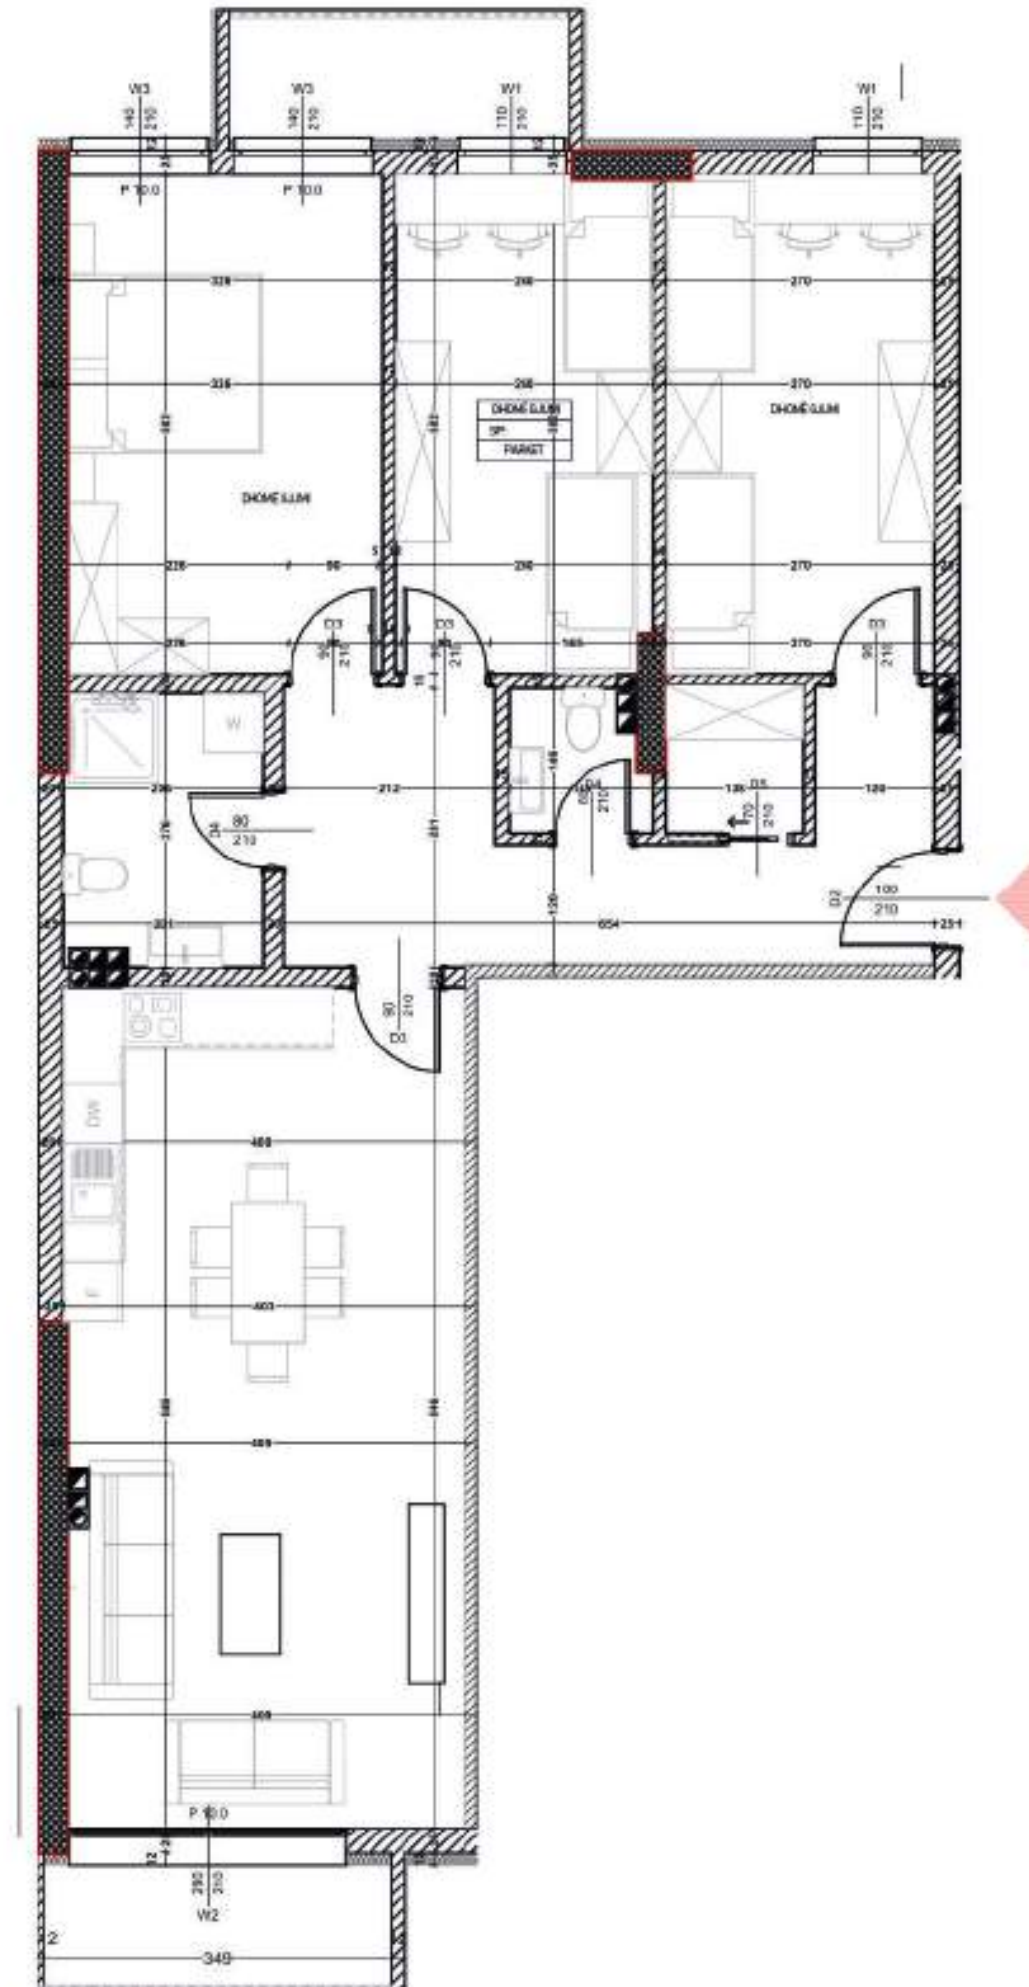

Banesa A9

Lamella A

(Kati karakteristik 2,3,4,5)

Korridor / WC / Banjo / Depo / Kuzhina /
Qendrim Ditor / Dhome Gjumi 1 / Dhome
Gjumi 2 / Dhome Gjumi 3 / Ballkon 1 /
Ballkon 2 Siperfaqja Bruto : 126.813 m²