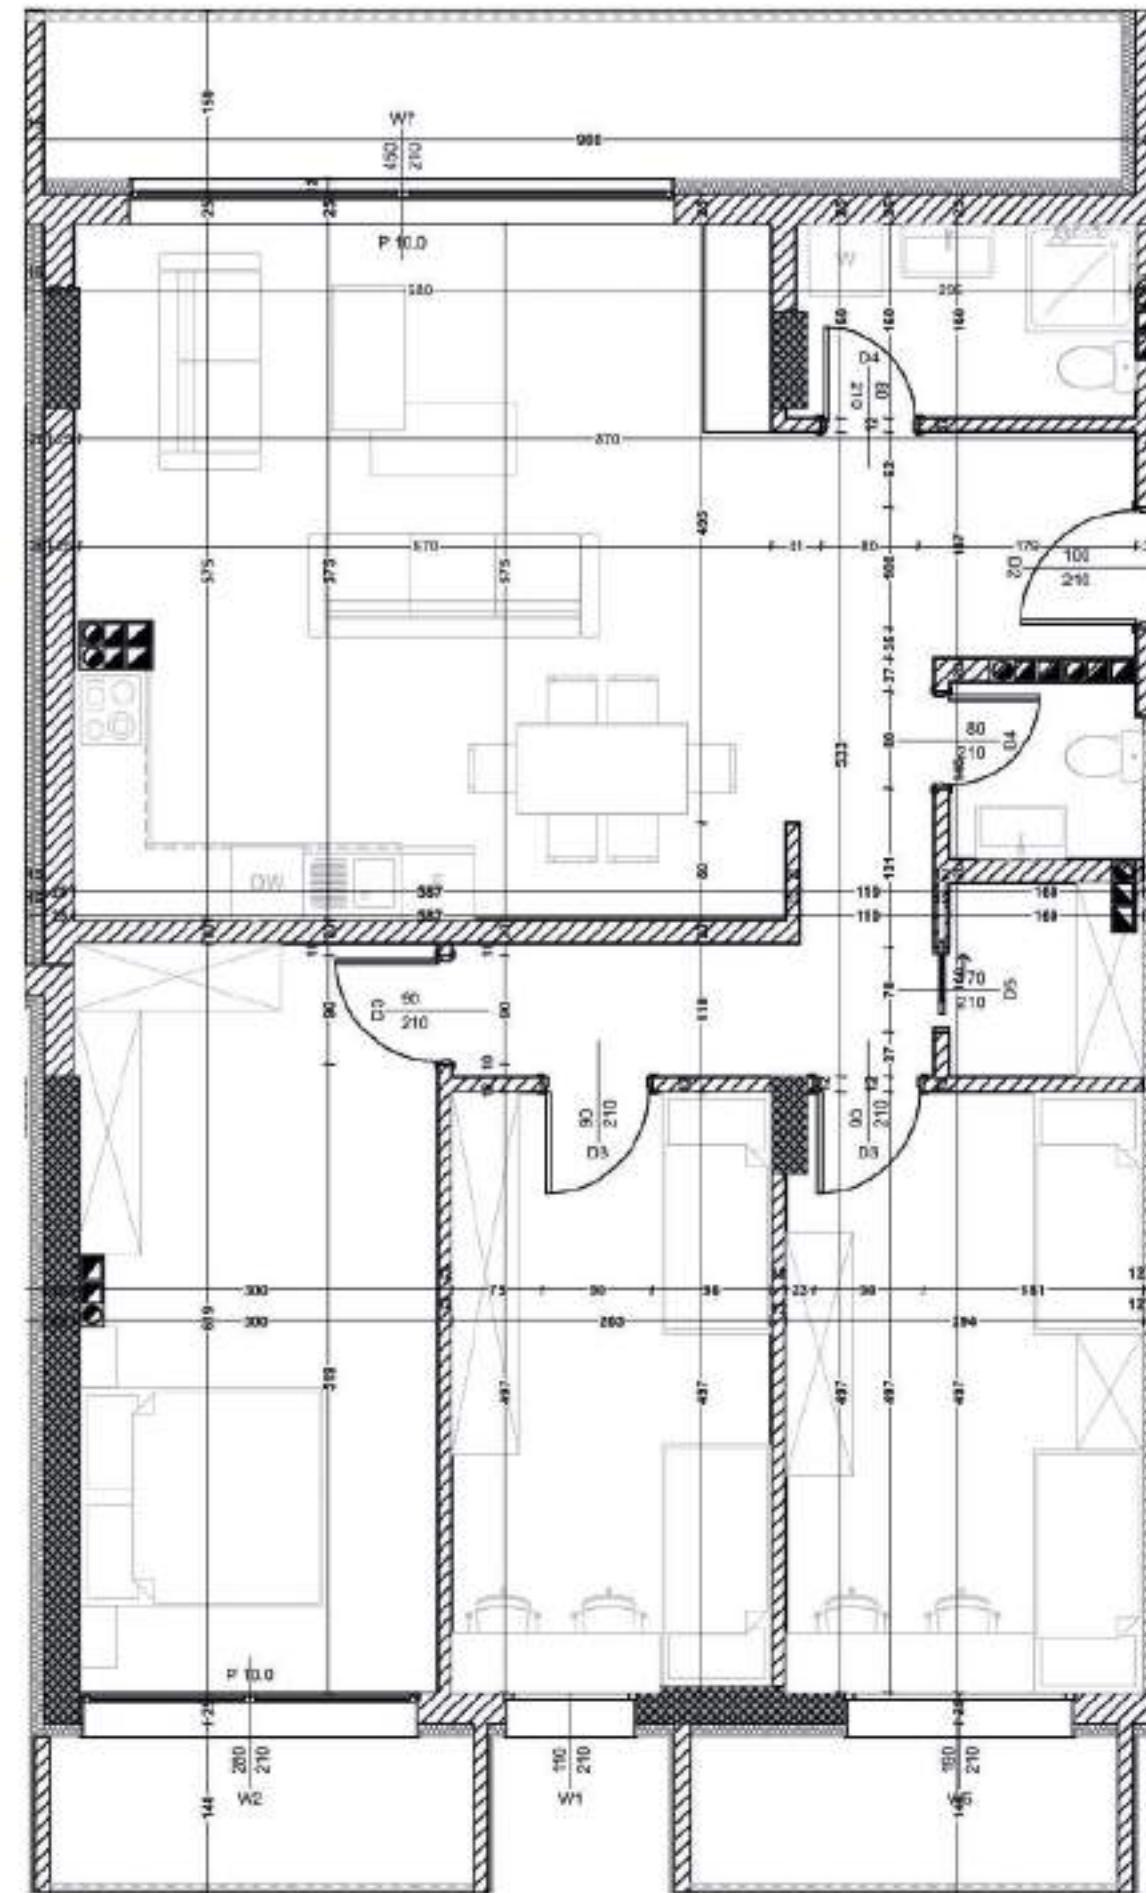

Banesa B28

Lamella B

(Kati karakteristik 8)

Korridor / Utilit / Depo / Banjo 1 / Banjo 2 / Kuzhina / Qendrim Ditor / Dhome Gjumi 1 / Dhome Gjumi 2 / Dhome Gjumi 3 / Dhome Gjumi 4 / Ballkon 1 / Ballkon 2 / Terasë Siperfaqja Bruto: 241.725 m²