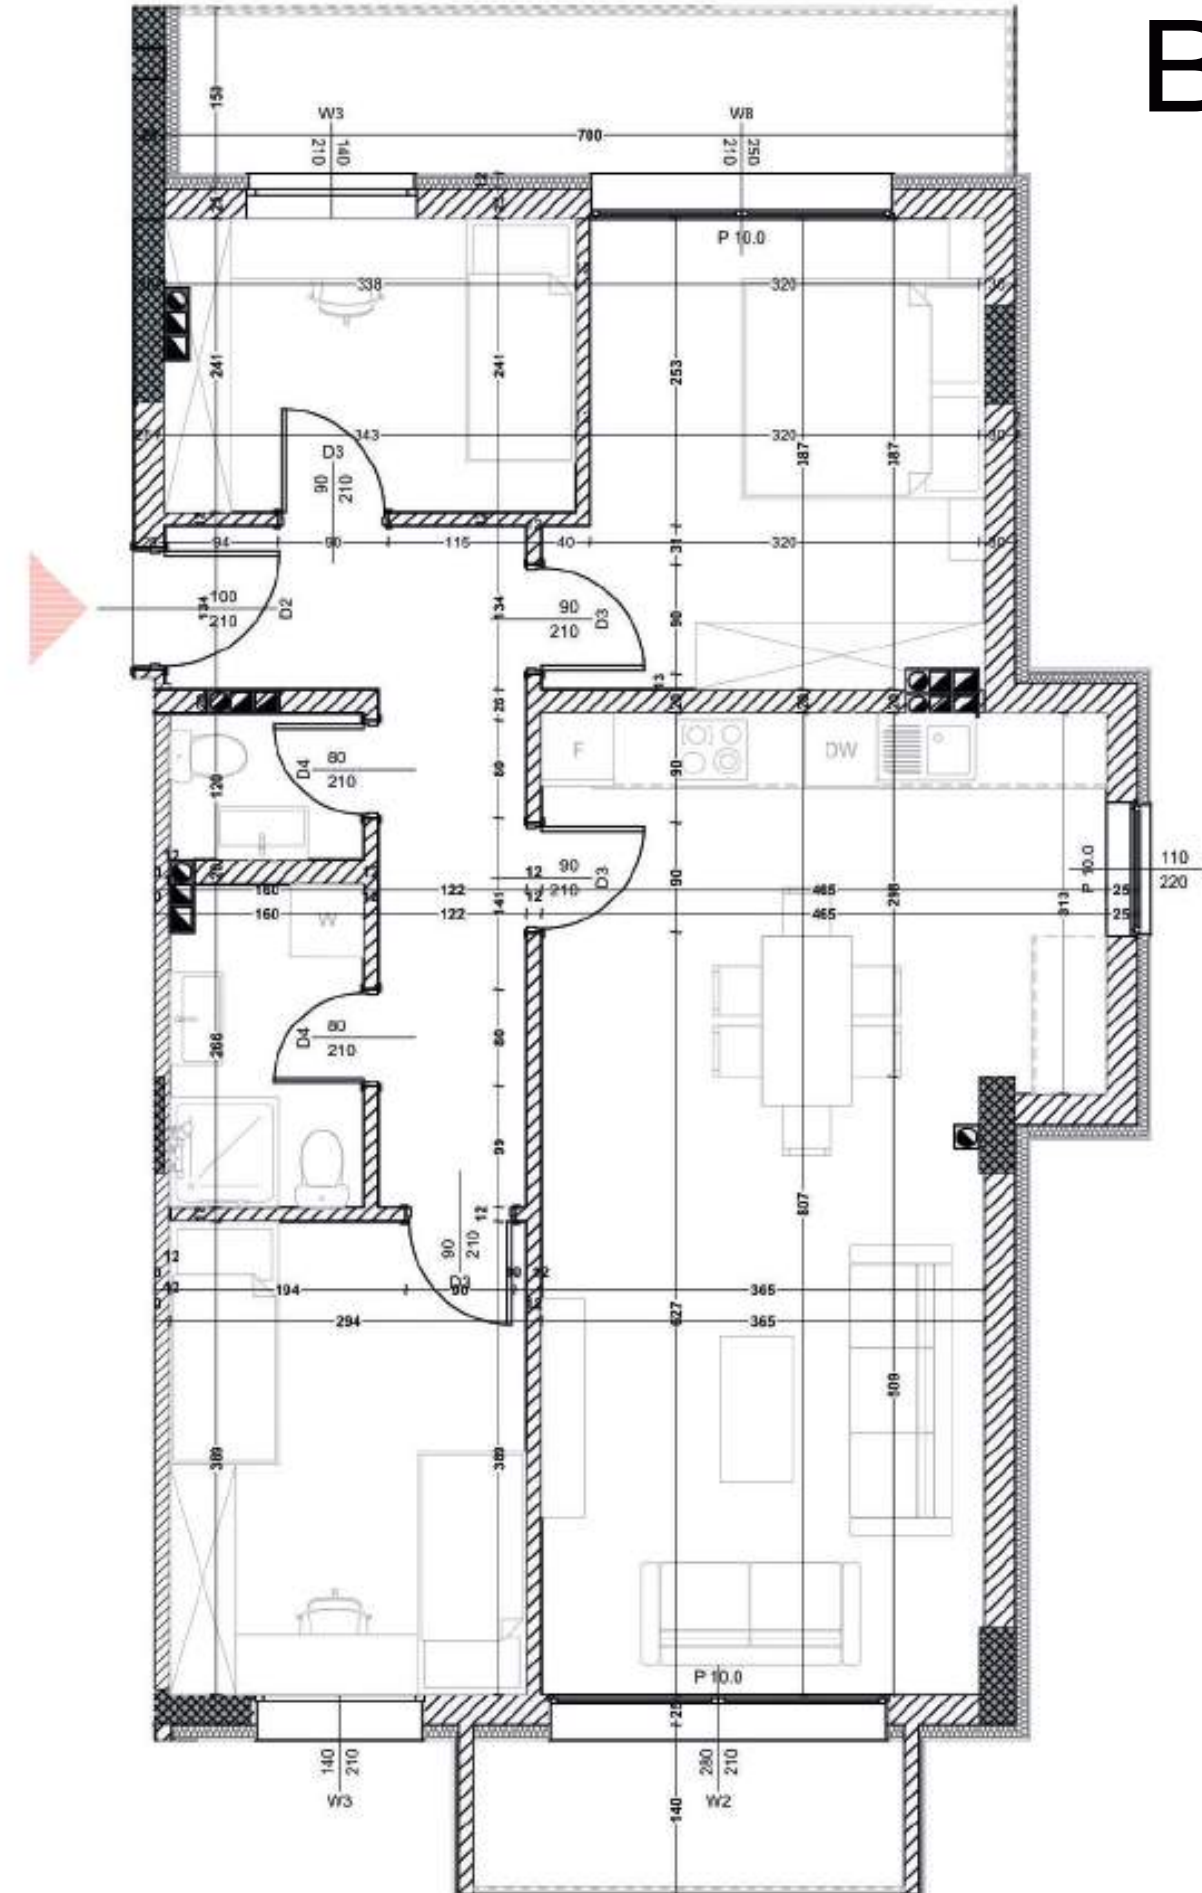

Banesa A29

Lamella A
(Kati karakteristik 8)
Korridor / Wc / Banjo / Kuzhina / Qendrim Ditor / Dhome Gjumi 1 / Dhome Gjumi 2 / Dhome Gjumi 3 / Ballkon 1 / Ballkon 2 / Siperfaqja Bruto: 110.412 m²