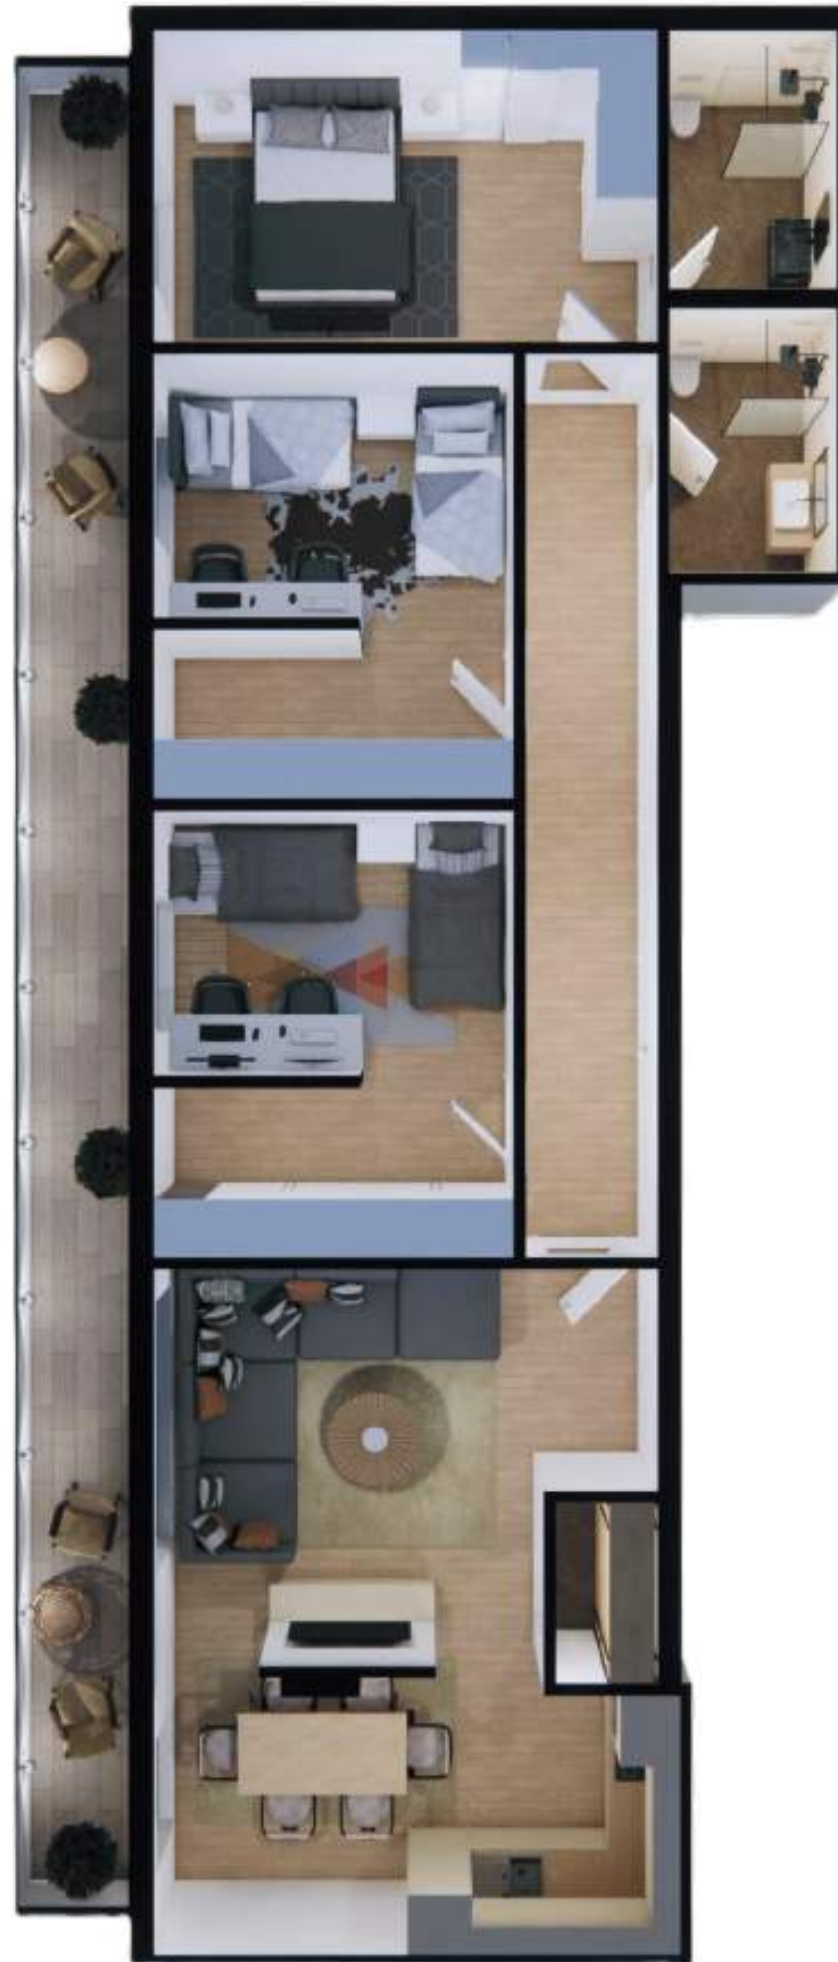

Banesa C25

Lamella C

(Kati karakteristik 7)

Korridor / Wc / Banjo / Kuzhina / Qendrim Ditor / Dhome Gjumi 1 / Dhome Gjumi 2 / Ballkon 1 / Ballkon 2 Siperfaqja Bruto: 104.117 m²

Banesa B27

Lamella B

(Kati karakteristik 7)

Korridor / Banjo / Kuzhina / Qendrim Ditor / Dhome Gjumi / Terasë

Siperfaqja Bruto: 55.589 m²

Banesa B26

Lamella B

(Kati karakteristik 7)

Korridor / Banjo 1 / Banjo 2 / Depo / Kuzhina / Qendrim Ditor / Dhome Gjumi 1 /