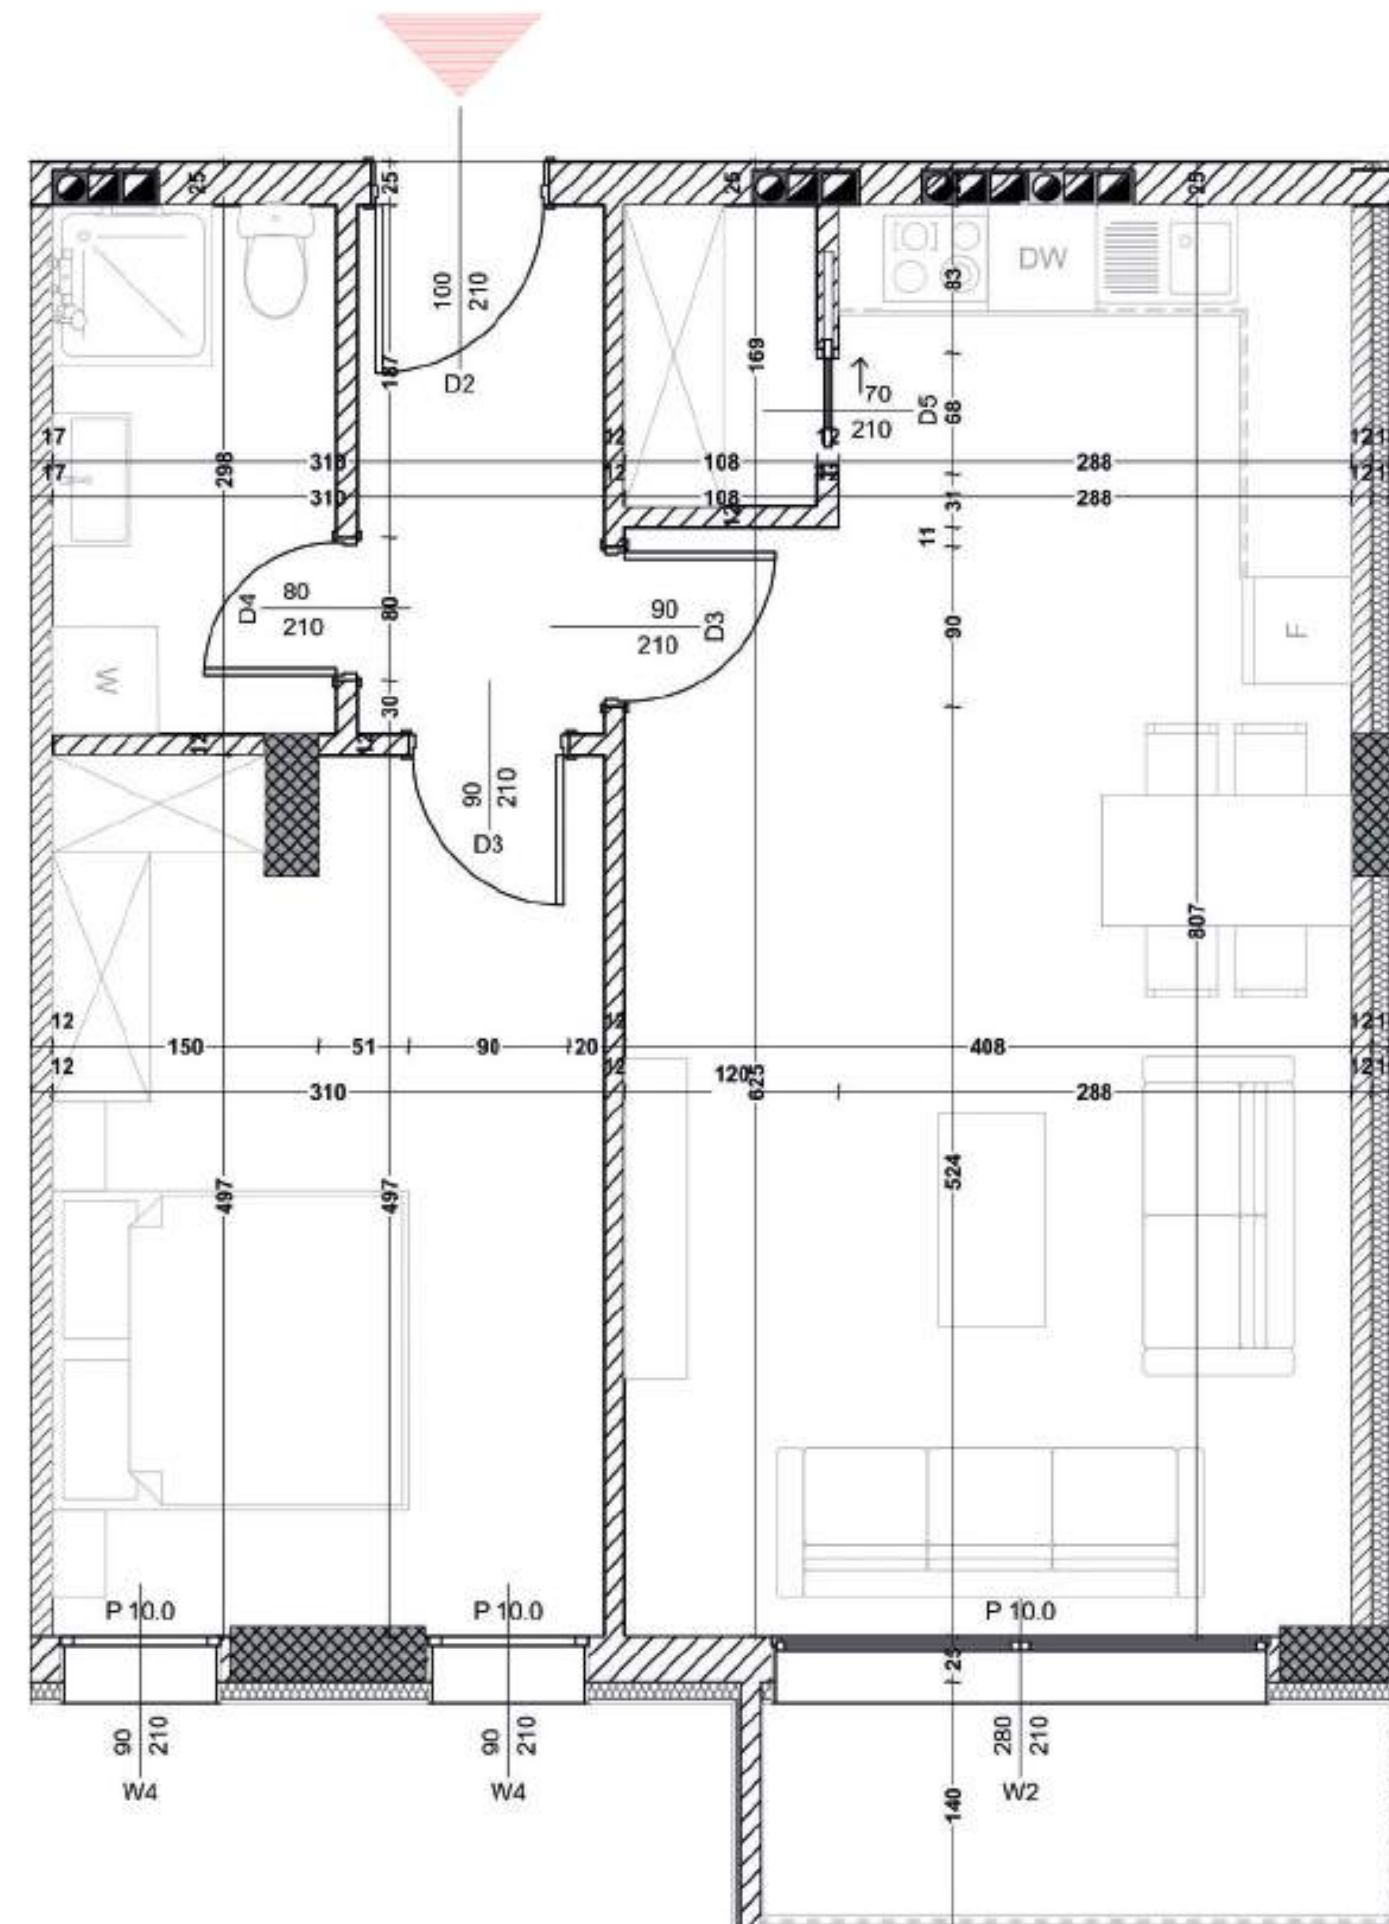

Banesa A31

Lamella A

(Kati karakteristik 8)

Korridor / Wc / Banjo / Depo / Kuzhina / Qendrim Ditor / Dhome Gjumi 1 / Dhome Gjumi 2 / Dhome Gjumi 3 / Ballkon 1 / Ballkon 2 / Ballkon 3 Siperfaqja Bruto: 141.122 m²