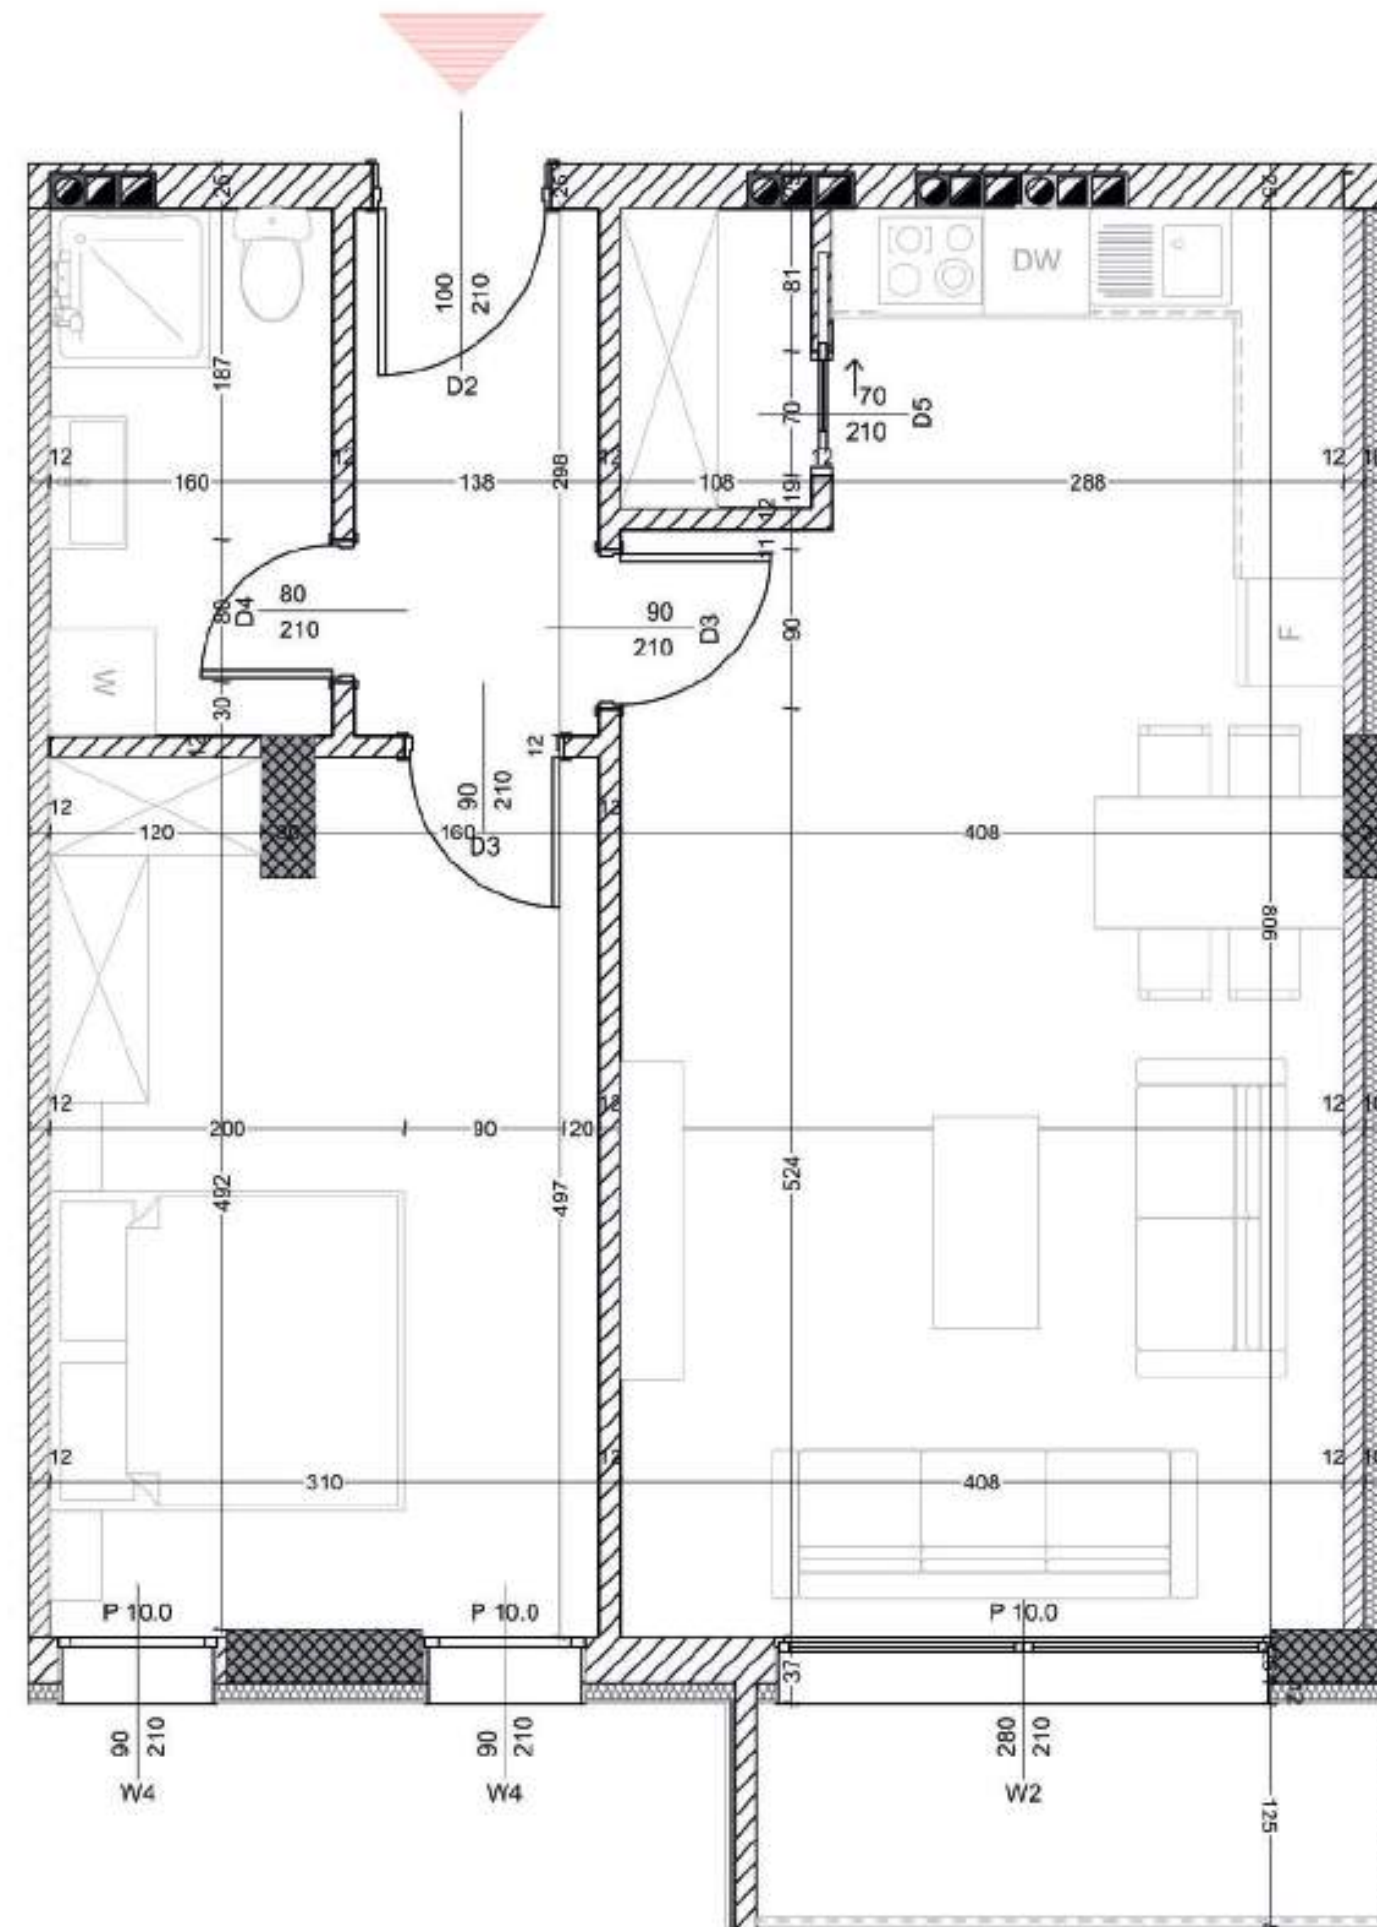

POLARIS SELECT RESIDENCE

Banesa A34

Lamella A

(Kati karakteristik 9)

Korridor / Wc / Banjo / Kuzhina / Qendrim Ditor / Dhome Gjumi 1 / Dhome Gjumi 2 / Ballkon 1 / Ballkon 2 Siperfaqja Bruto: 127.012 m²

Banesa A33