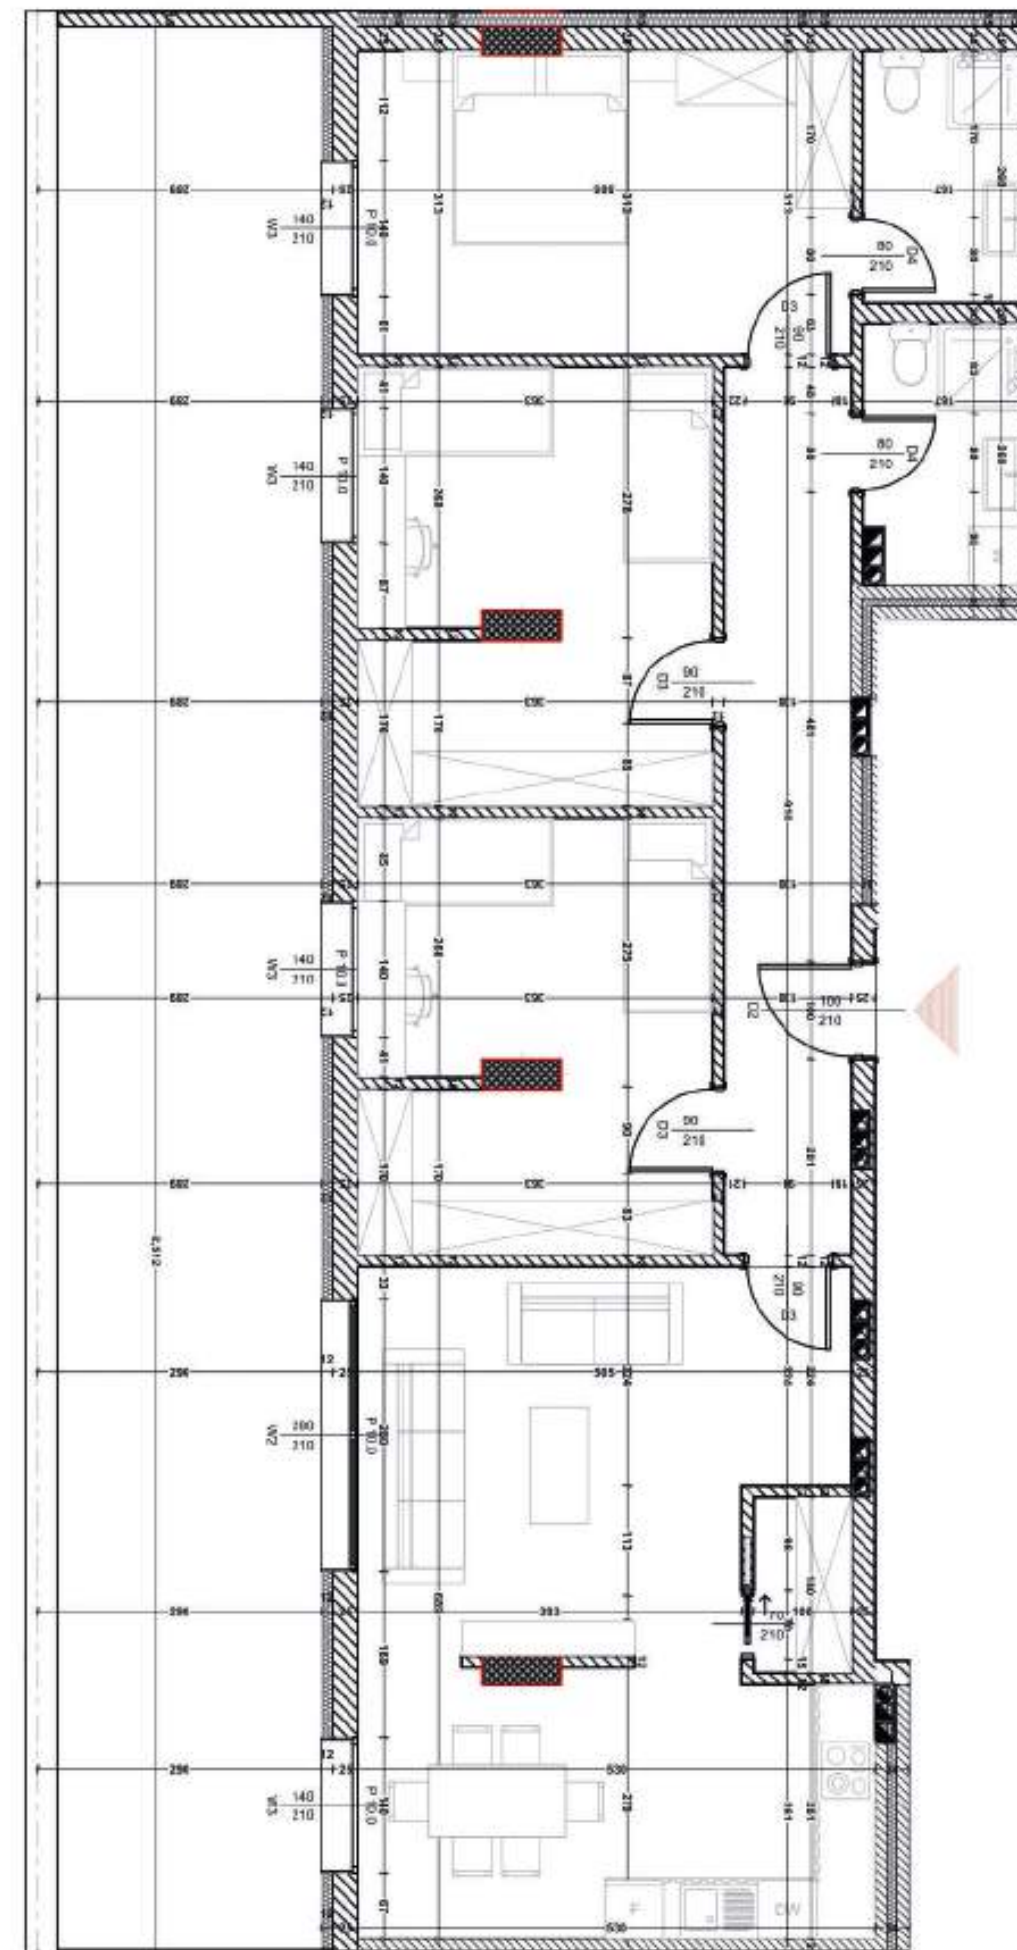

Korridor / Banjo / Kuzhina / Qendrim Ditor / Dhome Gjumi / Terasë

Siperfaqja Bruto: 55.589 m²

Banesa B26

Lamella B

(Kati karakteristik 7)

Korridor / Banjo 1 / Banjo 2 / Depo / Kuzhina / Qendrim Ditor / Dhome Gjumi 1 /