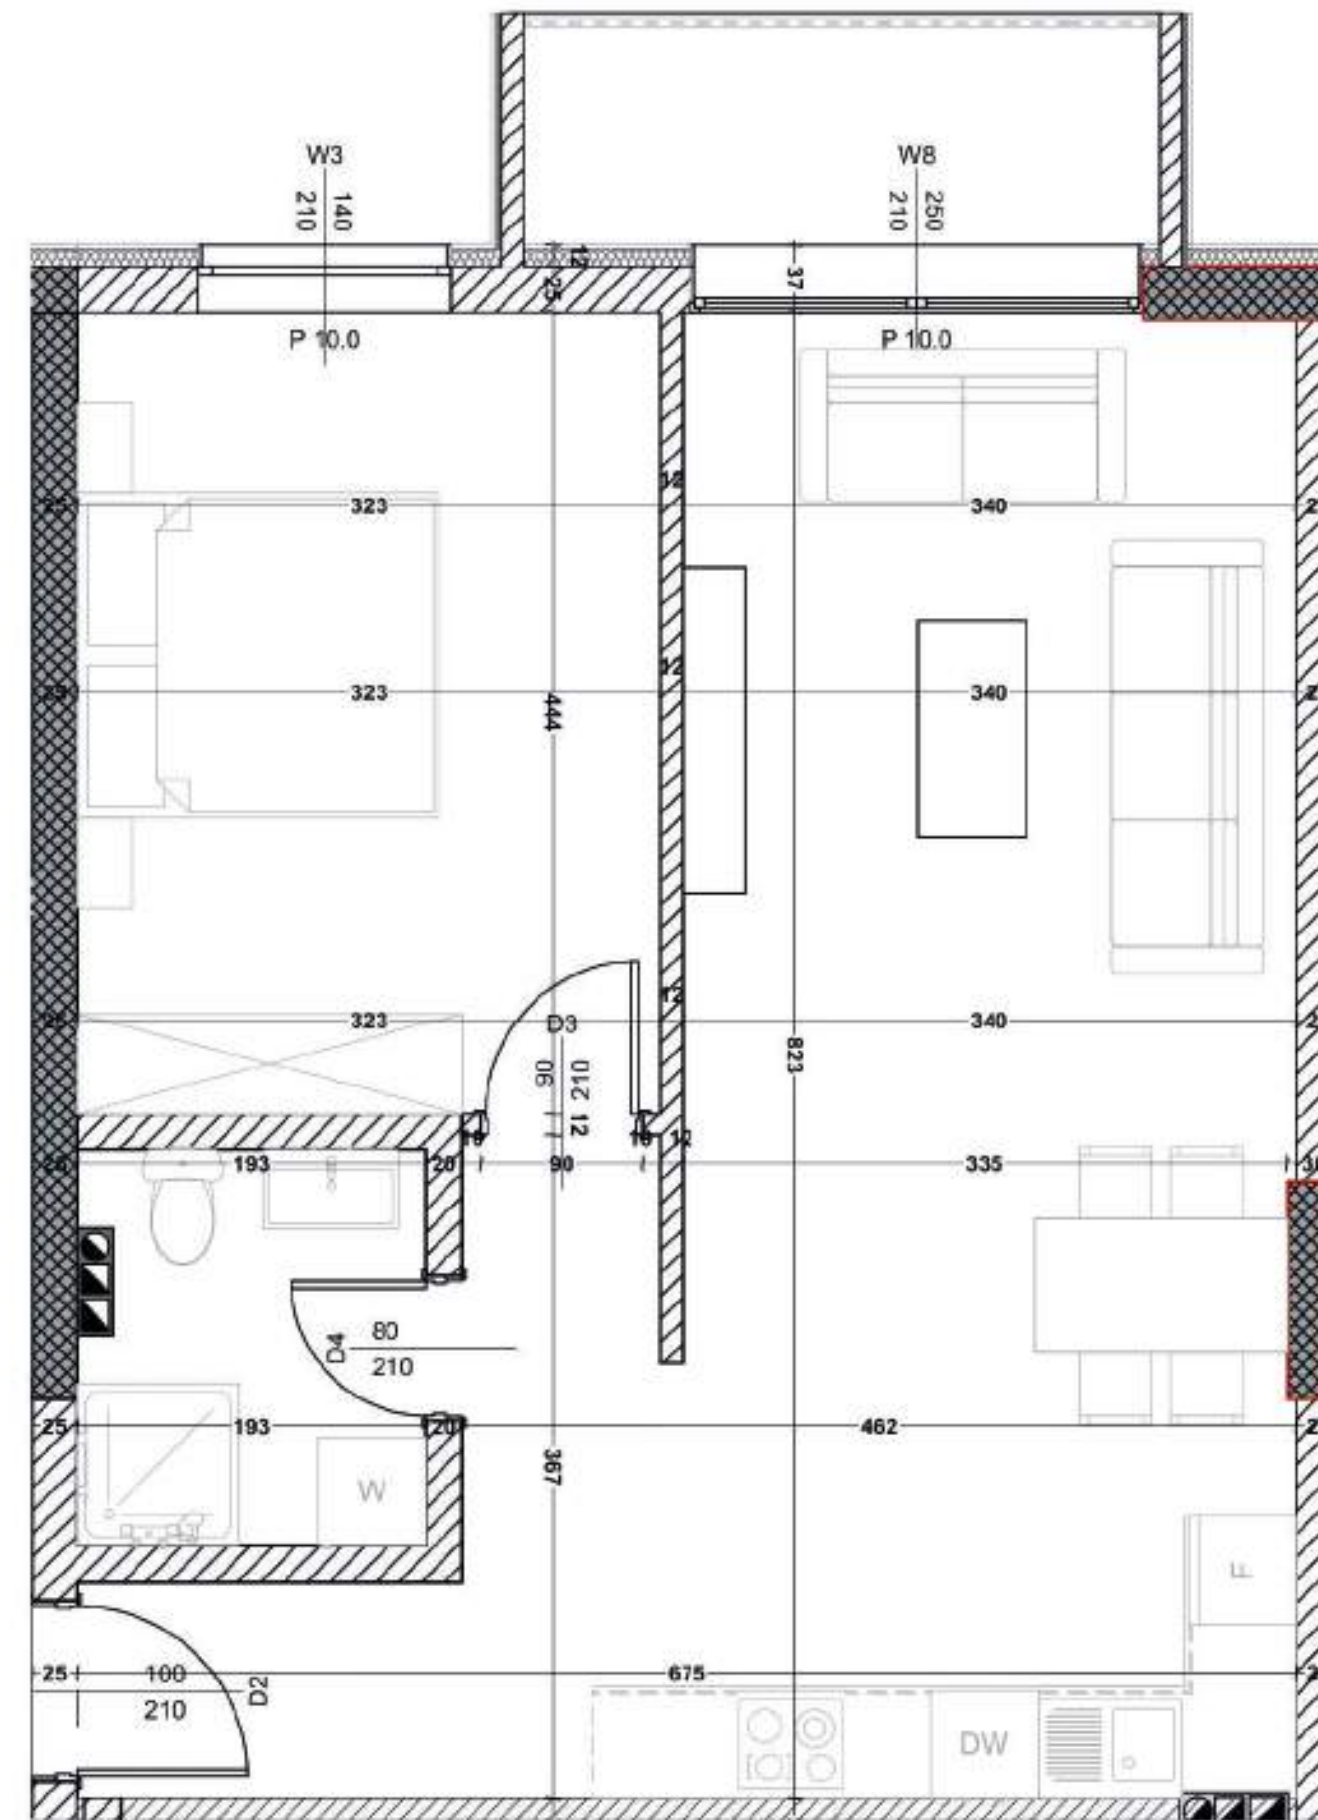

Banesa A6

Lamella A

(Kati karakteristik 2,3,4,5)

Korridor / Banjo / Kuzhina / Qendrim Ditor / Dhome Gjumi 1 / Ballkon

Siperfaqja Bruto : 67.960 m²