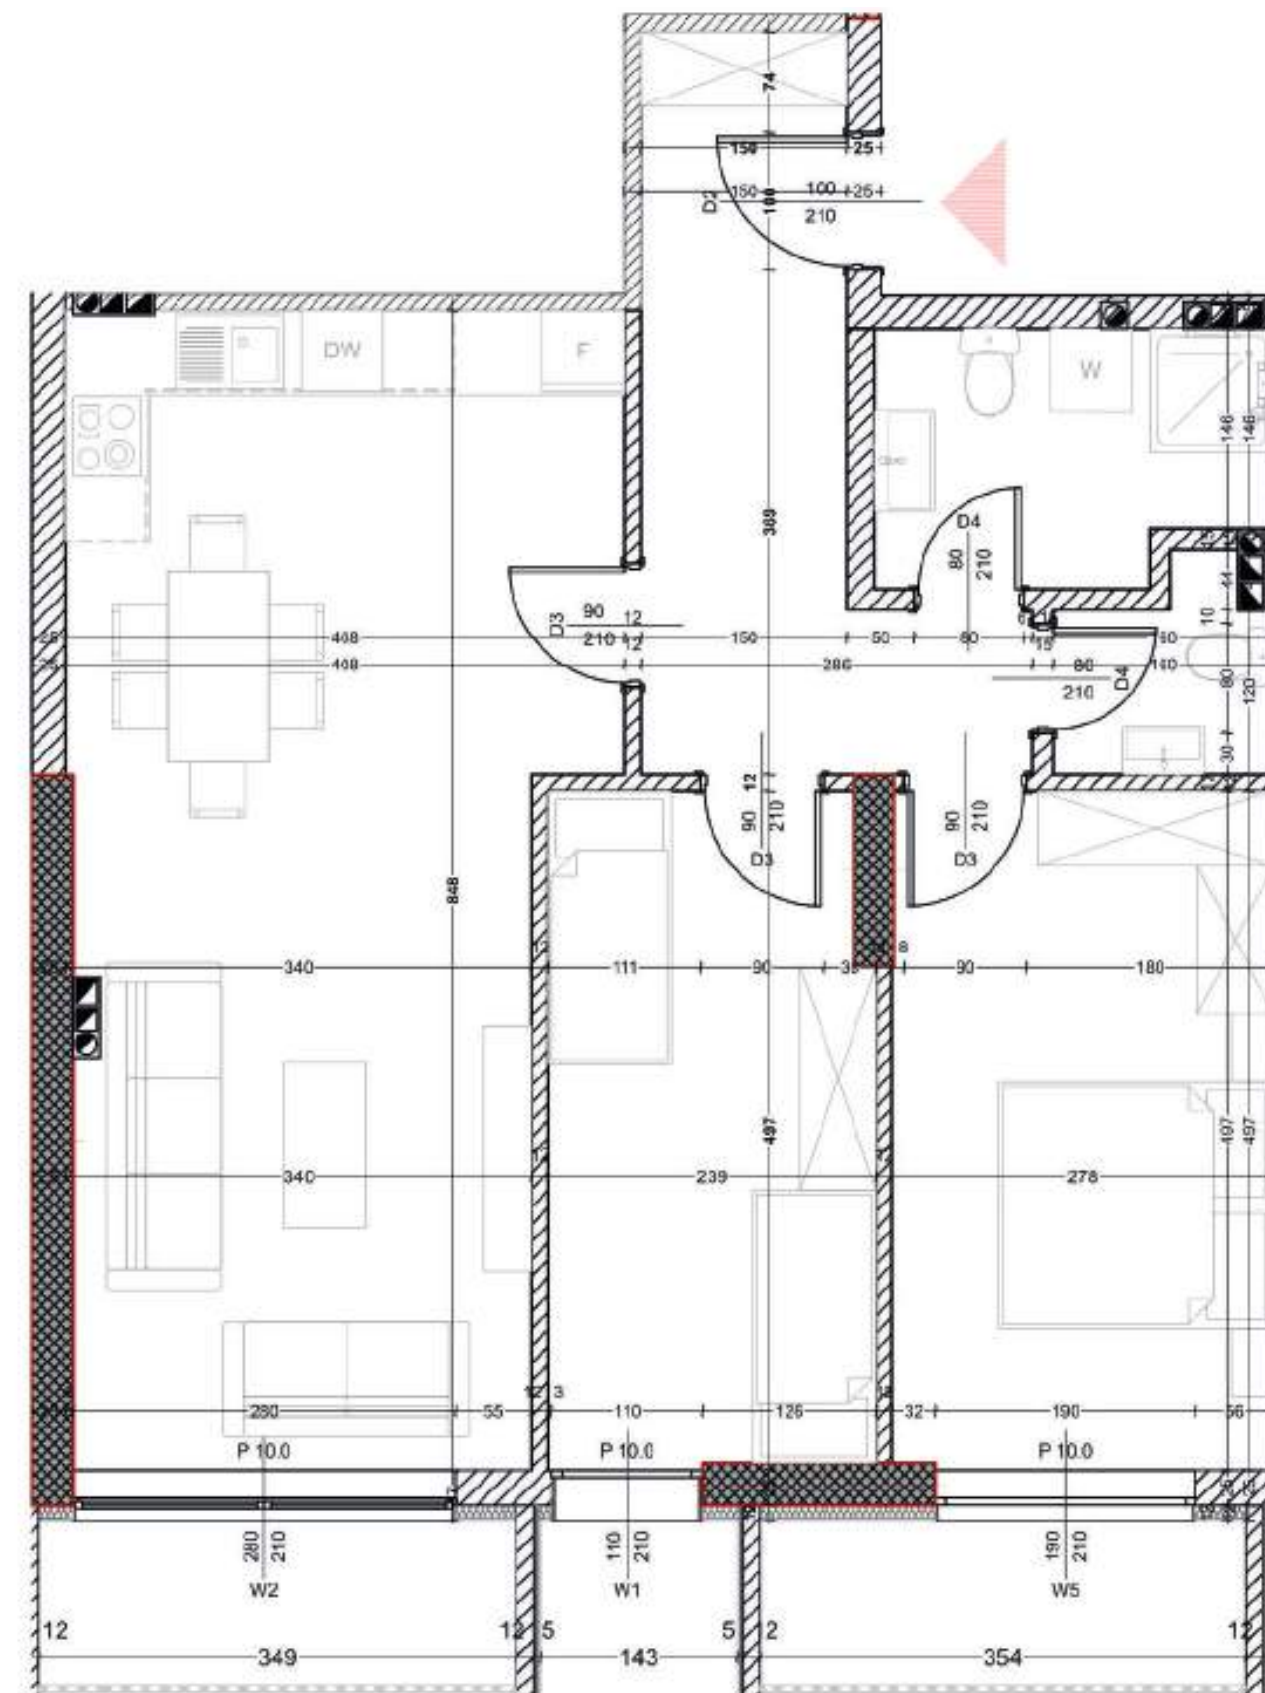

Banesa A4

Lamella A

(Kati karakteristik 1)

Koridori / WC / Banjo / Kuzhina / Qendrim Ditor/

Dhome Gjumi 1 / Dhome Gjumi 2 / Ballkoni 1 / Ballkon 2

Siperfaqja Bruto: 96.454 m²