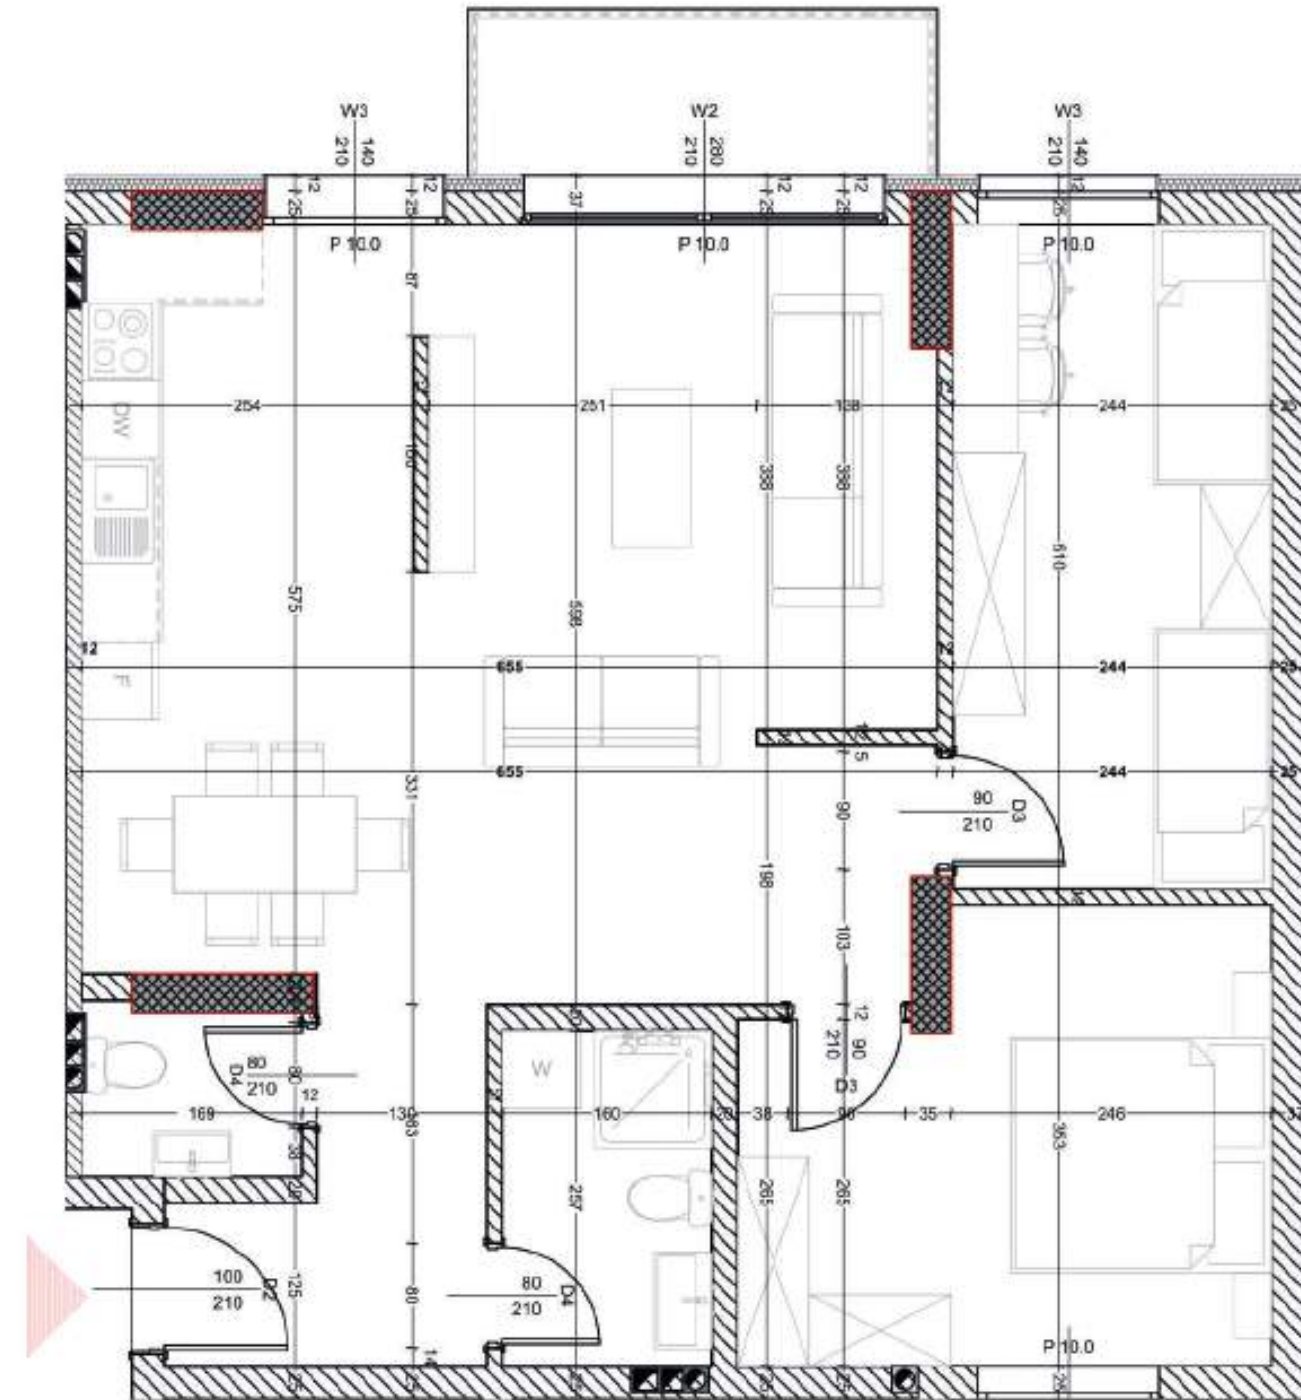

Komple

Banesa C4

Lamella C

(Kati karakteristik 1)

Koridori / WC / Banjo / Kuzhina / Qendrim Ditor /

Dhome Gjumi 1 / Dhome Gjumi 2 / Ballkoni

Siperfaqja Bruto: 93.332 m²

Banesa C3