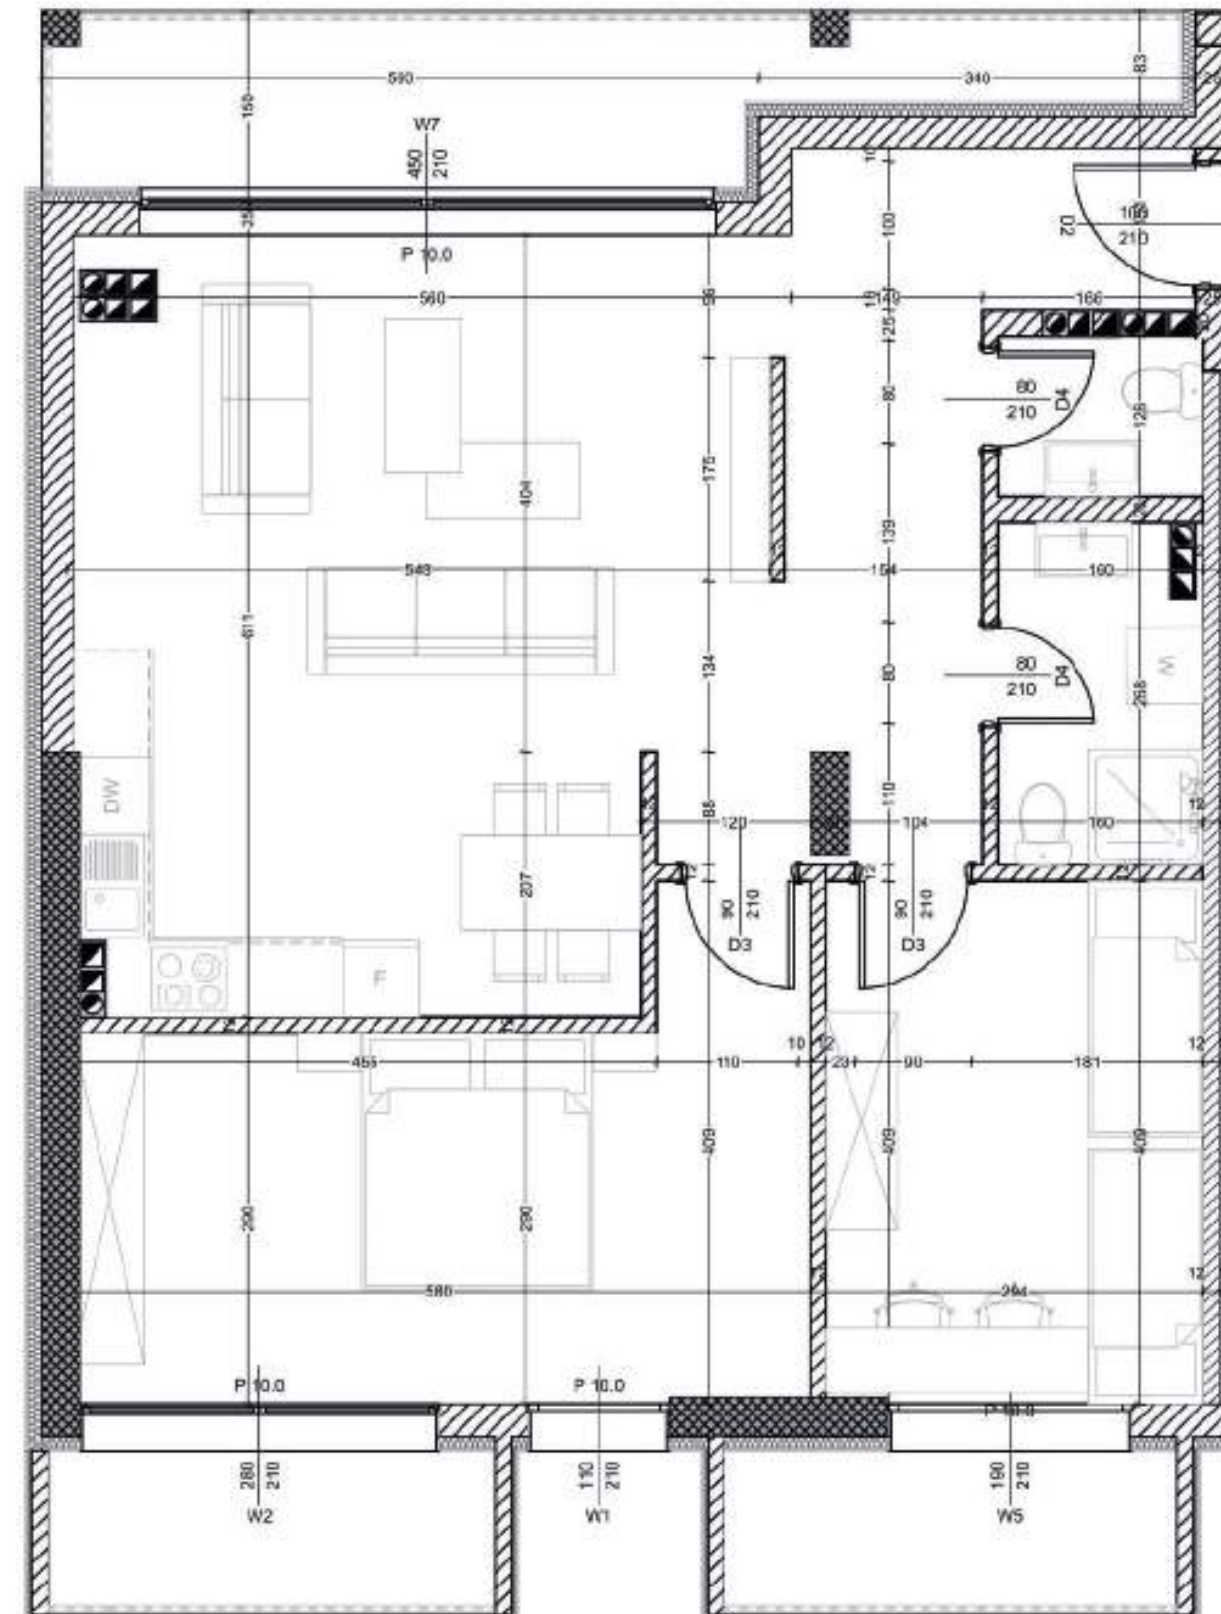

Banesa A37

Lamella A

(Kati karakteristik 10)

Korridor / Wc / Banjo / Kuzhina / Qendrim Ditor / Dhome Gjumi 1 / Dhome Gjumi 2 / Ballkon 1 / Ballkon 2 Siperfaqja Bruto: 113.296 m²