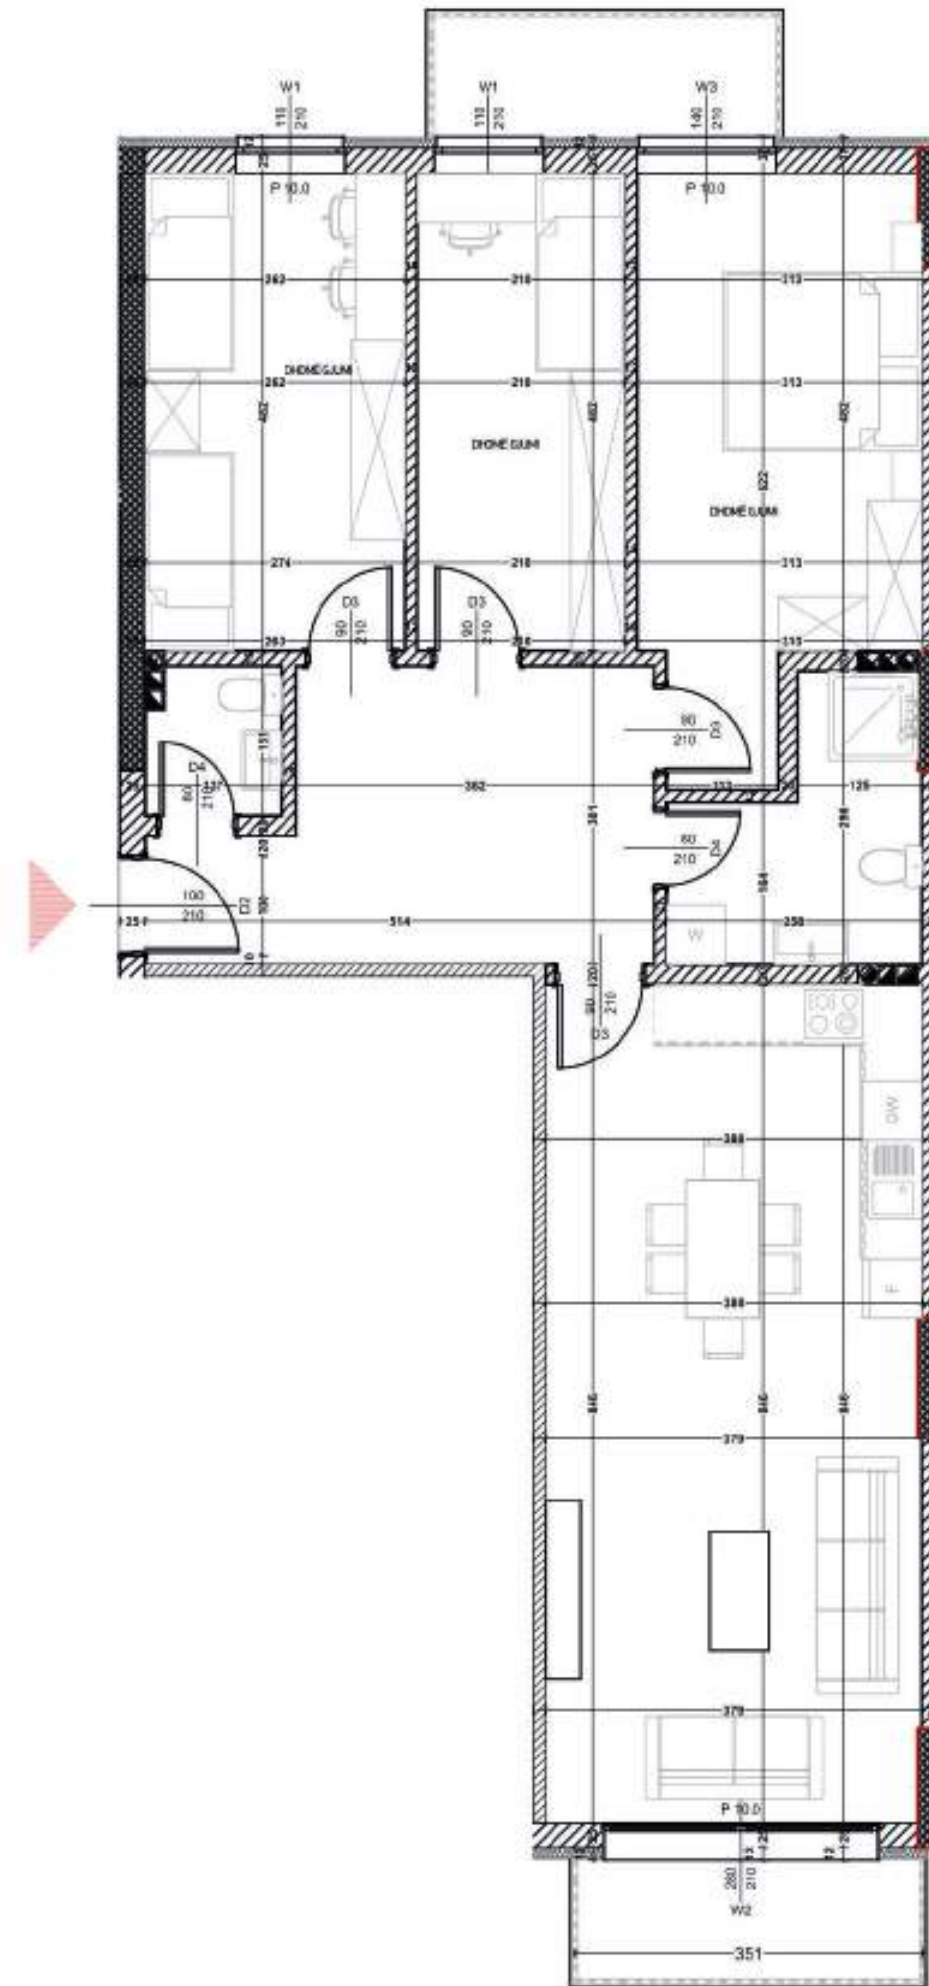

Siperfaqja Bruto : 120.403 m²

Banesa B6

Lamella B

(Kati karakteristik 2,3,4,5)

Korridor / WC / Banjo / Kuzhina / Qendrim Ditor / Dhome Gjumi 1 /

Dhome Gjumi 2 / Ballkon Siperfaqja Bruto : 83.090 m²

Banesa B5