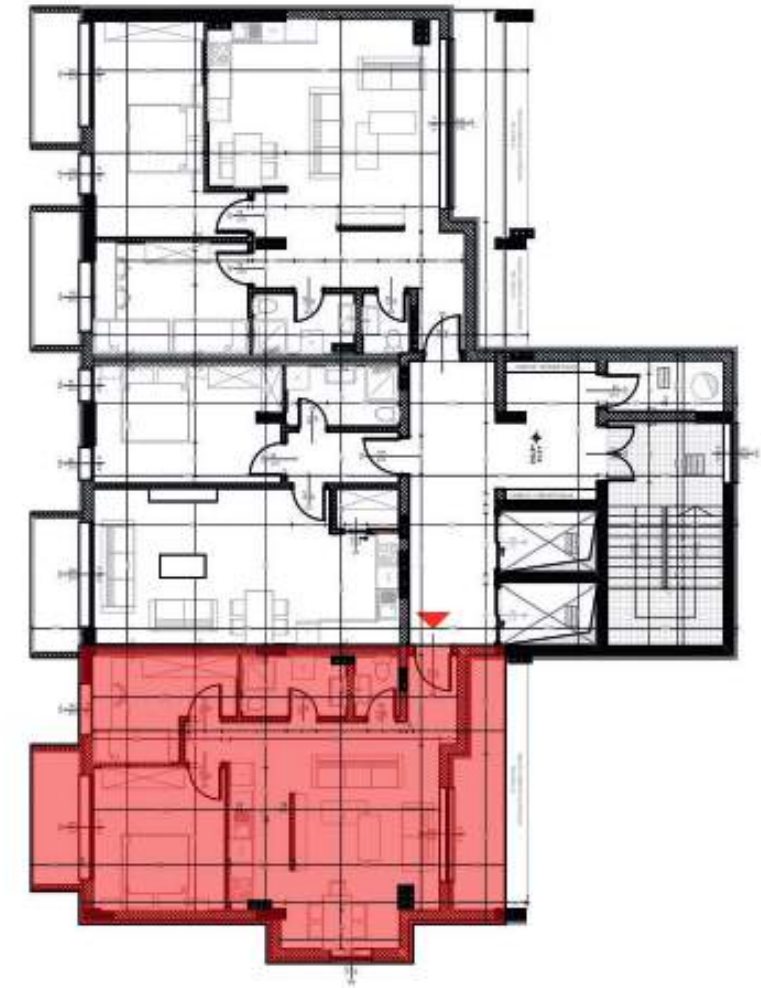

Banesa A35

Lamella A
(Kati karakteristik 10
Korridor / Wc / Banjo / Kuzhina / Qendrim Ditor / Dhome Gjumi 1 /
Dhome Gjumi 2 / Ballkon 1 / Ballkon 2 Siperfaqja Bruto: 88.629 m²