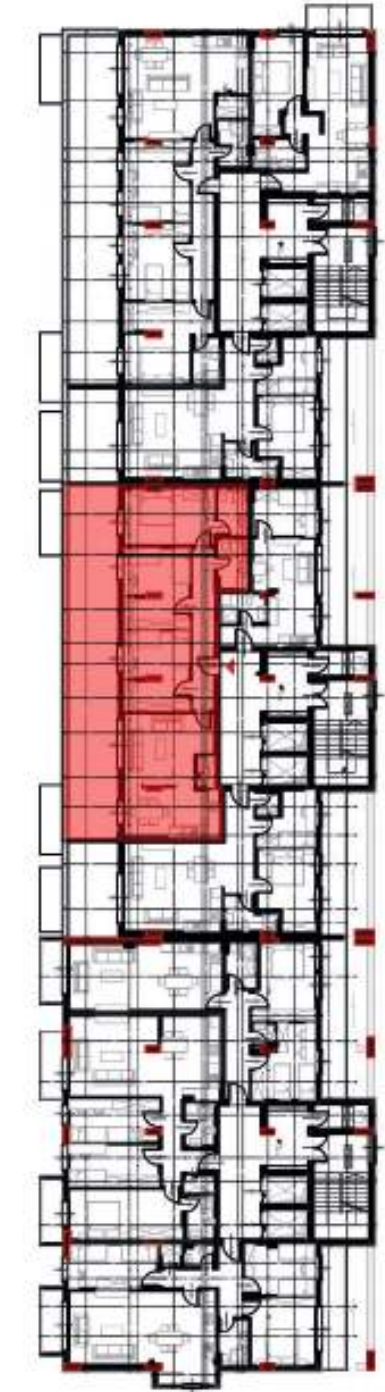

Korridor / Banjo / Kuzhina / Qendrim Ditor / Dhome Gjumi / Ballkon

Siperfaqja Bruto: 67.347 m2

POLARIS SELECT RESIDENCE

Banesa C26

Lamella C

(Kati karakteristik 7)

Korridor / Banjo 1 / Banjo 2 / Depo /
Kuzhina / Qendrim Ditor / Dhome Gjumi 1
/ Dhome Gjumi 2 / Dhome Gjumi 3 /
Terase Siperfaqja Bruto: 183.478 m²

Banesa C25

Lamella C

(Kati karakteristik 7)

Korridor / Wc / Banjo / Kuzhina / Qendrim Ditor / Dhome Gjumi 1 / Dhome Gjumi 2 / Ballkon 1 / Ballkon 2 Siperfaqja Bruto: 104.117 m²

Banesa B27

Lamella B

(Kati karakteristik 7)

Korridor / Banjo / Kuzhina / Qendrim Ditor / Dhome Gjumi / Terasë

Siperfaqja Bruto: 55.589 m²

Banesa B26

Lamella B

(Kati karakteristik 7)

Korridor / Banjo 1 / Banjo 2 / Depo / Kuzhina / Qendrim Ditor / Dhome Gjumi 1 /