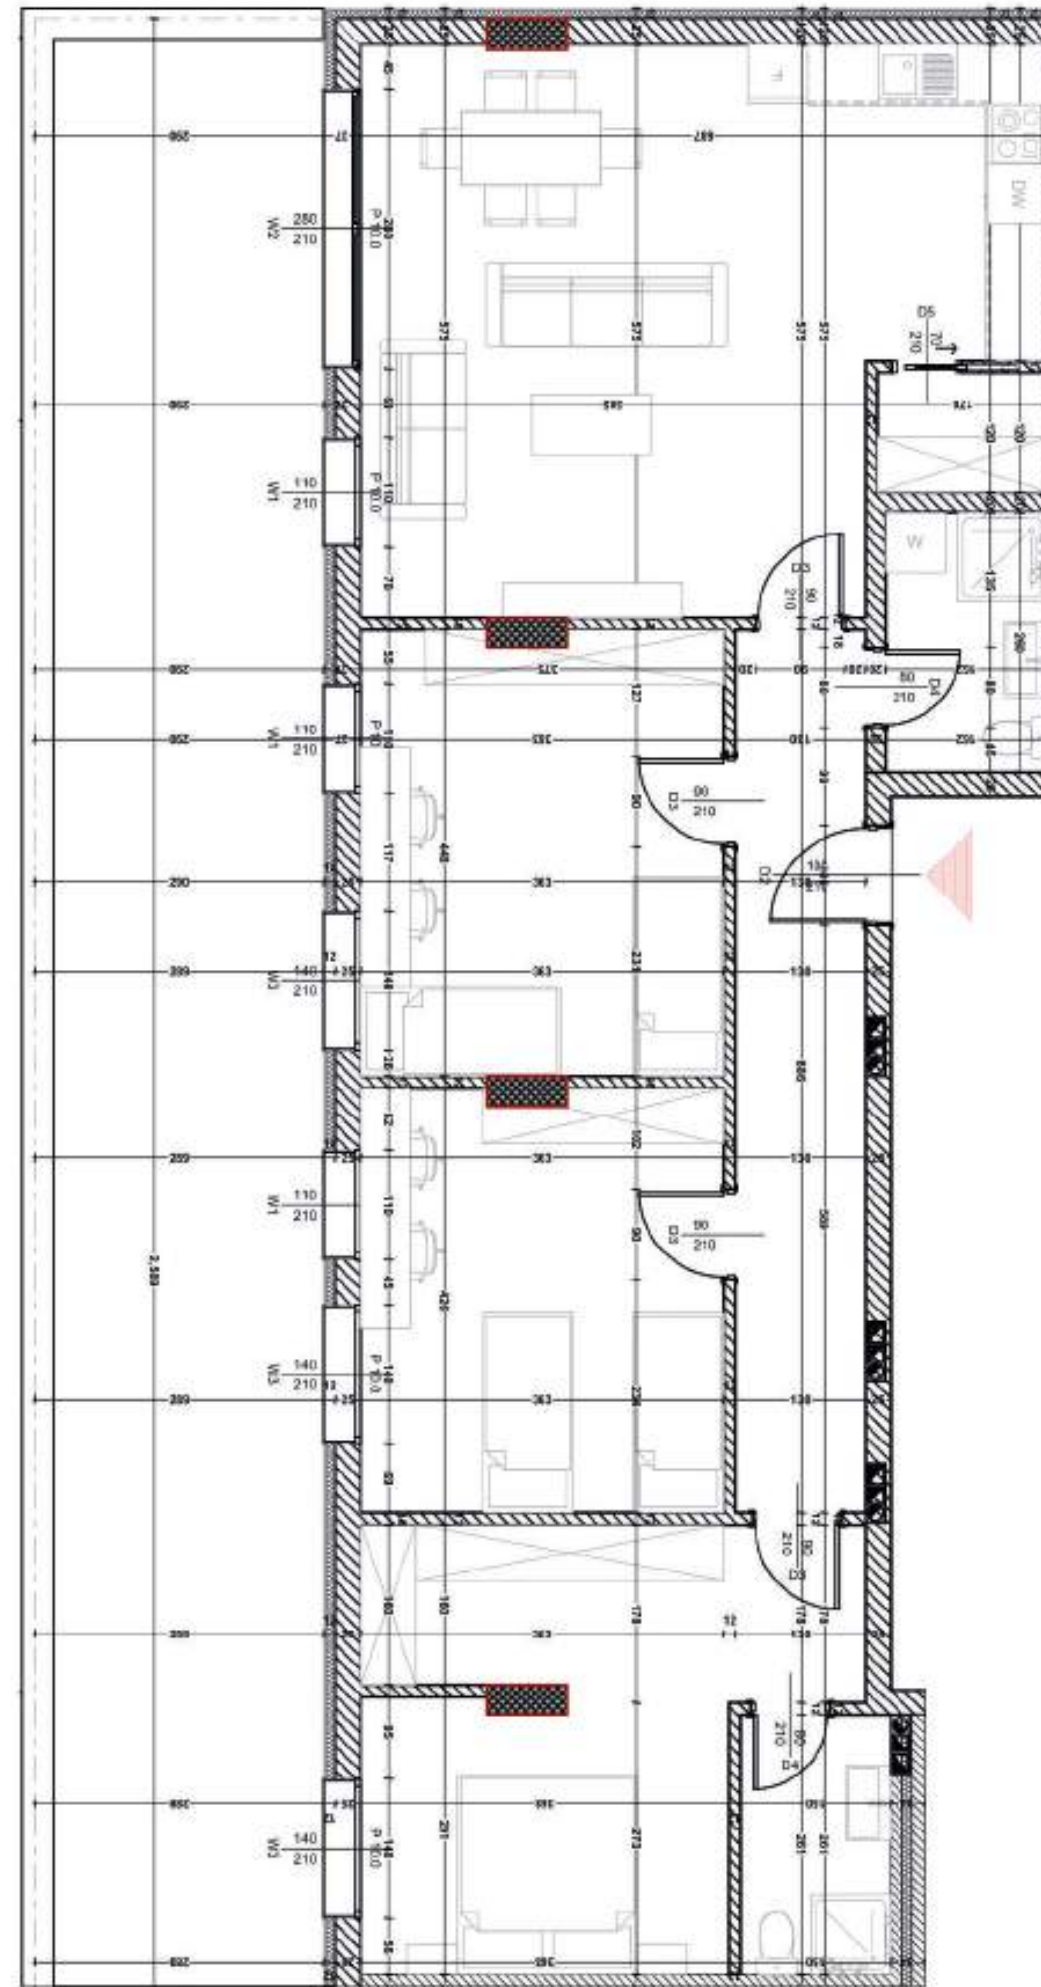

Korridor / Banjo / Kuzhina / Qendrim Ditor / Dhome Gjumi / Ballkon

Siperfaqja Bruto: 67.347 m2

POLARIS SELECT RESIDENCE

Banesa C26

Lamella C

(Kati karakteristik 7)

Korridor / Banjo 1 / Banjo 2 / Depo /
Kuzhina / Qendrim Ditor / Dhome Gjumi 1
/ Dhome Gjumi 2 / Dhome Gjumi 3 /
Terase Siperfaqja Bruto: 183.478 m²