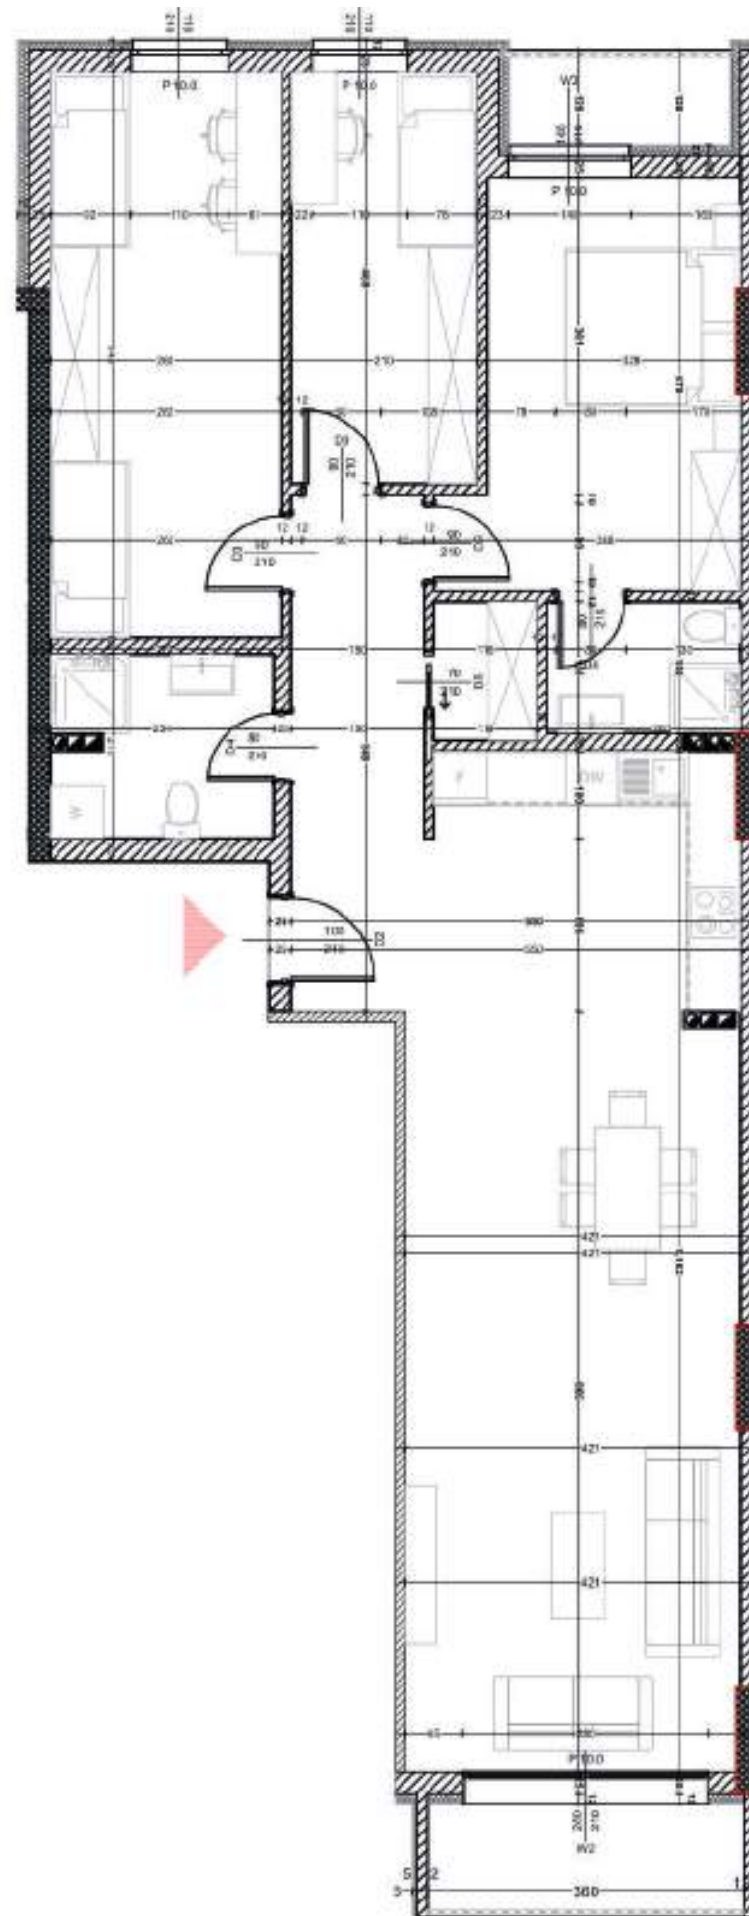

Lamella C (Kati karakteristik 1)
Koridori / Banjo 1 / Banjo 2 / Utilit / Depo / Kuzhina /
Qendrim Ditor / Dhome Gjumi 1 / Dhome Gjumi 2 /
Dhome Gjumi 3 / Ballkoni Siperfaqja Bruto: 120.738 m²

Banesa C2

Lamella C

(Kati karakteristik 1)

Koridori / WC / Banjo / Kuzhina / Qendrim Ditor /

Dhome Gjumi 1 / Dhome Gjumi 2 / Ballkoni Siperfaqja

Bruto: 83.214 m²

Banesa C1

Lamella C

(Kati karakteristik 1)

Koridori / Banjo 1 / Banjo 2 / Depo / Kuzhina /
Qendrim Ditor / Dhome Gjumi 1 / Dhome Gjumi
2 / Dhoma Gjumi 3 / Ballkoni Siperfaqja Bruto:
129.776 m²

Banesa B4

Lamella B

(Kati karakteristik 1)

Koridori / WC / Banjo / Depo / Kuzhina / Qendrim Ditor
/ Dhome Gjumi 1 / Dhome Gjumi 2 / Ballkoni Siperfaqja