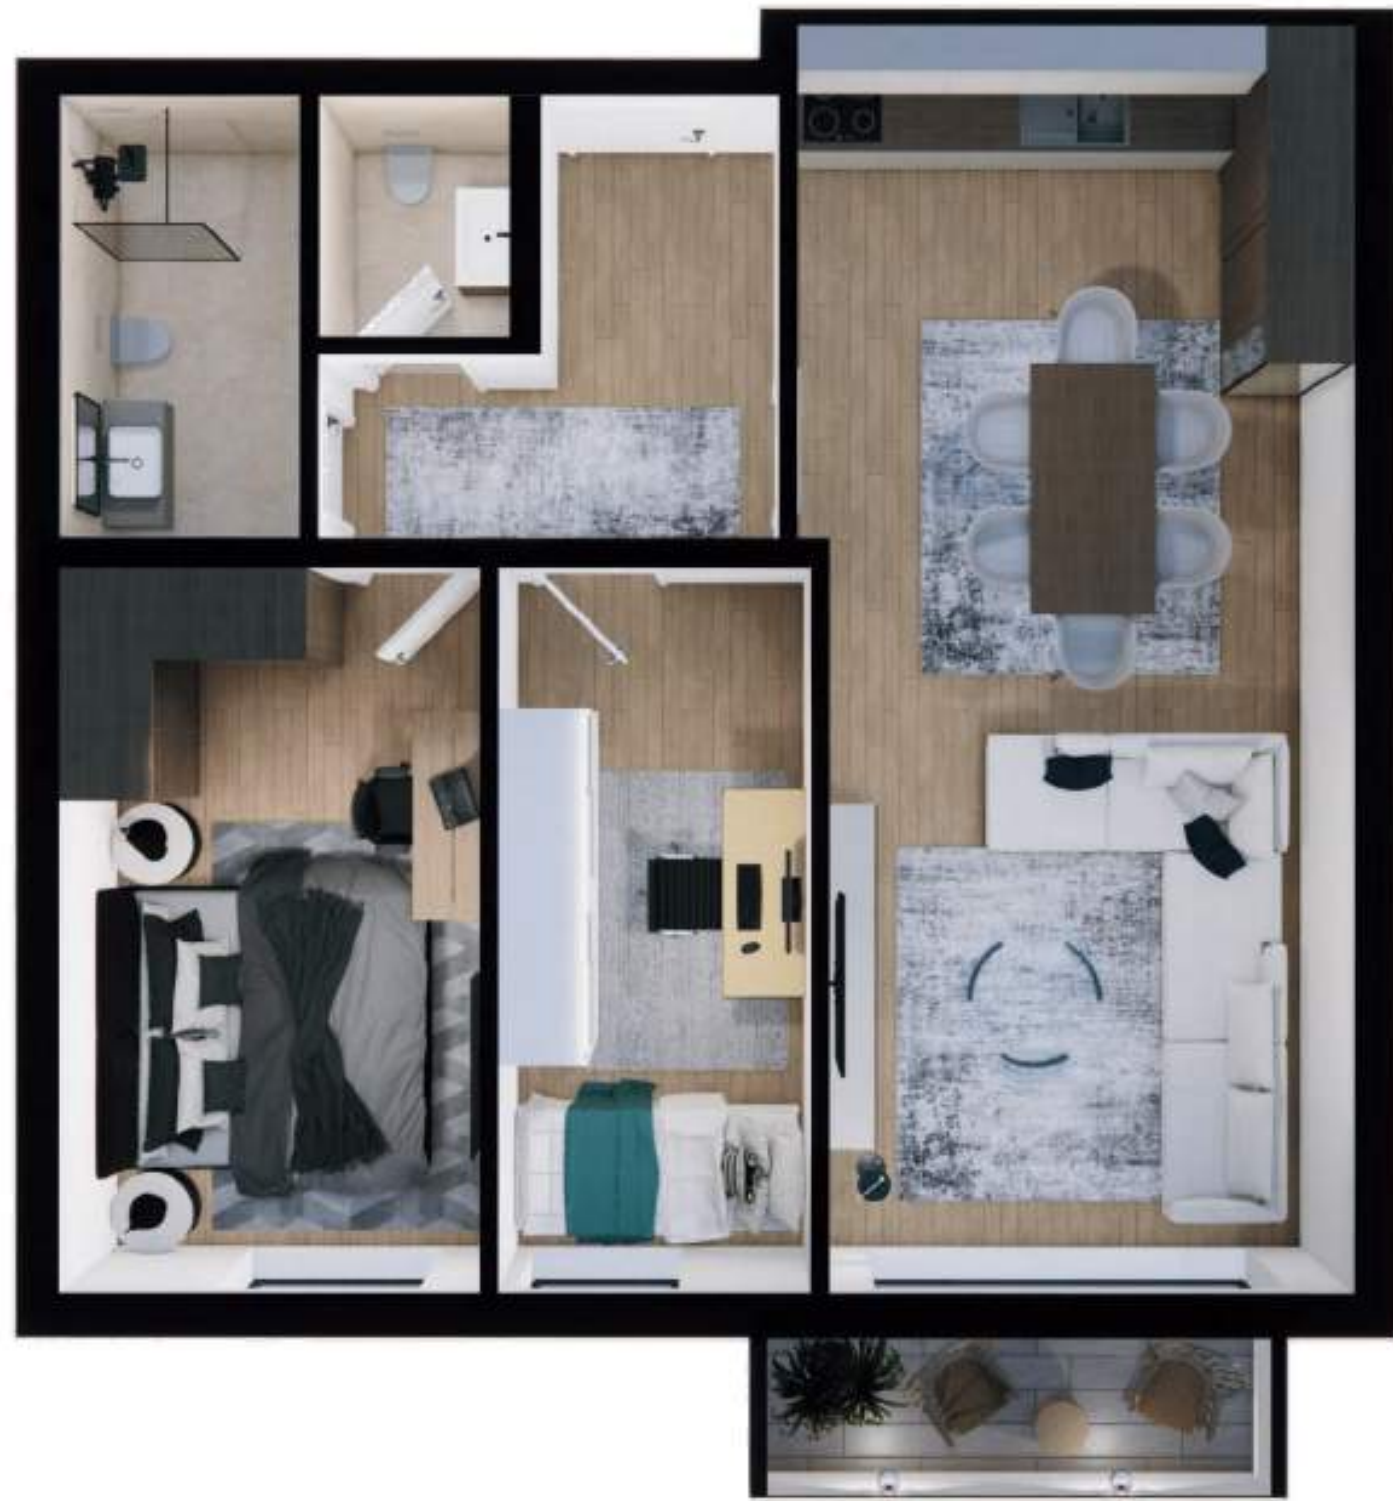

Banesa B22

Lamella B

(Kati karakteristik 6) Korridor / WC / Banjo / Kuzhina / Qendrim Ditor /
Dhome Gjumi 1 / Dhome Gjumi 2 / Ballkon Siperfaqja Bruto: 83.090 m²