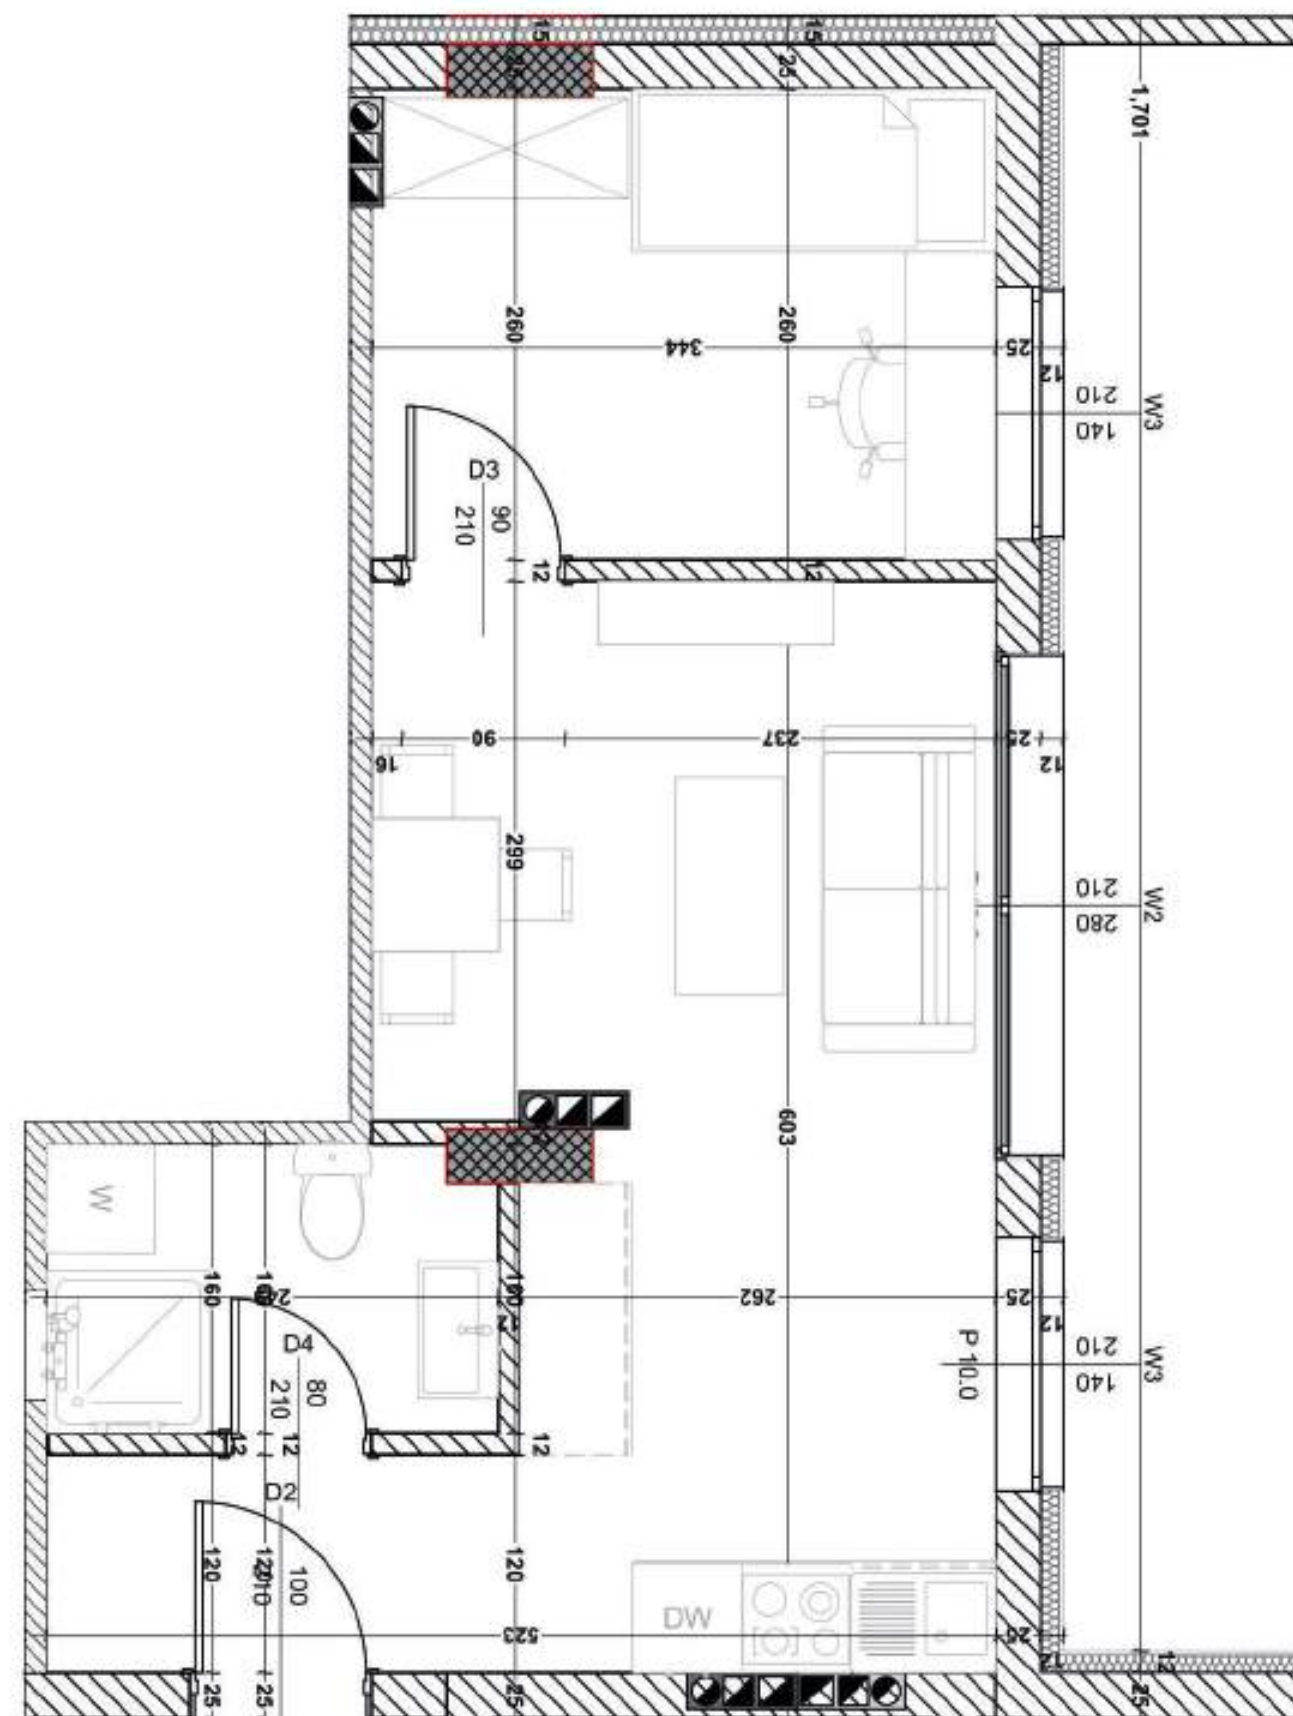

Banesa B27

Lamella B

(Kati karakteristik 7)

Korridor / Banjo / Kuzhina / Qendrim Ditor / Dhome Gjumi / Terasë

Siperfaqja Bruto: 55.589 m²