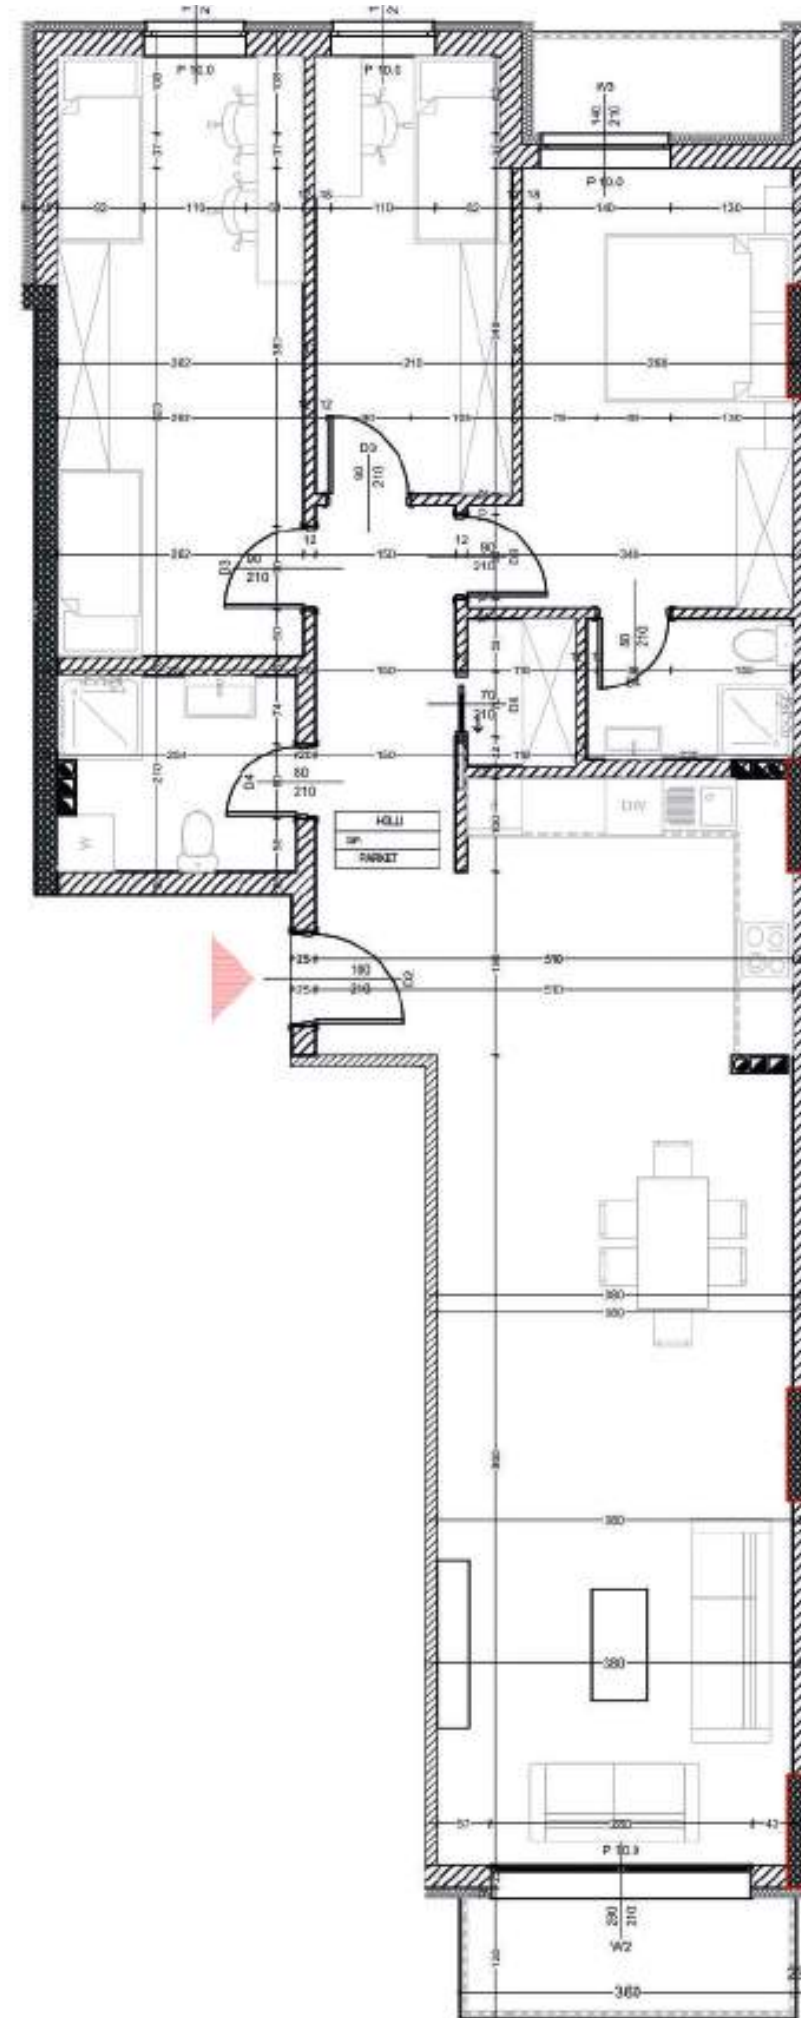

Bruto: 86.252 m²

Banesa B3

Lamella B

(Kati karakteristik 1)

Koridori / Banjo 1 / Banjo 2 / Depo / Kuzhina / Qendrim

Ditor / Dhome Gjumi 1 / Dhome Gjumi 2 / Dhome

Gjumi 3 / Ballkoni Siperfaqja Bruto: 117.597 m²

POLARIS SELECT RESIDENCE

Banesa B2

Lamella B

(Kati karakteristik 1)

Koridori / WC / Banjo / Kuzhina / Qendrim Ditor /

Dhome Gjumi 1 / Dhome Gjumi 2 / Ballkoni Siperfaqja

Bruto: 83.557 m²

POLARIS SELECT RESIDENCE

Banesa B1

Lamella B

(Kati karakteristik 1)

Koridori / Banjo 1 / Banjo 2 / Depo / Kuzhina
/Qendrim Ditor / Dhome Gjumi 1 / Dhome
Gjumi 2 / Dhome Gjumi 3 /Ballkoni Siperfaqja
Bruto: 129.346 m²

Banesa A5

Lamella A