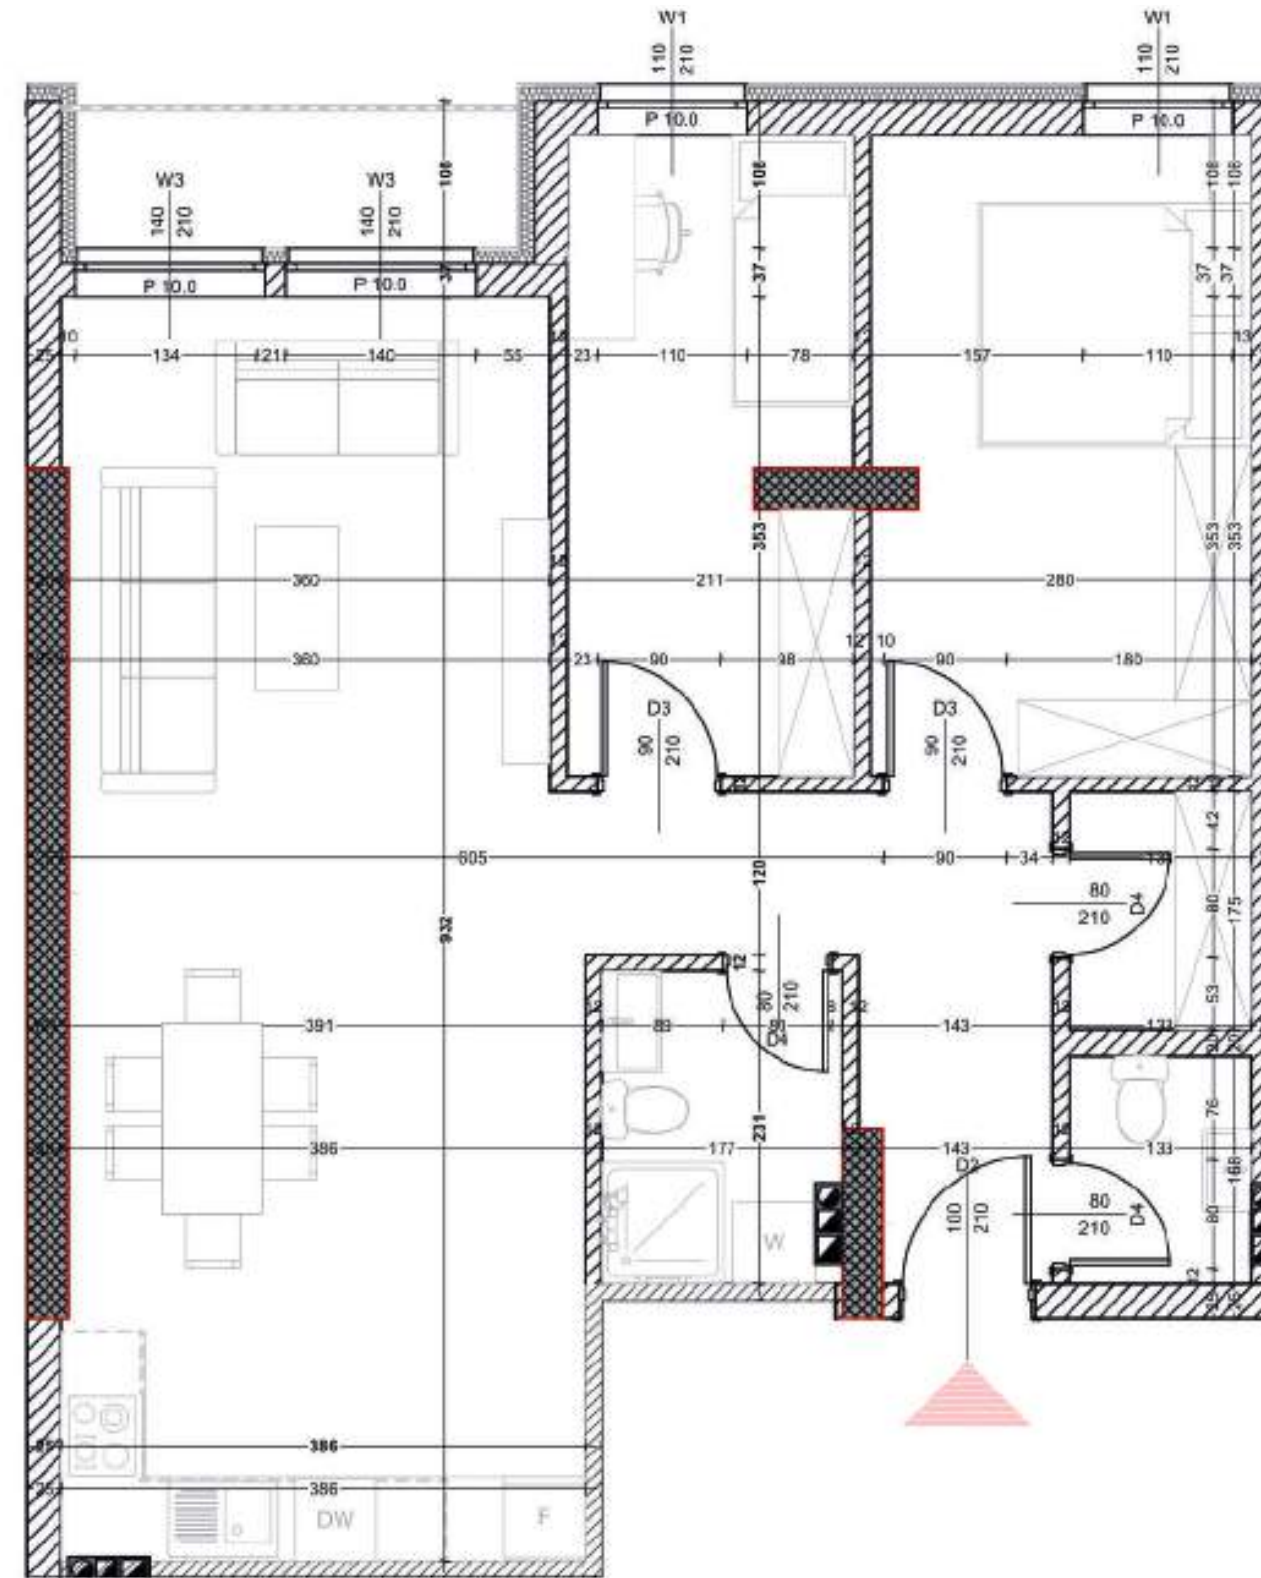

Banesa B1

Lamella B

(Kati karakteristik 1)

Koridori / Banjo 1 / Banjo 2 / Depo / Kuzhina
/Qendrim Ditor / Dhome Gjumi 1 / Dhome
Gjumi 2 / Dhome Gjumi 3 /Ballkoni Siperfaqja
Bruto: 129.346 m²

Banesa A5

Lamella A