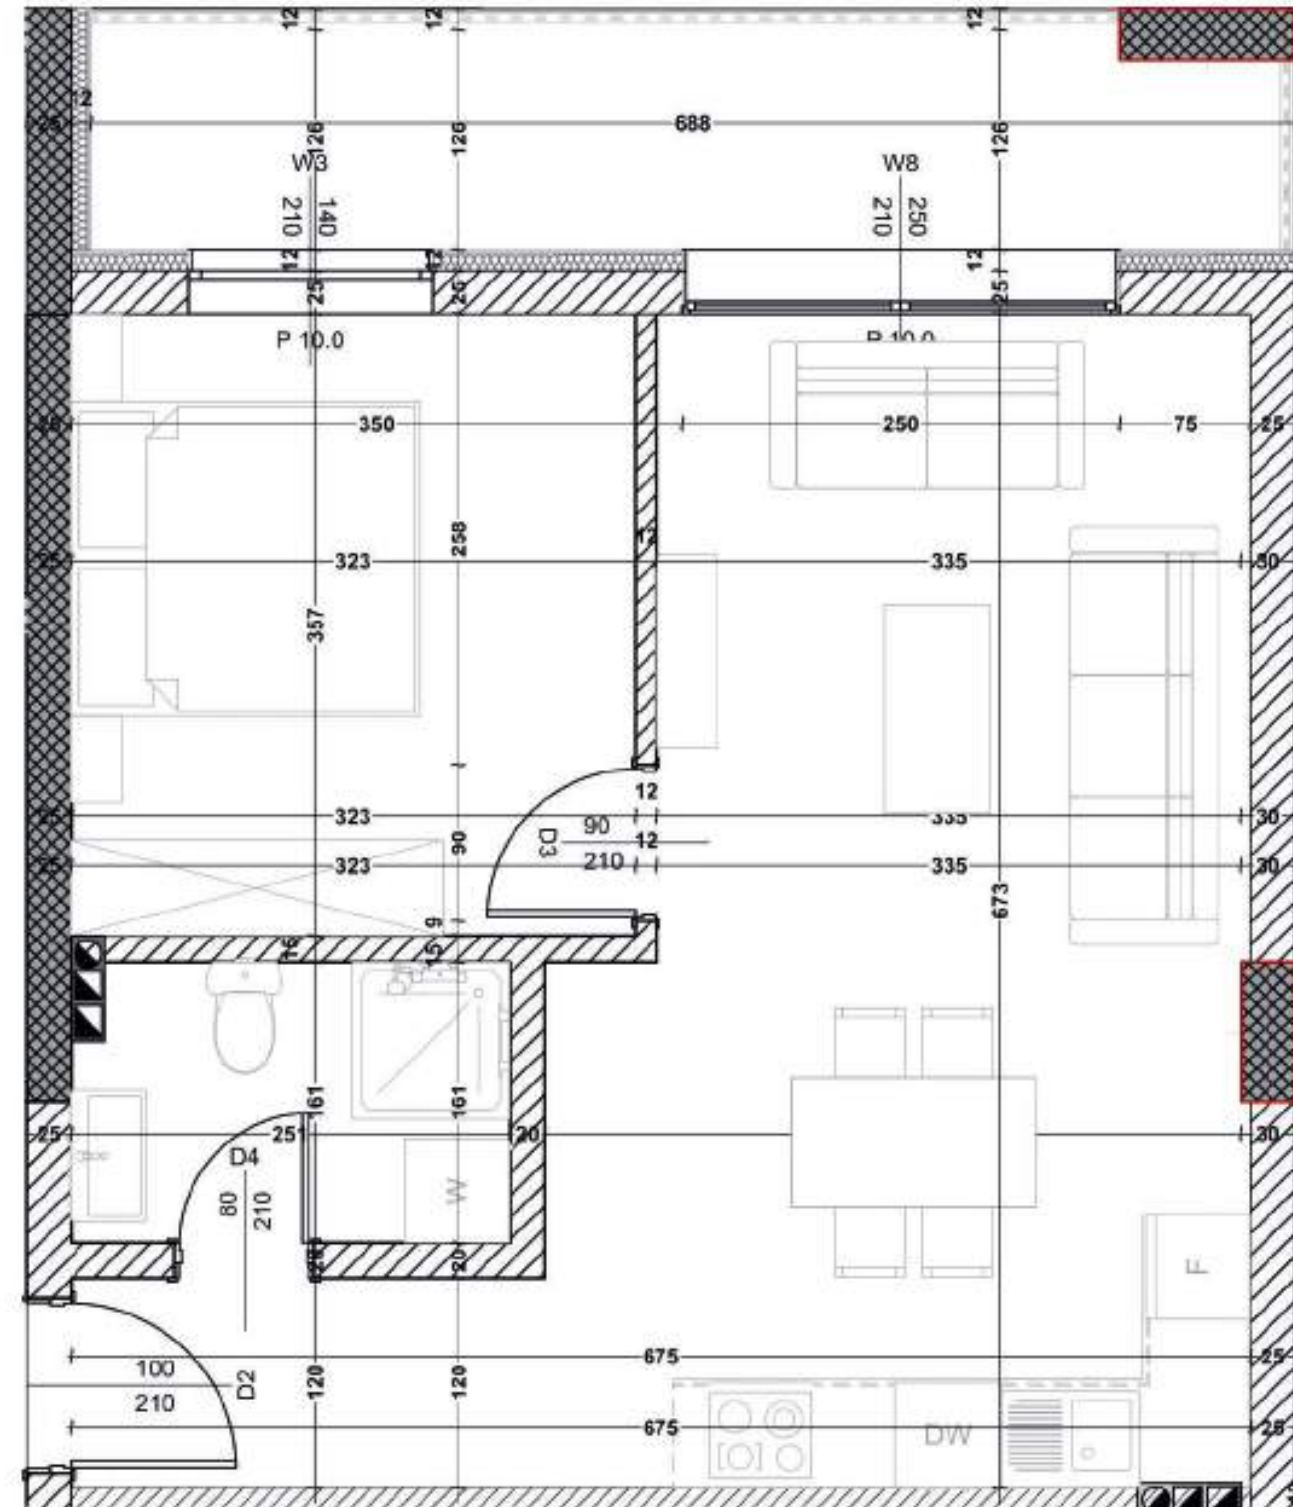

Gjumi 2 / Ballkon Siperfaqja Bruto: 89.041 m²

Banesa A23

Lamella A

(Kati karakteristik 6)

Korridor / WC / Banjo / Depo / Kuzhina / Qendrim Ditor / Dhome Gjumi 1 /

Dhome Gjumi 2 / Ballkon 1 / Ballkon 2 Siperfaqja Bruto: 98.308 m²