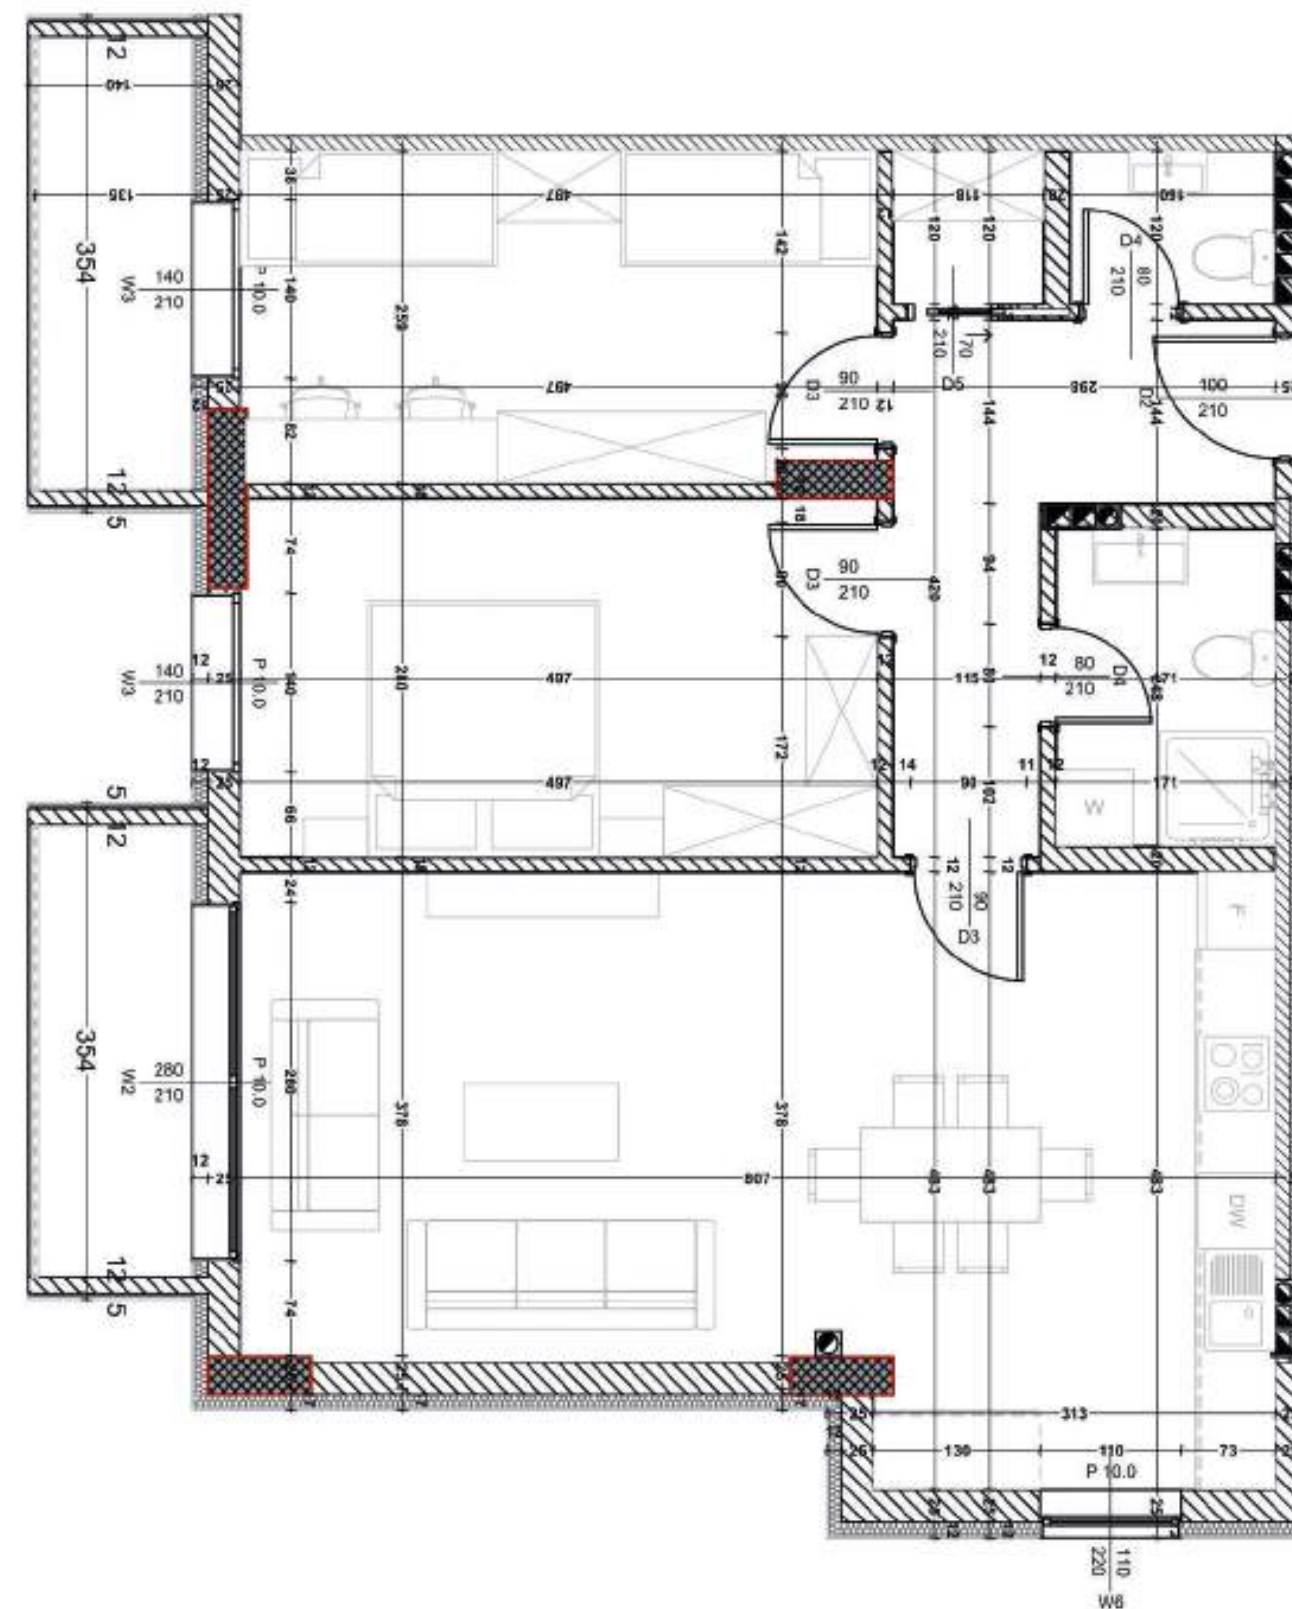

Gjumi 2 / Ballkon Siperfaqja Bruto: 89.041 m²

Banesa A23

Lamella A

(Kati karakteristik 6)

Korridor / WC / Banjo / Depo / Kuzhina / Qendrim Ditor / Dhome Gjumi 1 /

Dhome Gjumi 2 / Ballkon 1 / Ballkon 2 Siperfaqja Bruto: 98.308 m²