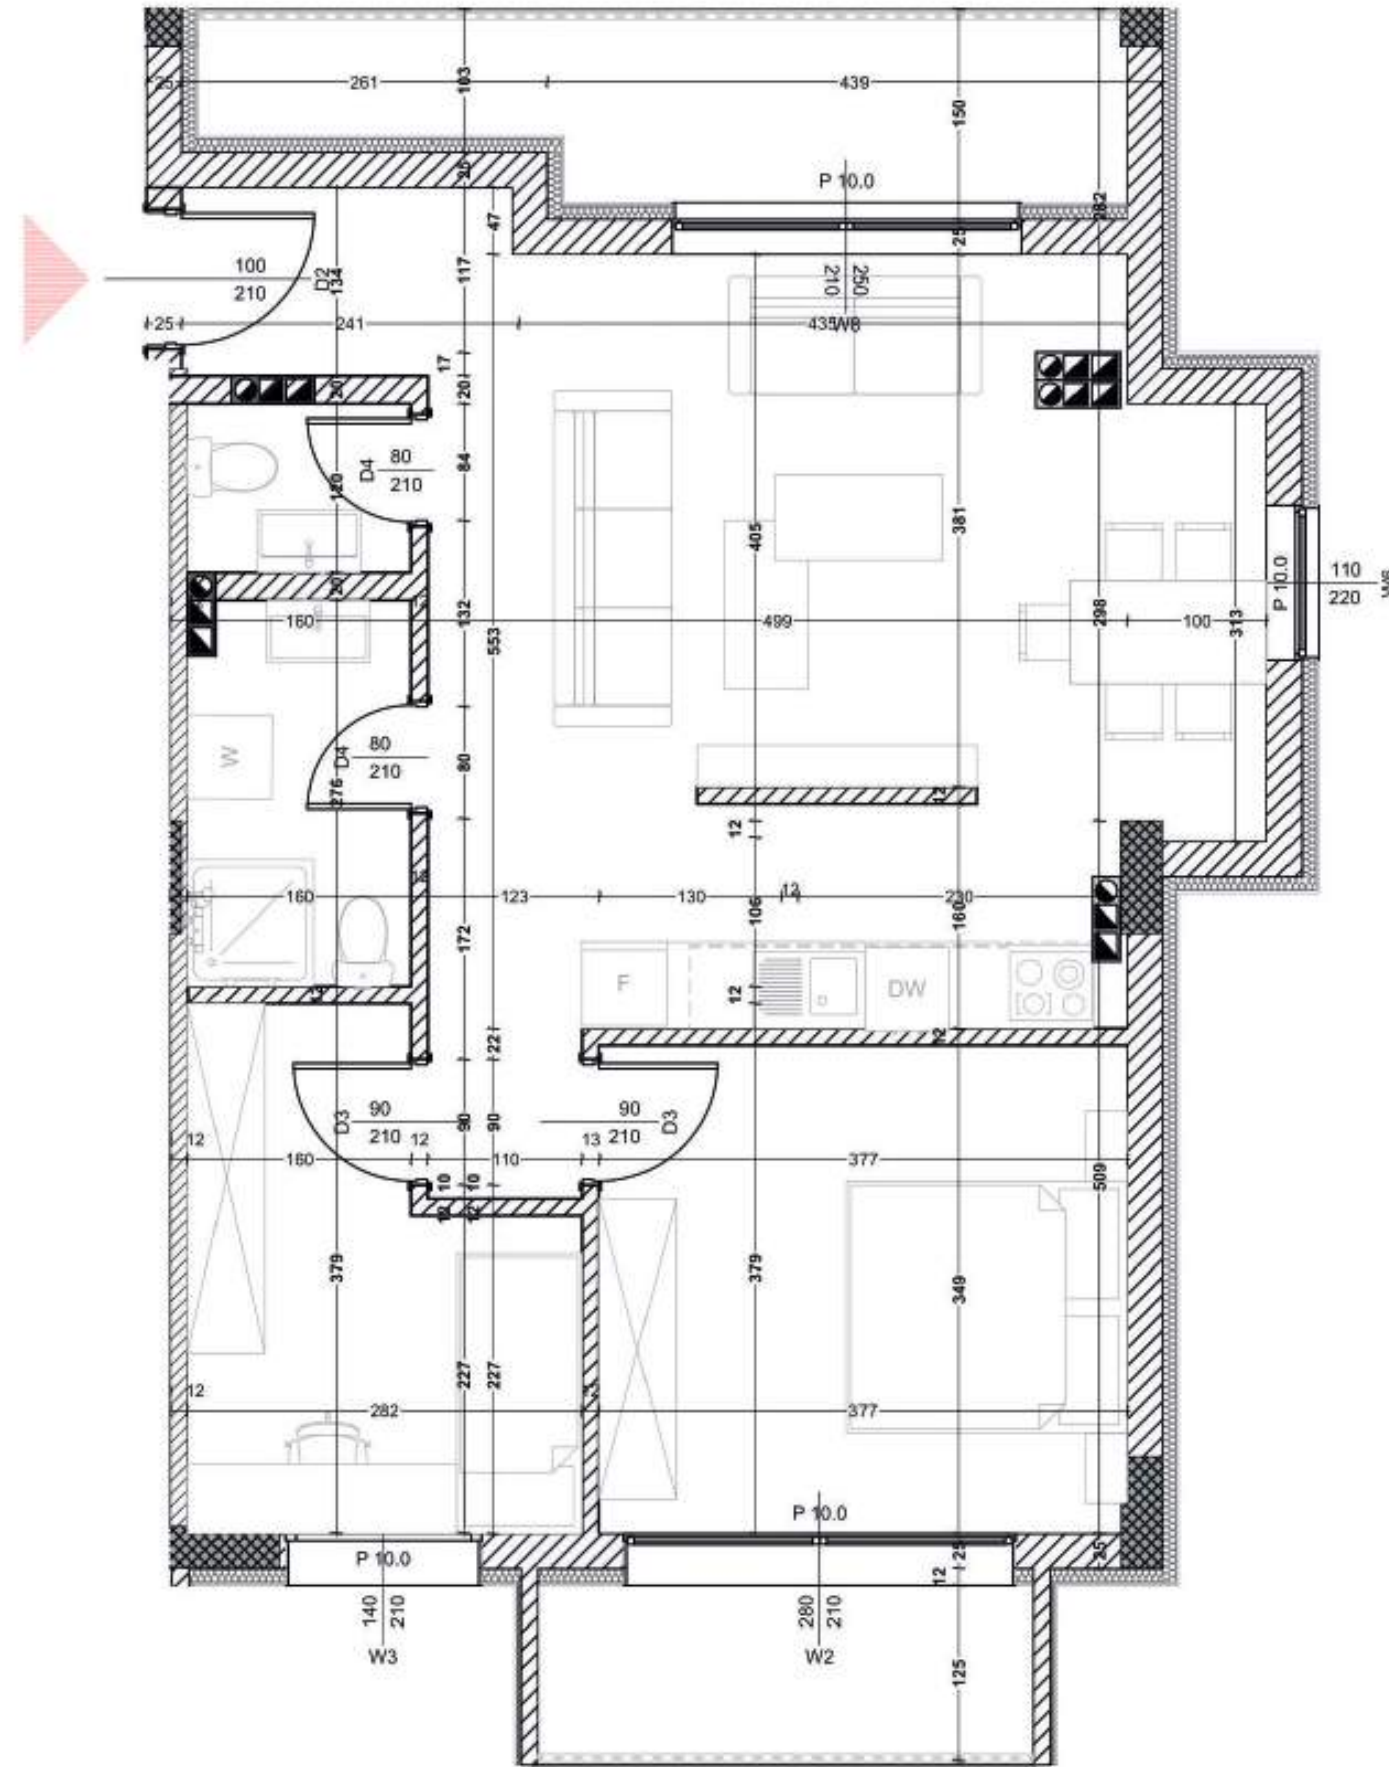

Banesa A35

Lamella A
(Kati karakteristik 10
Korridor / Wc / Banjo / Kuzhina / Qendrim Ditor / Dhome Gjumi 1 /
Dhome Gjumi 2 / Ballkon 1 / Ballkon 2 Siperfaqja Bruto: 88.629 m²