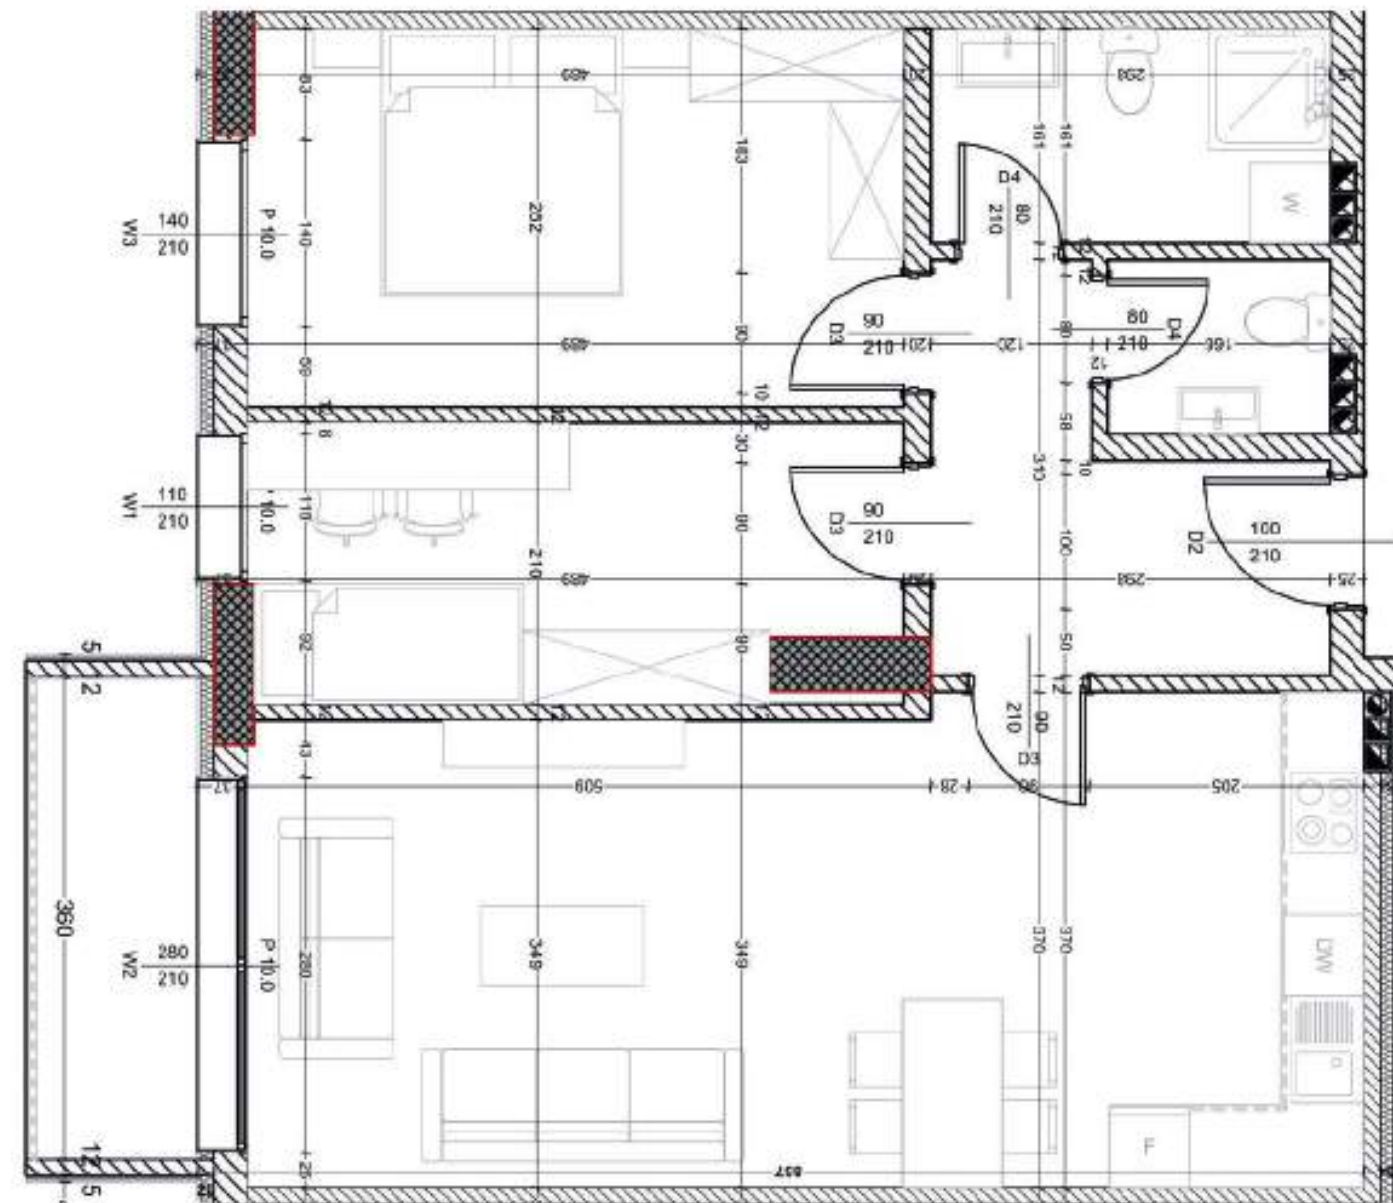

Banesa C2

Lamella C

(Kati karakteristik 1)

Koridori / WC / Banjo / Kuzhina / Qendrim Ditor /

Dhome Gjumi 1 / Dhome Gjumi 2 / Ballkoni Siperfaqja

Bruto: 83.214 m²