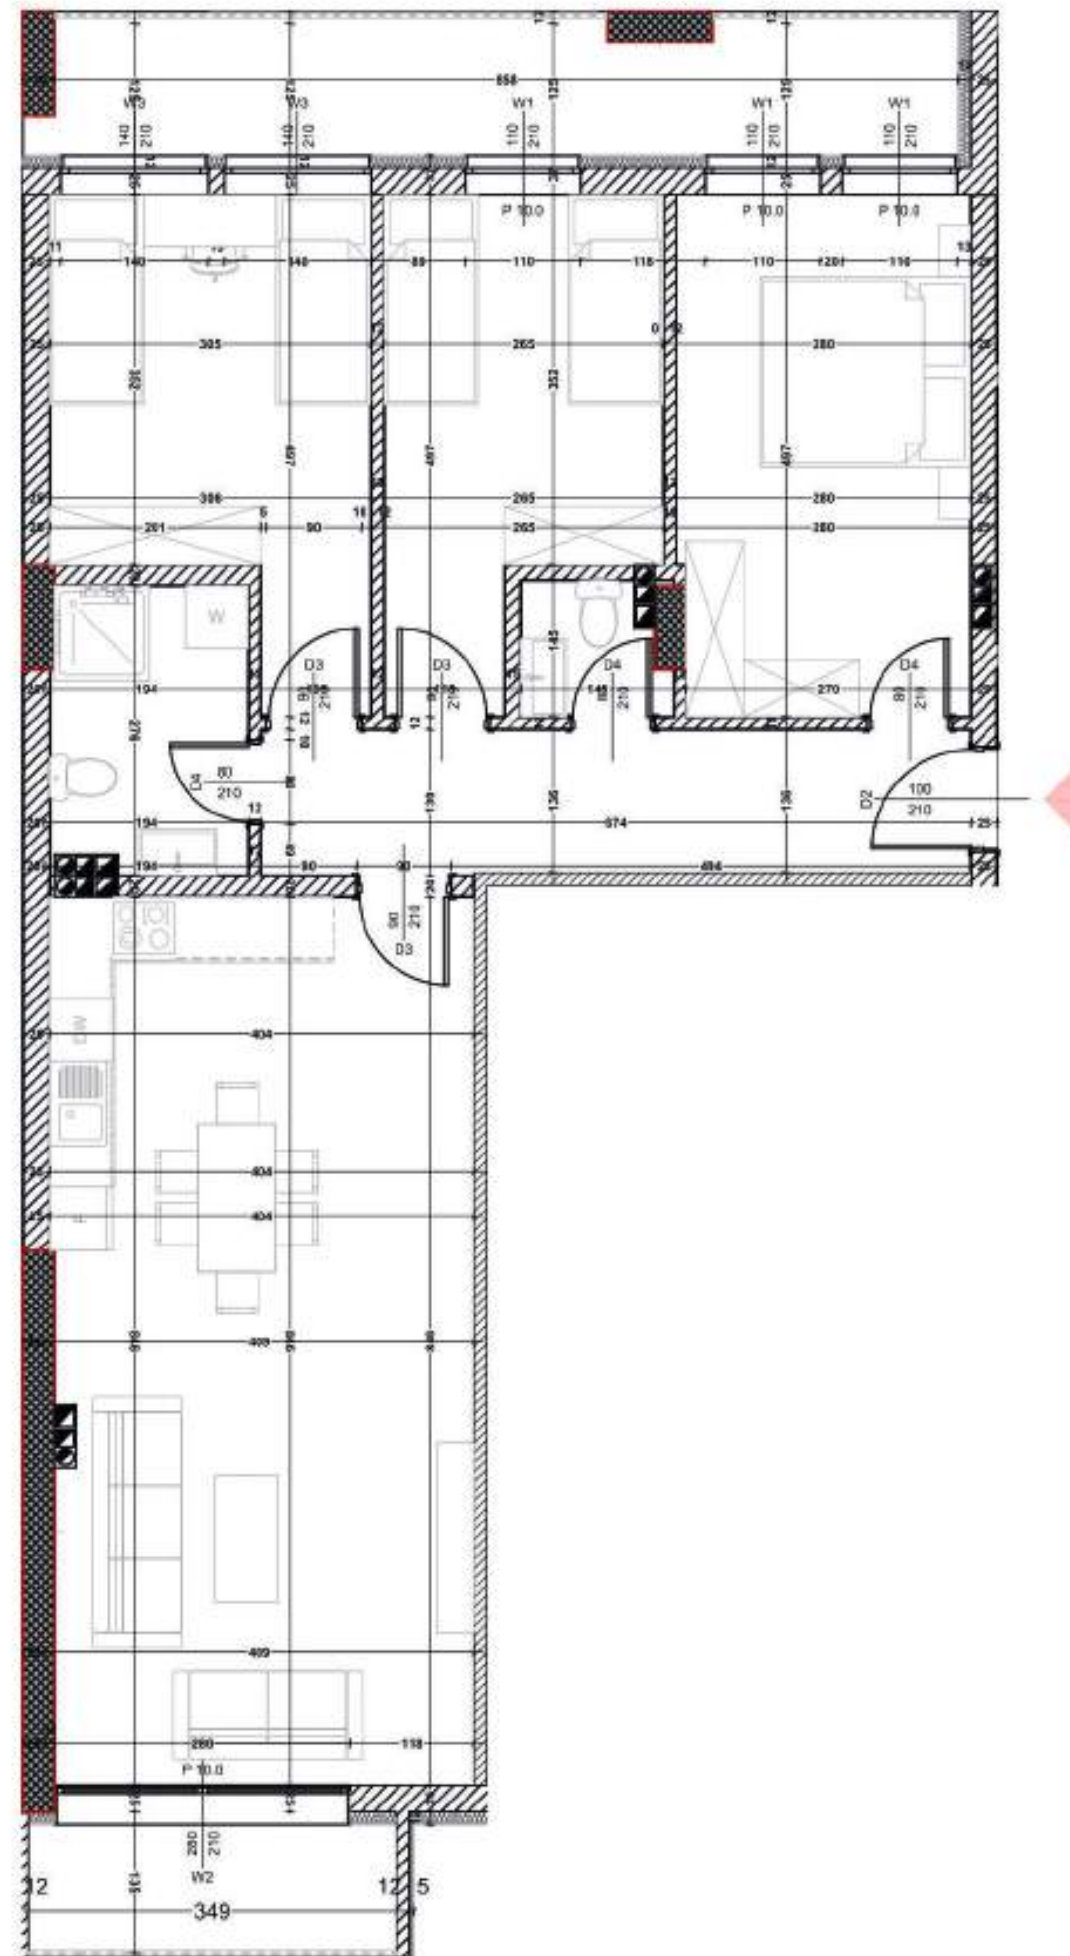

Banesa B21

Lamella B

(Kati karakteristik 6)

Korridor / WC / Banjo / Kuzhina / Qendrim
Ditor / Dhome Gjumi 1 / Dhome Gjumi 2 /
Dhome Gjumi 3 / Ballkon Siperfaqja

Bruto: 111.890 m²

Banesa A25

Lamella A

(Kati karakteristik 6)