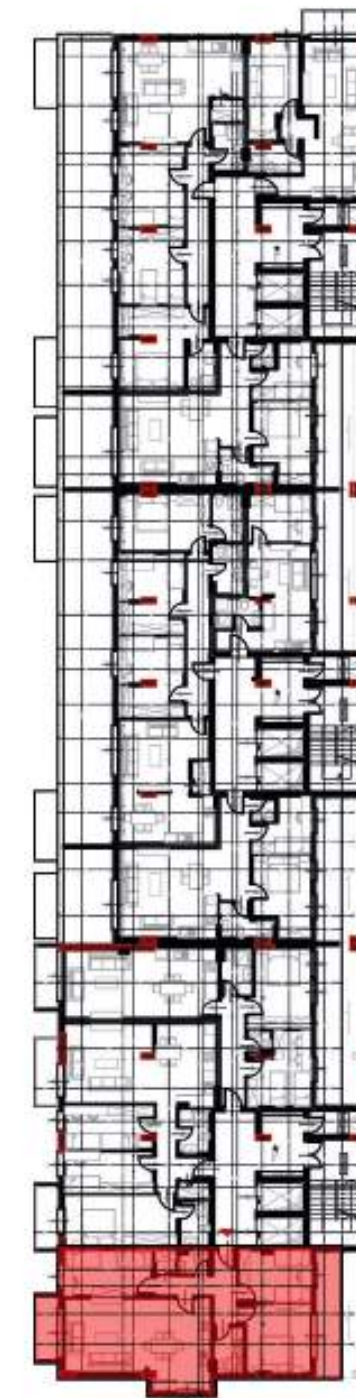

Lamella A

(Kati karakteristik 7)

Korridor / Banjo 1 / Banjo 2 / Depo / Kuzhina / Qendrim Ditor / Dhome Gjumi 1 / Dhome Gjumi 2 / Dhome Gjumi 3 / Ballkon 1 / Ballkon 2 Siperfaqja Bruto: 119.957 m²

Banesa A26