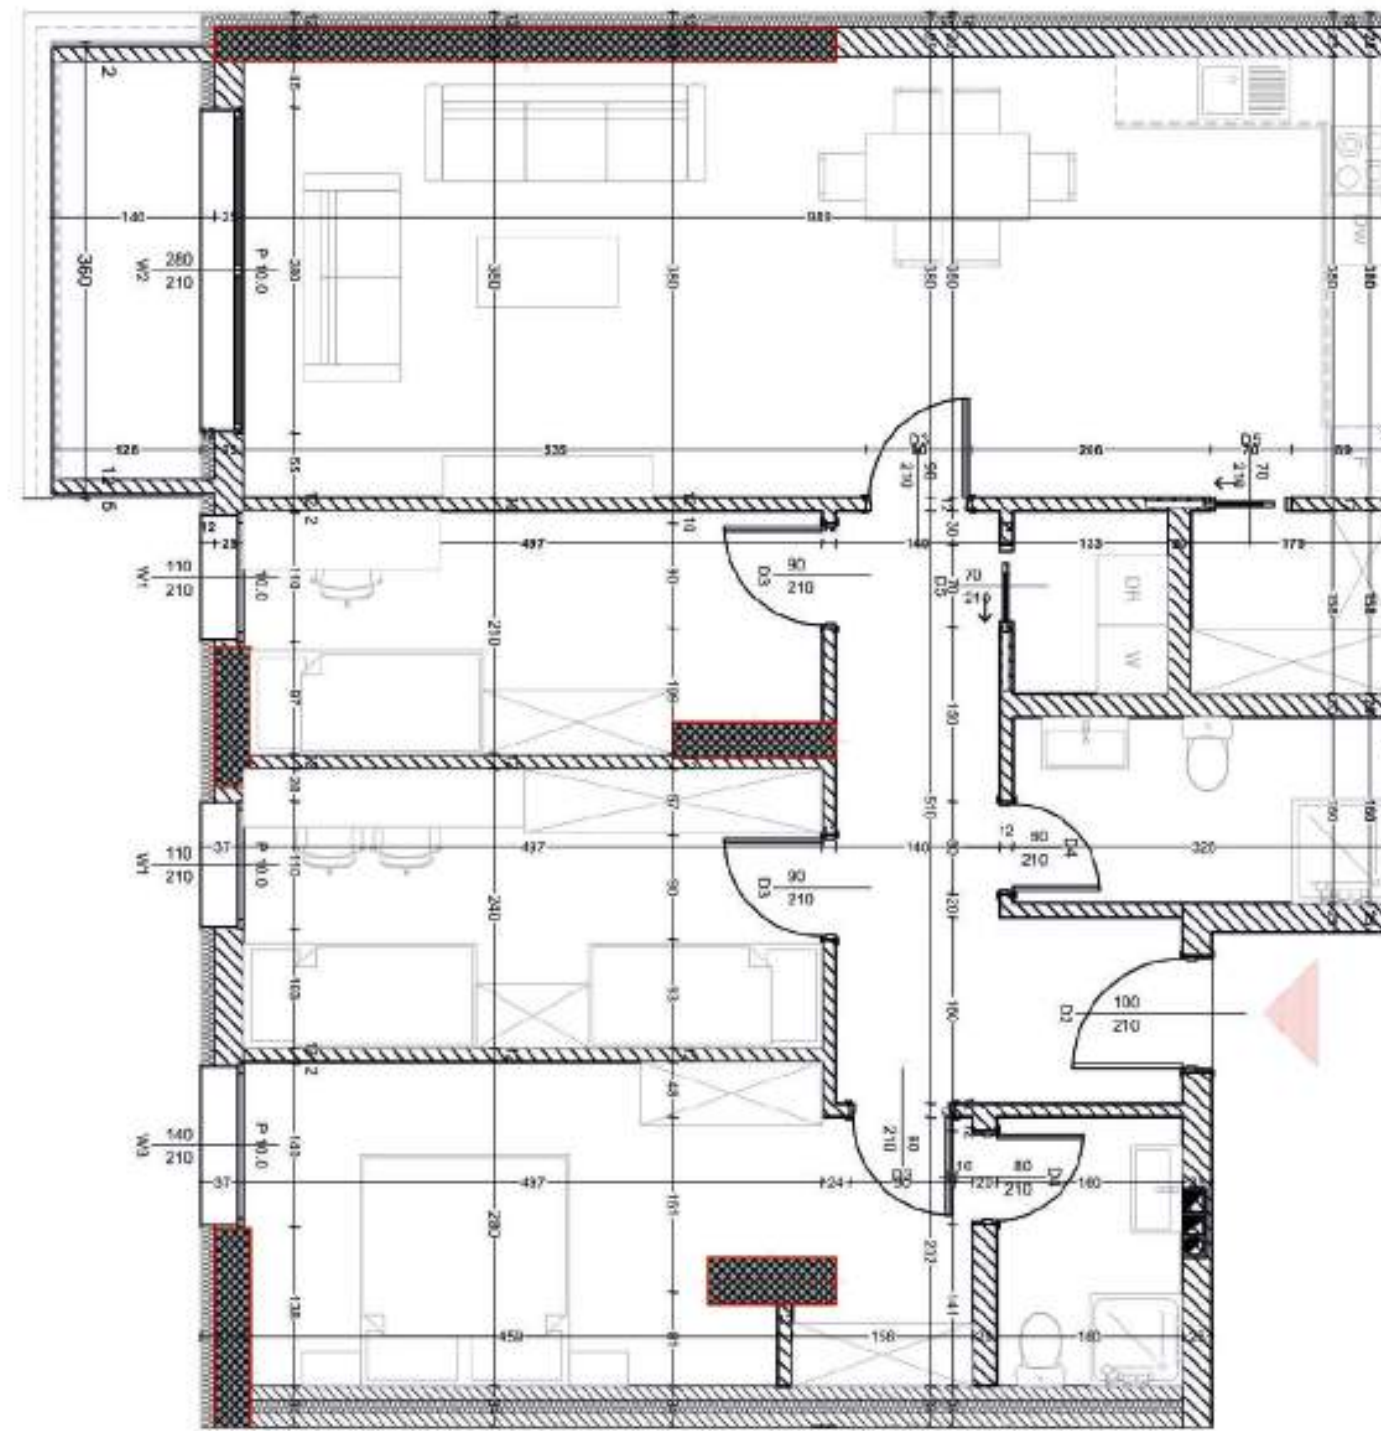

Komple

Banesa C4

Lamella C

(Kati karakteristik 1)

Koridori / WC / Banjo / Kuzhina / Qendrim Ditor /

Dhome Gjumi 1 / Dhome Gjumi 2 / Ballkoni

Siperfaqja Bruto: 93.332 m²

Banesa C3