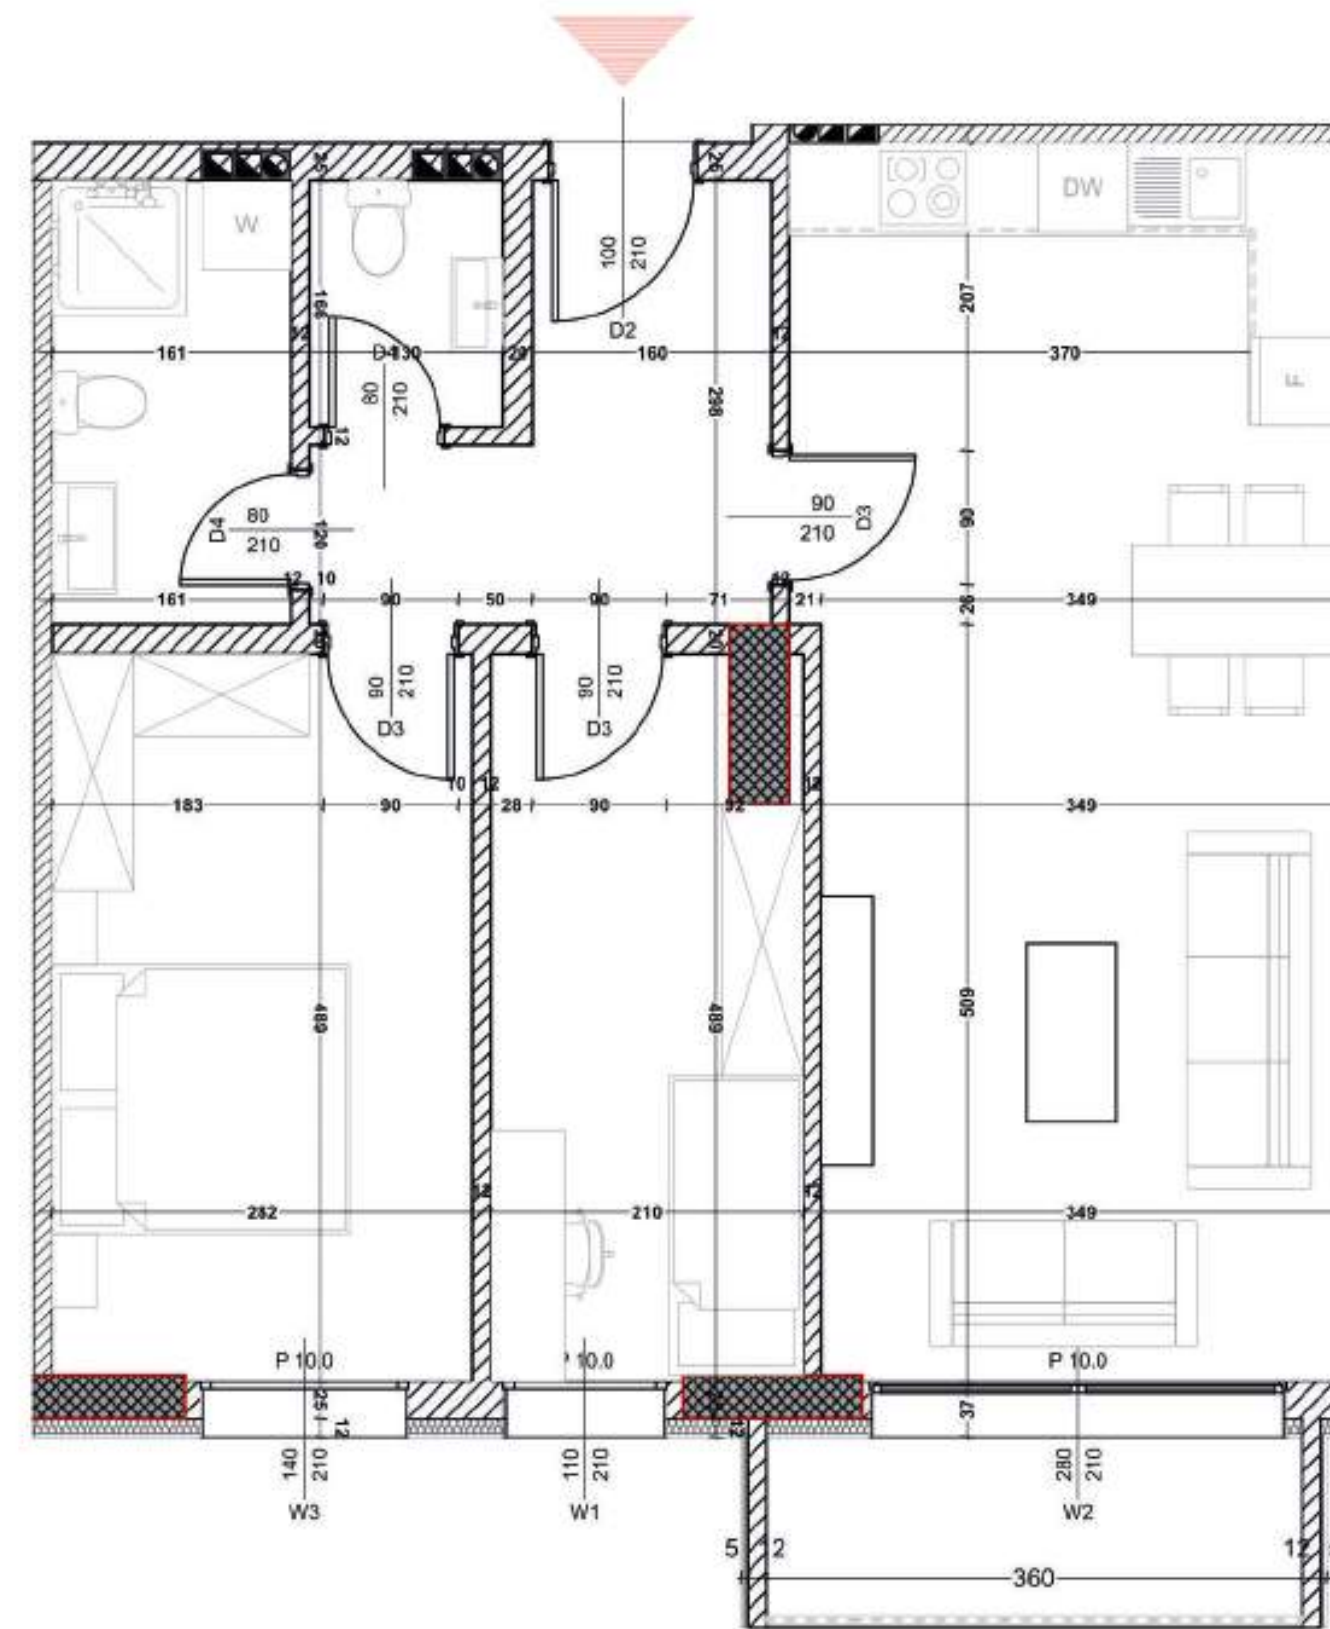

Banesa B6

Lamella B

(Kati karakteristik 2,3,4,5)

Korridor / WC / Banjo / Kuzhina / Qendrim Ditor / Dhome Gjumi 1 /

Dhome Gjumi 2 / Ballkon Siperfaqja Bruto : 83.090 m²