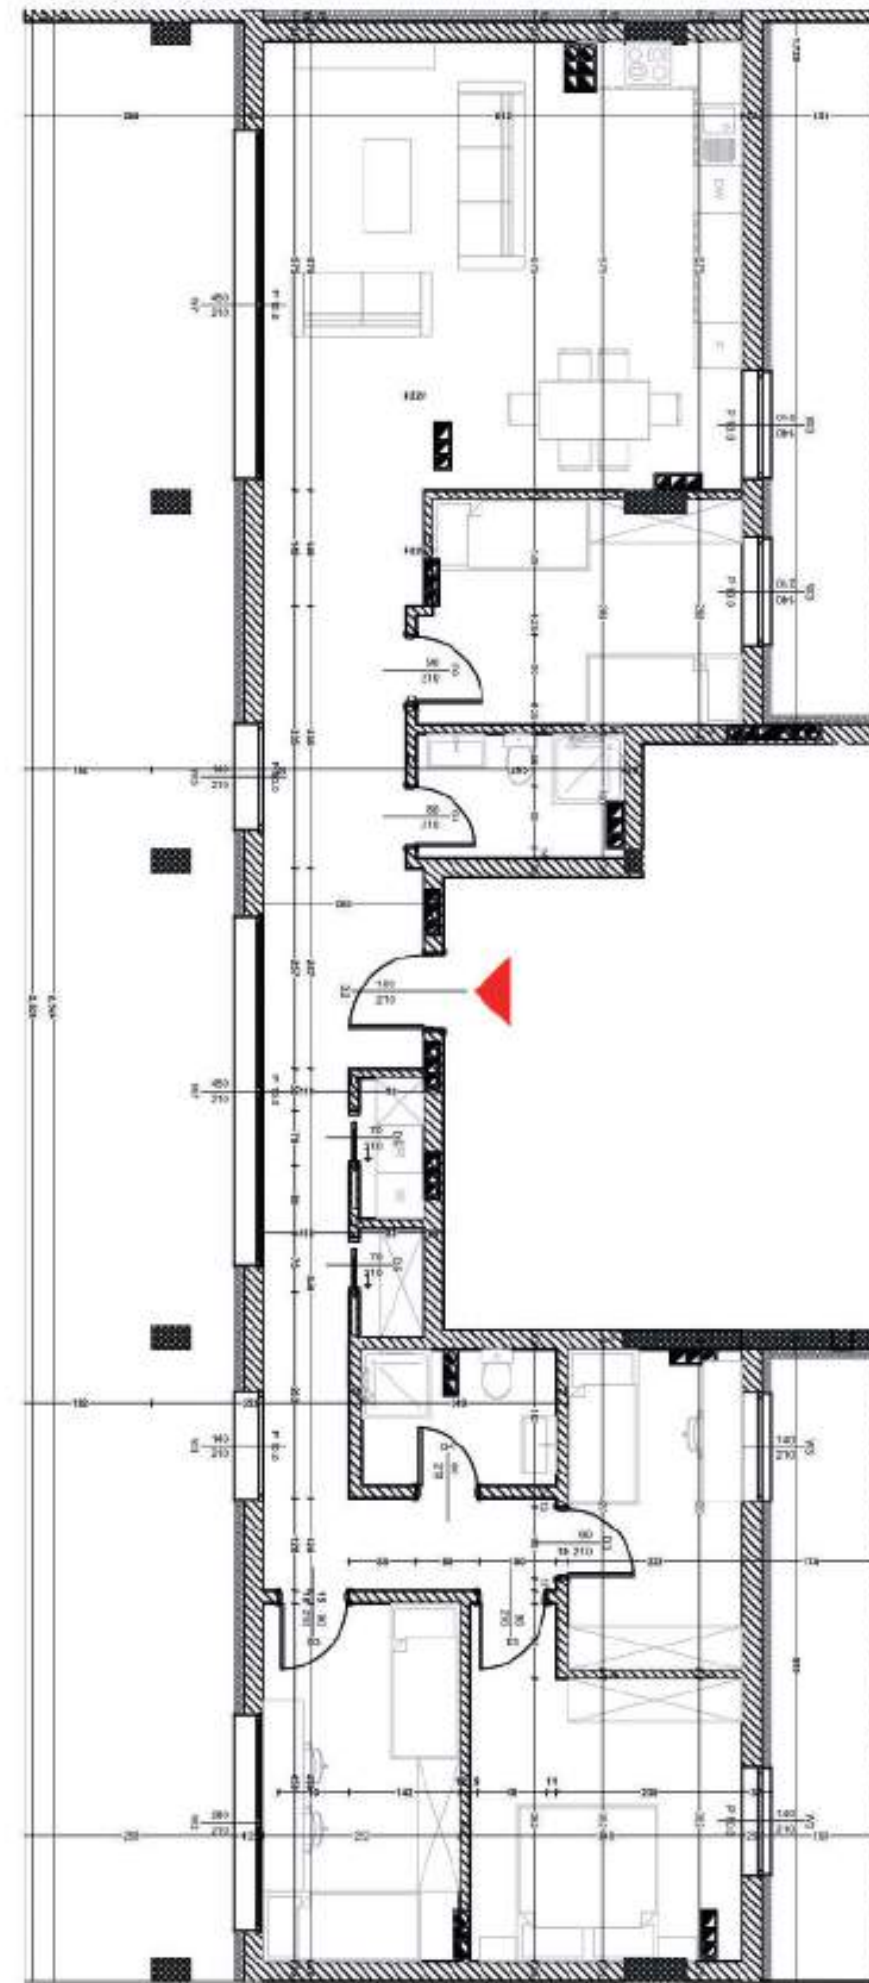

Banesa B28

Lamella B

(Kati karakteristik 8)

Korridor / Utilit / Depo / Banjo 1 / Banjo 2 / Kuzhina / Qendrim Ditor / Dhome Gjumi 1 / Dhome Gjumi 2 / Dhome Gjumi 3 / Dhome Gjumi 4 / Ballkon 1 / Ballkon 2 / Terasë Siperfaqja Bruto: 241.725 m²