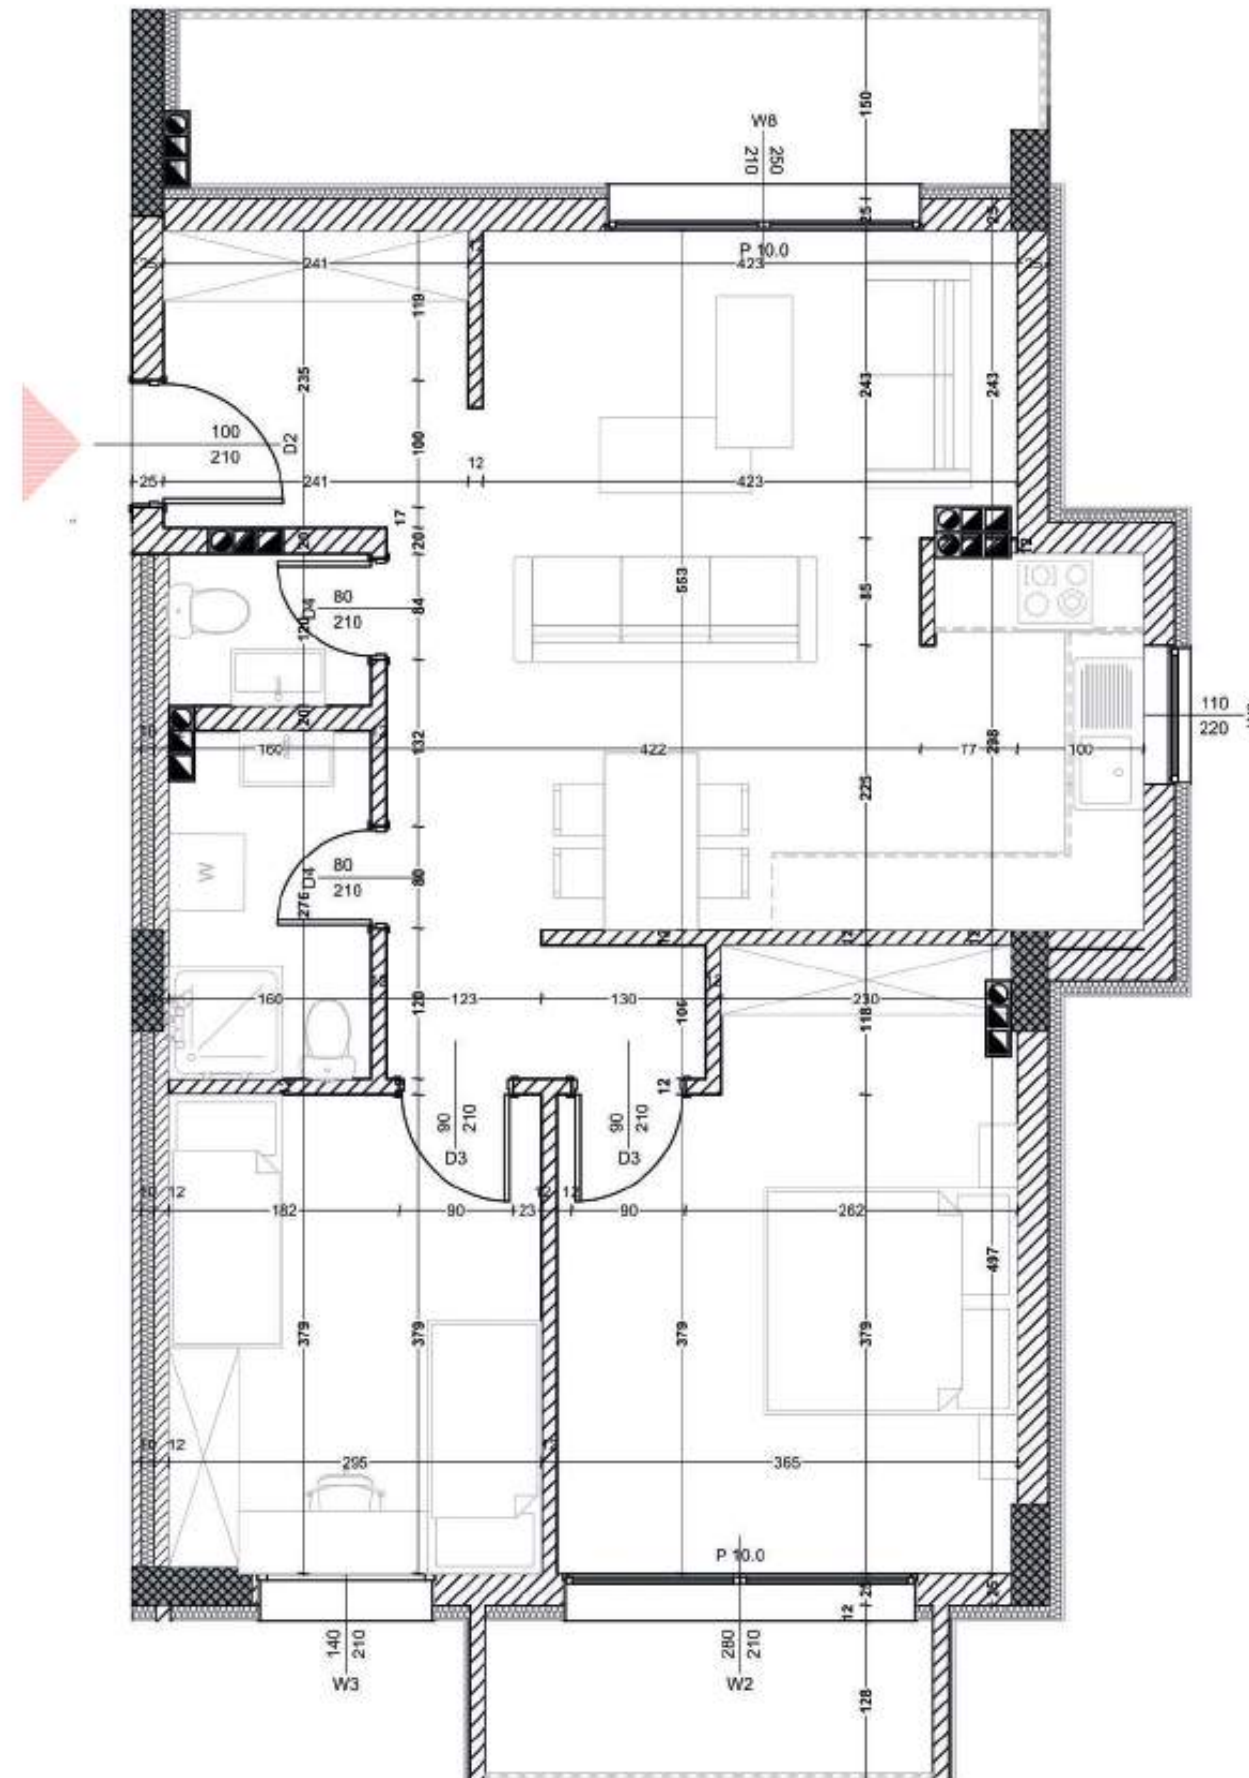

Banesa A32

Lamella A
(Kati karakteristik 9)
Korridor / Wc / Banjo / Kuzhina / Qendrim Ditor / Dhome Gjumi 1 / Dhome Gjumi 2 / Ballkon 1 / Ballkon 2 Siperfaqja Bruto: 99.432 m²