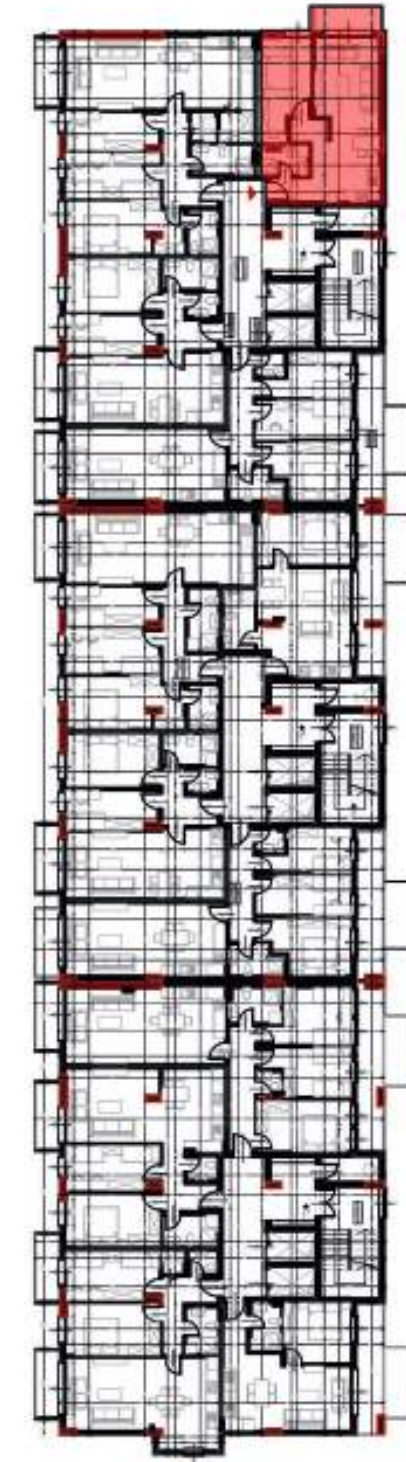

Banesa A8

Lamella A

(Kati karakteristik 2,3,4,5)

Korridor / WC / Banjo / Kuzhina / Qendrim Ditor / Dhome Gjumi 1 /

DhomeGjumi 2 / Ballkon Sipërfaqja Bruto : 88.862 m²

POLARIS SELECT RESIDENCE

Banesa A7

Lamella A

(Kati karakteristik 2,3,4,5)

Korridor / WC / Banjo / Depo / Kuzhina / Qendrim Ditor / Dhome Gjumi 1

/Dhome Gjumi 2 / Ballkon 1 / Ballkon 2 Siperfaqja Bruto : 98.305 m²

POLARIS SELECT RESIDENCE

Banesa A6

Lamella A

(Kati karakteristik 2,3,4,5)

Korridor / Banjo / Kuzhina / Qendrim Ditor / Dhome Gjumi 1 / Ballkon

Siperfaqja Bruto : 67.960 m²

POLARIS SELECT RESIDENCE

Banesa C24

Lamella C

(Kati karakteristik 6) Korridor / Banjo / Kuzhina / Qendrim Ditor / Dhome

Gjumi / Ballkon Sipërfaqja Bruto: 67.348 m²

Banesa C23

Lamella C

(Kati karakteristik 6)

Korridor / Banjo 1 / Banjo 2 / Utilit / Depo / Kuzhina / Qendrim Ditor /
Dhome Gjumi 1 / Dhome Gjumi 2 / Dhome Gjumi 3/ Ballkon Siperfaqja