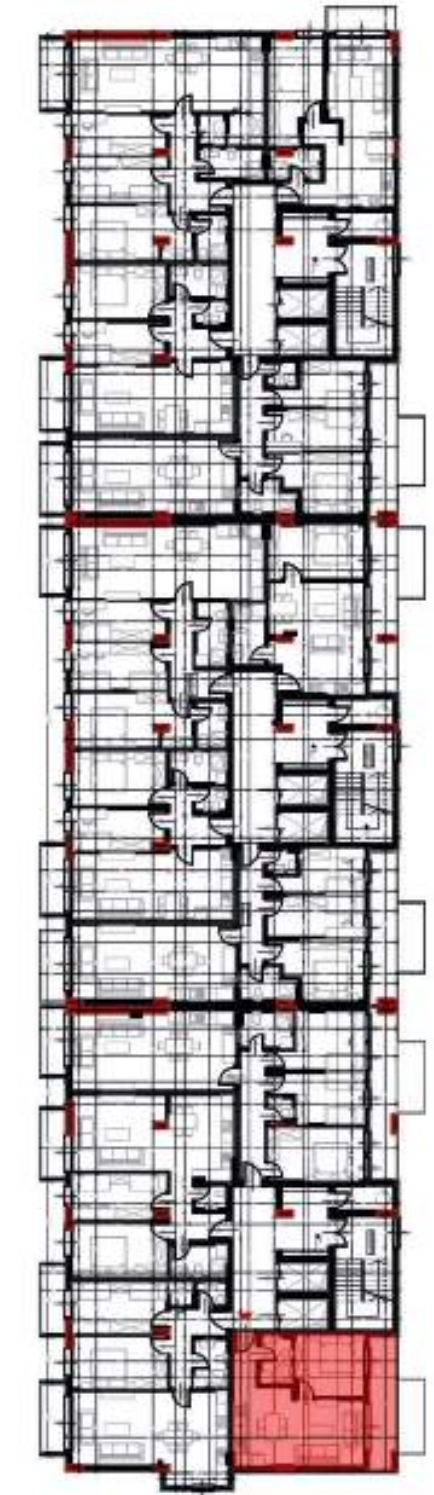

Korridor / WC / Banjo / Kuzhina / Qendrim
Ditor / Dhome Gjumi 1 / Dhome Gjumi 2 /
Dhome Gjumi 3 / Teras / Ballkon
Siperfaqja Bruto: 121.682 m²

Banesa A24

Lamella A

(Kati karakteristik 6)

Korridor / WC / Banjo / Kuzhina / Qendrim Ditor / Dhome Gjumi 1 / Dhome

Gjumi 2 / Ballkon Siperfaqja Bruto: 89.041 m²

Banesa A23

Lamella A

(Kati karakteristik 6)

Korridor / WC / Banjo / Depo / Kuzhina / Qendrim Ditor / Dhome Gjumi 1 /

Dhome Gjumi 2 / Ballkon 1 / Ballkon 2 Siperfaqja Bruto: 98.308 m²

Banesa A22

Lamella A

(Kati karakteristik 6)

Korridor / Banjo / Kuzhina / Qendrim Ditor / Dhome Gjumi / Teras

Siperfaqja Bruto: 62.708 m²

Banesa C27

Lamella C

(Kati karakteristik 7)

Korridor / Banjo / Kuzhina / Qendrim Ditor / Dhome Gjumi / Ballkon

Siperfaqja Bruto: 67.347 m2

POLARIS SELECT RESIDENCE

Banesa C26

Lamella C

(Kati karakteristik 7)

Korridor / Banjo 1 / Banjo 2 / Depo /
Kuzhina / Qendrim Ditor / Dhome Gjumi 1
/ Dhome Gjumi 2 / Dhome Gjumi 3 /
Terase Siperfaqja Bruto: 183.478 m²