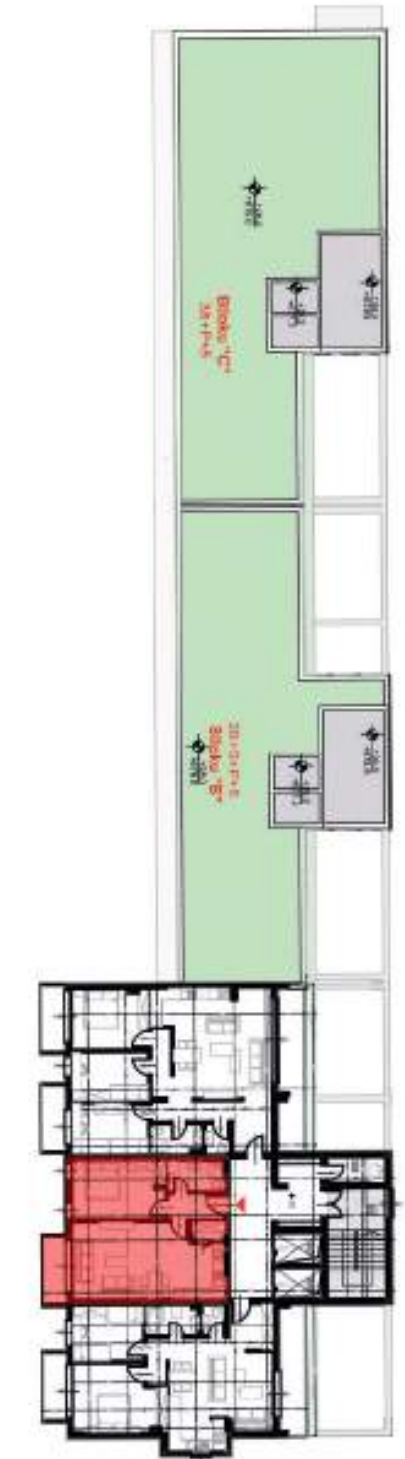

POLARIS SELECT RESIDENCE

Banesa A34

Lamella A

(Kati karakteristik 9)

Korridor / Wc / Banjo / Kuzhina / Qendrim Ditor / Dhome Gjumi 1 / Dhome Gjumi 2 / Ballkon 1 / Ballkon 2 Siperfaqja Bruto: 127.012 m²

Banesa A33