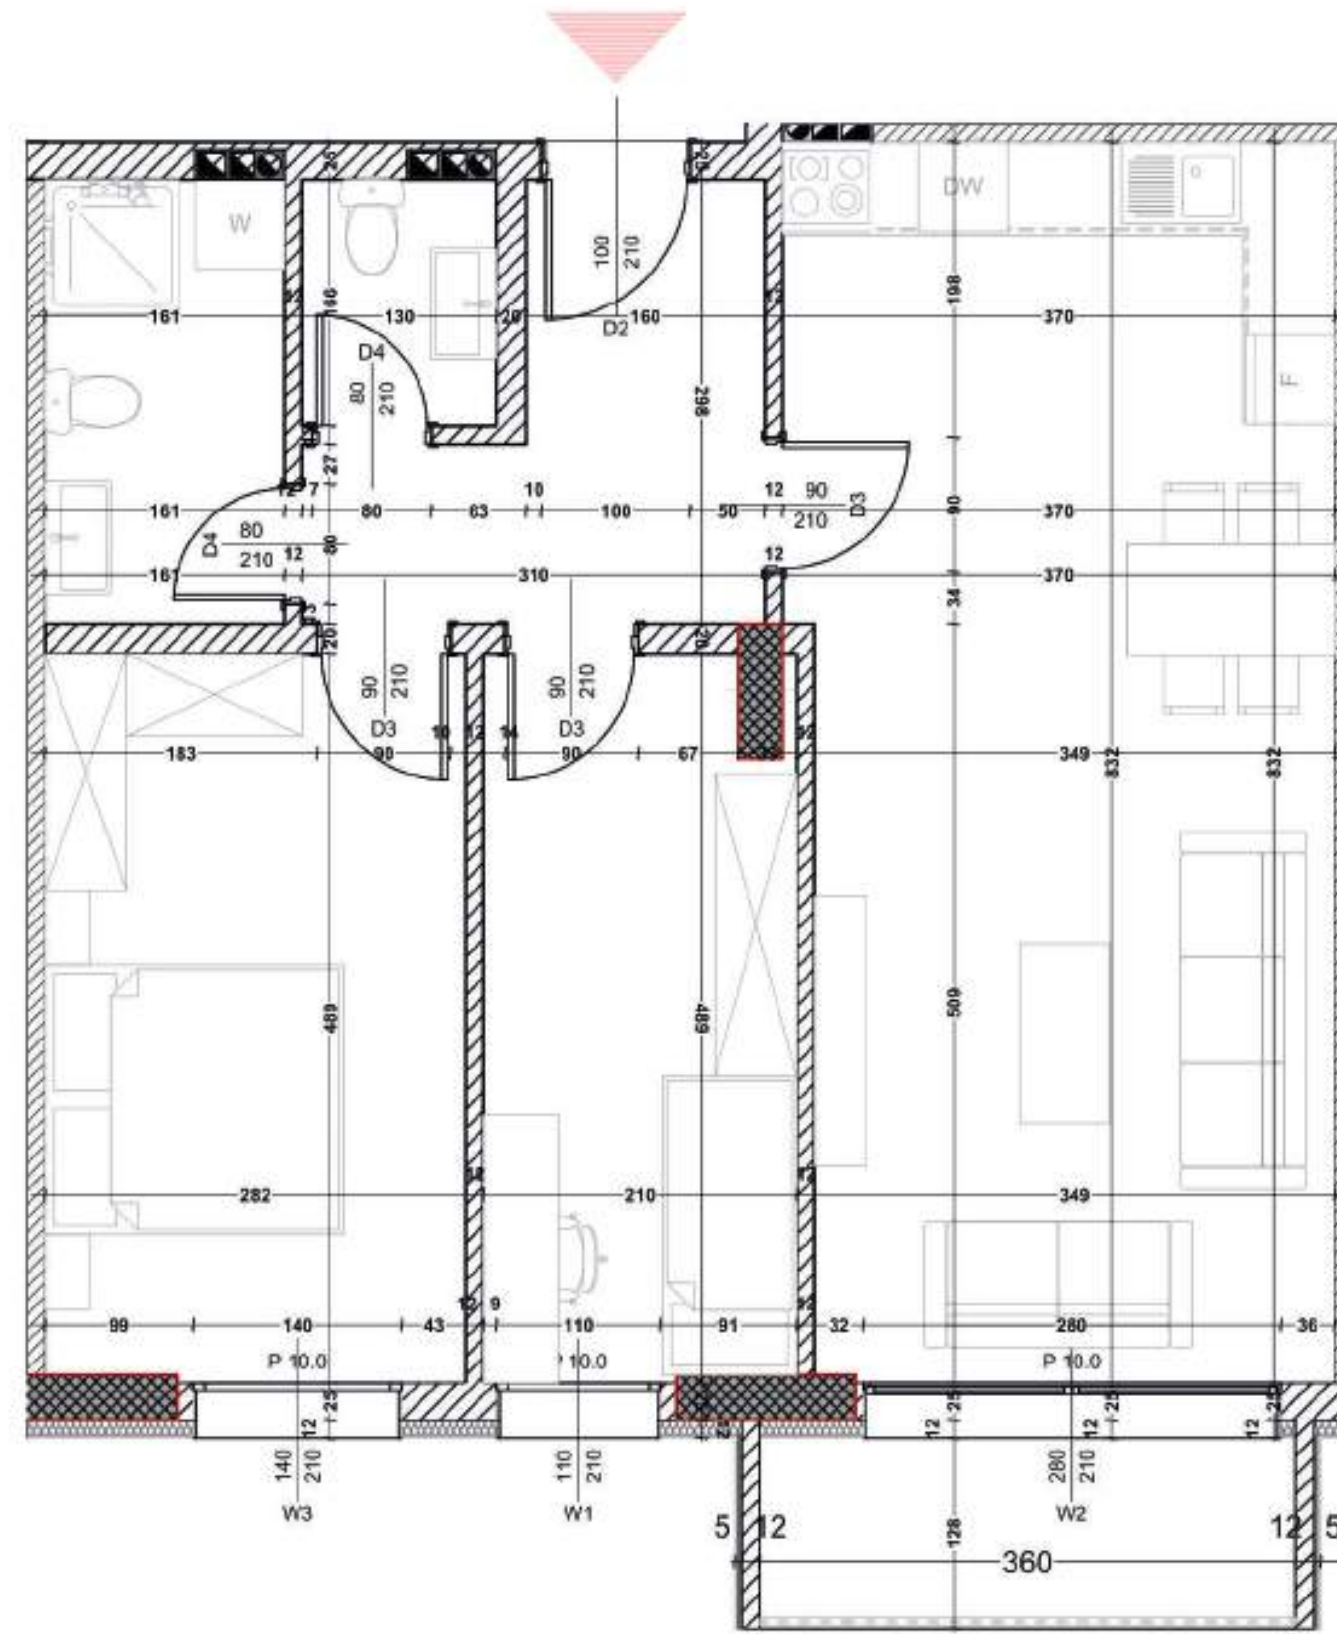

Banesa B22

Lamella B

(Kati karakteristik 6) Korridor / WC / Banjo / Kuzhina / Qendrim Ditor /
Dhome Gjumi 1 / Dhome Gjumi 2 / Ballkon Siperfaqja Bruto: 83.090 m²