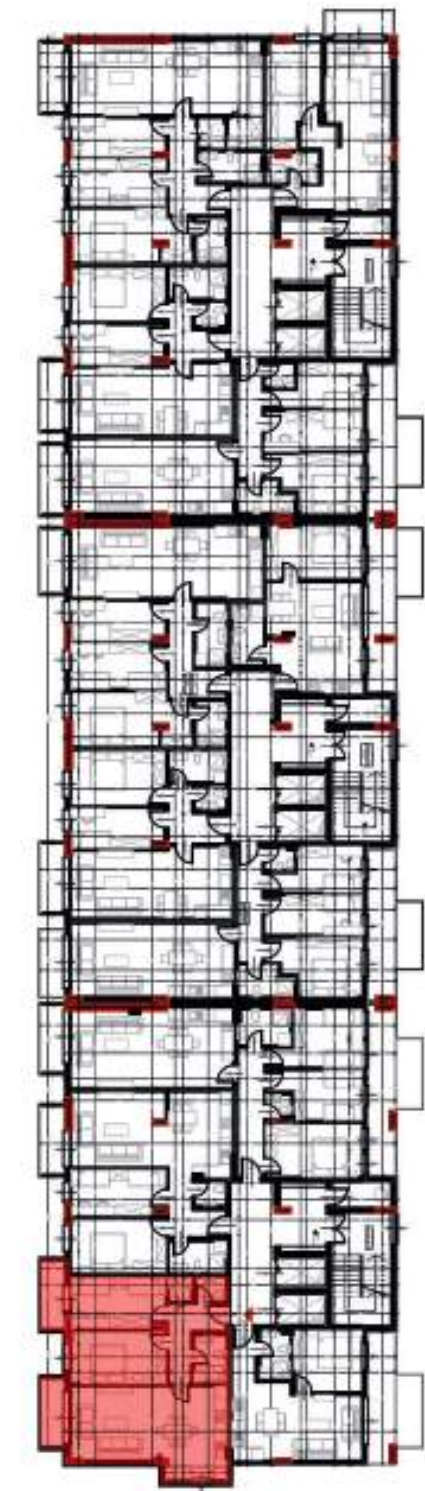

Korridor / WC / Banjo / Kuzhina / Qendrim
Ditor / Dhome Gjumi 1 / Dhome Gjumi 2 /
Dhome Gjumi 3 / Teras / Ballkon
Siperfaqja Bruto: 121.682 m²

Banesa A24

Lamella A

(Kati karakteristik 6)

Korridor / WC / Banjo / Kuzhina / Qendrim Ditor / Dhome Gjumi 1 / Dhome

Gjumi 2 / Ballkon Siperfaqja Bruto: 89.041 m²

Banesa A23

Lamella A

(Kati karakteristik 6)

Korridor / WC / Banjo / Depo / Kuzhina / Qendrim Ditor / Dhome Gjumi 1 /

Dhome Gjumi 2 / Ballkon 1 / Ballkon 2 Siperfaqja Bruto: 98.308 m²