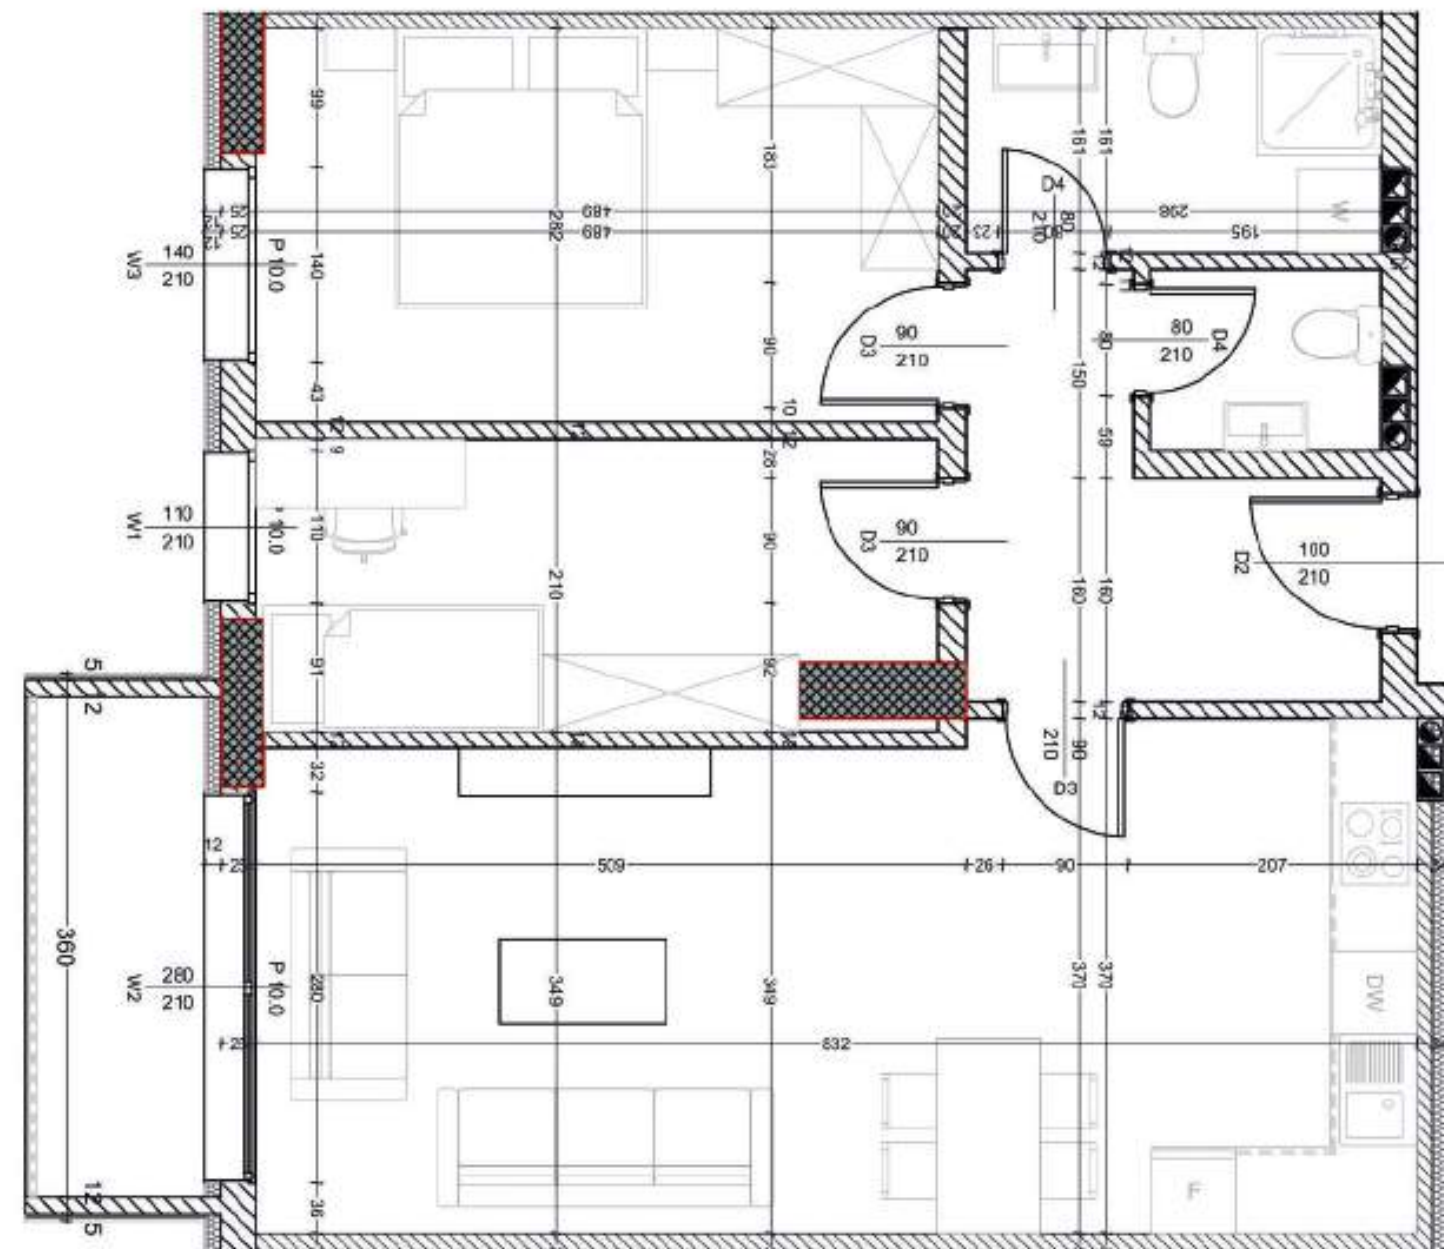

Banesa B2

Lamella B

(Kati karakteristik 1)

Koridori / WC / Banjo / Kuzhina / Qendrim Ditor /

Dhome Gjumi 1 / Dhome Gjumi 2 / Ballkoni Siperfaqja

Bruto: 83.557 m²