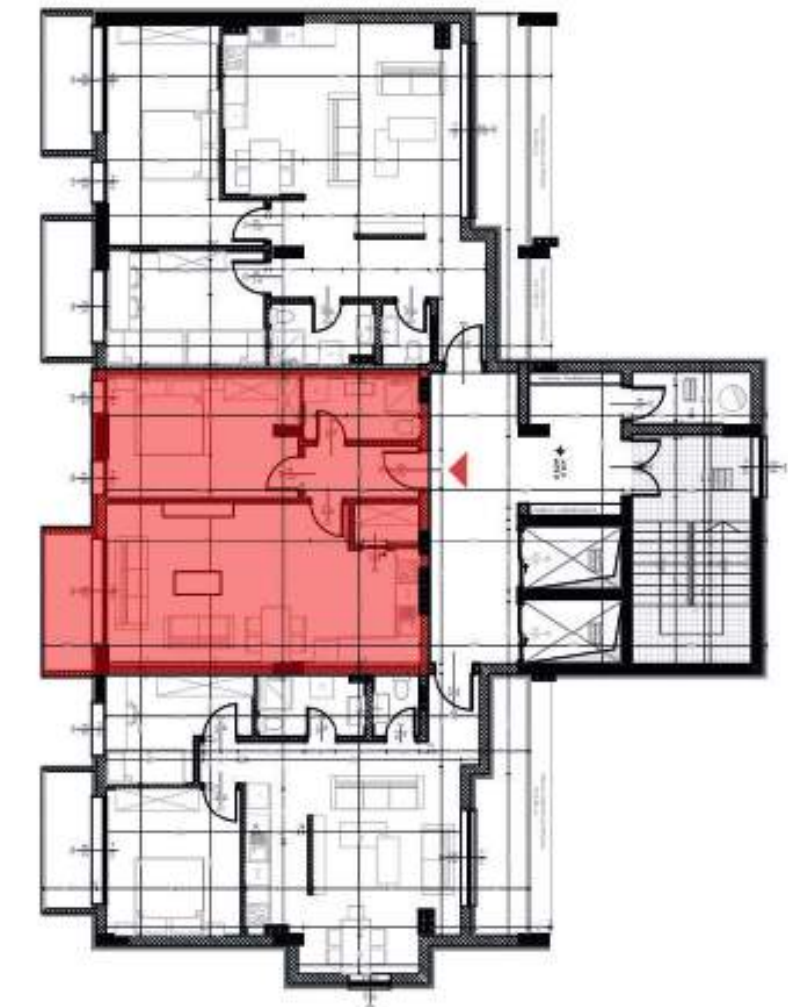

POLARIS SELECT RESIDENCE

Banesa A37

Lamella A

(Kati karakteristik 10)

Korridor / Wc / Banjo / Kuzhina / Qendrim Ditor / Dhome Gjumi 1 / Dhome Gjumi 2 / Ballkon 1 / Ballkon 2 Siperfaqja Bruto: 113.296 m²

Banesa A36