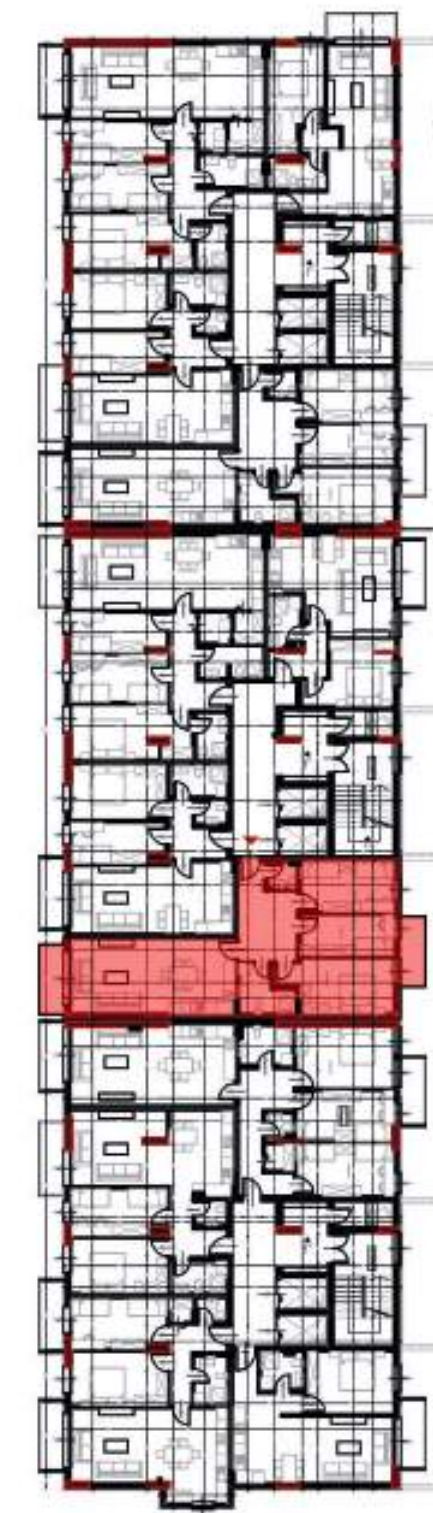

Siperfaqja Bruto : 120.403 m²

Banesa B6

Lamella B

(Kati karakteristik 2,3,4,5)

Korridor / WC / Banjo / Kuzhina / Qendrim Ditor / Dhome Gjumi 1 /

Dhome Gjumi 2 / Ballkon Siperfaqja Bruto : 83.090 m²

Banesa B5

Lamella B

(Kati karakteristik 2,3,4,5)

Korridor / WC / Banjo / Kuzhina / Qendrim

Ditor / Dhome Gjumi 1 / Dhome Gjumi 2 /

Dhome Gjumi 3 / Ballkon 1 / Ballkon 2

Siperfaqja Bruto : 116.955 m²

Banesa A9

Lamella A

(Kati karakteristik 2,3,4,5)

Korridor / WC / Banjo / Depo / Kuzhina /
Qendrim Ditor / Dhome Gjumi 1 / Dhome
Gjumi 2 / Dhome Gjumi 3 / Ballkon 1 /
Ballkon 2 Siperfaqja Bruto : 126.813 m²

POLARIS SELECT RESIDENCE