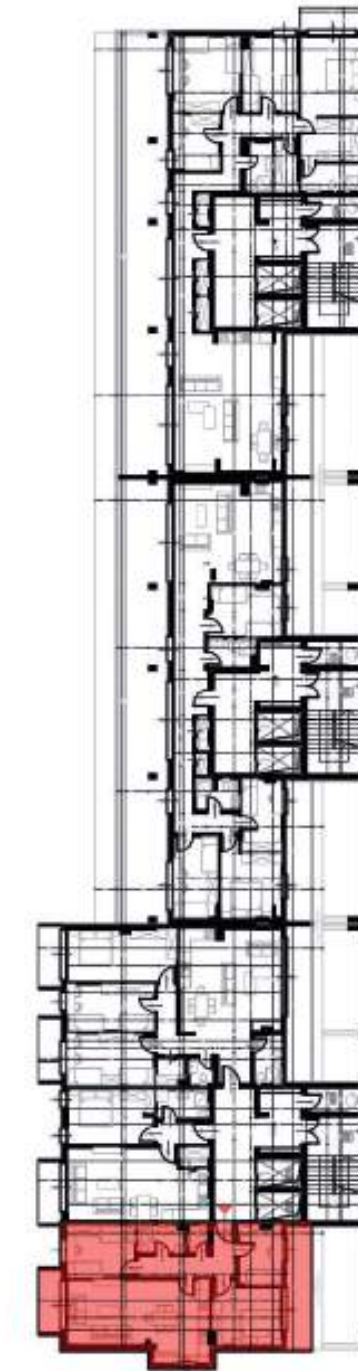

Banesa A29

Lamella A
(Kati karakteristik 8)
Korridor / Wc / Banjo / Kuzhina / Qendrim Ditor / Dhome Gjumi 1 / Dhome Gjumi 2 / Dhome Gjumi 3 / Ballkon 1 / Ballkon 2 / Siperfaqja Bruto: 110.412 m²