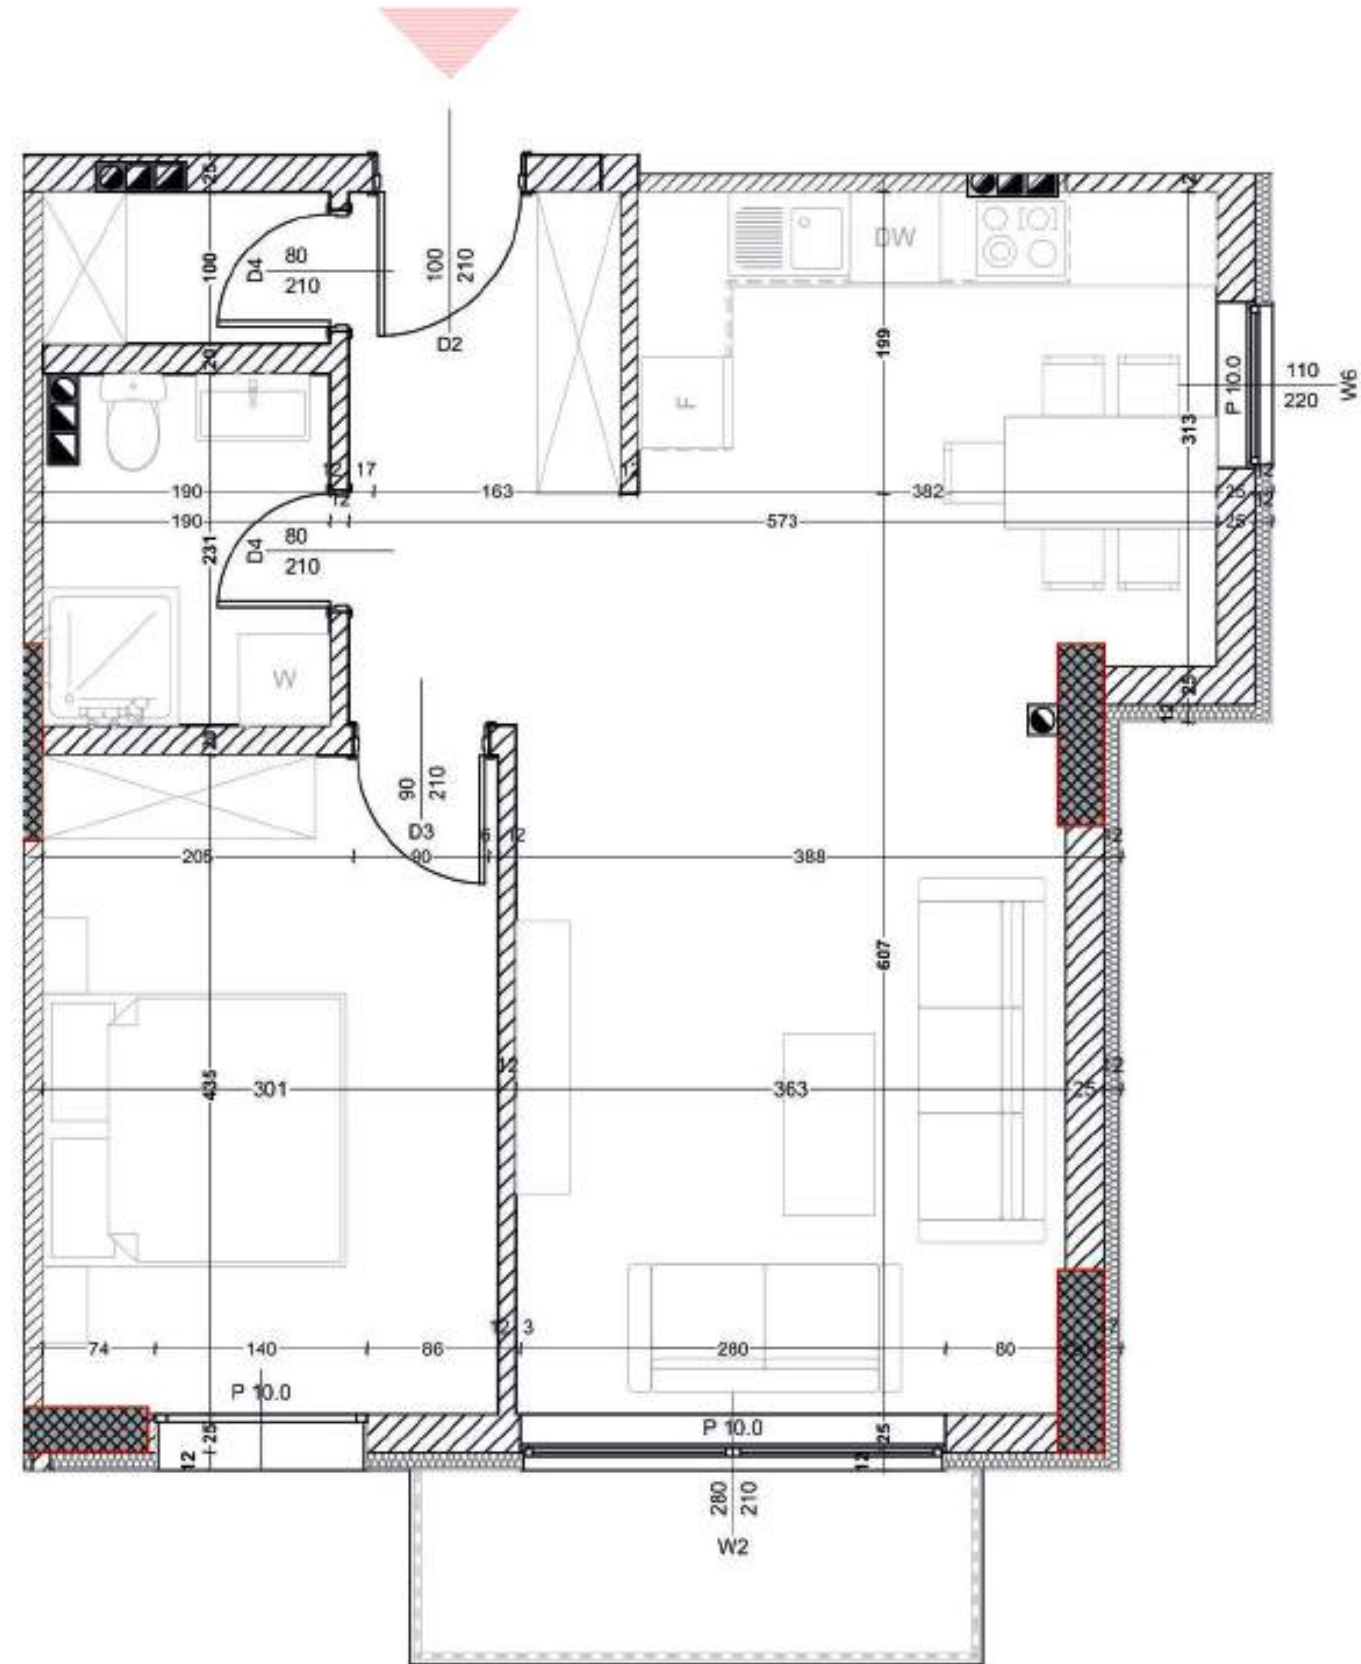

Koridori / WC / Banjo / Kuzhina / Qendrim Ditor/

Dhome Gjumi 1 / Dhome Gjumi 2 / Ballkoni 1 / Ballkon 2

Siperfaqja Bruto: 96.454 m²

Banesa A3

Lamella A

(Kati karakteristik 1)

Koridori / Banjo / Depo / Kuzhina / Qendrim Ditor/
Dhome Gjumi / Ballkon Siperfaqja Bruto: 70.373 m²