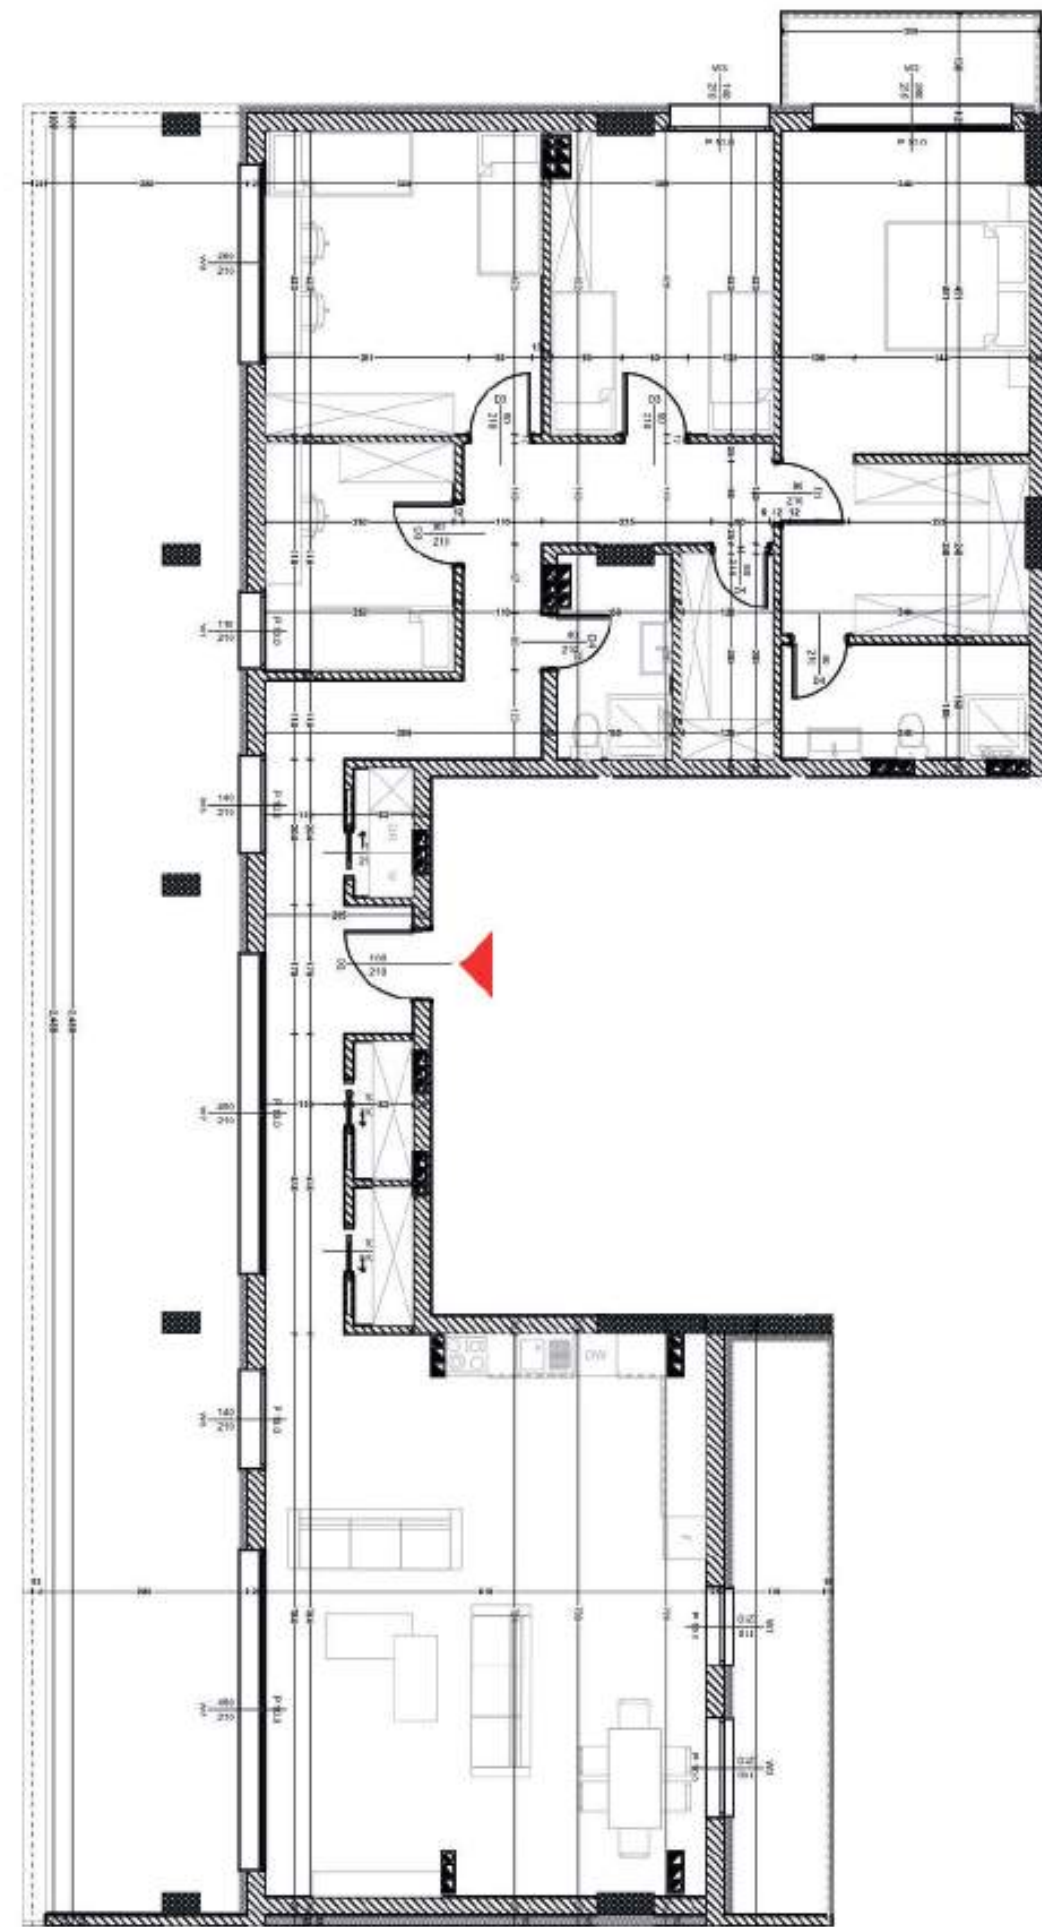

Banesa C28

Lamella C

(Kati karakteristik 8)

Korridor / Utilit / Depo 1 / Depo 2 / Depo 3 / Banjo 1 / Banjo 2 / Kuzhina / Qendrim Ditor / Dhome Gjumi 1 / Dhome Gjumi 2 / Dhome Gjumi 3 / Dhome Gjumi 4 / Ballkon 1 / Ballkon 2 / Terasë Siperfaqja Bruto: 270.121 m²