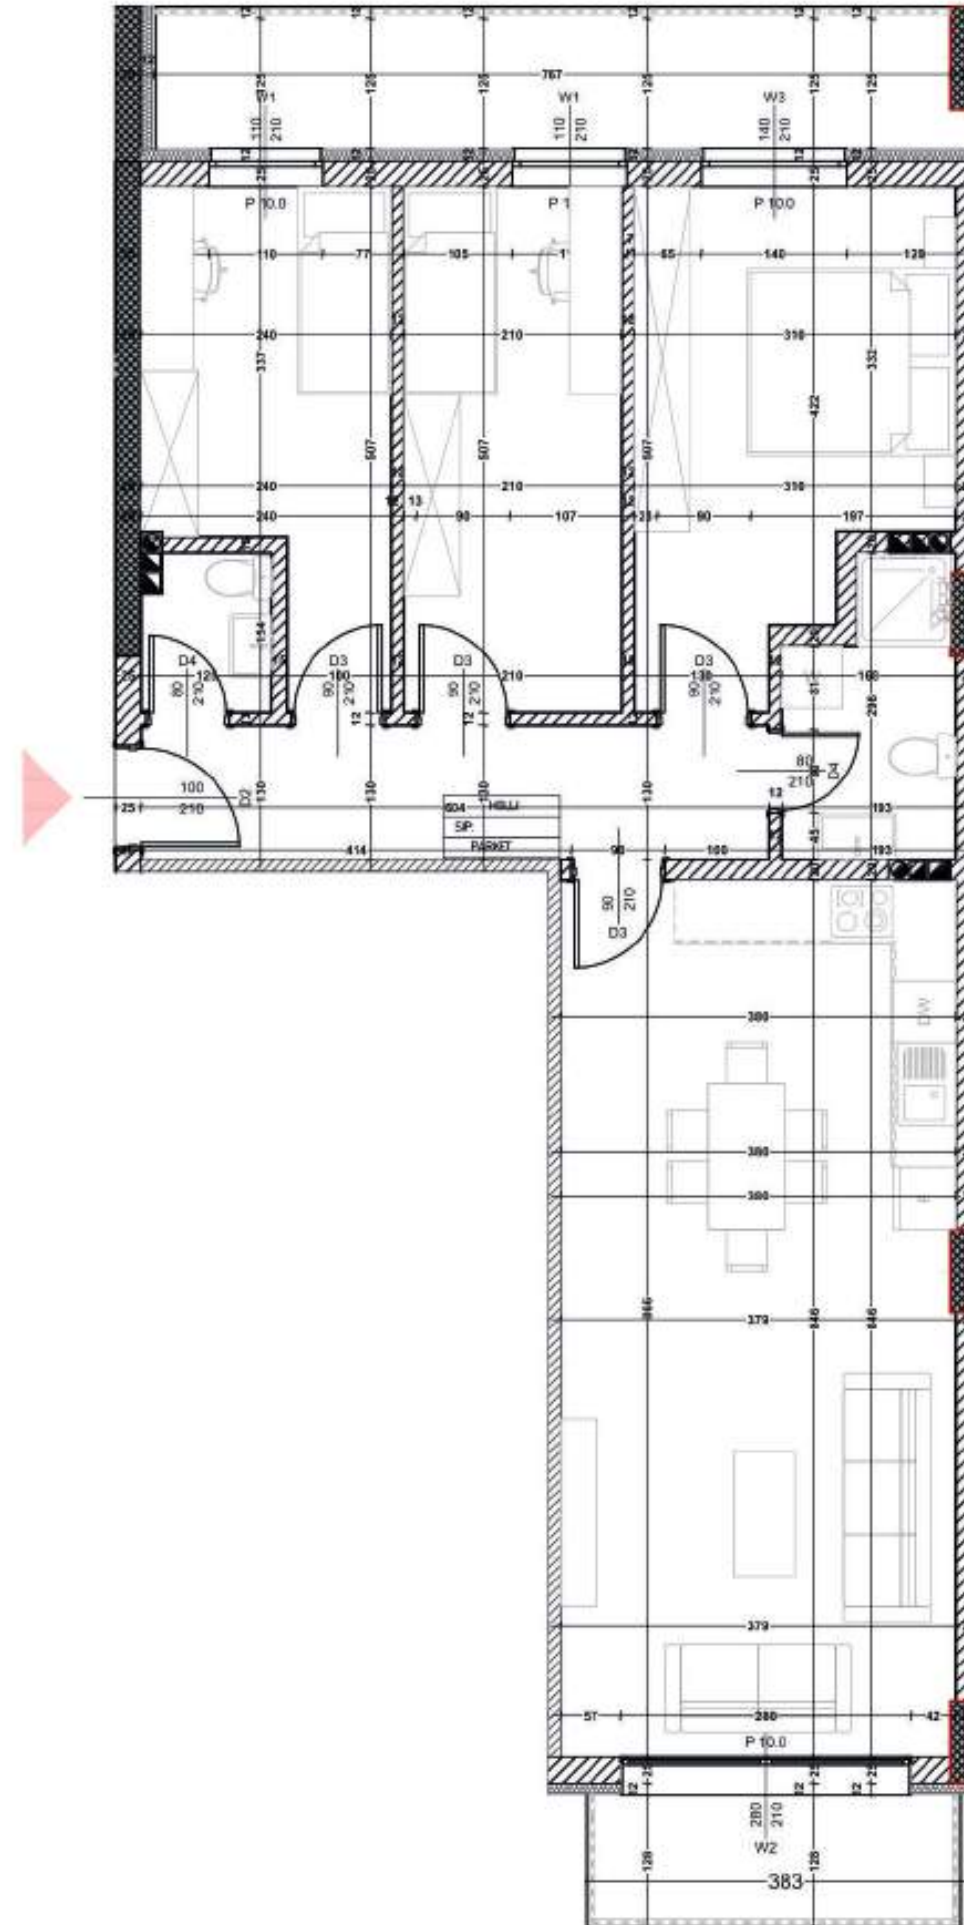

Banesa B21

Lamella B

(Kati karakteristik 6)

Korridor / WC / Banjo / Kuzhina / Qendrim
Ditor / Dhome Gjumi 1 / Dhome Gjumi 2 /
Dhome Gjumi 3 / Ballkon Siperfaqja

Bruto: 111.890 m²