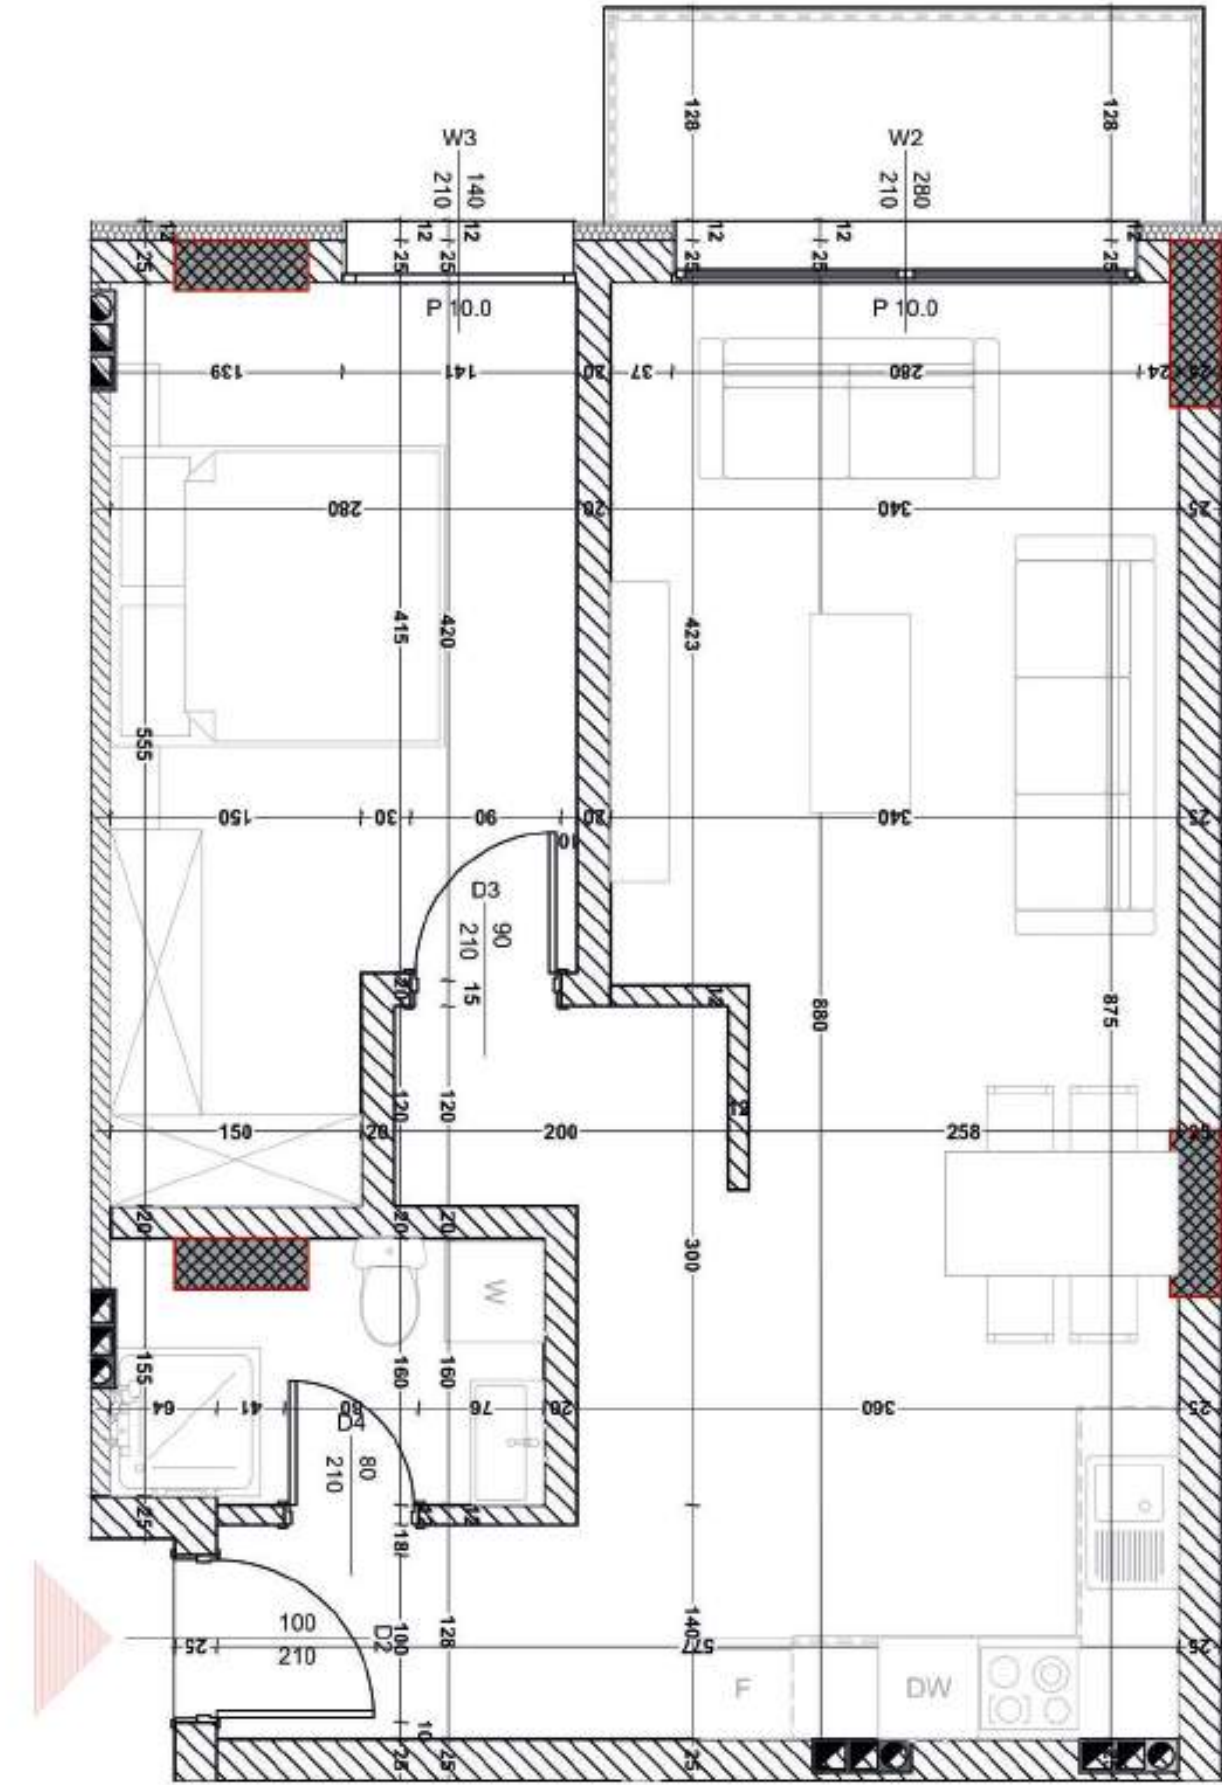

Banesa C24

Lamella C

(Kati karakteristik 6) Korridor / Banjo / Kuzhina / Qendrim Ditor / Dhome

Gjumi / Ballkon Sipërfaqja Bruto: 67.348 m²