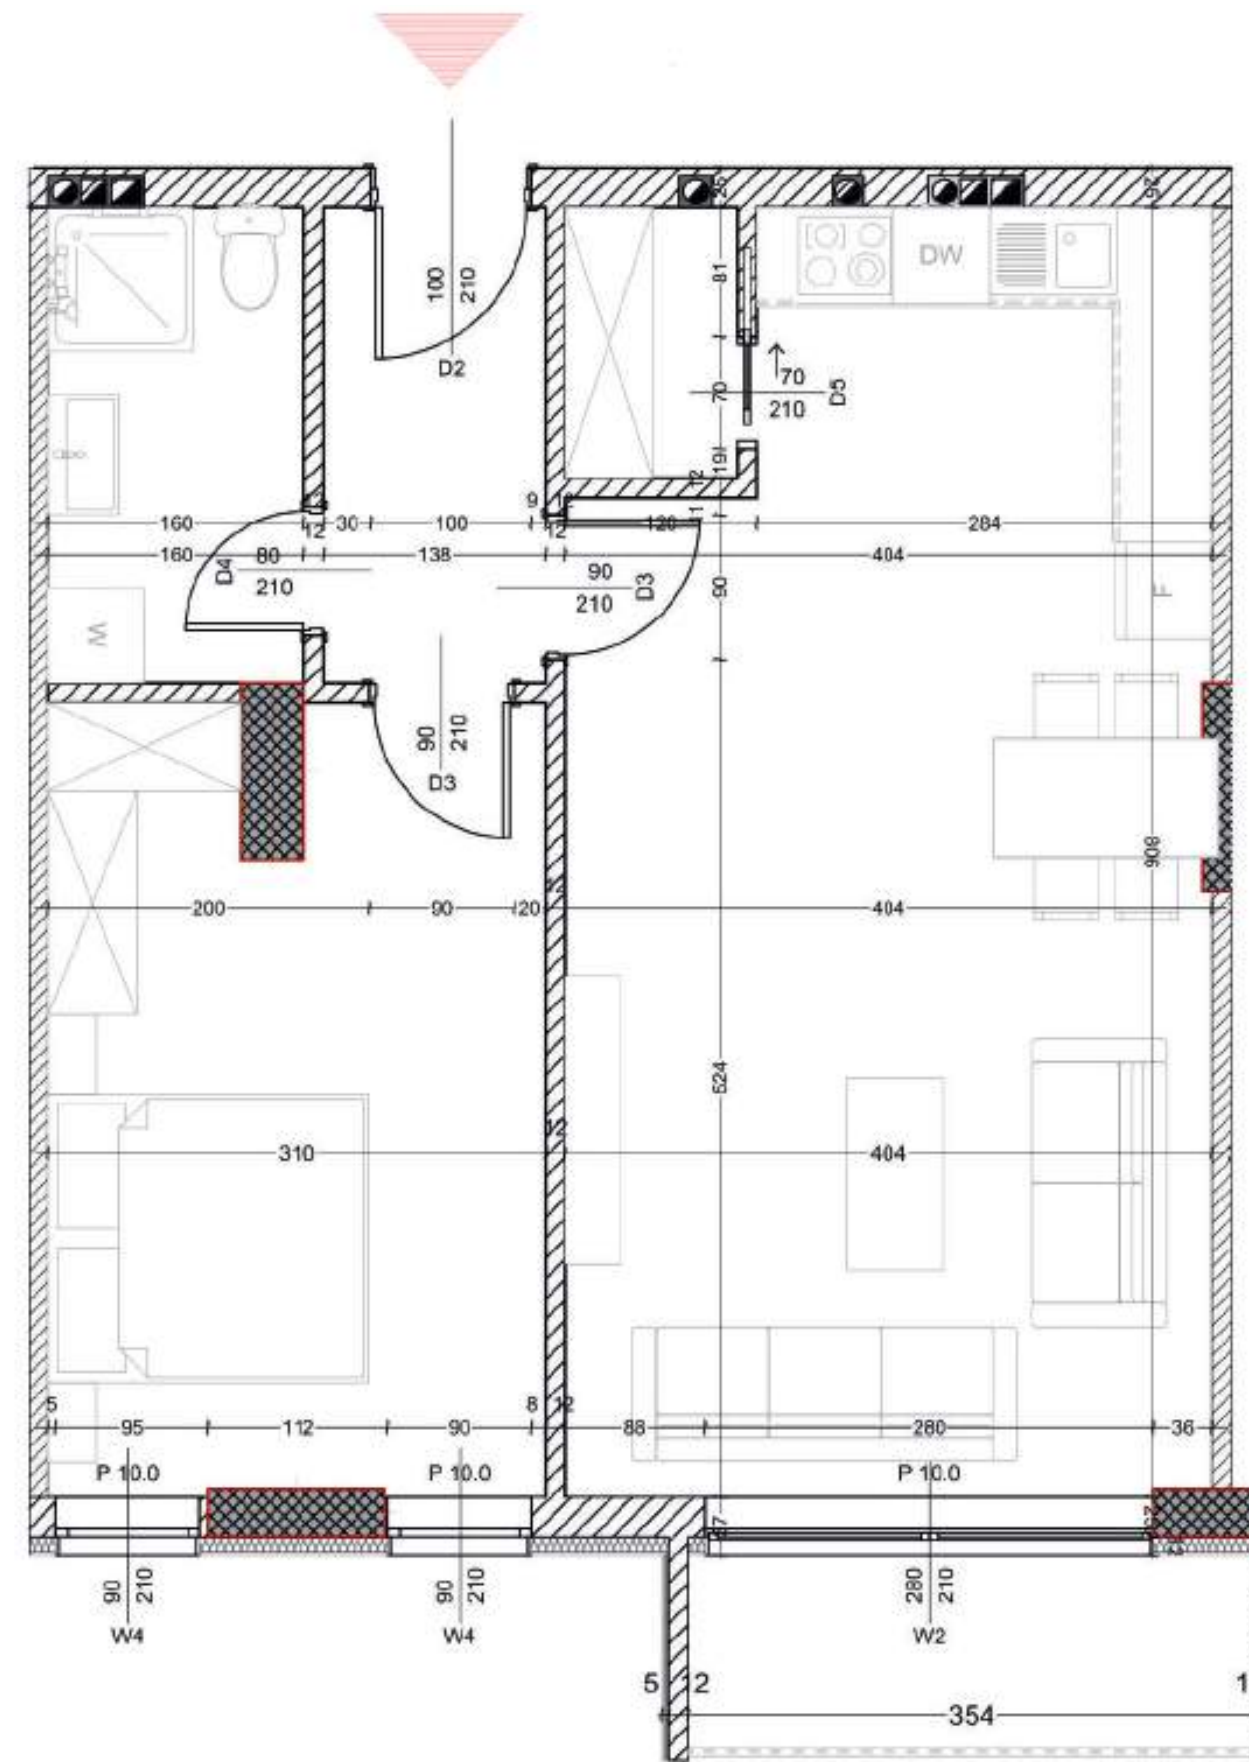

Banesa A3

Lamella A

(Kati karakteristik 1)

Koridori / Banjo / Depo / Kuzhina / Qendrim Ditor/
Dhome Gjumi / Ballkon Siperfaqja Bruto: 70.373 m²