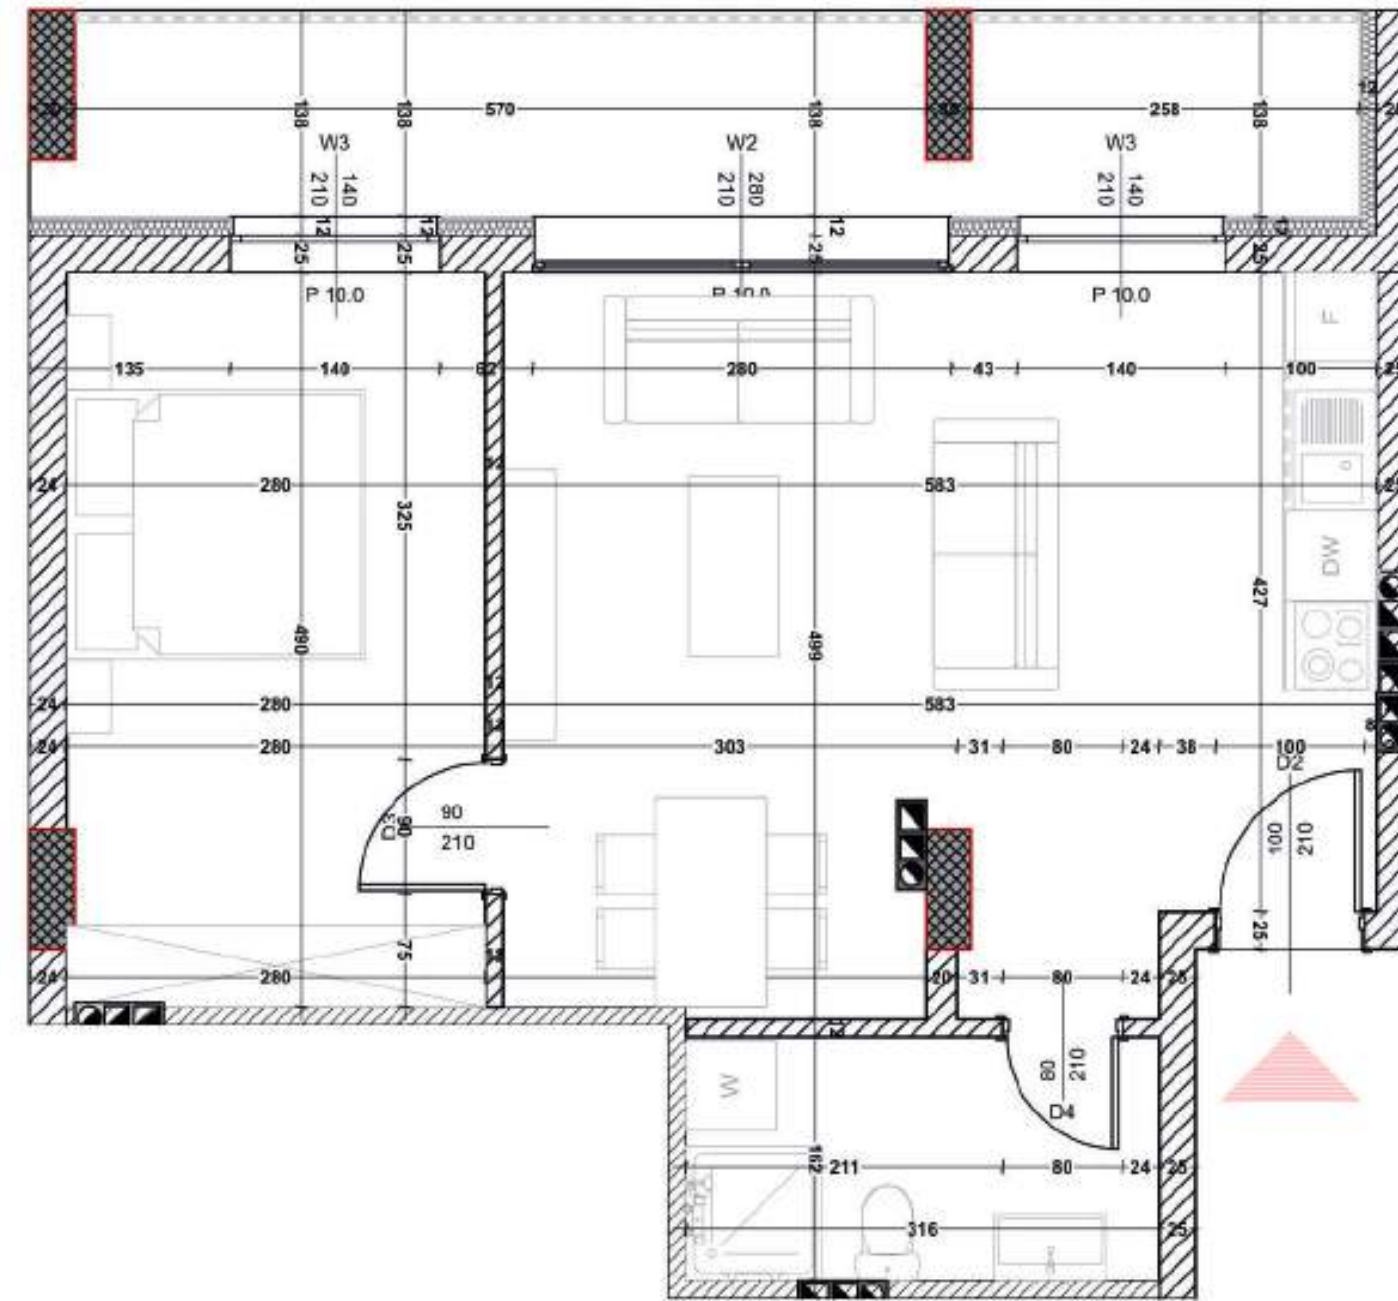

Banesa B24

Lamella B

(Kati karakteristik 6)

Korridor / Banjo / Kuzhina / Qendrim Ditor / Dhome Gjumi / Teras / Ballkon

Siperfaqja Bruto: 68.851 m²