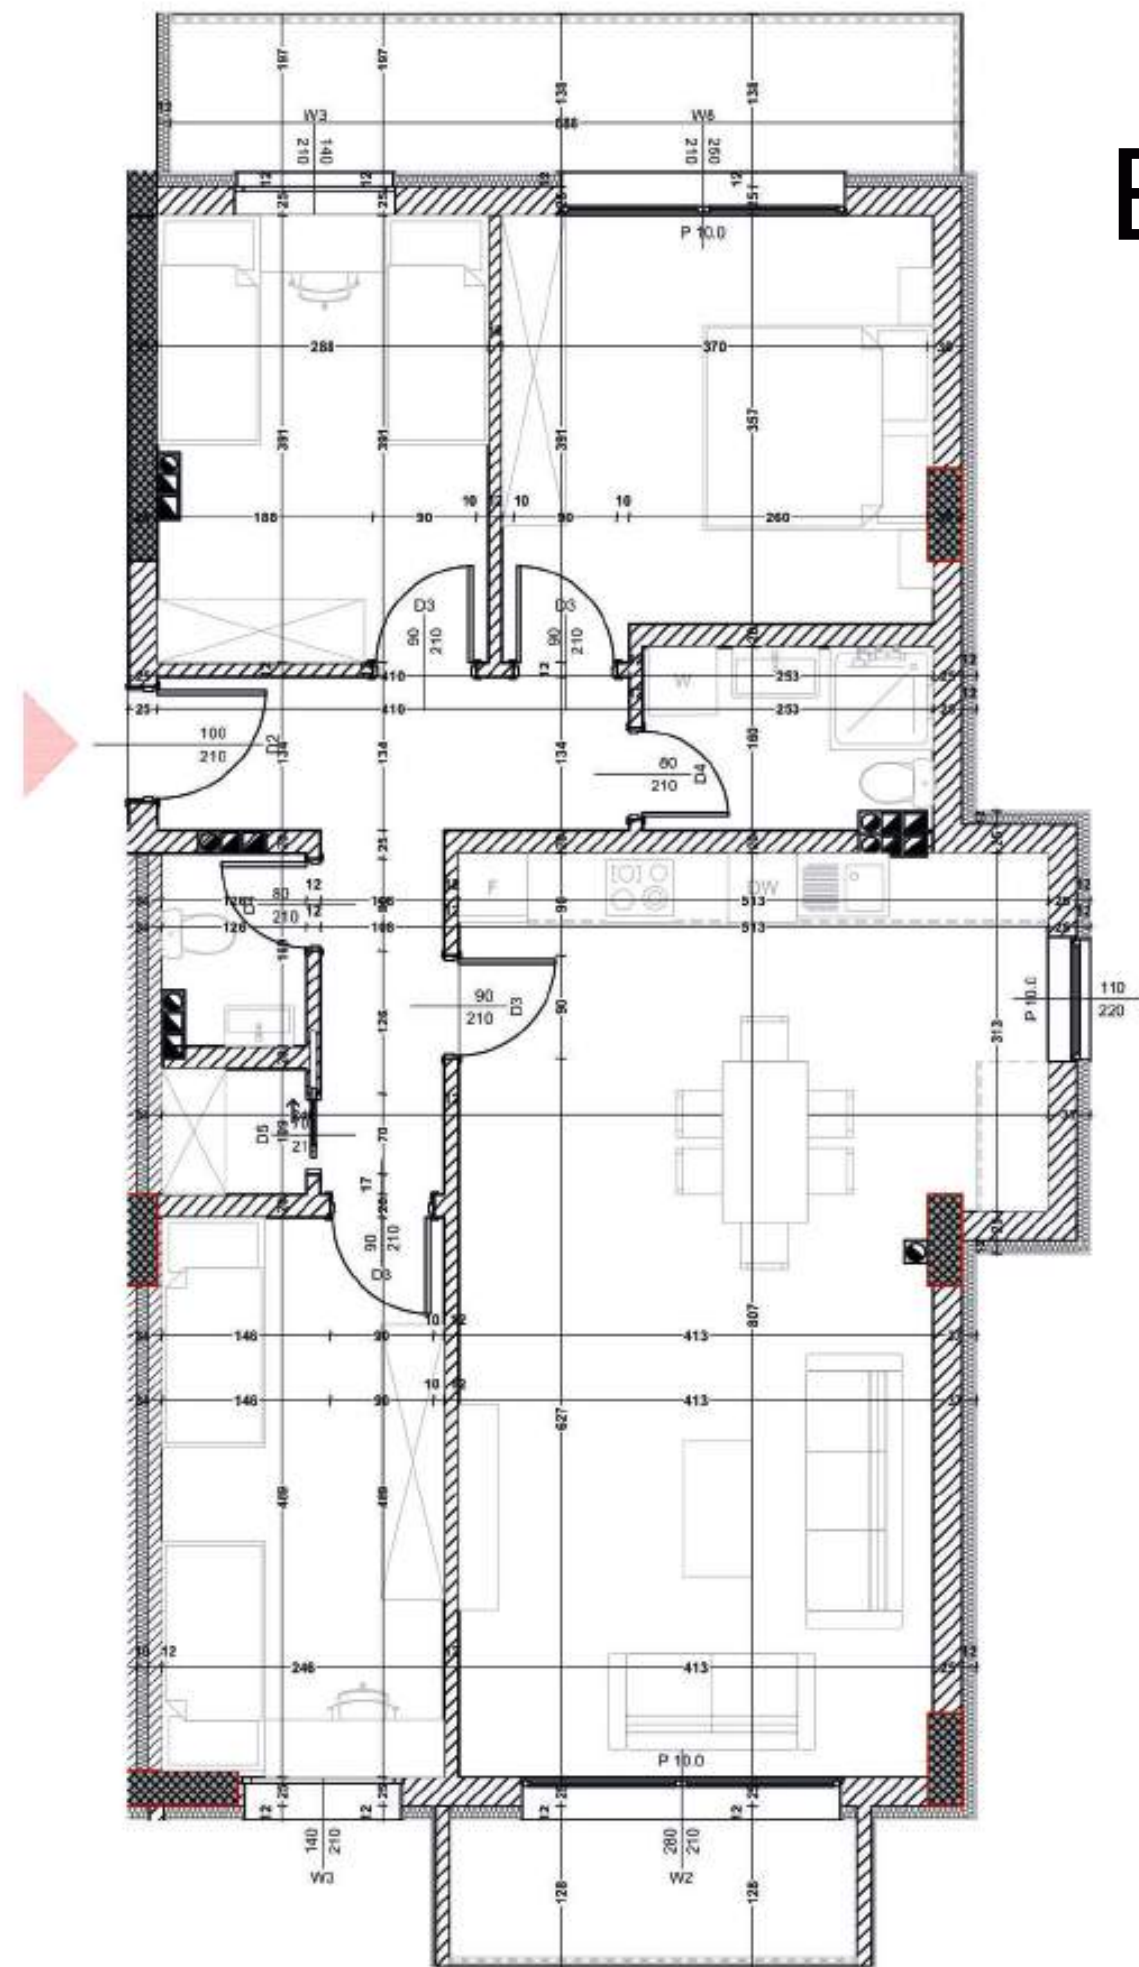

Banesa A26

Lamella A

(Kati karakteristik 7)

Korridor / Wc / Banjo / Depo / Kuzhina / Qendrim Ditor / Dhome Gjumi 1 / Dhome Gjumi 2 / Dhome Gjumi 3 / Ballkon 1 / Ballkon 2 Siperfaqja Bruto: 121.275 m²