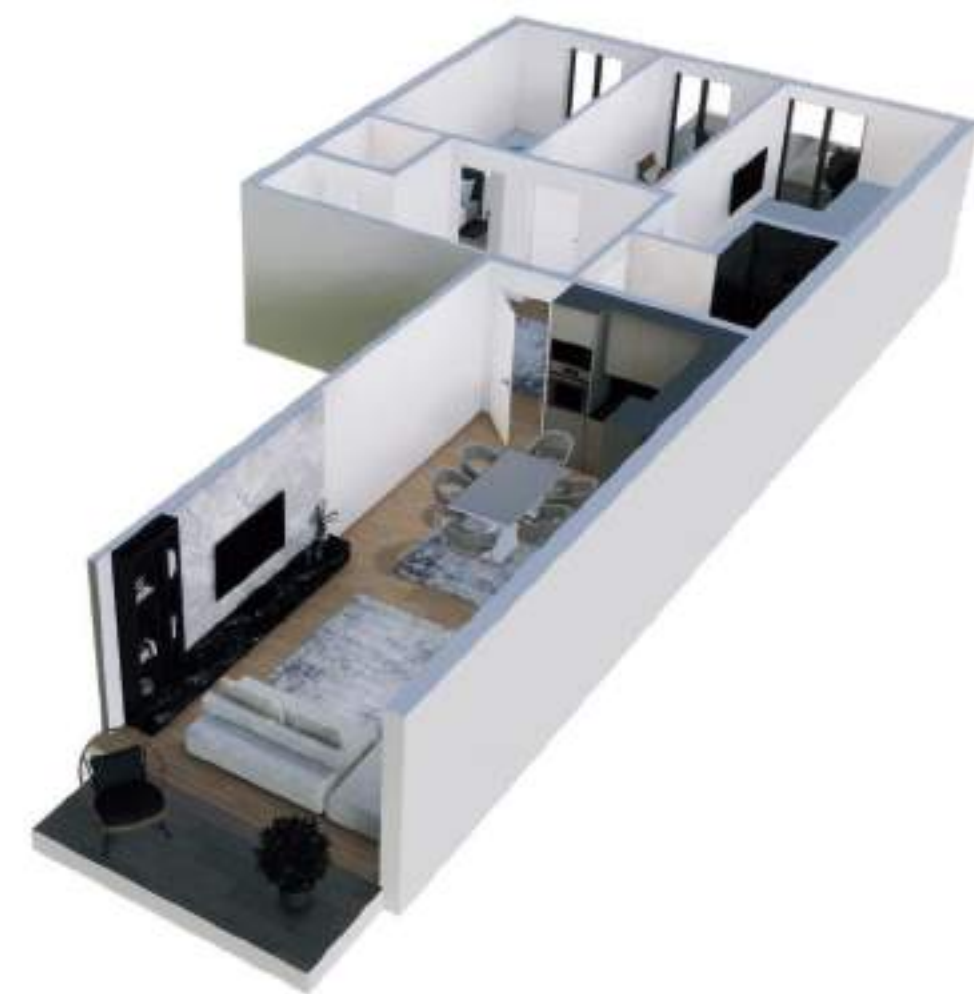

Lamella B

(Kati karakteristik 2,3,4,5)

Korridor / WC / Banjo / Kuzhina / Qendrim

Ditor / Dhome Gjumi 1 / Dhome Gjumi 2 /

Dhome Gjumi 3 / Ballkon 1 / Ballkon 2

Siperfaqja Bruto : 116.955 m²

Banesa A9

Lamella A