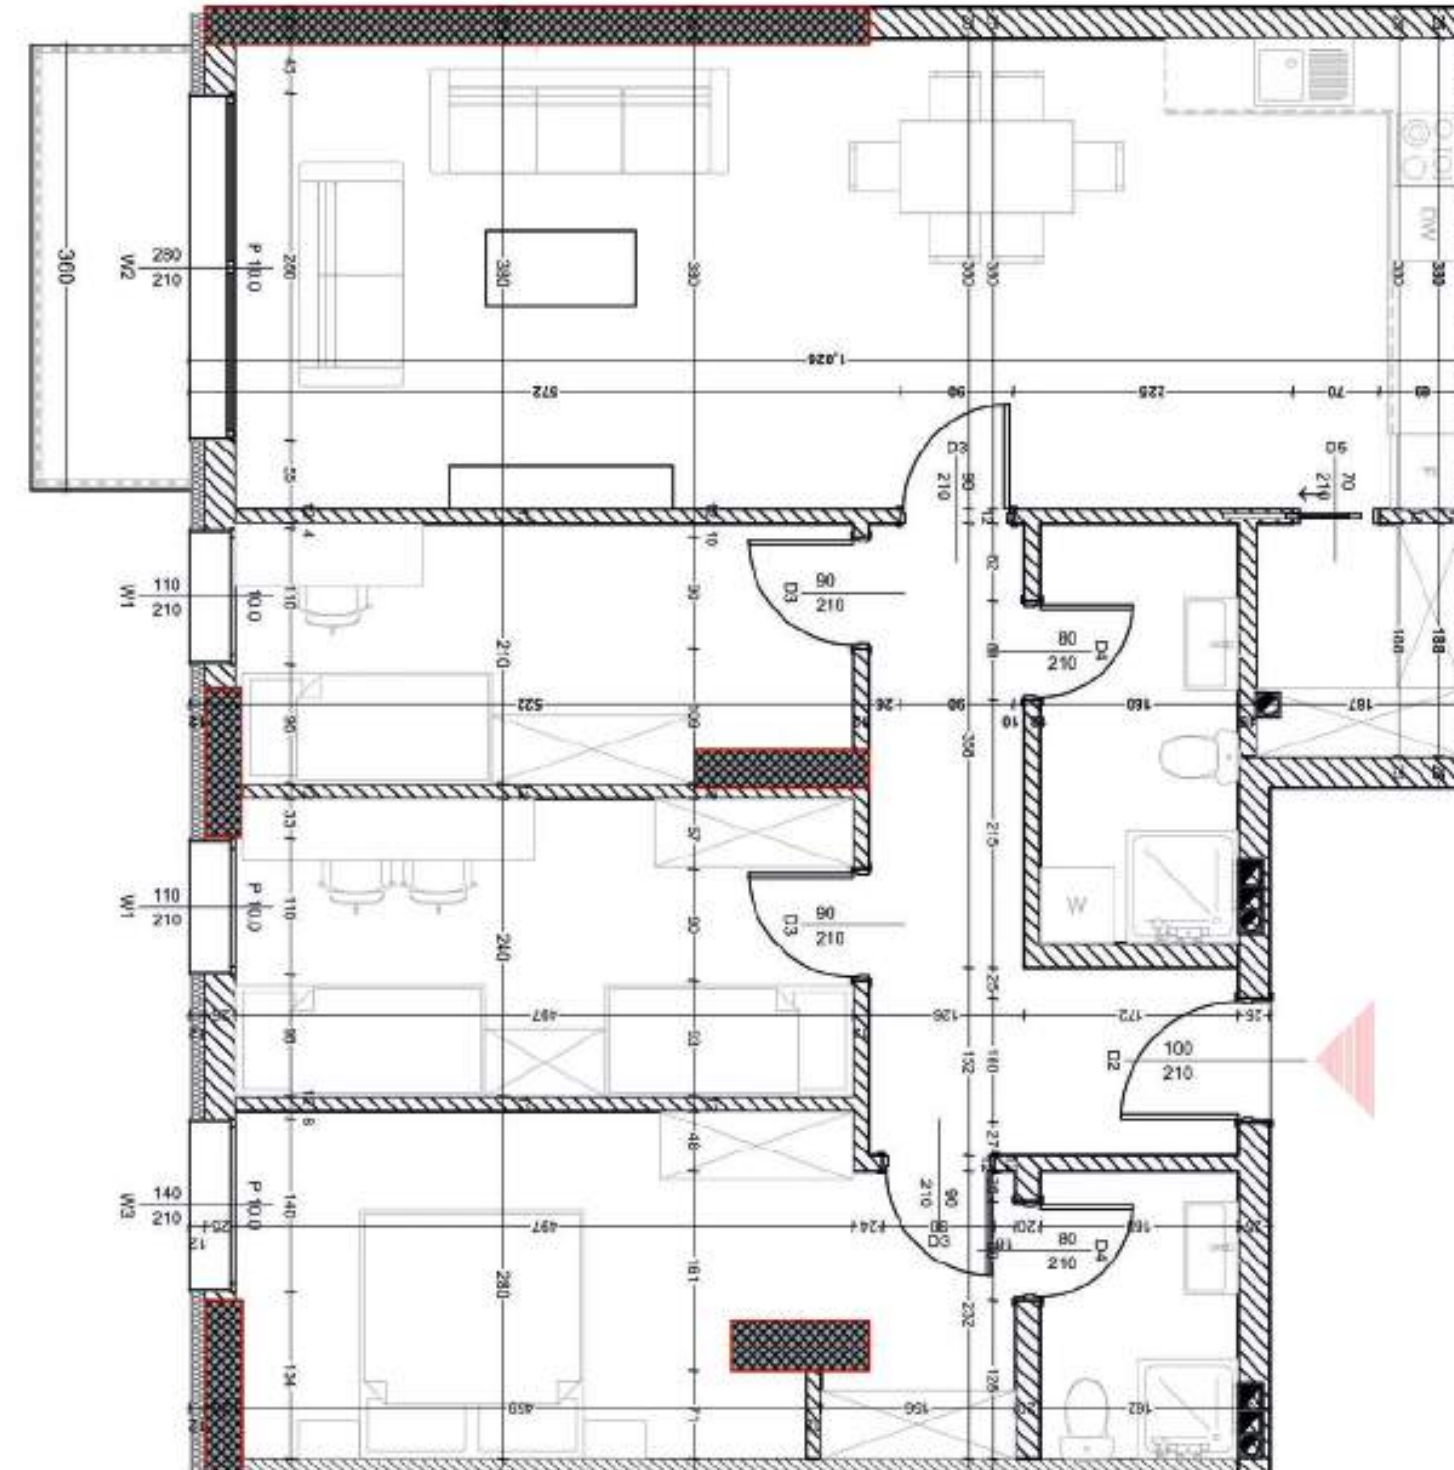

Banesa B3

Lamella B

(Kati karakteristik 1)

Koridori / Banjo 1 / Banjo 2 / Depo / Kuzhina / Qendrim

Ditor / Dhome Gjumi 1 / Dhome Gjumi 2 / Dhome

Gjumi 3 / Ballkoni Siperfaqja Bruto: 117.597 m²