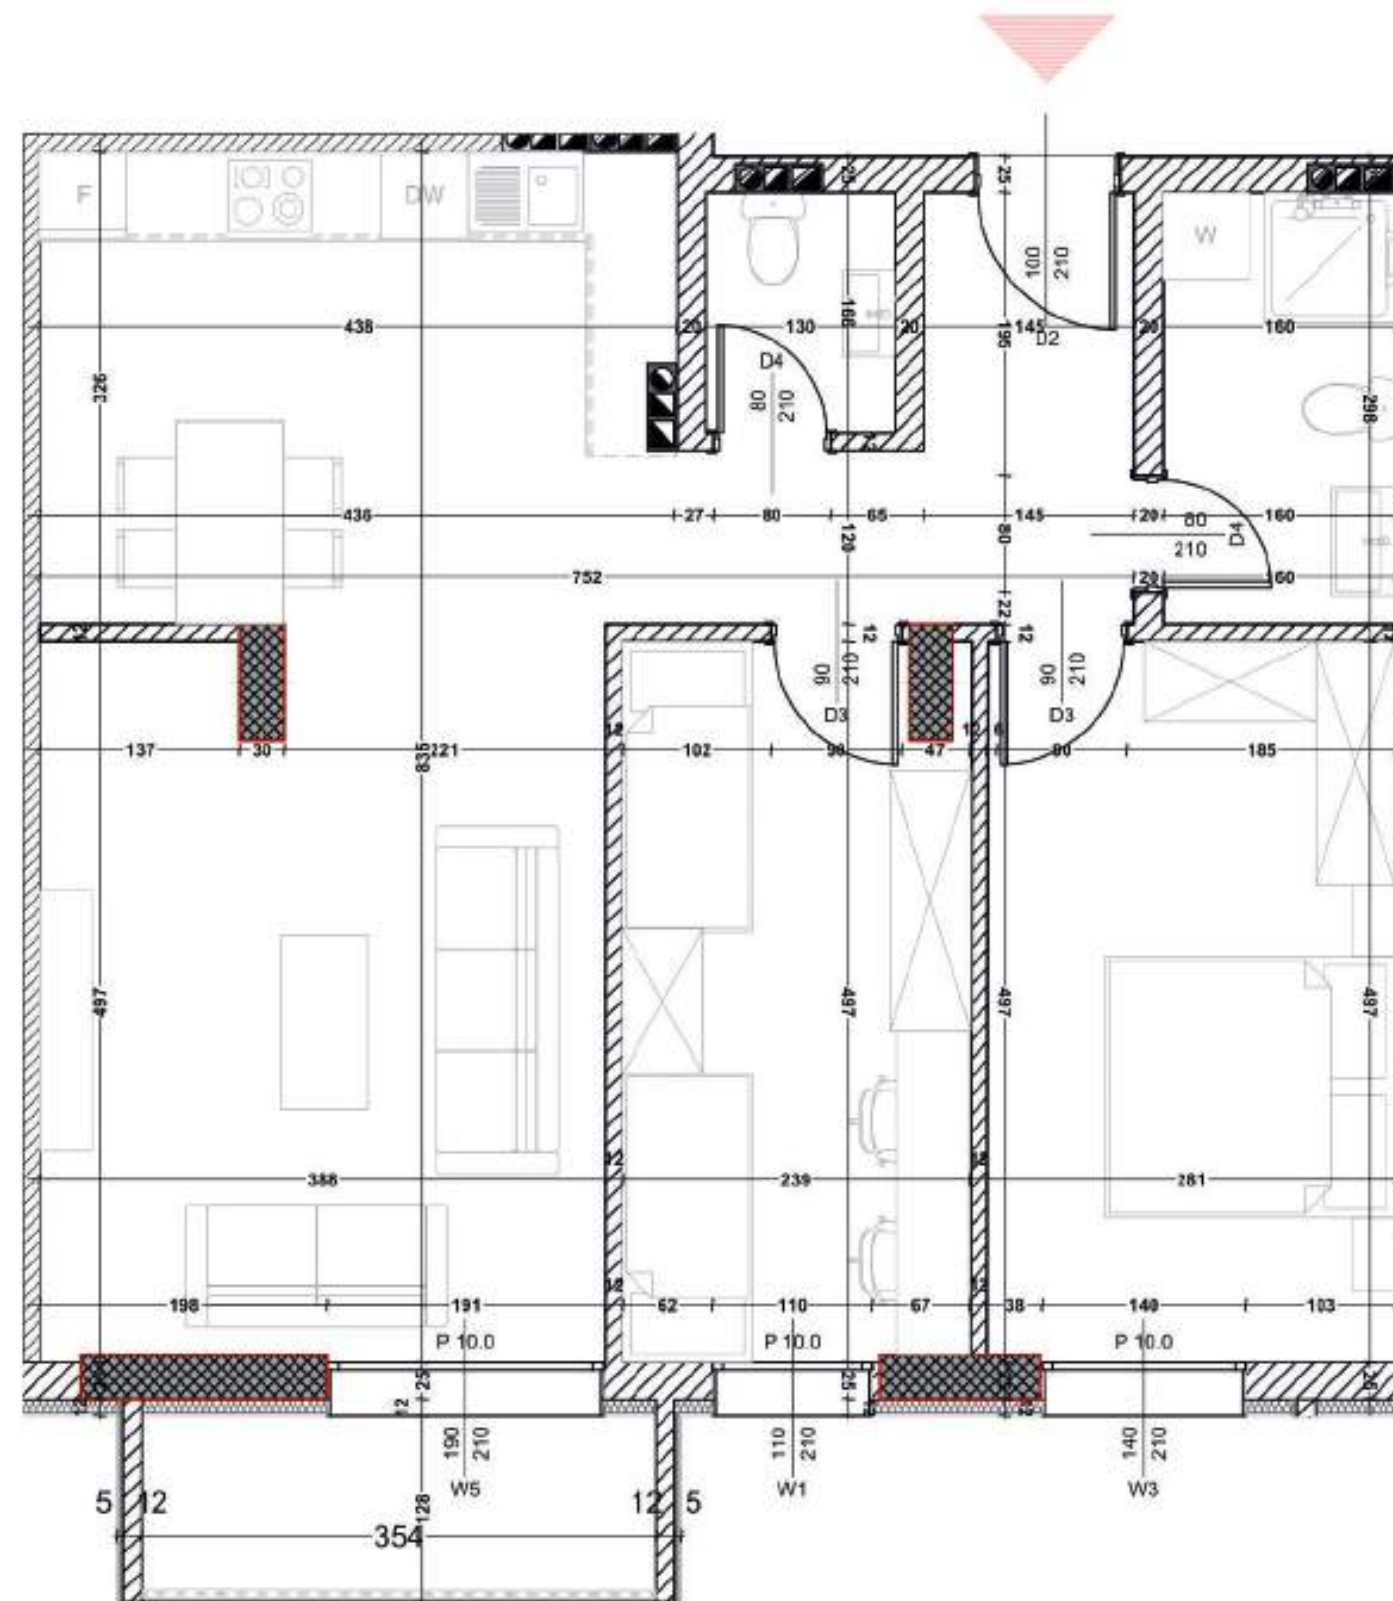

Banesa A24

Lamella A

(Kati karakteristik 6)

Korridor / WC / Banjo / Kuzhina / Qendrim Ditor / Dhome Gjumi 1 / Dhome

Gjumi 2 / Ballkon Siperfaqja Bruto: 89.041 m²