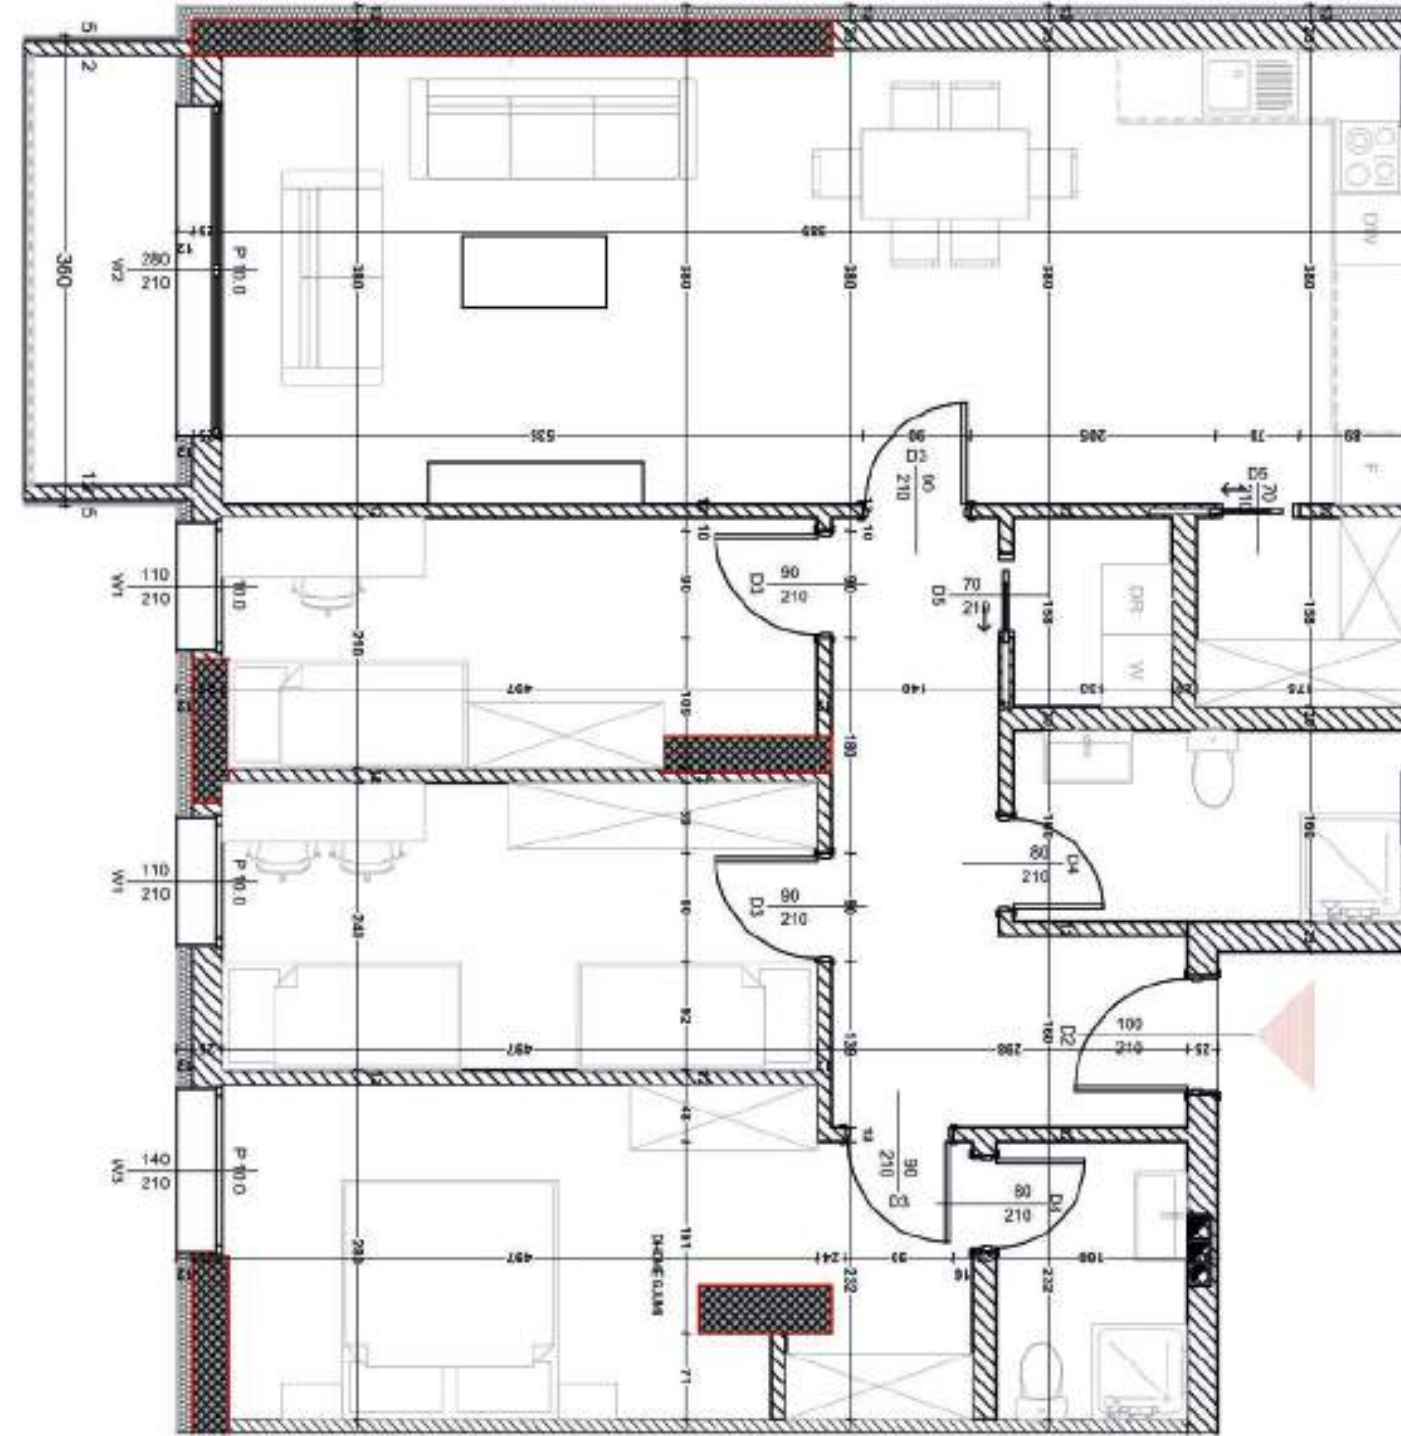

POLARIS SELECT RESIDENCE

Banesa C8

Lamella C

(Kati karakteristik 2,3,4,5)

Korridor / Banjo / Kuzhina / Qendrim Ditor / Dhome

Gjumi / Ballkon Sipërfaqja Bruto : 67.347 m²

Banesa C7

Lamella C