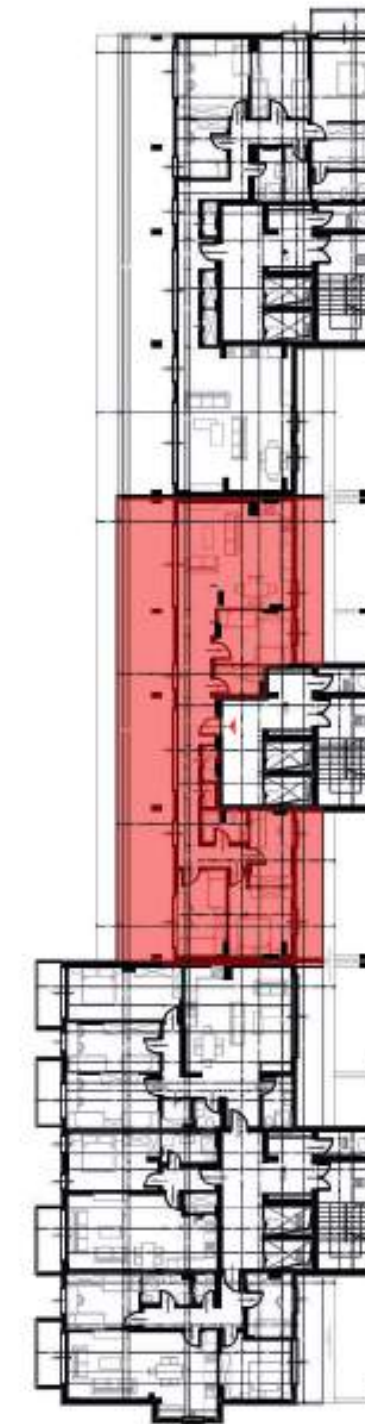

Banesa B28

Lamella B

(Kati karakteristik 8)

Korridor / Utilit / Depo / Banjo 1 / Banjo 2 / Kuzhina / Qendrim Ditor / Dhome Gjumi 1 / Dhome Gjumi 2 / Dhome Gjumi 3 / Dhome Gjumi 4 / Ballkon 1 / Ballkon 2 / Terasë Siperfaqja Bruto: 241.725 m²