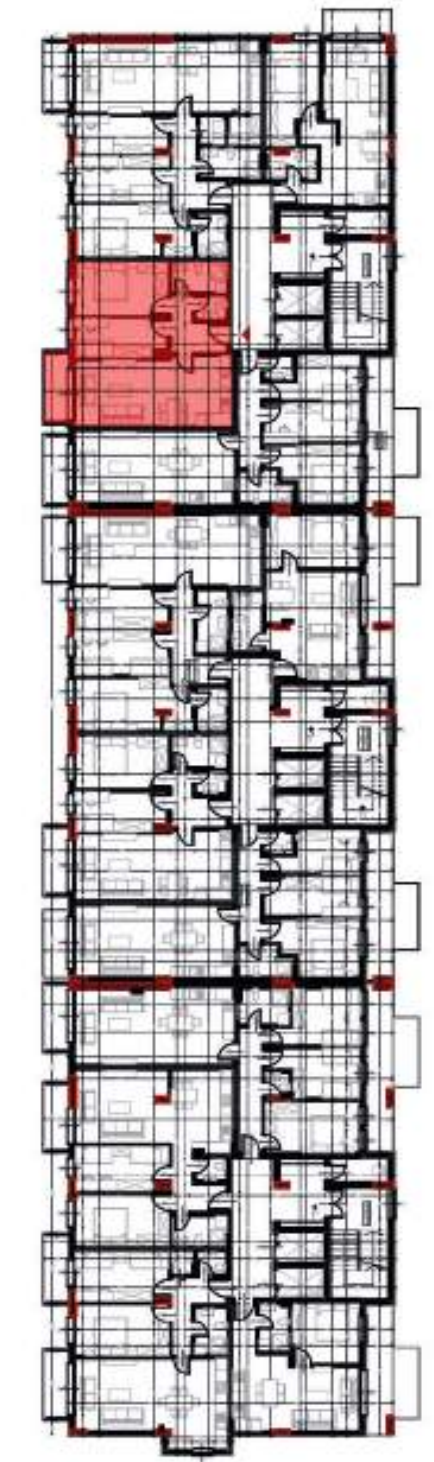

(Kati karakteristik 2,3,4,5)

Korridor / Banjo / Kuzhina / Qendrim Ditor / Dhome Gjumi 1 / Ballkon

Siperfaqja Bruto : 67.960 m²

POLARIS SELECT RESIDENCE

Banesa C24

Lamella C

(Kati karakteristik 6) Korridor / Banjo / Kuzhina / Qendrim Ditor / Dhome

Gjumi / Ballkon Sipërfaqja Bruto: 67.348 m²

Banesa C23

Lamella C

(Kati karakteristik 6)

Korridor / Banjo 1 / Banjo 2 / Utilit / Depo / Kuzhina / Qendrim Ditor /
Dhome Gjumi 1 / Dhome Gjumi 2 / Dhome Gjumi 3/ Ballkon Siperfaqja

Bruto: 120.738 m²

POLARIS SELECT RESIDENCE

Banesa C22

Lamella C

(Kati karakteristik 6)

Korridor / WC / Banjo / Kuzhina / Qendrim Ditor / Dhome Gjumi 1 / Dhome

Gjumi 2 / Ballkon Siperfaqja Bruto: 83.090 m²

Banesa C21