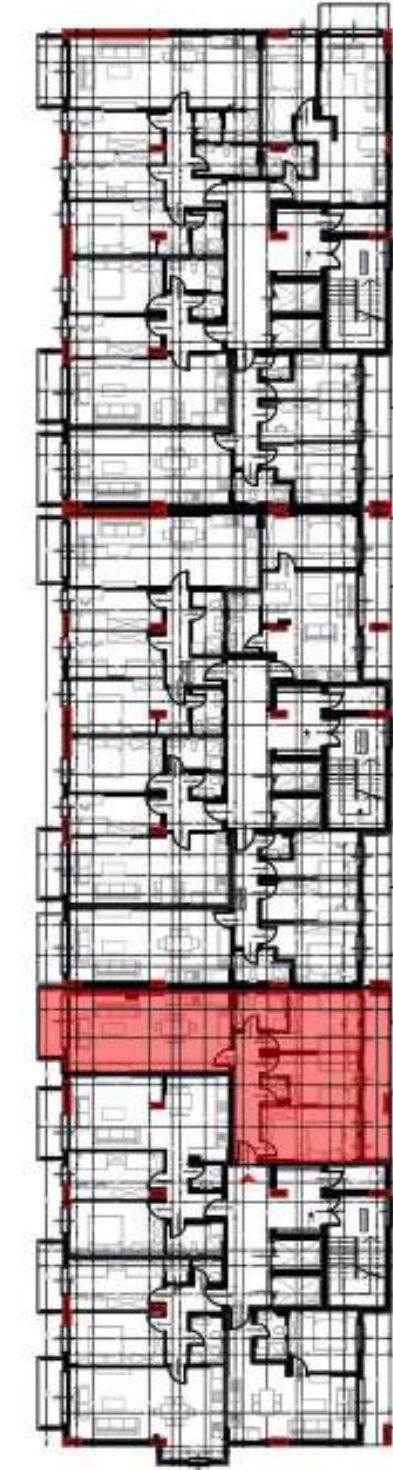

Korridor / Banjo / Kuzhina / Qendrim Ditor / Dhome Gjumi / Teras / Ballkon

Siperfaqja Bruto: 68.851 m²

Banesa B23

Lamella B

(Kati karakteristik 6)

Korridor / Banjo 1 / Banjo 2 / Kuzhina / Qendrim Ditor / Dhome Gjumi 1 /

Banesa B21

Lamella B

(Kati karakteristik 6)

Korridor / WC / Banjo / Kuzhina / Qendrim
Ditor / Dhome Gjumi 1 / Dhome Gjumi 2 /
Dhome Gjumi 3 / Ballkon Siperfaqja

Bruto: 111.890 m²

Banesa A25

Lamella A

(Kati karakteristik 6)

Korridor / WC / Banjo / Kuzhina / Qendrim
Ditor / Dhome Gjumi 1 / Dhome Gjumi 2 /
Dhome Gjumi 3 / Teras / Ballkon
Siperfaqja Bruto: 121.682 m²

Banesa A24

Lamella A

(Kati karakteristik 6)

Korridor / WC / Banjo / Kuzhina / Qendrim Ditor / Dhome Gjumi 1 / Dhome