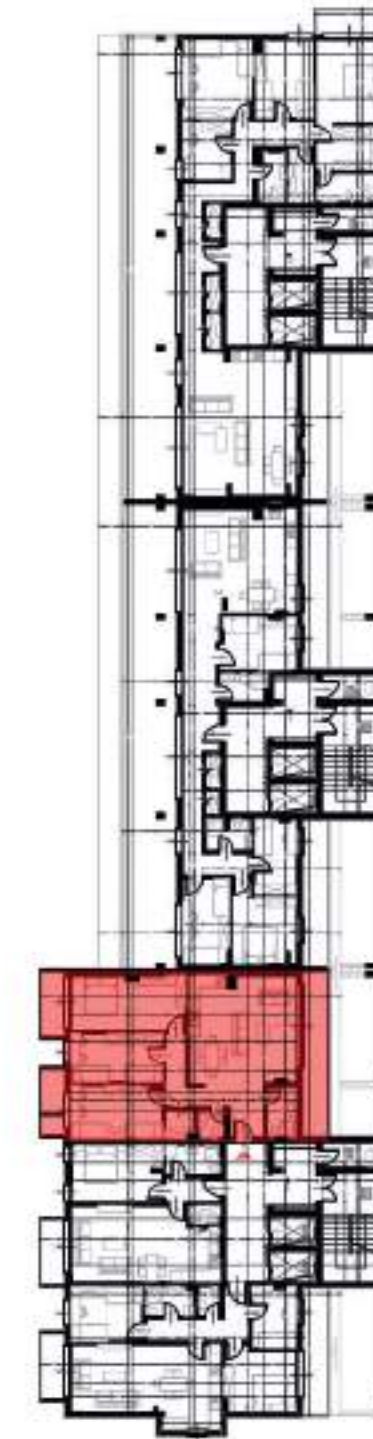

Banesa A31

Lamella A

(Kati karakteristik 8)

Korridor / Wc / Banjo / Depo / Kuzhina / Qendrim Ditor / Dhome Gjumi 1 / Dhome Gjumi 2 / Dhome Gjumi 3 / Ballkon 1 / Ballkon 2 / Ballkon 3 Siperfaqja Bruto: 141.122 m²