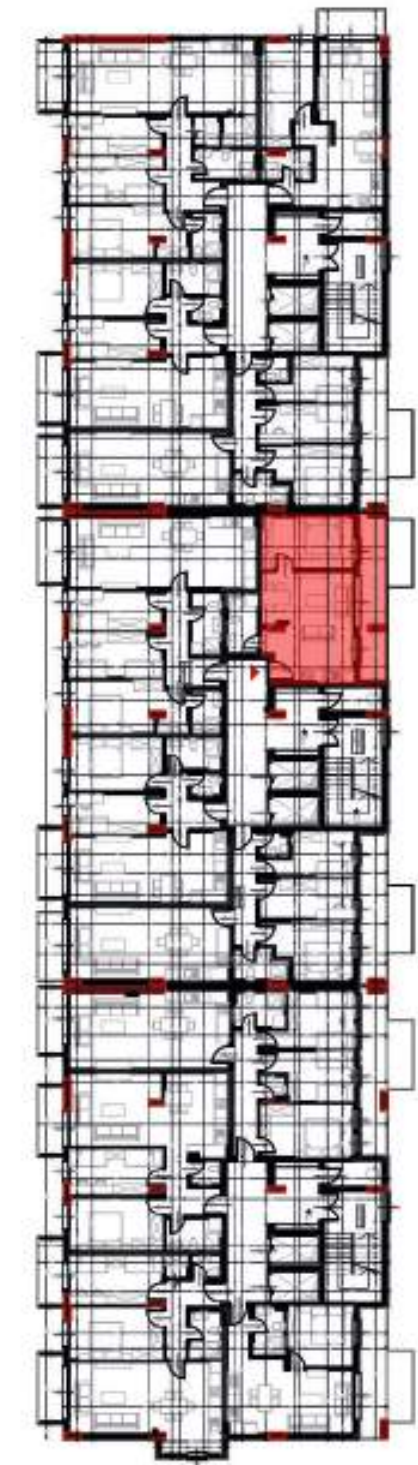

Gjumi / Ballkon Sipërfaqja Bruto: 67.348 m²

Banesa C23

Lamella C

(Kati karakteristik 6)

Korridor / Banjo 1 / Banjo 2 / Utilit / Depo / Kuzhina / Qendrim Ditor /
Dhome Gjumi 1 / Dhome Gjumi 2 / Dhome Gjumi 3/ Ballkon Siperfaqja

Bruto: 120.738 m²

POLARIS SELECT RESIDENCE

Banesa C22

Lamella C

(Kati karakteristik 6)

Korridor / WC / Banjo / Kuzhina / Qendrim Ditor / Dhome Gjumi 1 / Dhome

Gjumi 2 / Ballkon Siperfaqja Bruto: 83.090 m²

Banesa C21

Lamella C (Kati karakteristik 6)
Korridor / WC / Banjo / Kuzhina / Qendrim
Ditor / Dhome Gjumi 1 / Dhome Gjumi 2 /
Dhome Gjumi 3 / Teras / Ballkon
Siperfaqja Bruto: 112.306 m²

Banesa B24

Lamella B

(Kati karakteristik 6)

Korridor / Banjo / Kuzhina / Qendrim Ditor / Dhome Gjumi / Teras / Ballkon

Siperfaqja Bruto: 68.851 m²

Banesa B23

Lamella B

(Kati karakteristik 6)

Korridor / Banjo 1 / Banjo 2 / Kuzhina / Qendrim Ditor / Dhome Gjumi 1 /