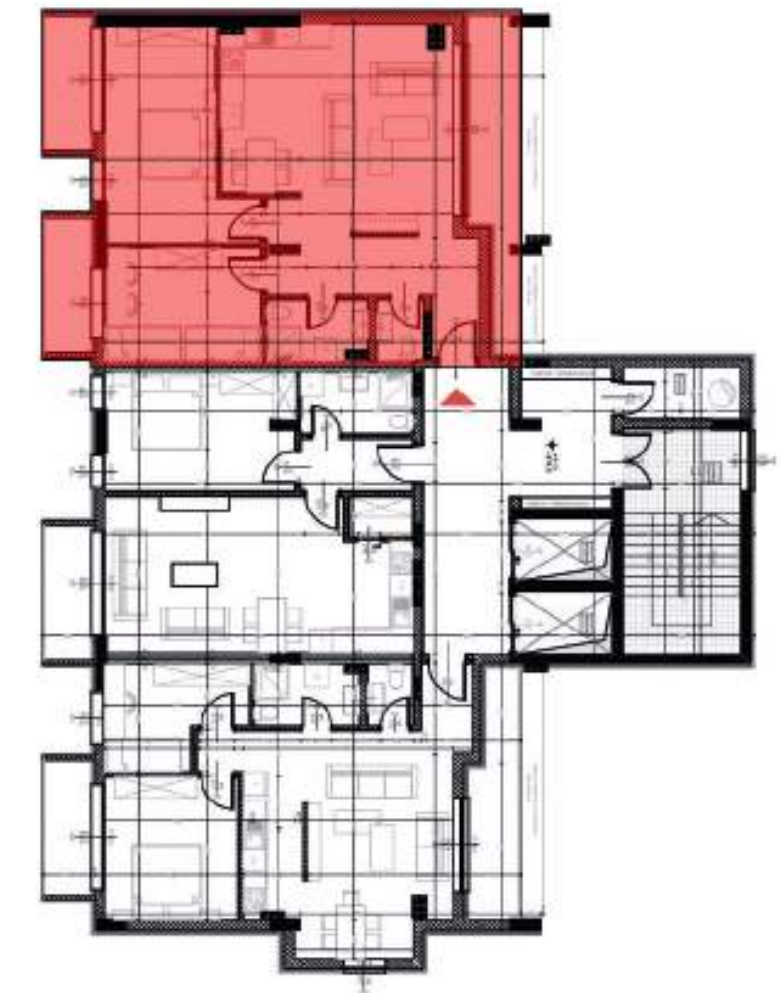

Banesa A37

Lamella A

(Kati karakteristik 10)

Korridor / Wc / Banjo / Kuzhina / Qendrim Ditor / Dhome Gjumi 1 / Dhome Gjumi 2 / Ballkon 1 / Ballkon 2 Siperfaqja Bruto: 113.296 m²