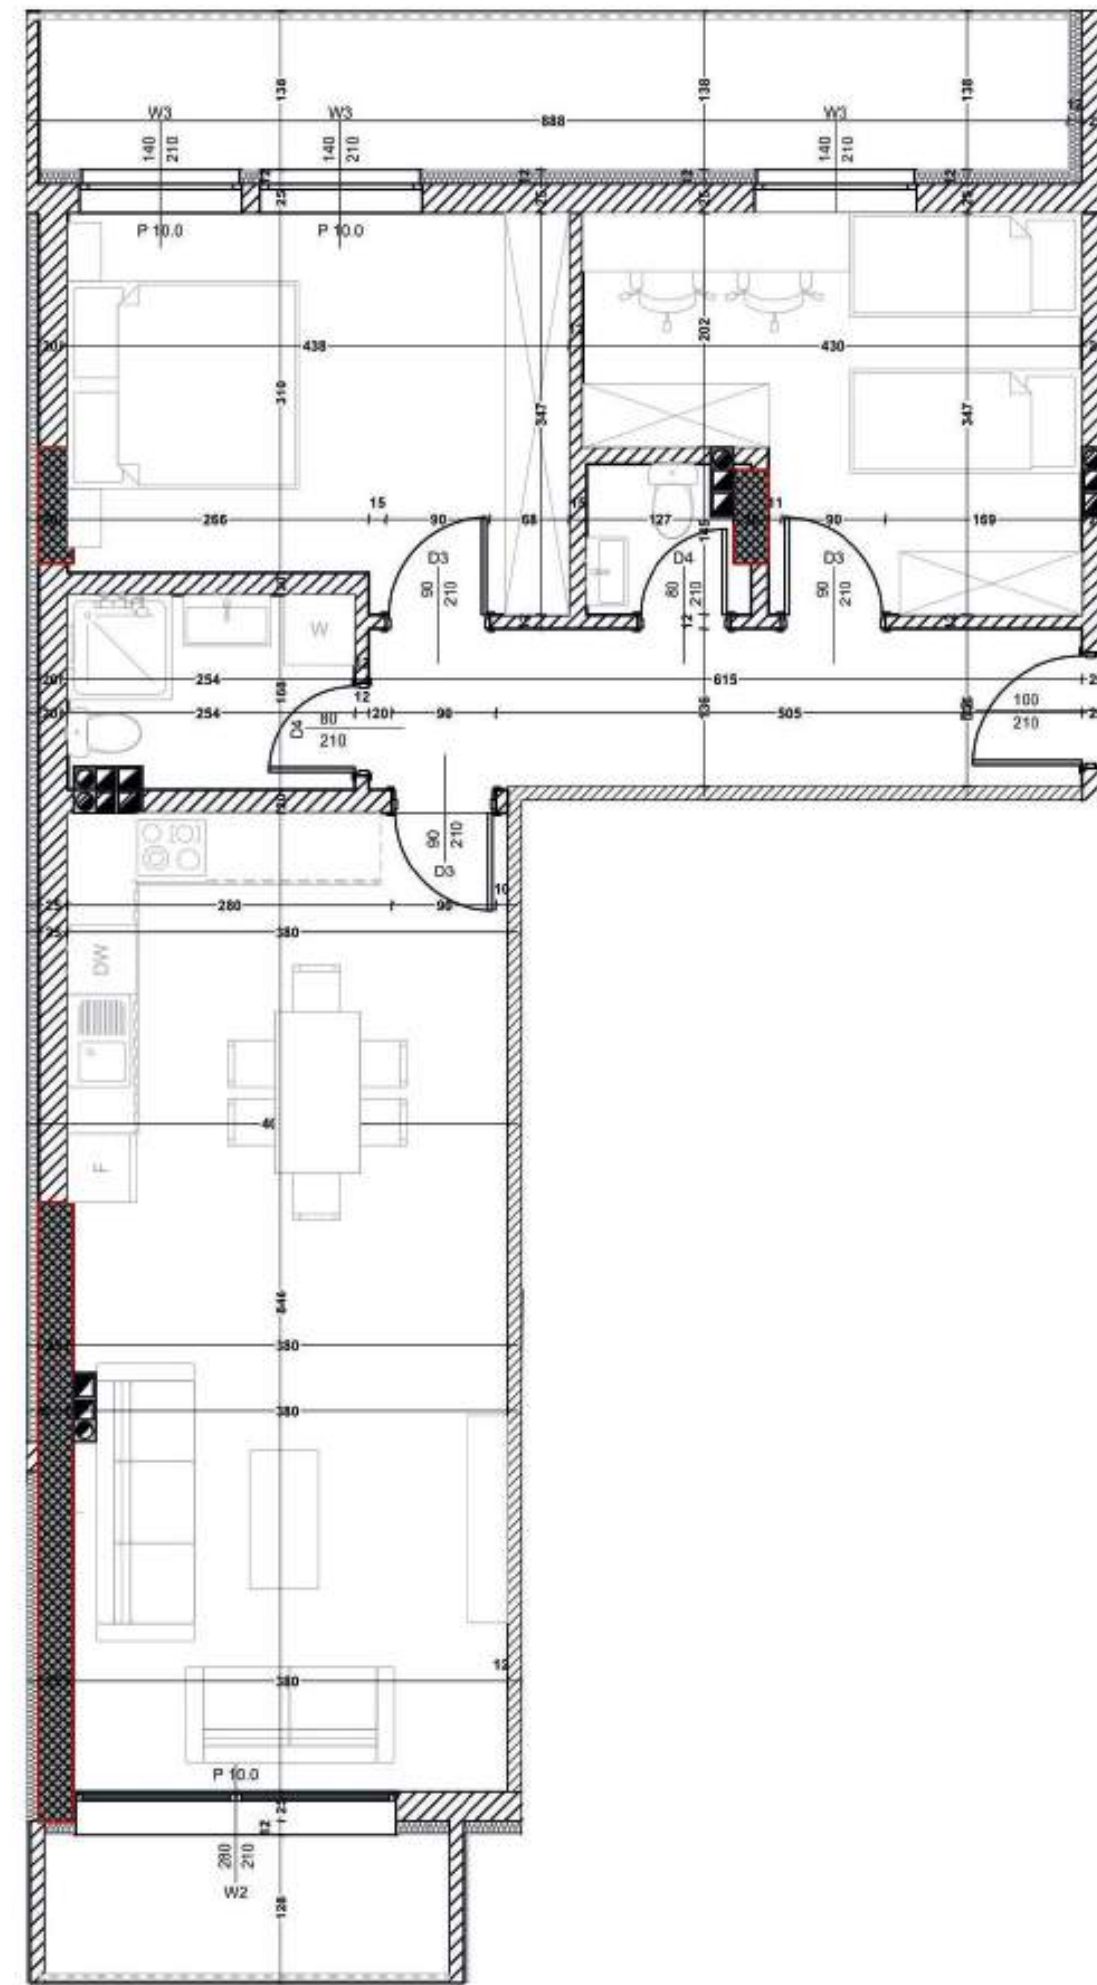

Banesa A28

Lamella A
(Kati karakteristik 7)
Korridor / Wc / Banjo / Kuzhina / Qendrim Ditor / Dhome Gjumi 1 / Dhome Gjumi 2 / Ballkon / Terasë Siperfaqja Bruto: 105.350 m²