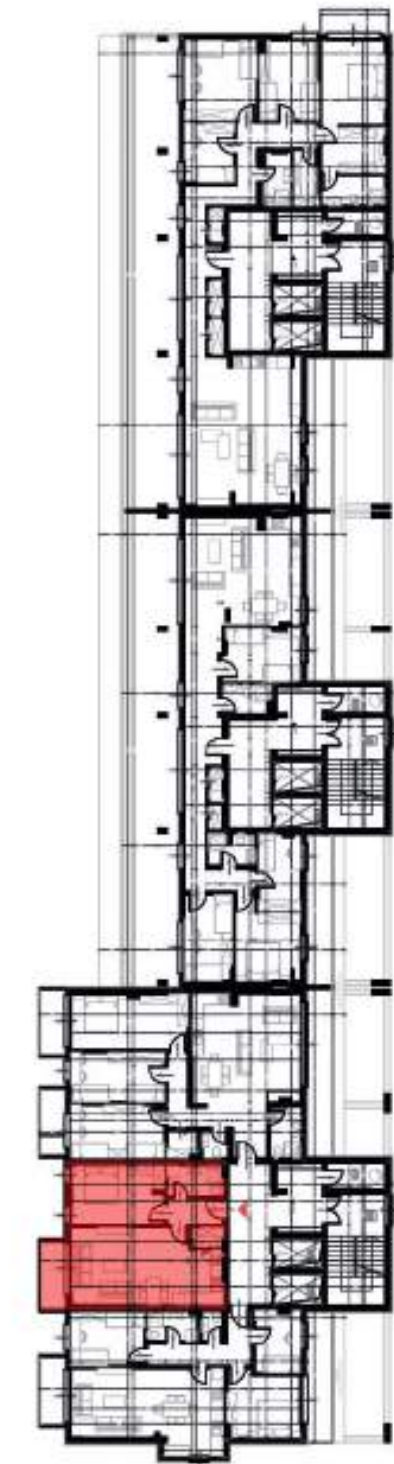

Banesa A31

Lamella A

(Kati karakteristik 8)

Korridor / Wc / Banjo / Depo / Kuzhina / Qendrim Ditor / Dhome Gjumi 1 / Dhome Gjumi 2 / Dhome Gjumi 3 / Ballkon 1 / Ballkon 2 / Ballkon 3 Siperfaqja Bruto: 141.122 m²