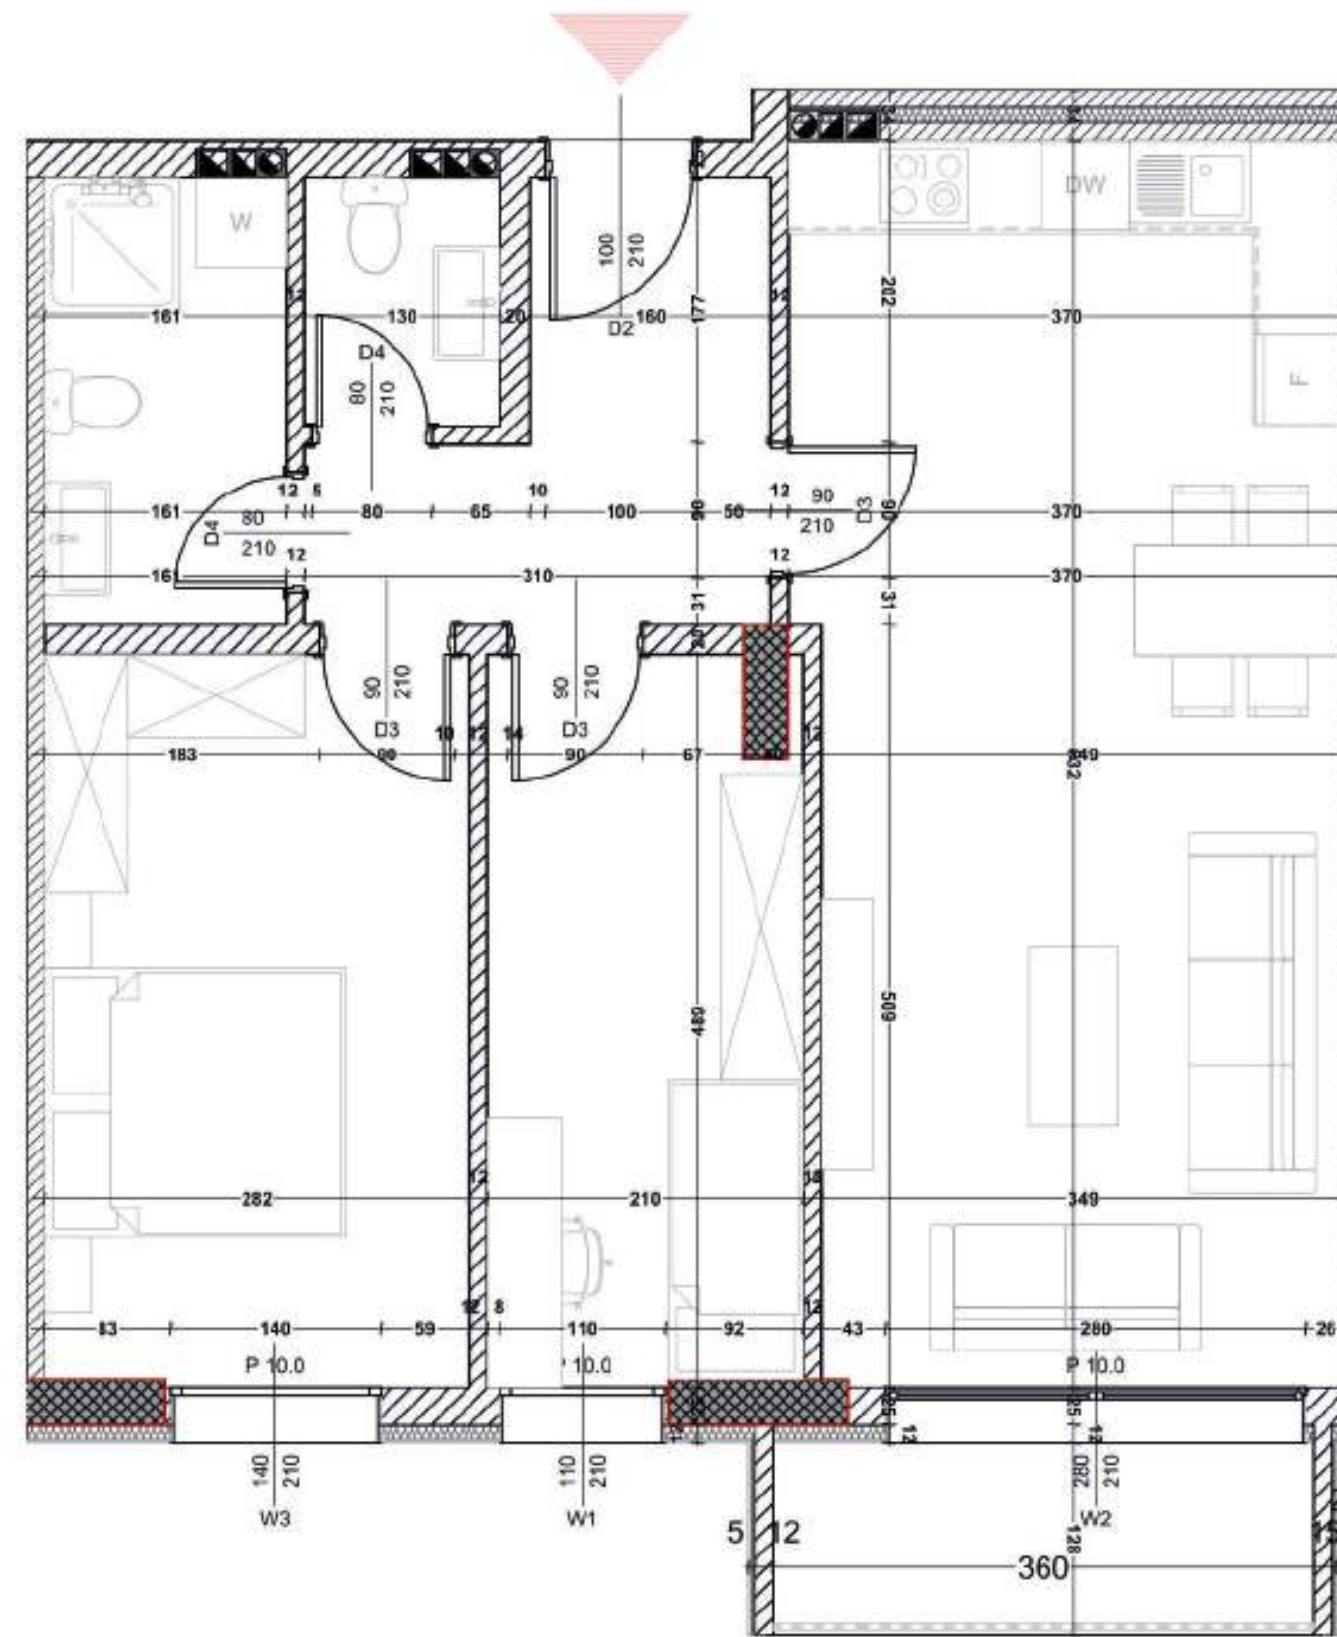

Banesa C22

Lamella C

(Kati karakteristik 6)

Korridor / WC / Banjo / Kuzhina / Qendrim Ditor / Dhome Gjumi 1 / Dhome

Gjumi 2 / Ballkon Siperfaqja Bruto: 83.090 m²