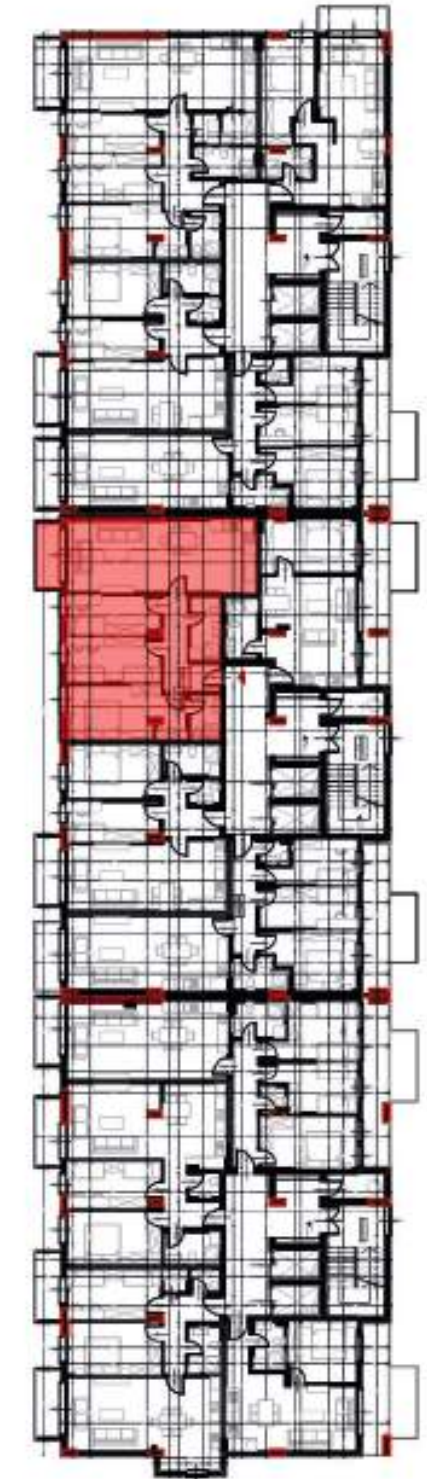

Bruto: 120.738 m²

POLARIS SELECT RESIDENCE

Banesa C22

Lamella C

(Kati karakteristik 6)

Korridor / WC / Banjo / Kuzhina / Qendrim Ditor / Dhome Gjumi 1 / Dhome

Gjumi 2 / Ballkon Siperfaqja Bruto: 83.090 m²

Banesa C21

Lamella C (Kati karakteristik 6)
Korridor / WC / Banjo / Kuzhina / Qendrim
Ditor / Dhome Gjumi 1 / Dhome Gjumi 2 /
Dhome Gjumi 3 / Teras / Ballkon
Siperfaqja Bruto: 112.306 m²

Banesa B24

Lamella B

(Kati karakteristik 6)

Korridor / Banjo / Kuzhina / Qendrim Ditor / Dhome Gjumi / Teras / Ballkon

Siperfaqja Bruto: 68.851 m²

Banesa B23

Lamella B

(Kati karakteristik 6)

Korridor / Banjo 1 / Banjo 2 / Kuzhina / Qendrim Ditor / Dhome Gjumi 1 /