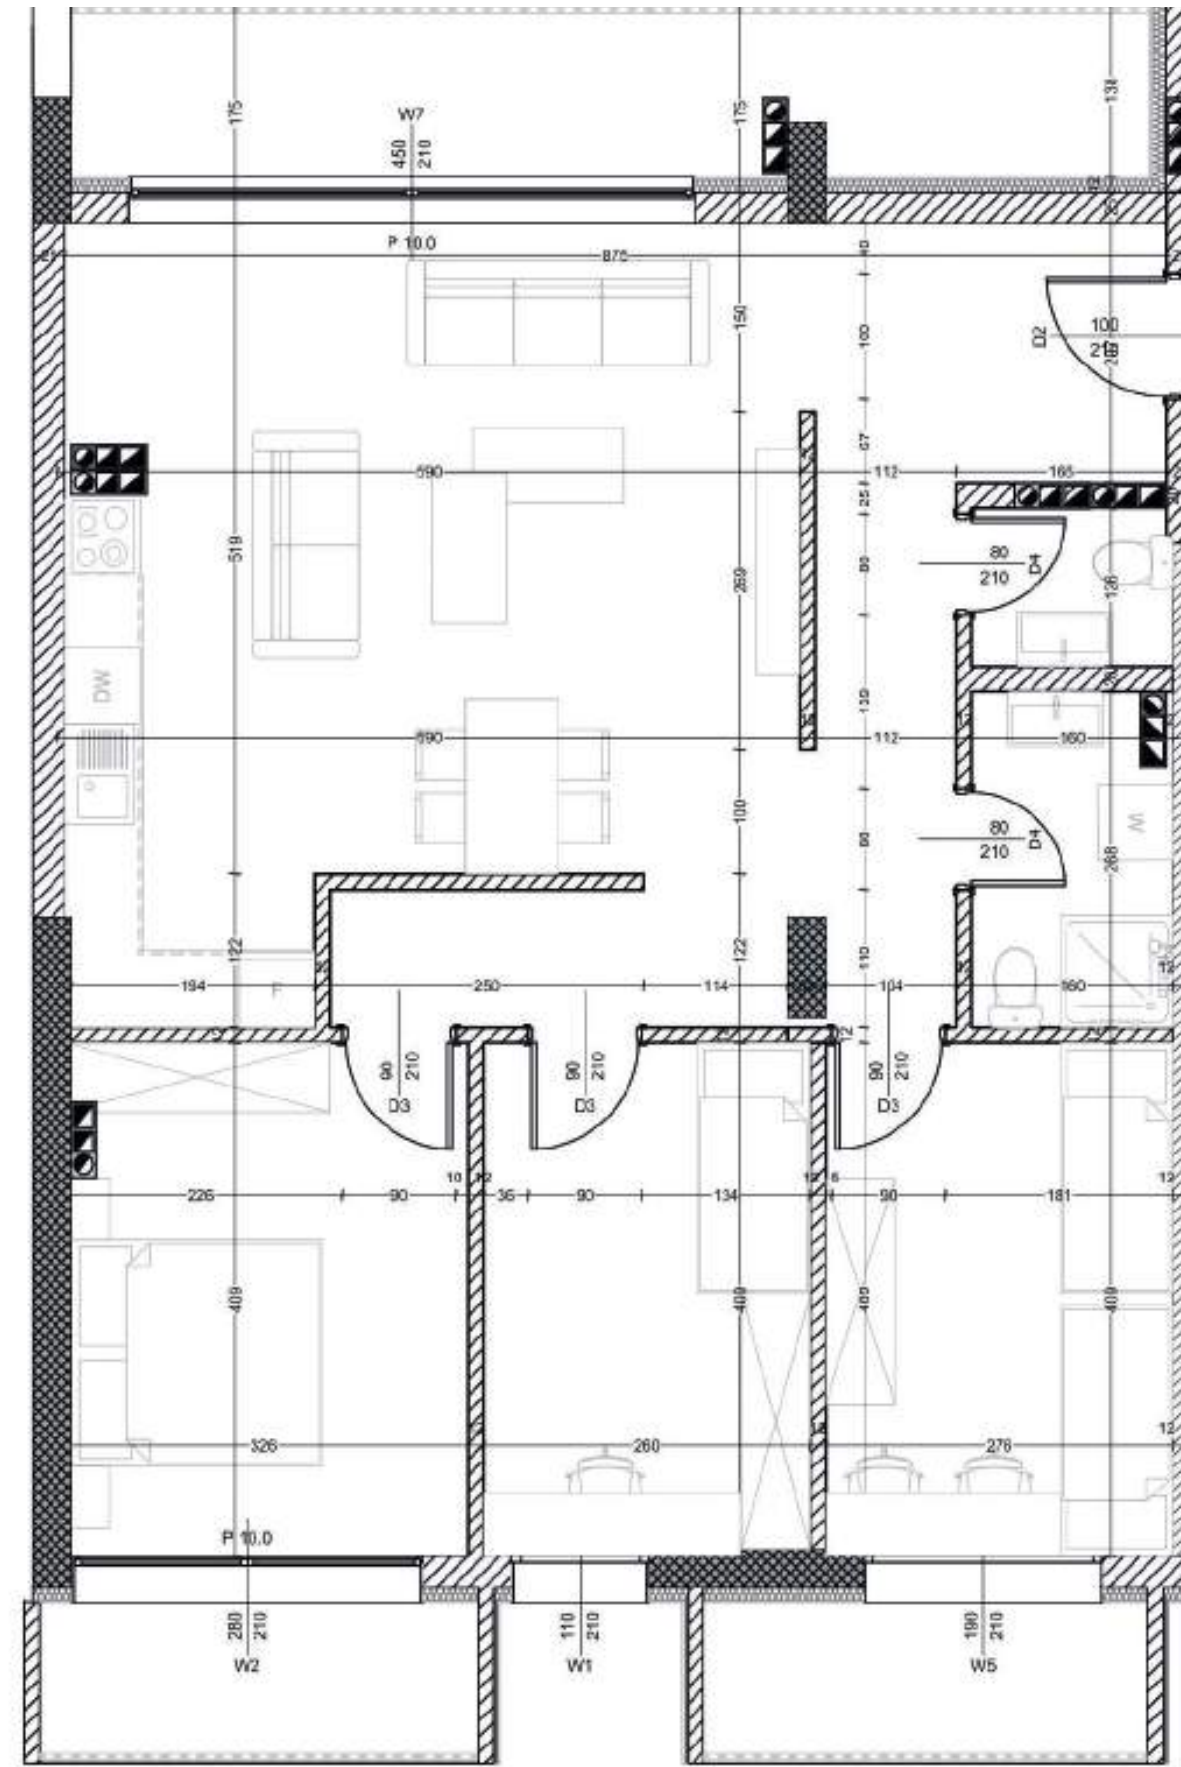

Banesa A34

Lamella A

(Kati karakteristik 9)

Korridor / Wc / Banjo / Kuzhina / Qendrim Ditor / Dhome Gjumi 1 / Dhome Gjumi 2 / Ballkon 1 / Ballkon 2 Siperfaqja Bruto: 127.012 m²