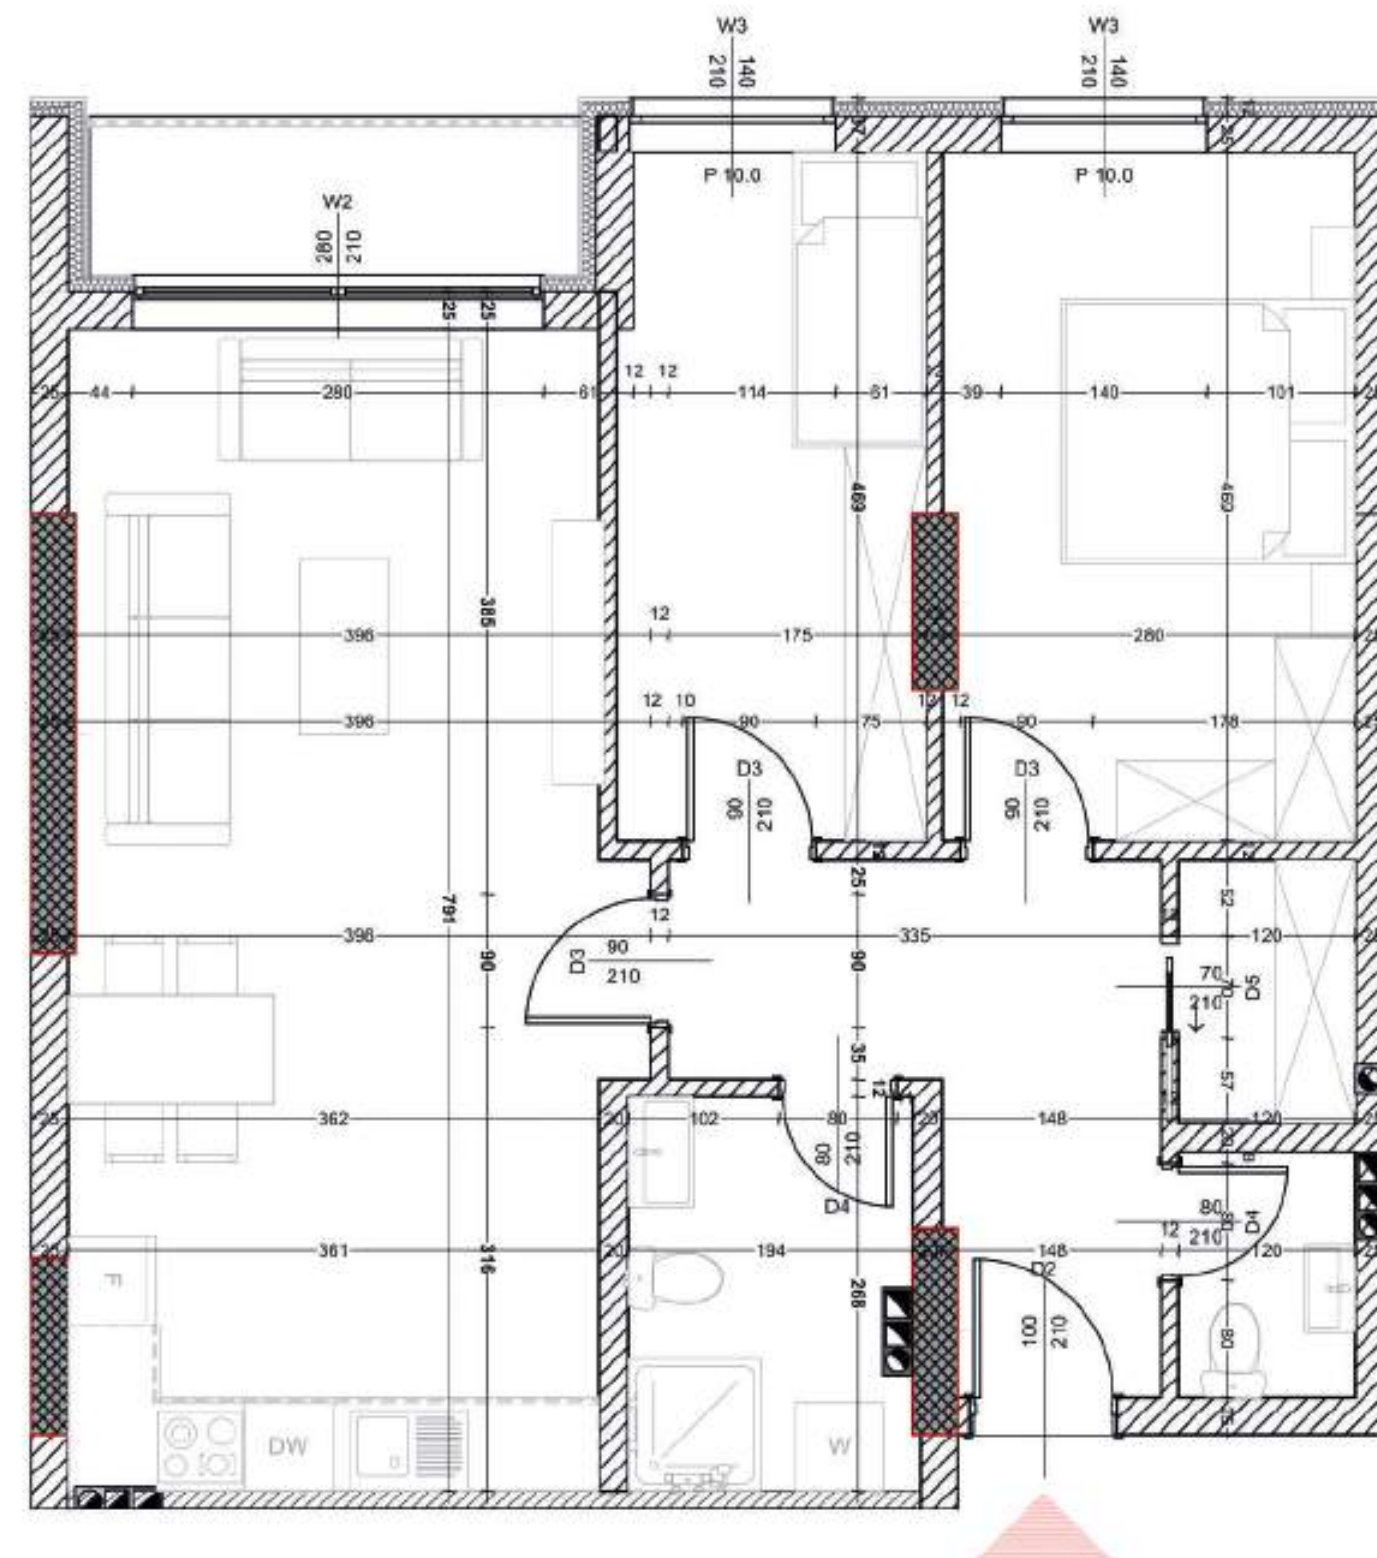

Banesa B4

Lamella B

(Kati karakteristik 1)

Koridori / WC / Banjo / Depo / Kuzhina / Qendrim Ditor
/ Dhome Gjumi 1 / Dhome Gjumi 2 / Ballkoni Siperfaqja

Bruto: 86.252 m²