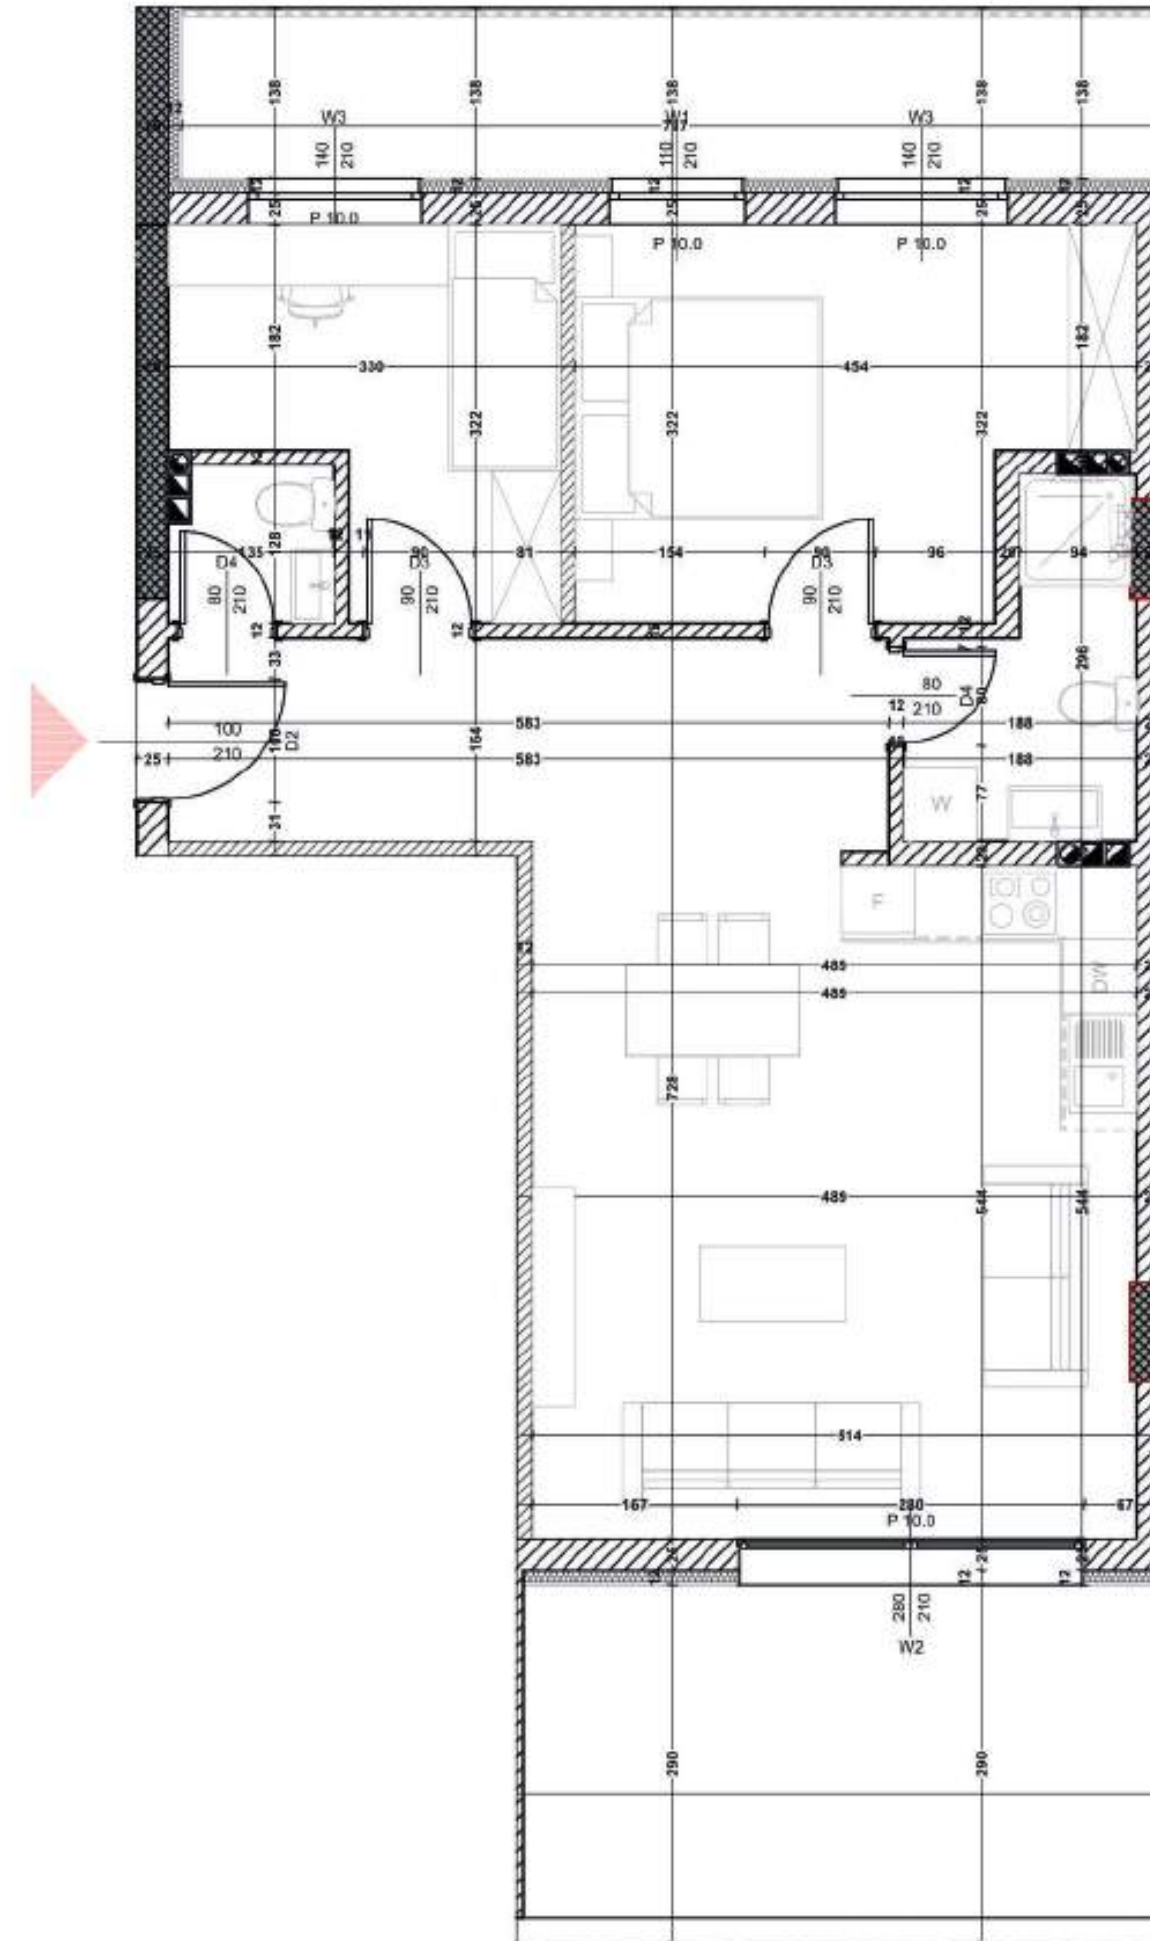

Banesa B25

Lamella B

(Kati karakteristik 7)

Korridor / Wc / Banjo / Kuzhina / Qendrim Ditor / Dhome Gjumi 1 / Dhome Gjumi 2 / Ballkon / Terasë Siperfaqja Bruto: 104.447 m²