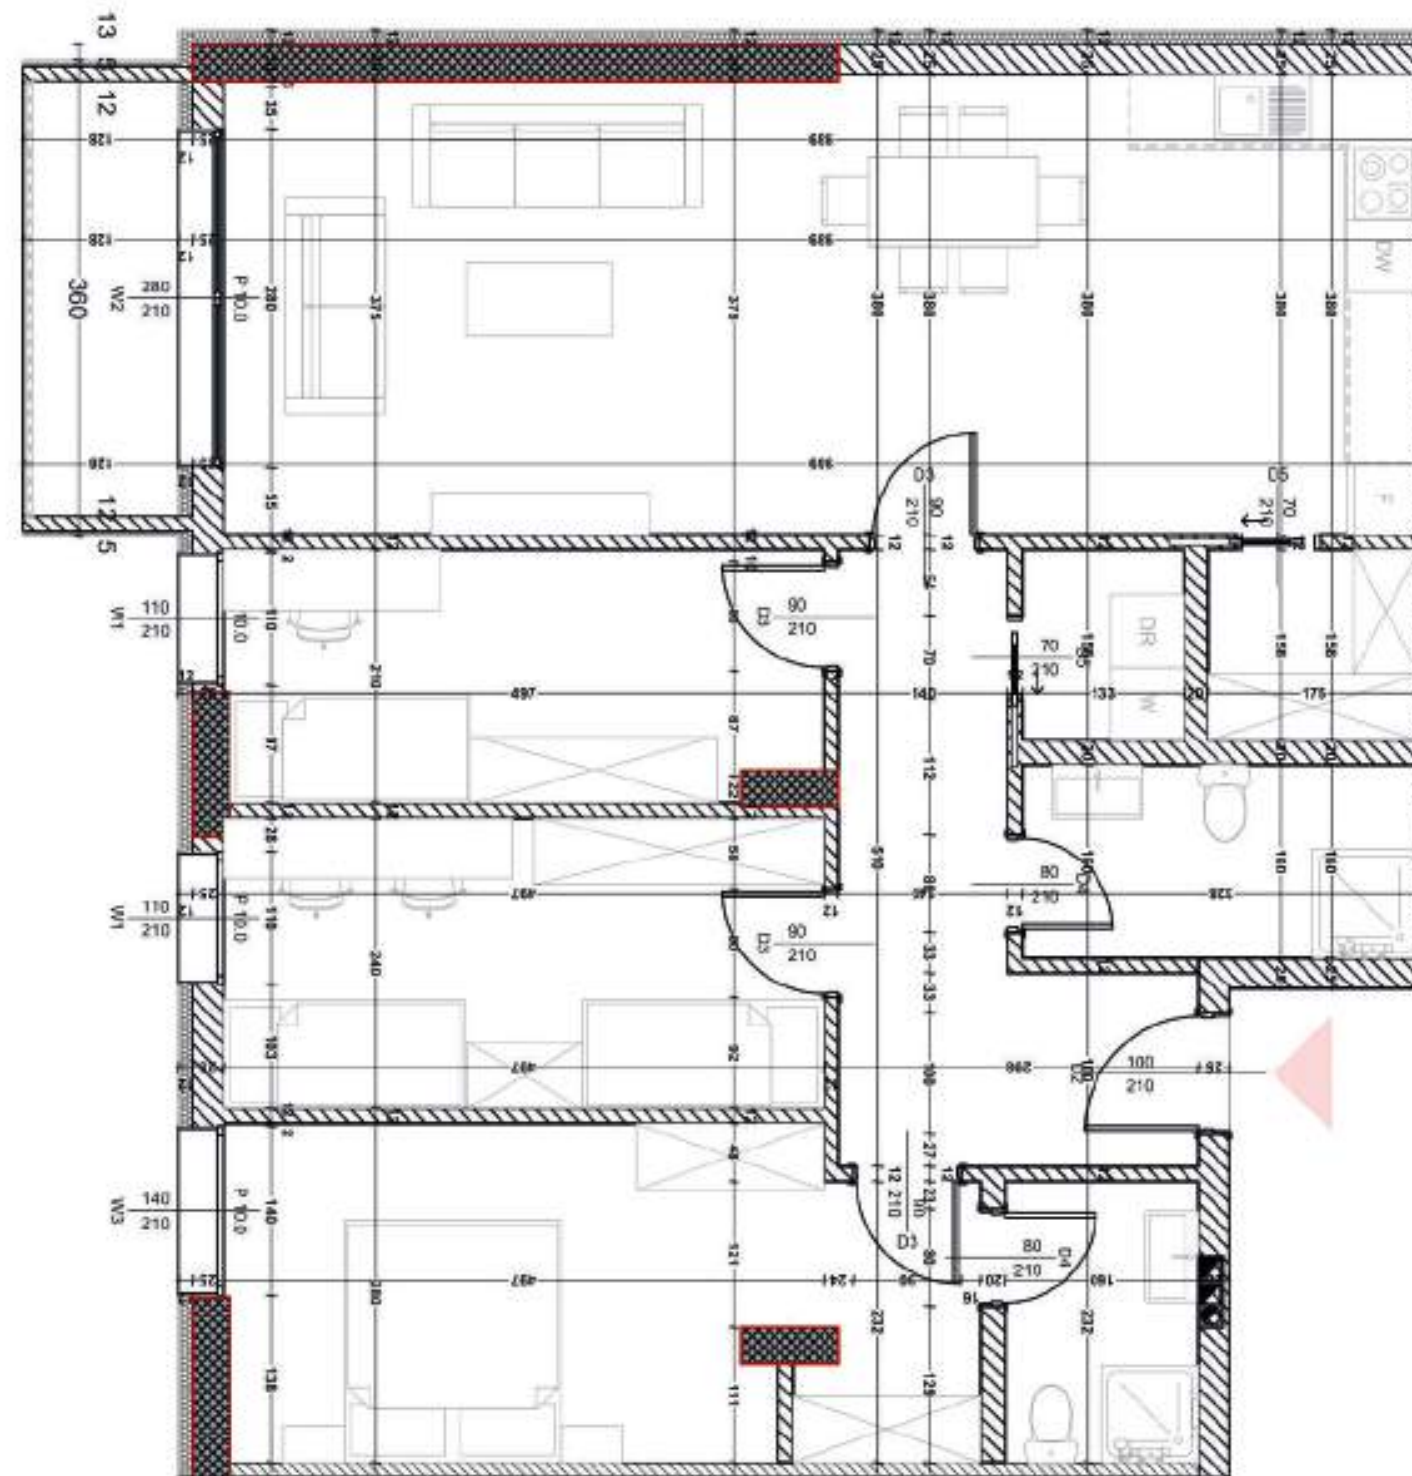

Banesa C23

Lamella C

(Kati karakteristik 6)

Korridor / Banjo 1 / Banjo 2 / Utilit / Depo / Kuzhina / Qendrim Ditor /
Dhome Gjumi 1 / Dhome Gjumi 2 / Dhome Gjumi 3/ Ballkon Siperfaqja

Bruto: 120.738 m²