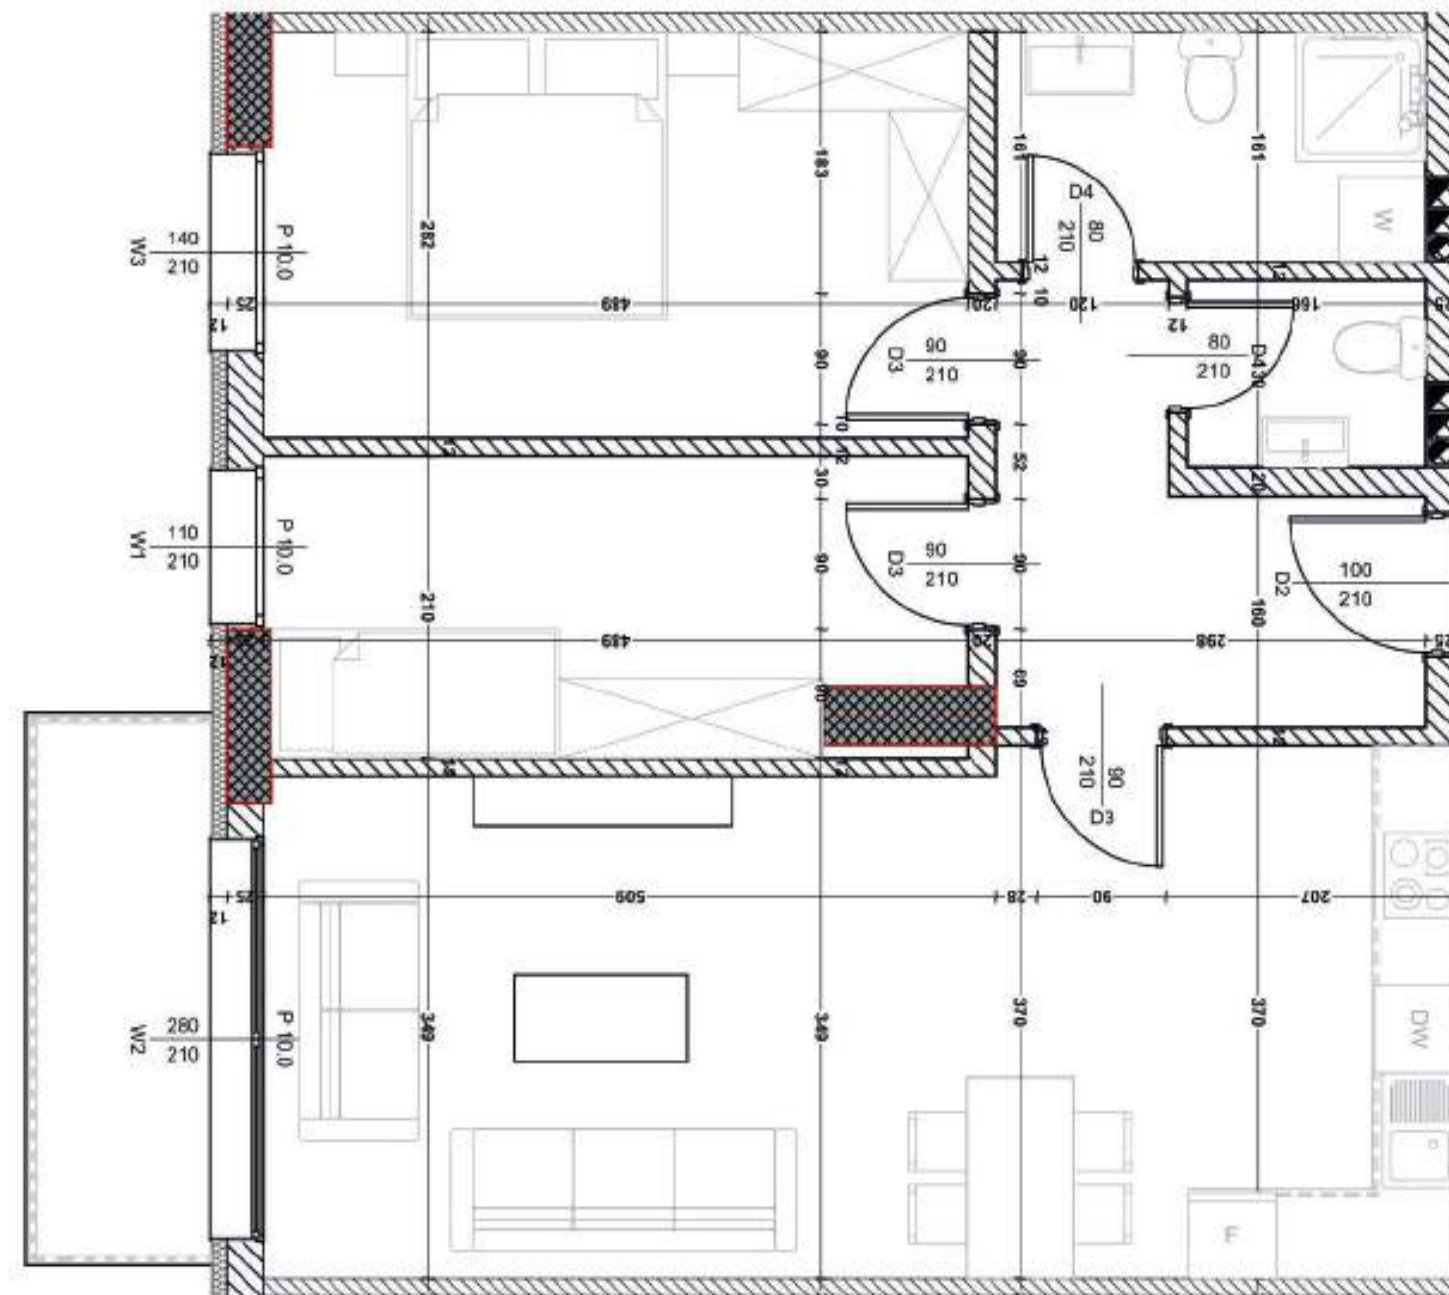

Banesa C6

Lamella C

(Kati karakteristik 2,3,4,5)

Korridor / WC / Banjo / Kuzhina / Qendrim Ditor / Dhome Gjumi 1 / Dhome Gjumi 2 /

Ballkon Sipërfaqja Bruto : 82.748 m²