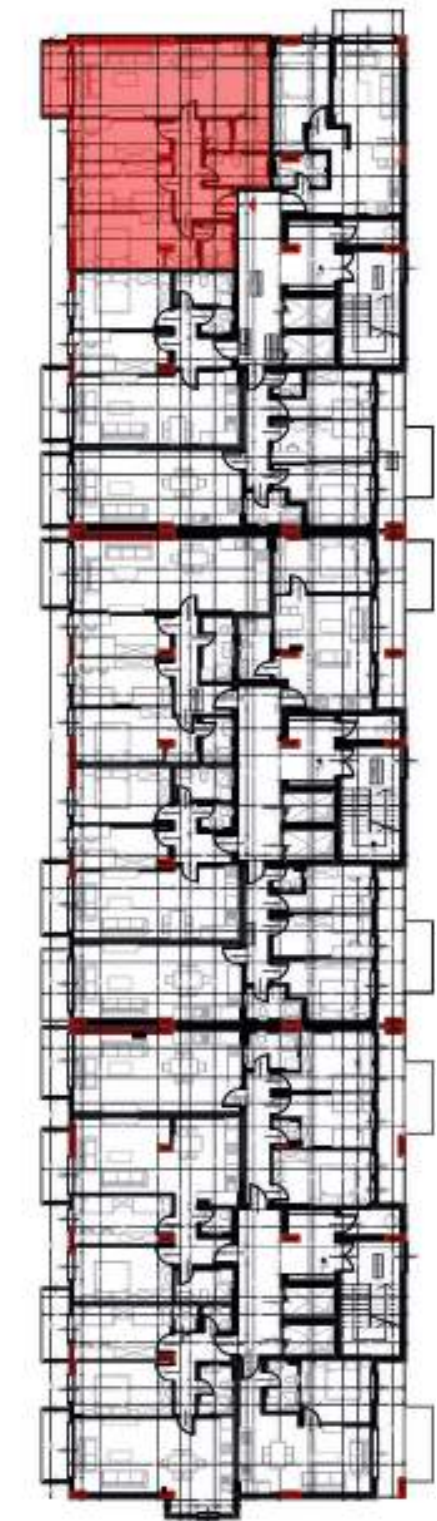

(Kati karakteristik 2,3,4,5)

Korridor / WC / Banjo / Depo / Kuzhina / Qendrim Ditor / Dhome Gjumi 1

/Dhome Gjumi 2 / Ballkon 1 / Ballkon 2 Siperfaqja Bruto : 98.305 m²

POLARIS SELECT RESIDENCE

Banesa A6

Lamella A

(Kati karakteristik 2,3,4,5)

Korridor / Banjo / Kuzhina / Qendrim Ditor / Dhome Gjumi 1 / Ballkon

Siperfaqja Bruto : 67.960 m²

POLARIS SELECT RESIDENCE

Banesa C24

Lamella C

(Kati karakteristik 6) Korridor / Banjo / Kuzhina / Qendrim Ditor / Dhome

Gjumi / Ballkon Sipërfaqja Bruto: 67.348 m²

Banesa C23

Lamella C

(Kati karakteristik 6)

Korridor / Banjo 1 / Banjo 2 / Utilit / Depo / Kuzhina / Qendrim Ditor /
Dhome Gjumi 1 / Dhome Gjumi 2 / Dhome Gjumi 3/ Ballkon Siperfaqja

Bruto: 120.738 m²

POLARIS SELECT RESIDENCE

Banesa C22

Lamella C

(Kati karakteristik 6)

Korridor / WC / Banjo / Kuzhina / Qendrim Ditor / Dhome Gjumi 1 / Dhome

Gjumi 2 / Ballkon Siperfaqja Bruto: 83.090 m²

Banesa C21