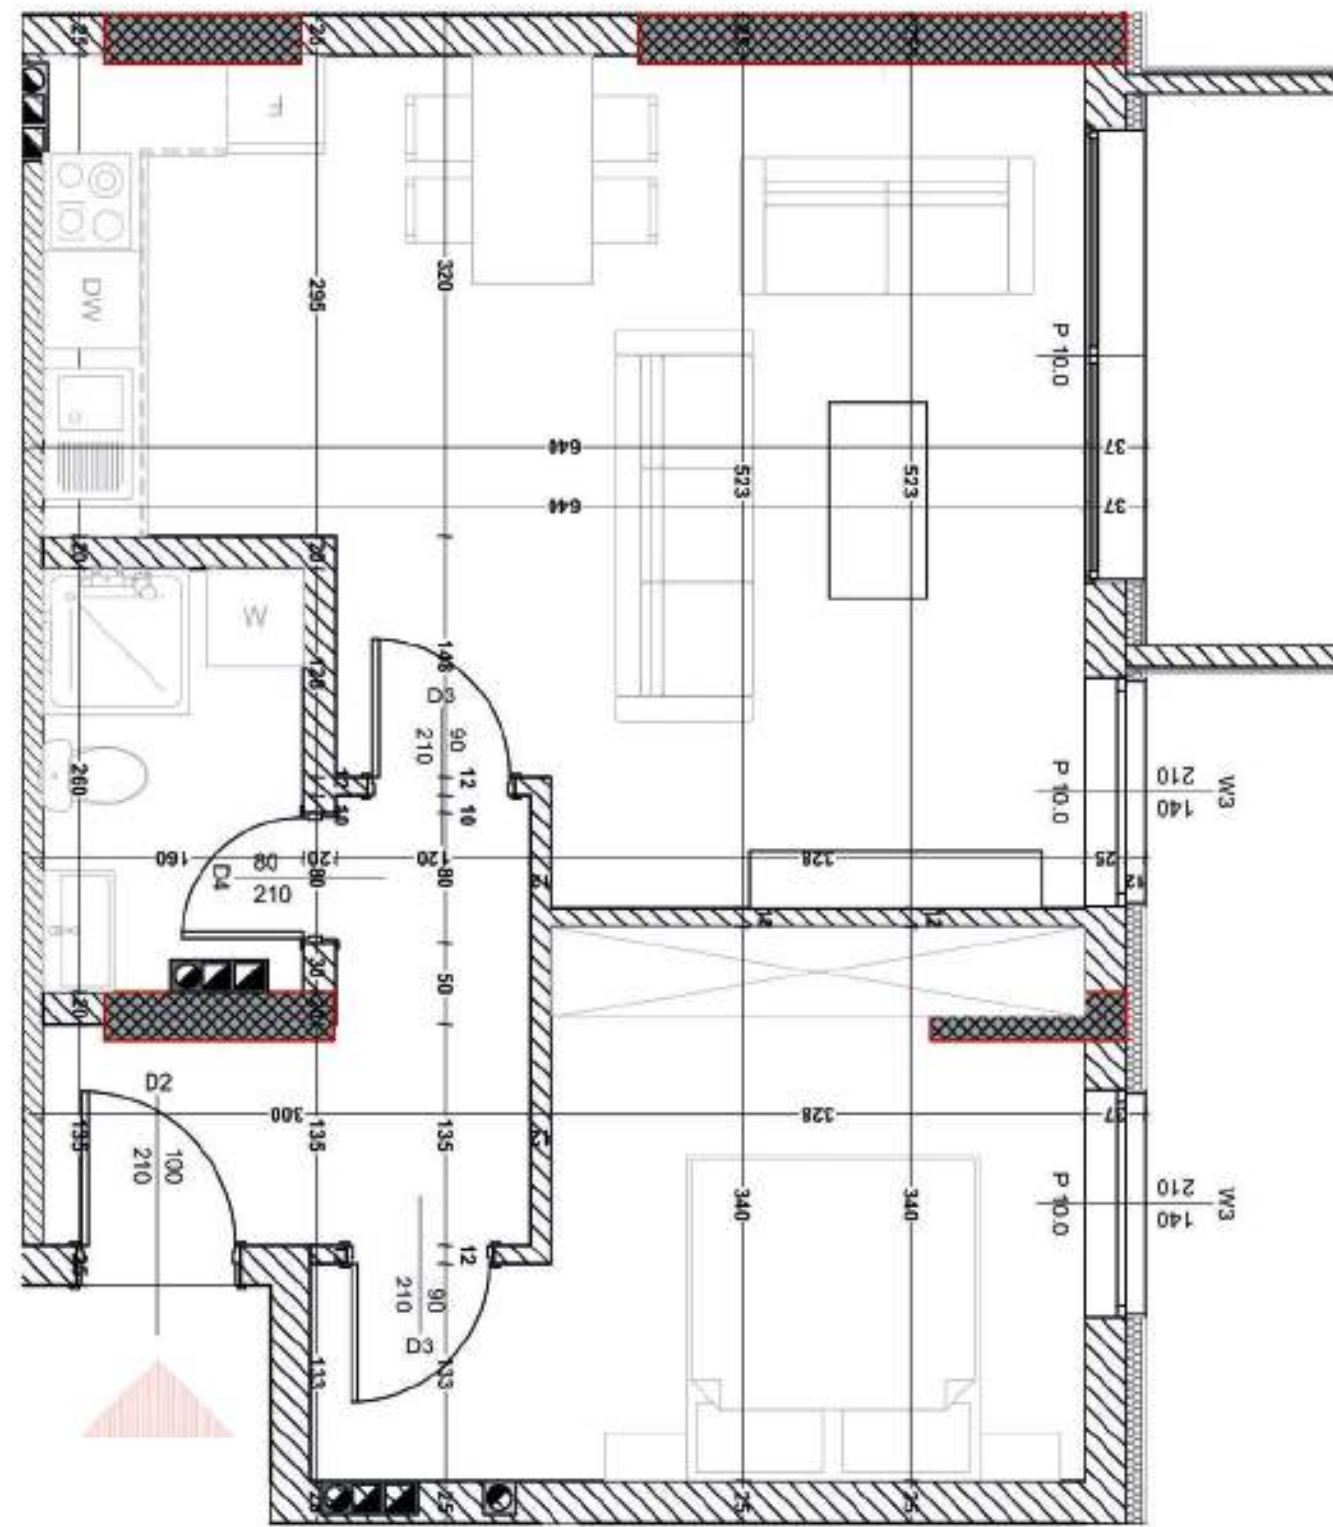

Ditor / Dhome Gjumi 1 / Dhome Gjumi 2 /

Dhome Gjumi 3 / Ballkon 1 / Ballkon 2

Siperfaqja Bruto : 117.371 m²

POLARIS SELECT RESIDENCE

Banesa B8

Lamella B

(Kati karakteristik 2,3,4,5)

Korridor / Banjo / Kuzhina / Qendrim Ditor / Dhome Gjumi / Ballkon