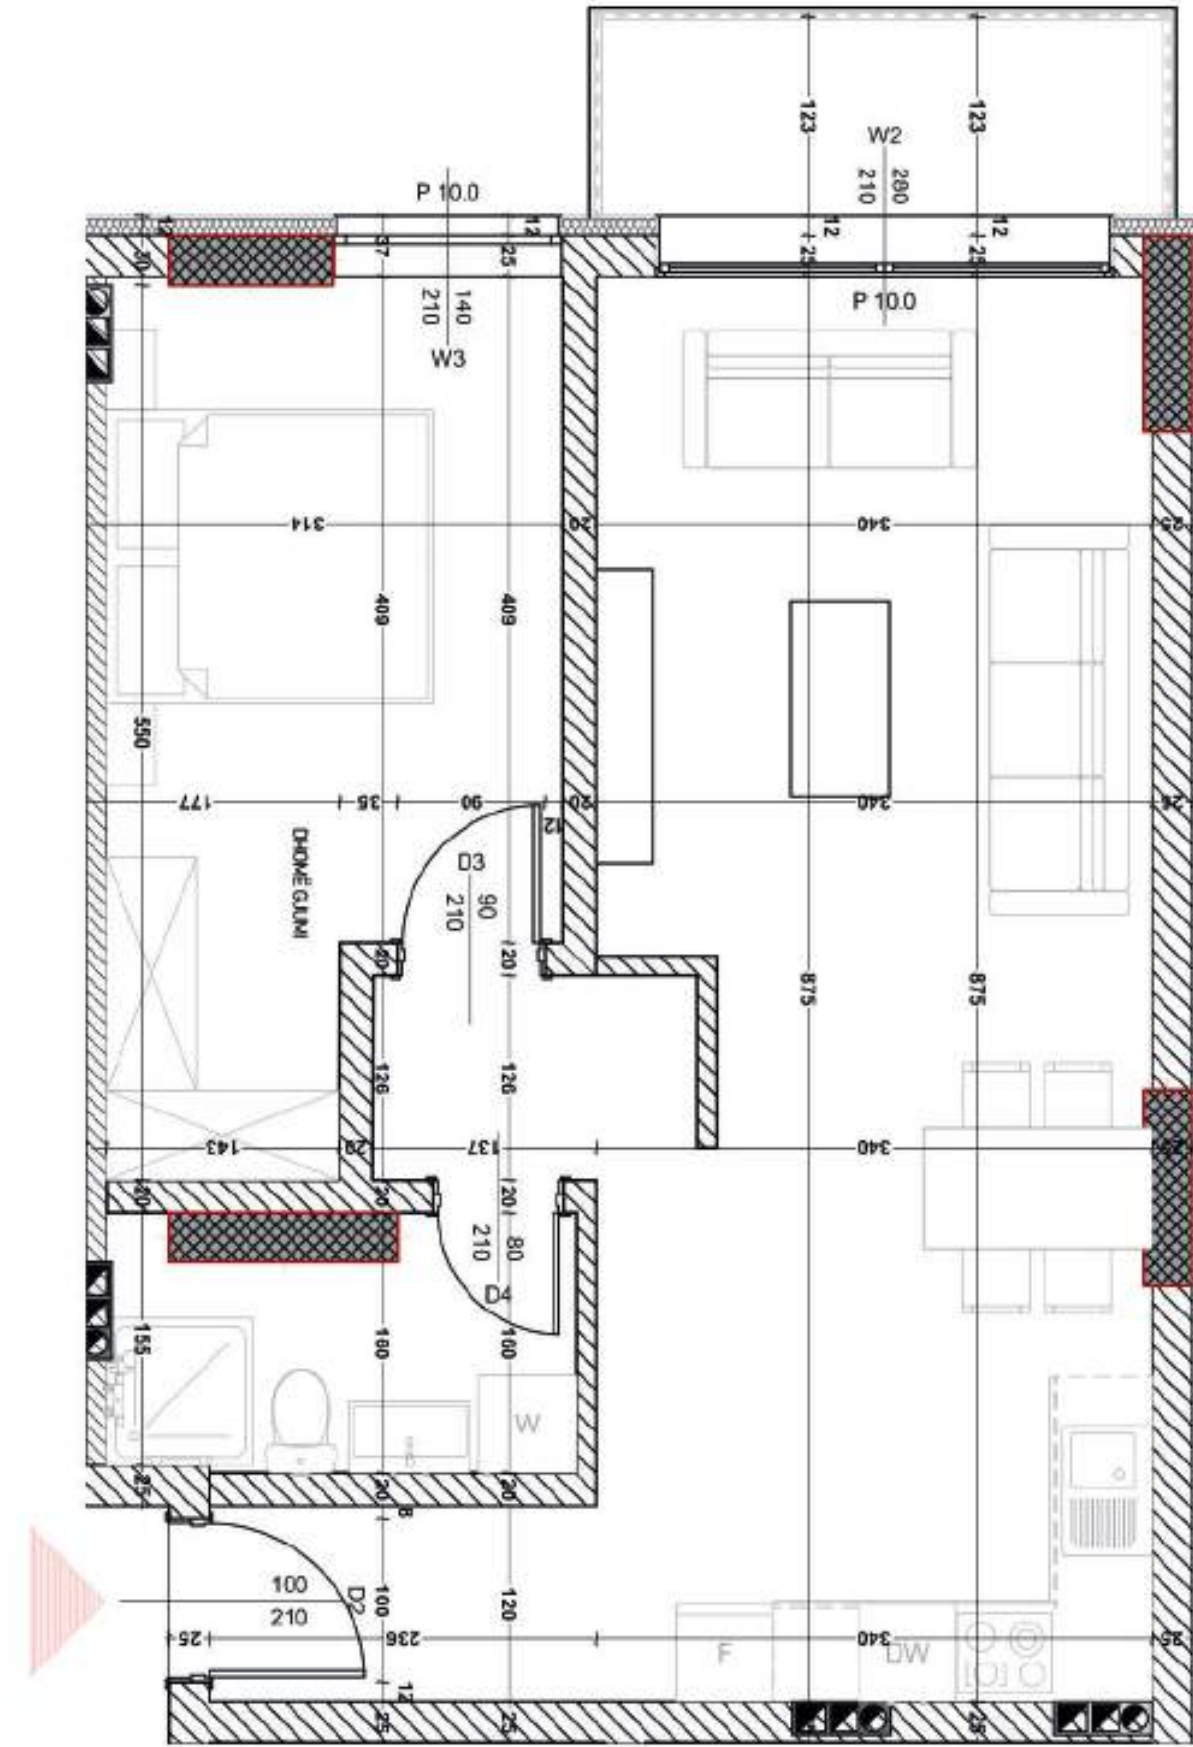

Banesa C8

Lamella C

(Kati karakteristik 2,3,4,5)

Korridor / Banjo / Kuzhina / Qendrim Ditor / Dhome

Gjumi / Ballkon Sipërfaqja Bruto : 67.347 m²