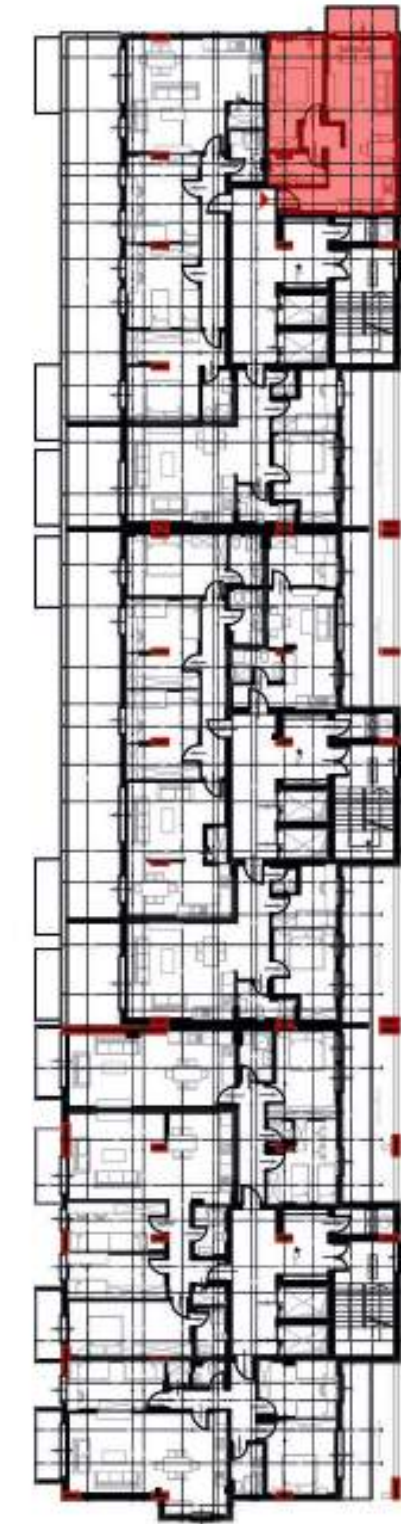

Korridor / WC / Banjo / Kuzhina / Qendrim
Ditor / Dhome Gjumi 1 / Dhome Gjumi 2 /
Dhome Gjumi 3 / Teras / Ballkon
Siperfaqja Bruto: 121.682 m²

Banesa A24

Lamella A

(Kati karakteristik 6)

Korridor / WC / Banjo / Kuzhina / Qendrim Ditor / Dhome Gjumi 1 / Dhome

Gjumi 2 / Ballkon Siperfaqja Bruto: 89.041 m²

Banesa A23

Lamella A

(Kati karakteristik 6)

Korridor / WC / Banjo / Depo / Kuzhina / Qendrim Ditor / Dhome Gjumi 1 /

Dhome Gjumi 2 / Ballkon 1 / Ballkon 2 Siperfaqja Bruto: 98.308 m²

Banesa A22

Lamella A

(Kati karakteristik 6)

Korridor / Banjo / Kuzhina / Qendrim Ditor / Dhome Gjumi / Teras

Siperfaqja Bruto: 62.708 m²

Banesa C27

Lamella C

(Kati karakteristik 7)

Korridor / Banjo / Kuzhina / Qendrim Ditor / Dhome Gjumi / Ballkon

Siperfaqja Bruto: 67.347 m2

POLARIS SELECT RESIDENCE

Banesa C26

Lamella C

(Kati karakteristik 7)

Korridor / Banjo 1 / Banjo 2 / Depo /
Kuzhina / Qendrim Ditor / Dhome Gjumi 1
/ Dhome Gjumi 2 / Dhome Gjumi 3 /
Terase Siperfaqja Bruto: 183.478 m²