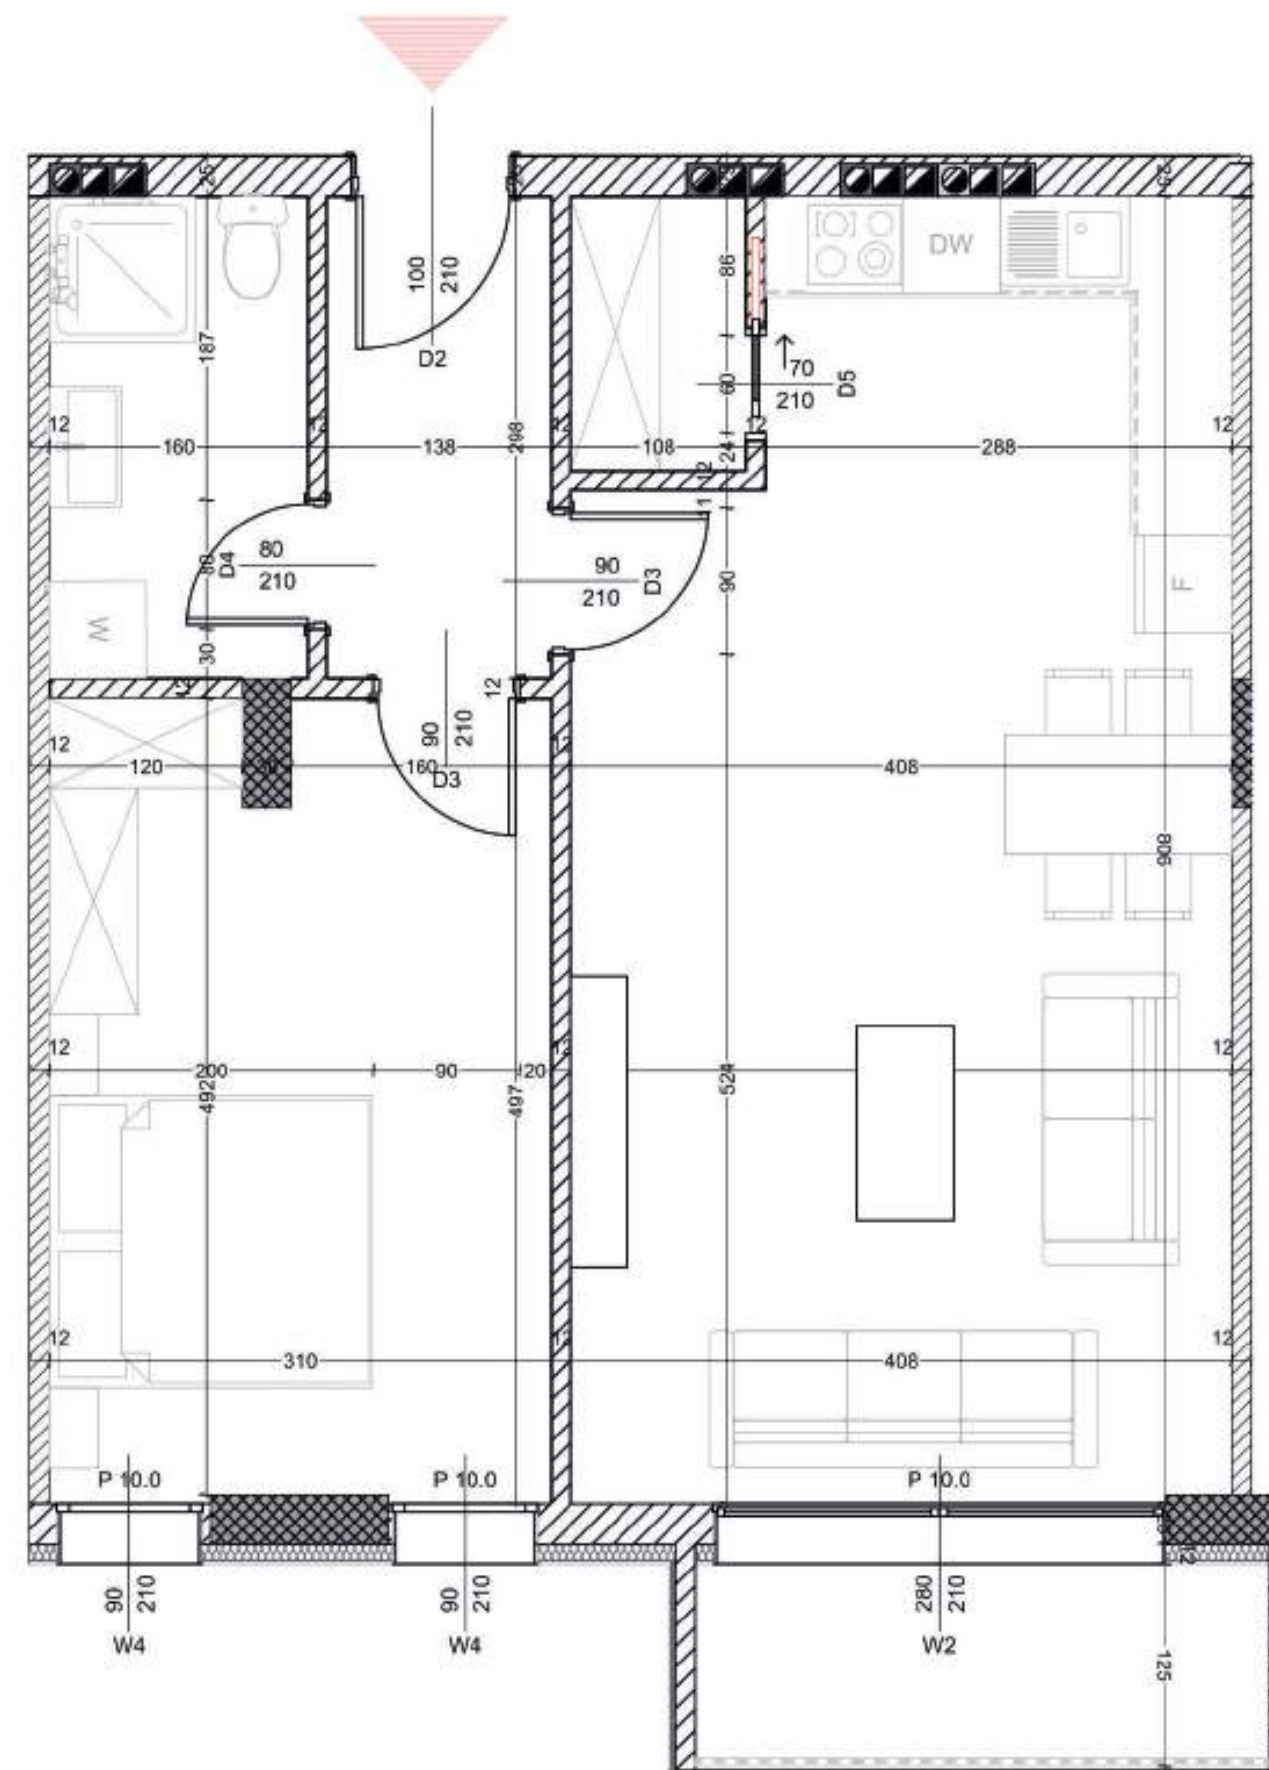

POLARIS SELECT RESIDENCE

Banesa A37

Lamella A

(Kati karakteristik 10)

Korridor / Wc / Banjo / Kuzhina / Qendrim Ditor / Dhome Gjumi 1 / Dhome Gjumi 2 / Ballkon 1 / Ballkon 2 Siperfaqja Bruto: 113.296 m²

Banesa A36