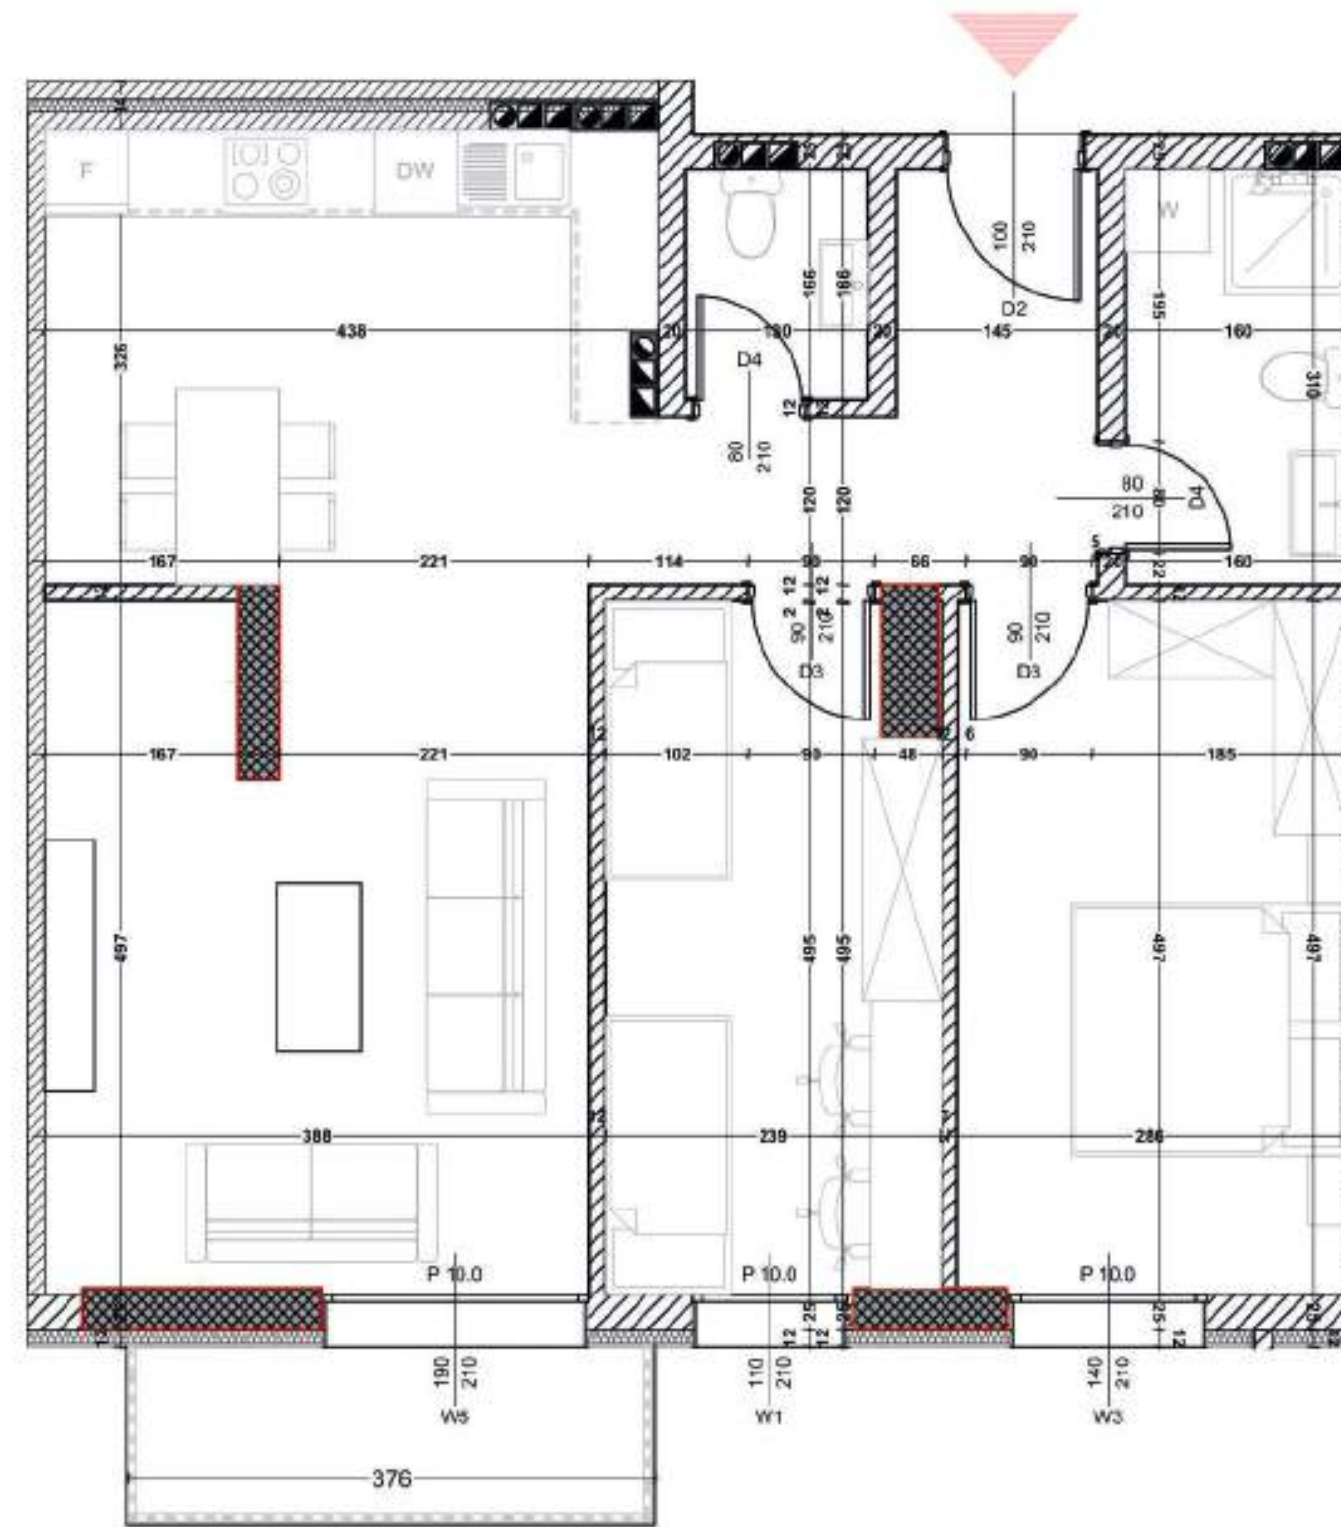

Banesa A8

Lamella A

(Kati karakteristik 2,3,4,5)

Korridor / WC / Banjo / Kuzhina / Qendrim Ditor / Dhome Gjumi 1 /

DhomeGjumi 2 / Ballkon Sipërfaqja Bruto : 88.862 m²