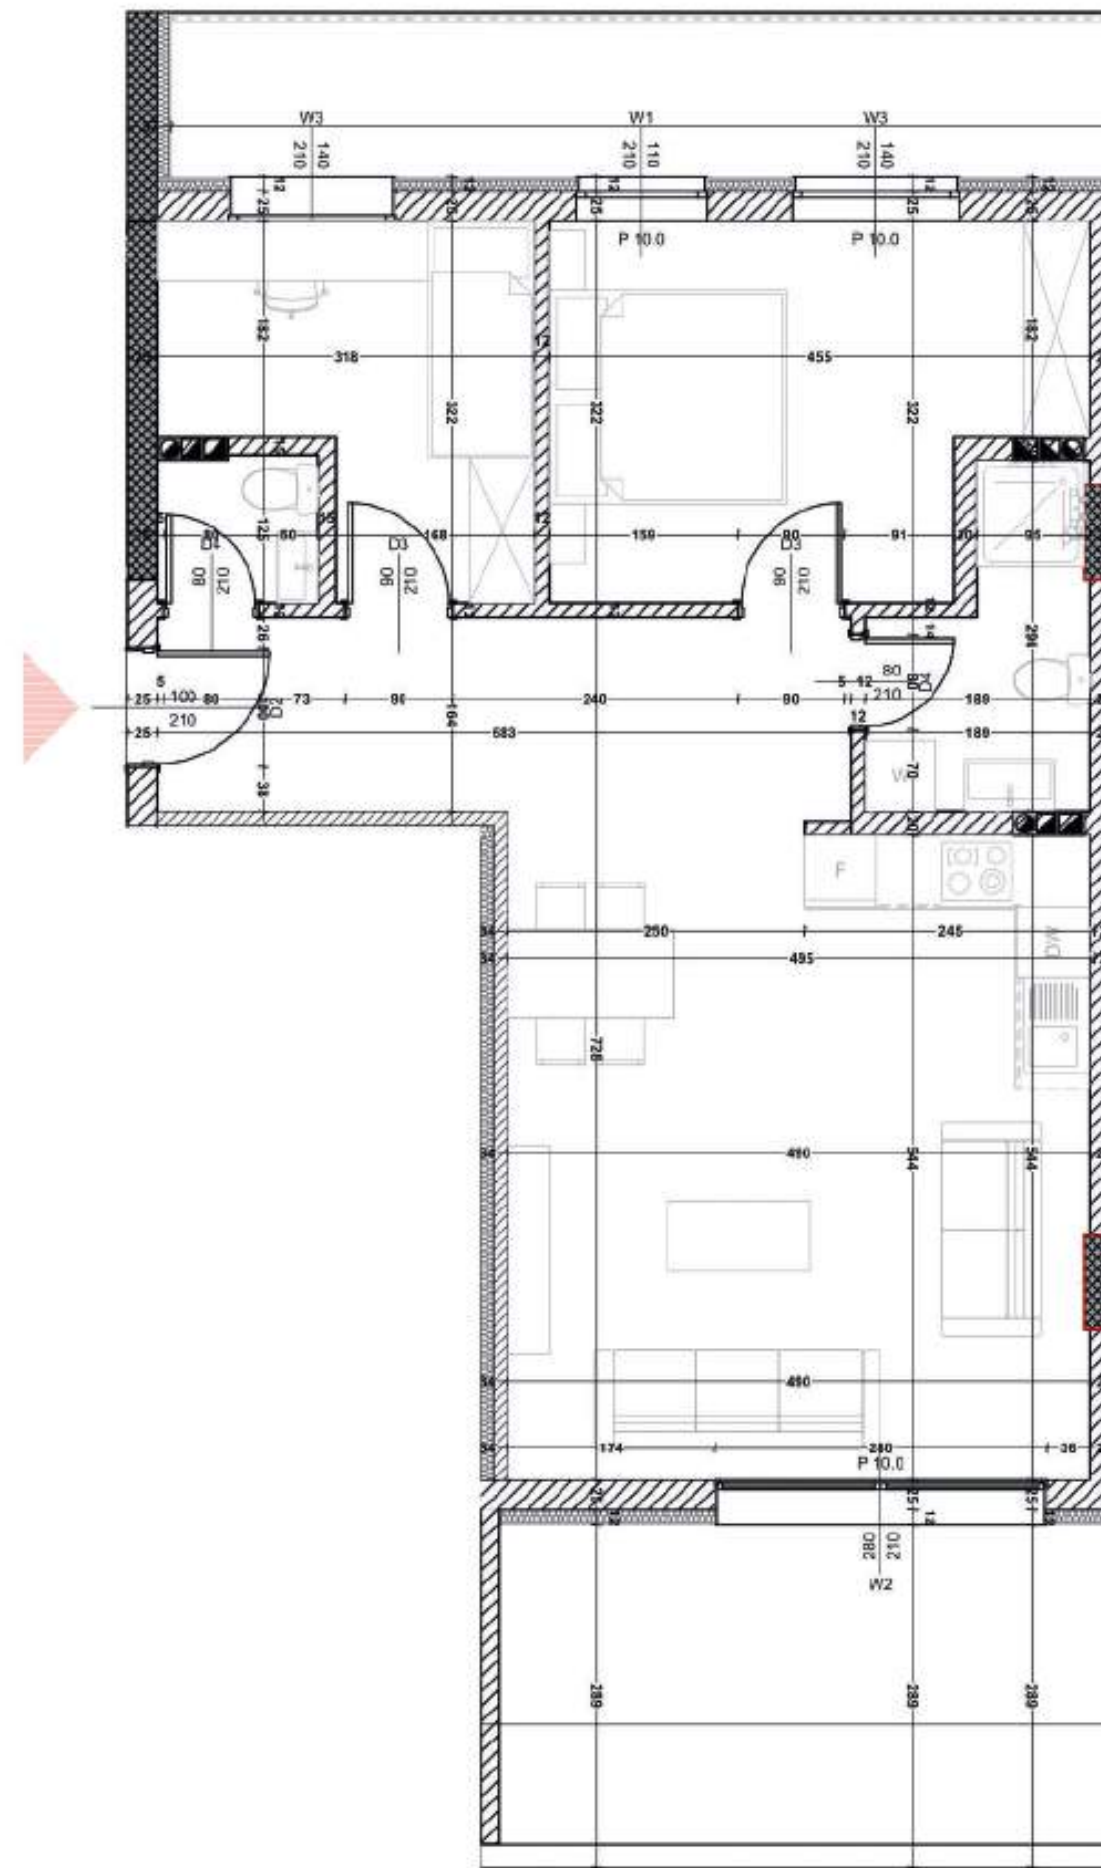

Korridor / Banjo / Kuzhina / Qendrim Ditor / Dhome Gjumi / Ballkon

Siperfaqja Bruto: 67.347 m2

POLARIS SELECT RESIDENCE

Banesa C26

Lamella C

(Kati karakteristik 7)

Korridor / Banjo 1 / Banjo 2 / Depo /
Kuzhina / Qendrim Ditor / Dhome Gjumi 1
/ Dhome Gjumi 2 / Dhome Gjumi 3 /
Terase Siperfaqja Bruto: 183.478 m²