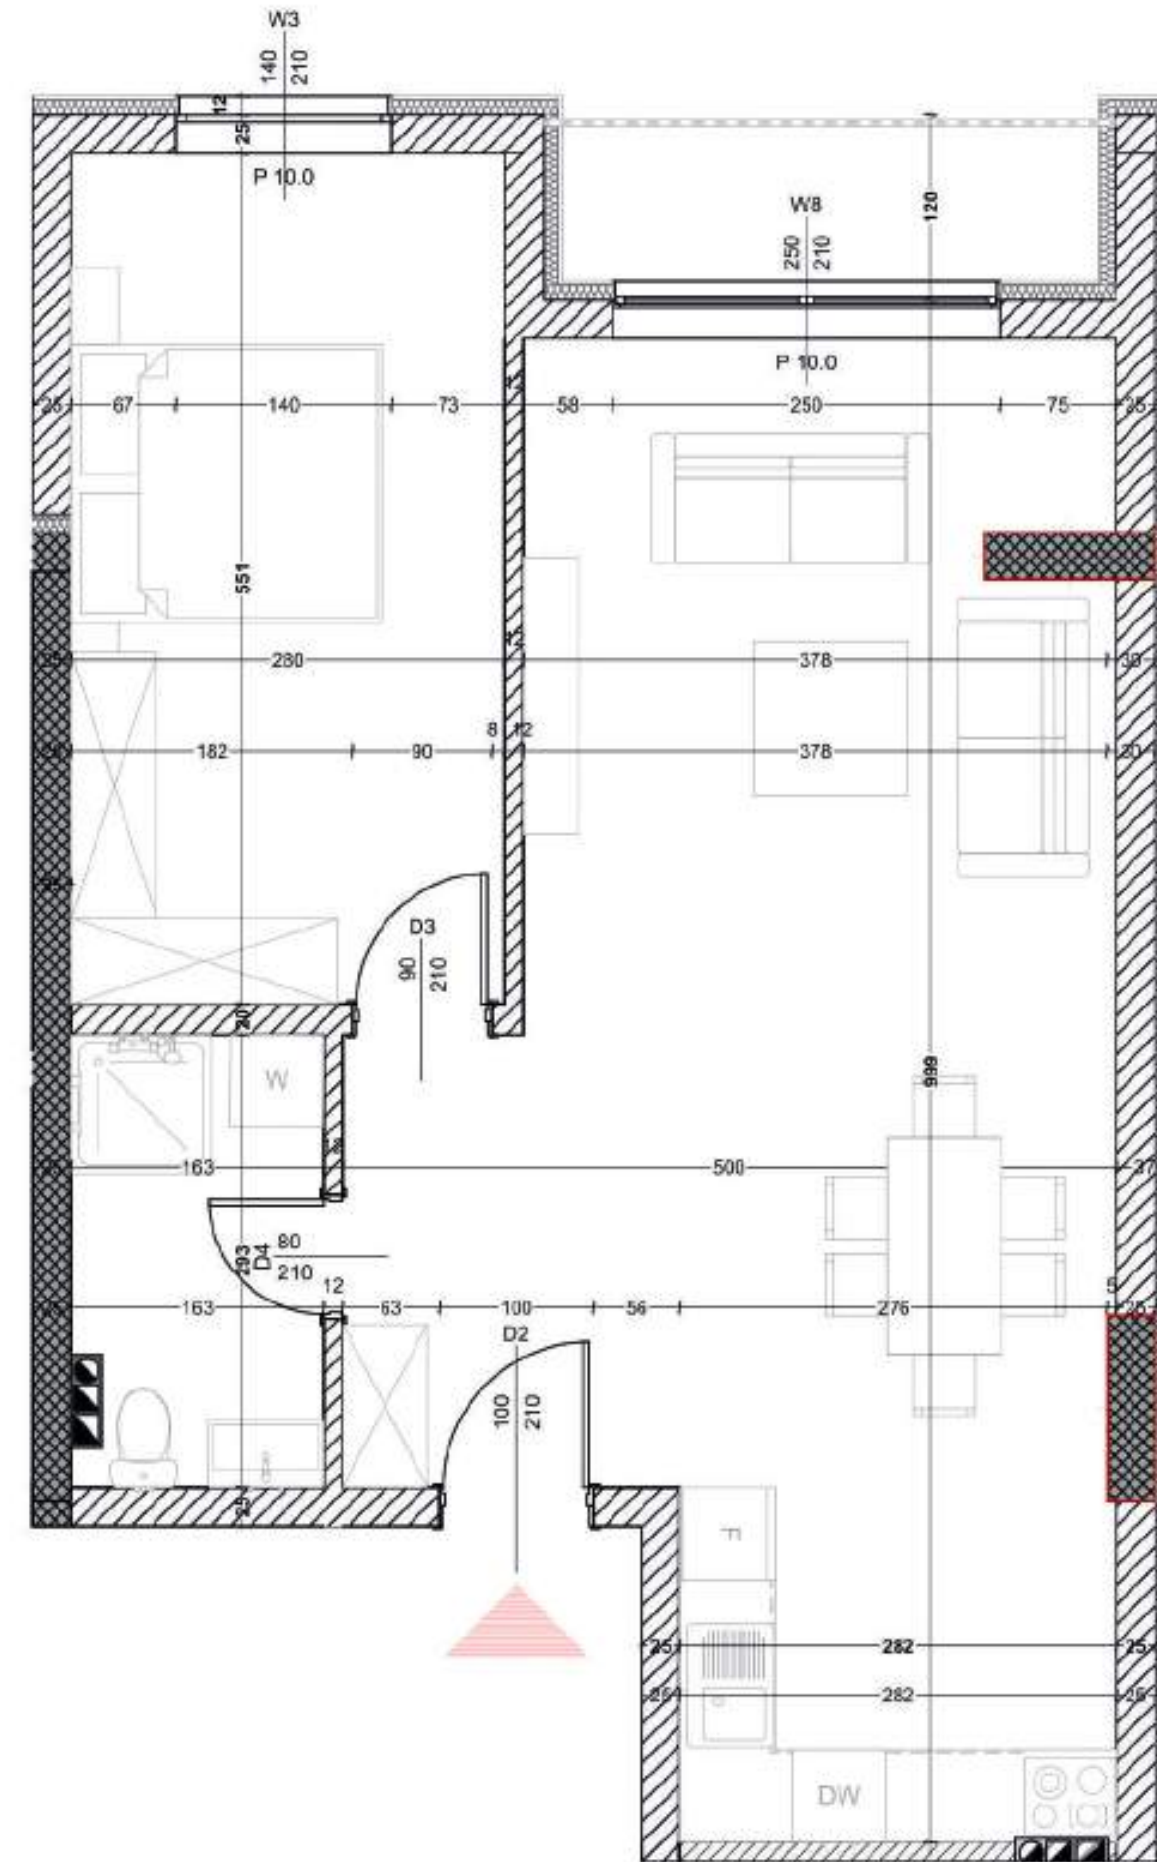

Banesa A2

Lamella A
(Kati karakteristik 1)
Koridori / Banjo / Depo / Kuzhina / Qendrim Ditor/
Dhome Gjumi / Ballkon Siperfaqja Bruto: 68.620 m²

Banesa A1

Lamella A
(Kati karakteristik 1)
Koridori / Banjo / Kuzhina / Qendrim Ditor/ Dhome
Gjumi / Ballkon Sipërfaqja Bruto: 73.635 m²