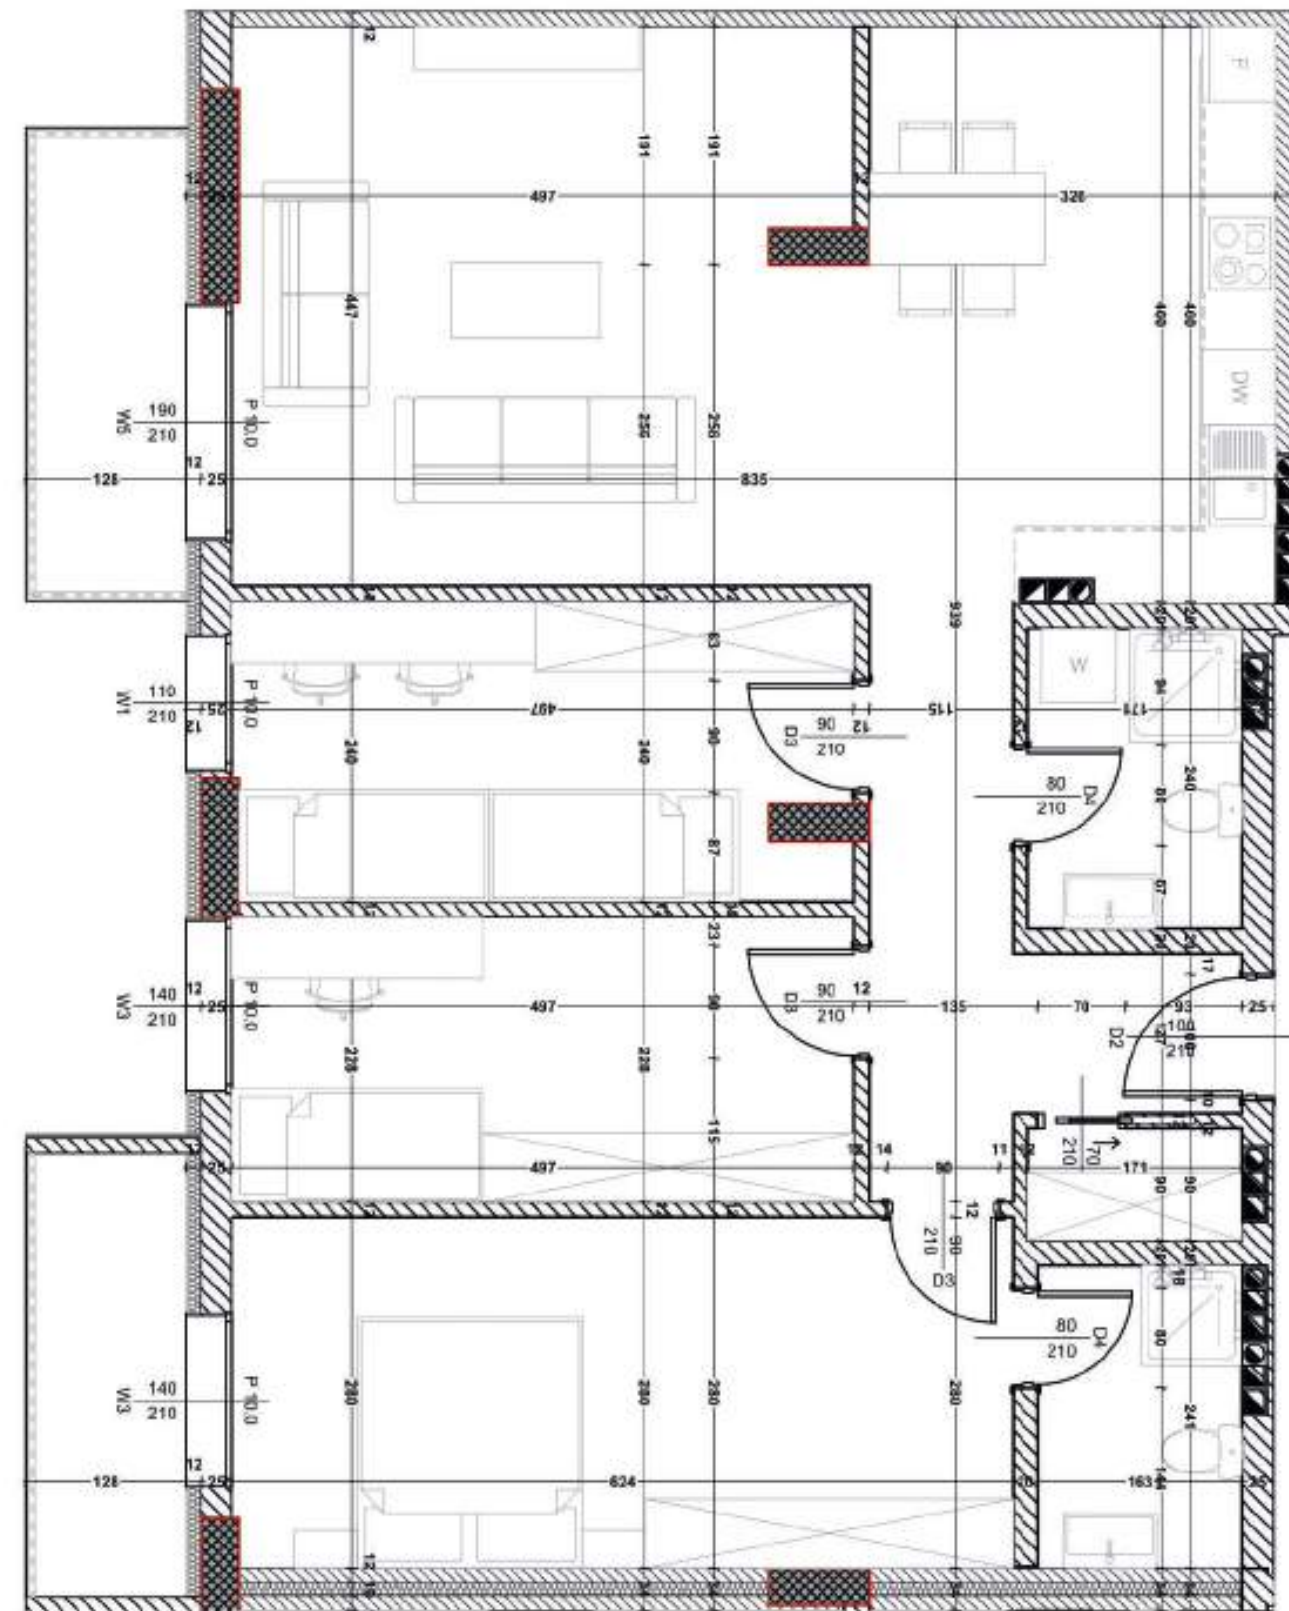

Banesa A28

Lamella A
(Kati karakteristik 7)
Korridor / Wc / Banjo / Kuzhina / Qendrim Ditor / Dhome Gjumi 1 / Dhome Gjumi 2 / Ballkon / Terasë Siperfaqja Bruto: 105.350 m²

POLARIS SELECT RESIDENCE

Banesa A27