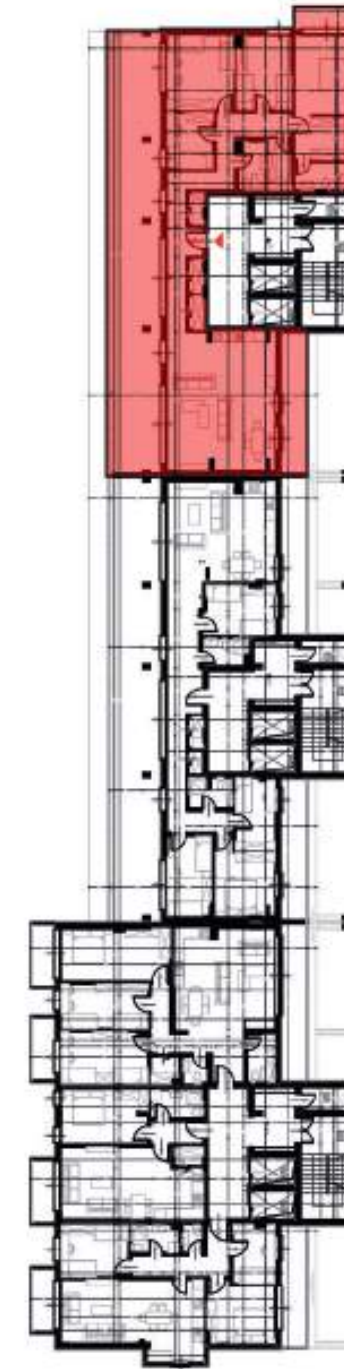

Lamella A

(Kati karakteristik 7)

Korridor / Wc / Banjo / Depo / Kuzhina / Qendrim Ditor / Dhome Gjumi 1 / Dhome Gjumi 2 / Dhome Gjumi 3 / Ballkon 1 / Ballkon 2 Siperfaqja Bruto: 121.275 m²

Banesa C28

Lamella C

(Kati karakteristik 8)

Korridor / Utilit / Depo 1 / Depo 2 / Depo 3 / Banjo 1 / Banjo 2 / Kuzhina / Qendrim Ditor / Dhome Gjumi 1 / Dhome Gjumi 2 / Dhome Gjumi 3 / Dhome Gjumi 4 / Ballkon 1 / Ballkon 2 / Terasë Siperfaqja Bruto: 270.121 m²