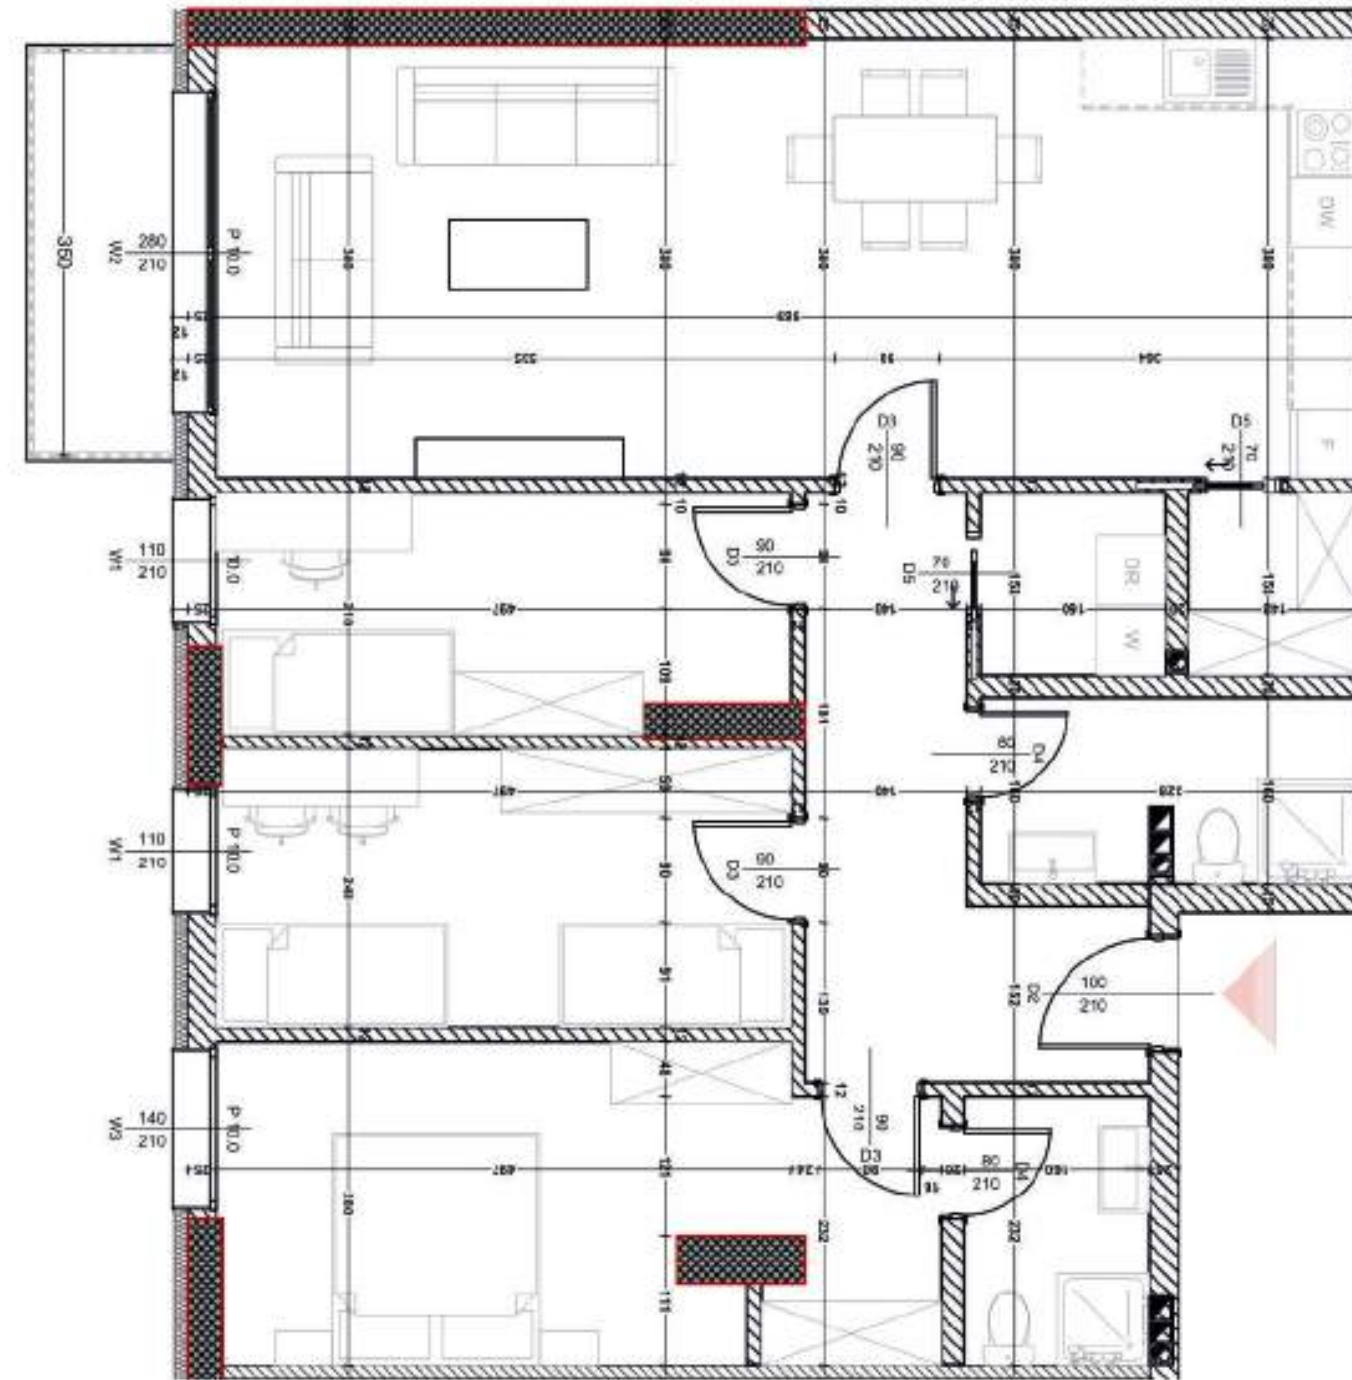

Banesa B7

Lamella B

(Kati karakteristik 2,3,4,5)

Korridor / Banjo 1 / Banjo 2 / Utilit / Depo / Kuzhina / Qendrim Ditor /

Dhome Gjumi 1 / Dhome Gjumi 2 / Dhome Gjumi 3 / Ballkon 1

Siperfaqja Bruto : 120.403 m²