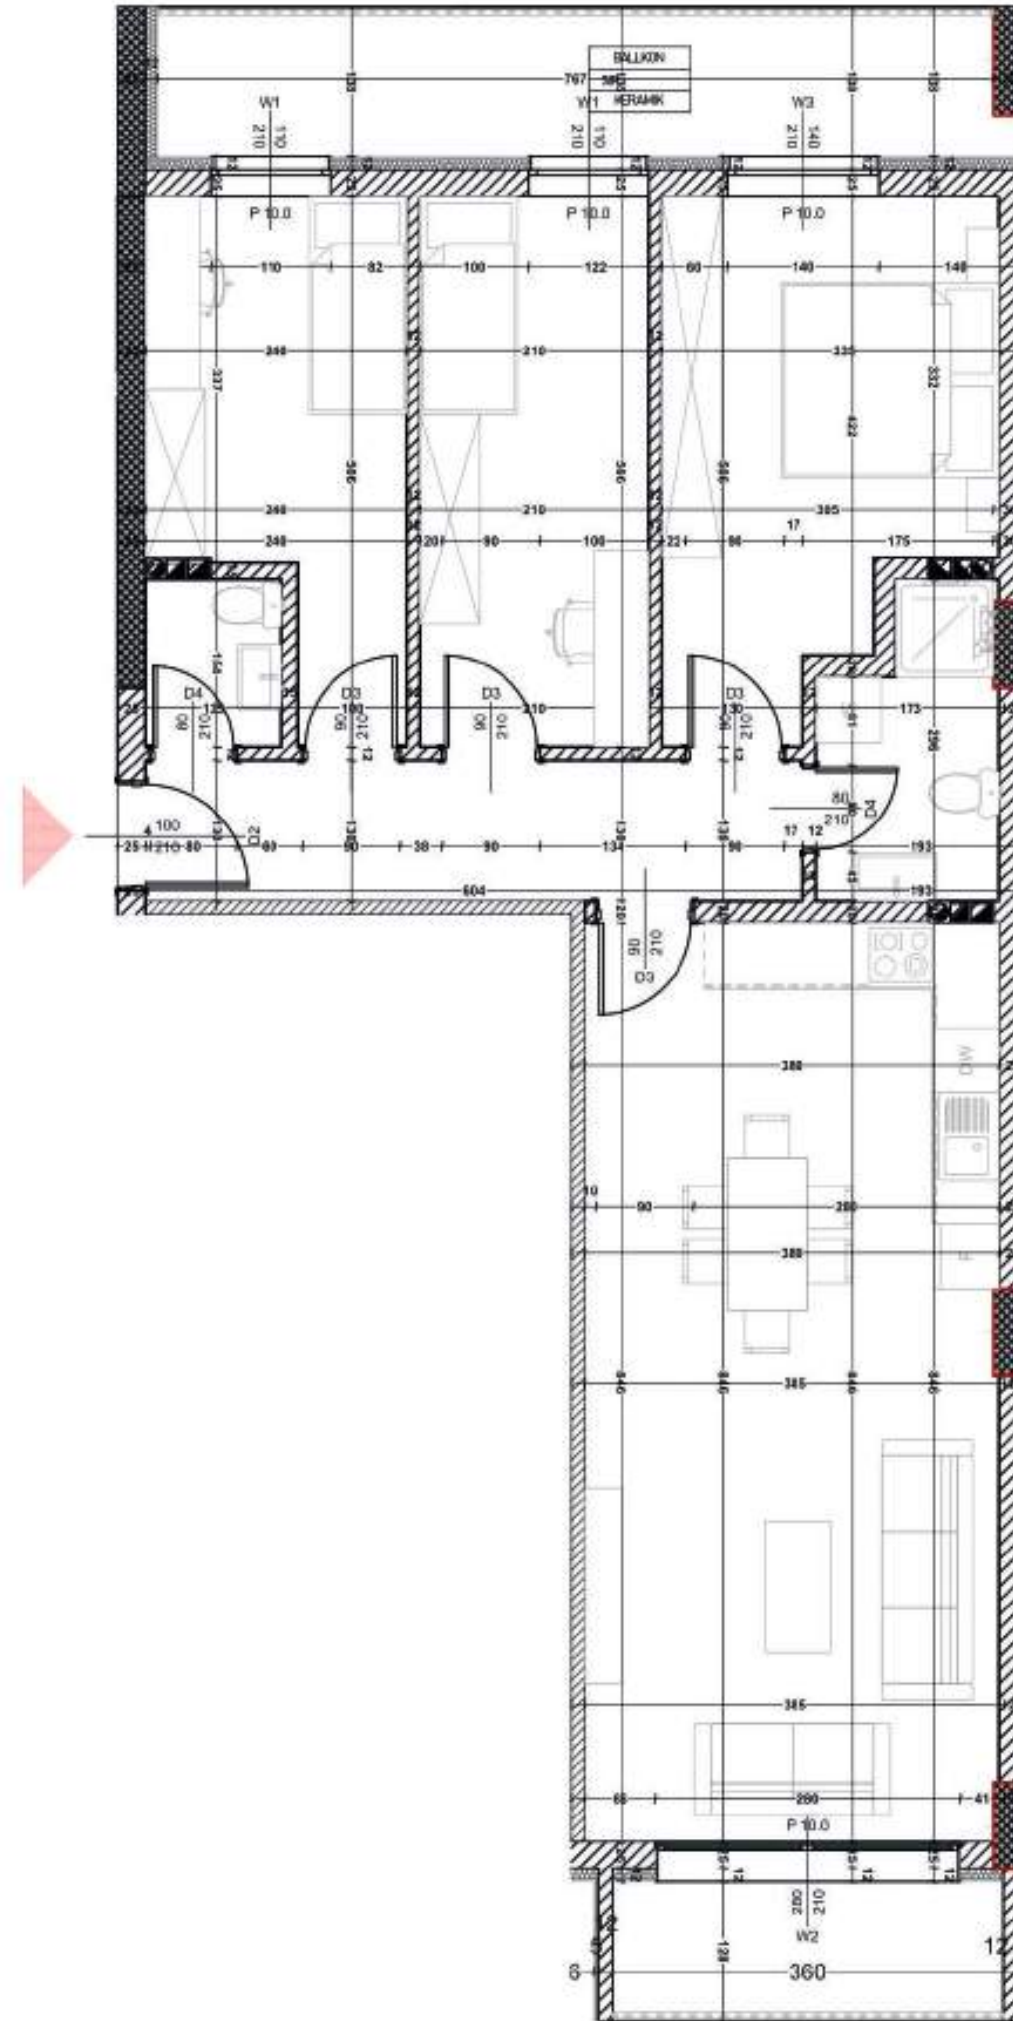

Bruto: 120.738 m²

POLARIS SELECT RESIDENCE

Banesa C22

Lamella C

(Kati karakteristik 6)

Korridor / WC / Banjo / Kuzhina / Qendrim Ditor / Dhome Gjumi 1 / Dhome

Gjumi 2 / Ballkon Siperfaqja Bruto: 83.090 m²

Banesa C21