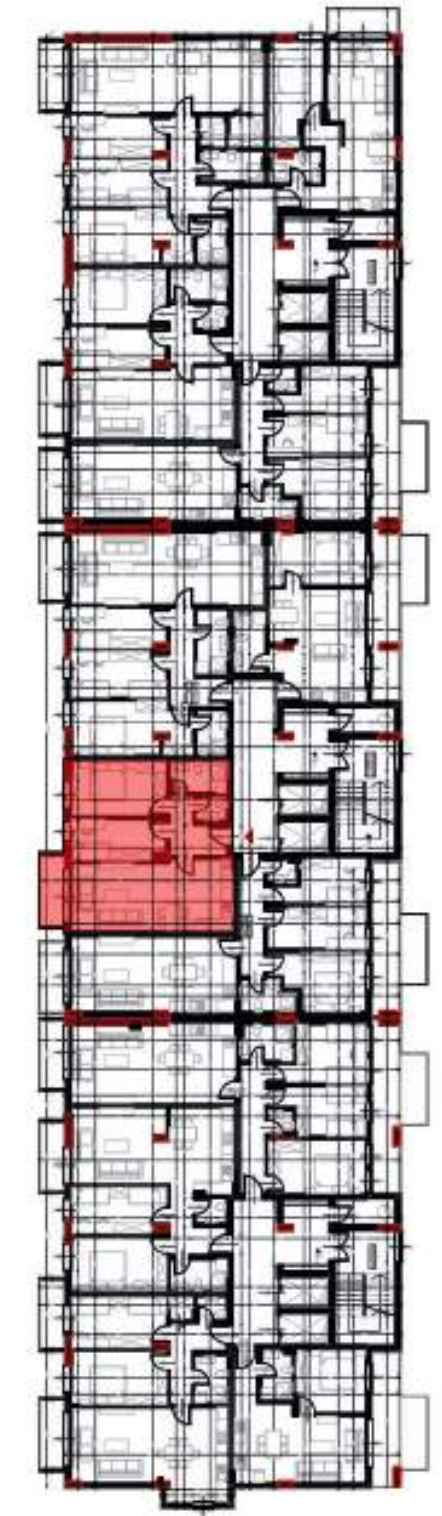

Banesa B22

Lamella B

(Kati karakteristik 6) Korridor / WC / Banjo / Kuzhina / Qendrim Ditor /
Dhome Gjumi 1 / Dhome Gjumi 2 / Ballkon Siperfaqja Bruto: 83.090 m²