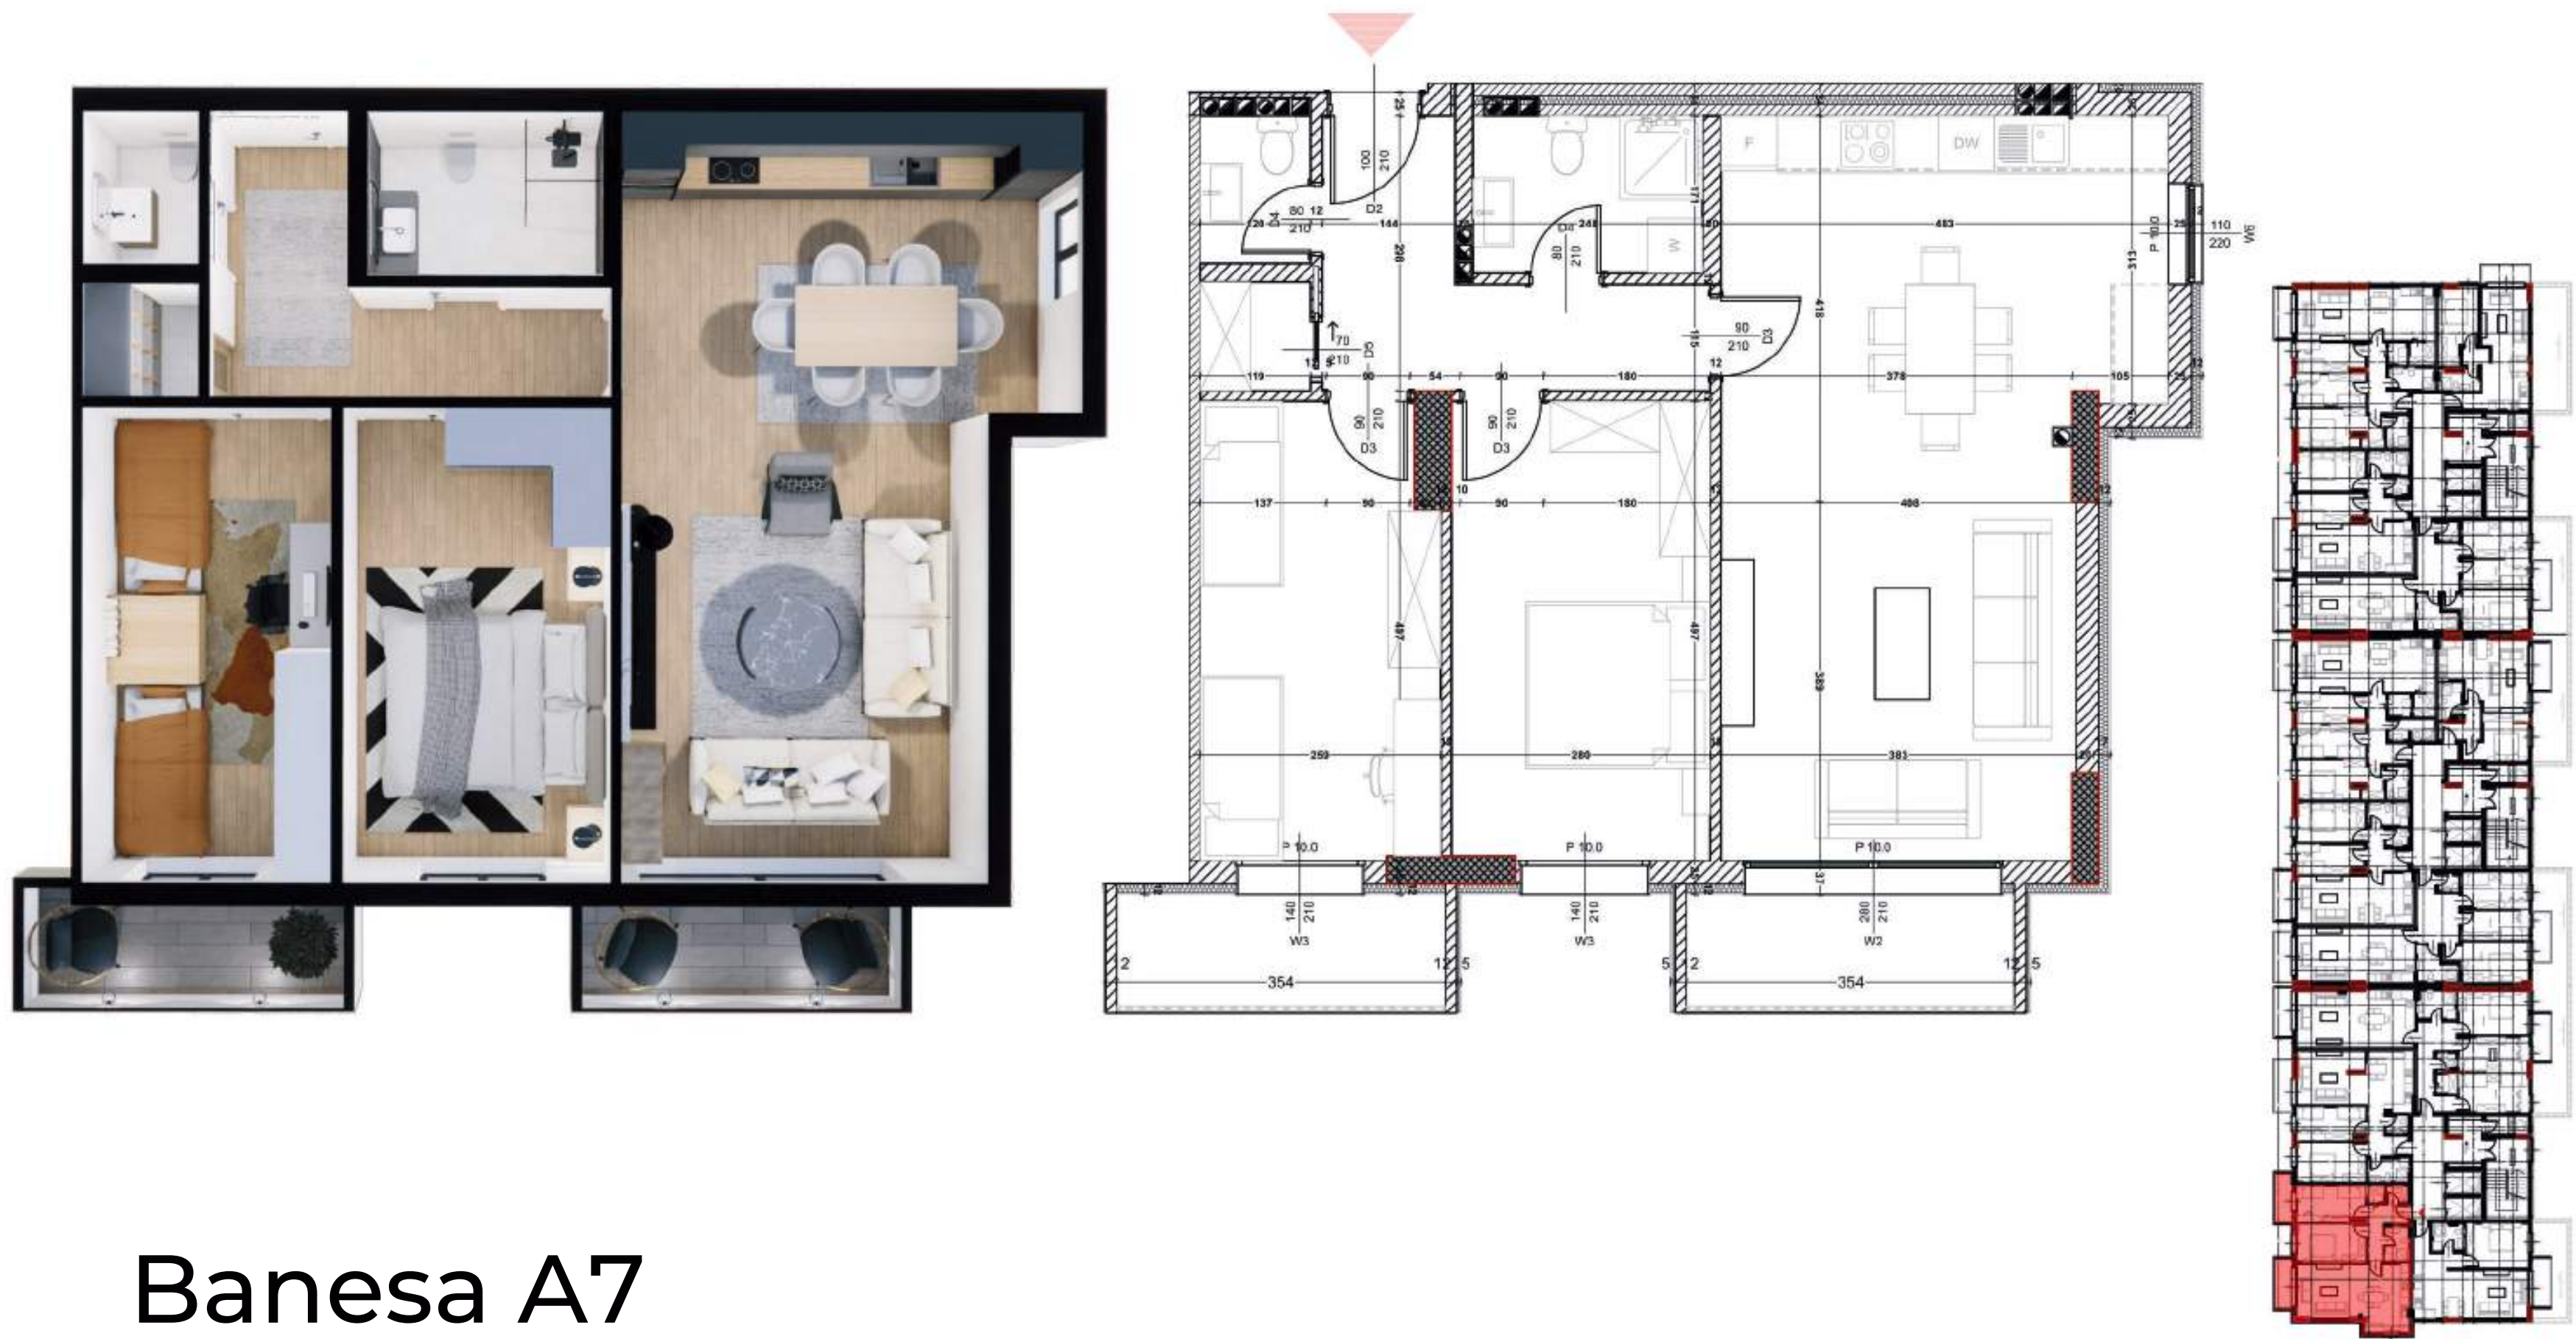

Banesa A8

Lamella A

(Kati karakteristik 2,3,4,5)

Korridor / WC / Banjo / Kuzhina / Qendrim Ditor / Dhome Gjumi 1 /

DhomeGjumi 2 / Ballkon Sipërfaqja Bruto : 88.862 m²

POLARIS SELECT RESIDENCE

Banesa A7

Lamella A