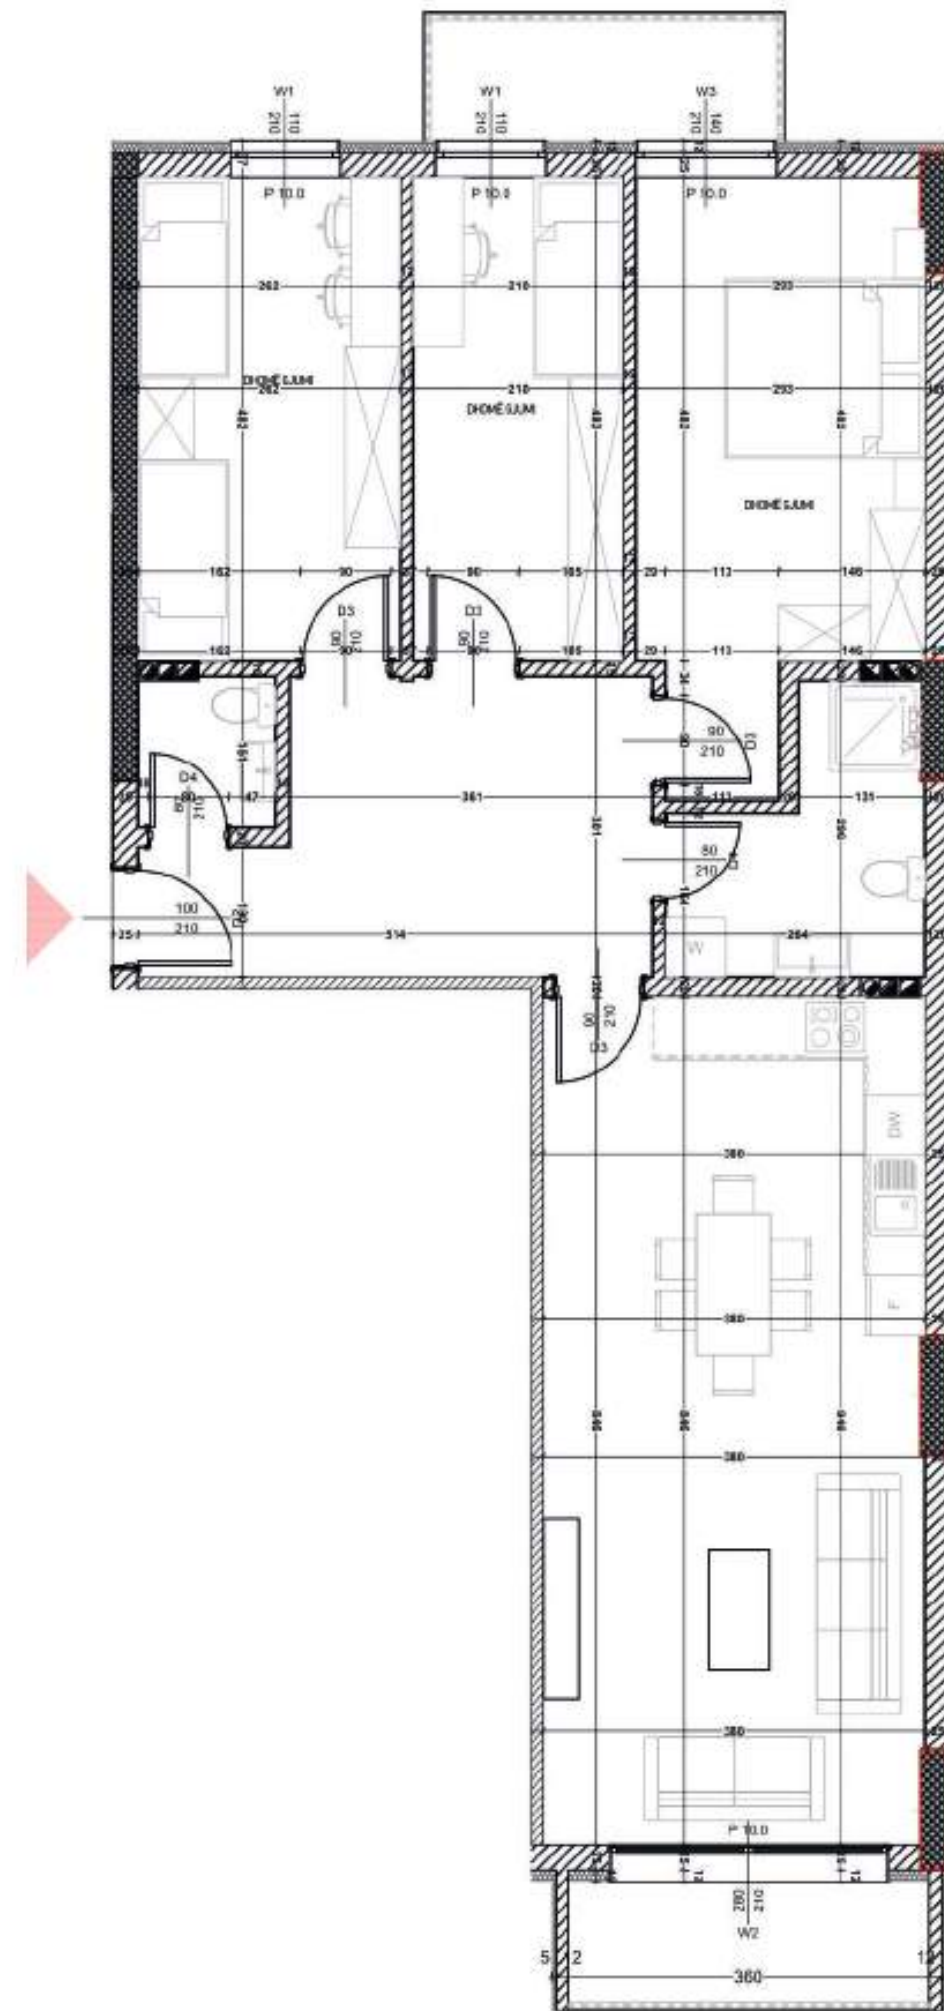

Banesa C5

Lamella C

(Kati karakteristik 2,3,4,5)

Korridor / WC / Banjo / Kuzhina / Qendrim

Ditor / Dhome Gjumi 1 / Dhome Gjumi 2 /

Dhome Gjumi 3 / Ballkon 1 / Ballkon 2

Siperfaqja Bruto : 117.371 m²