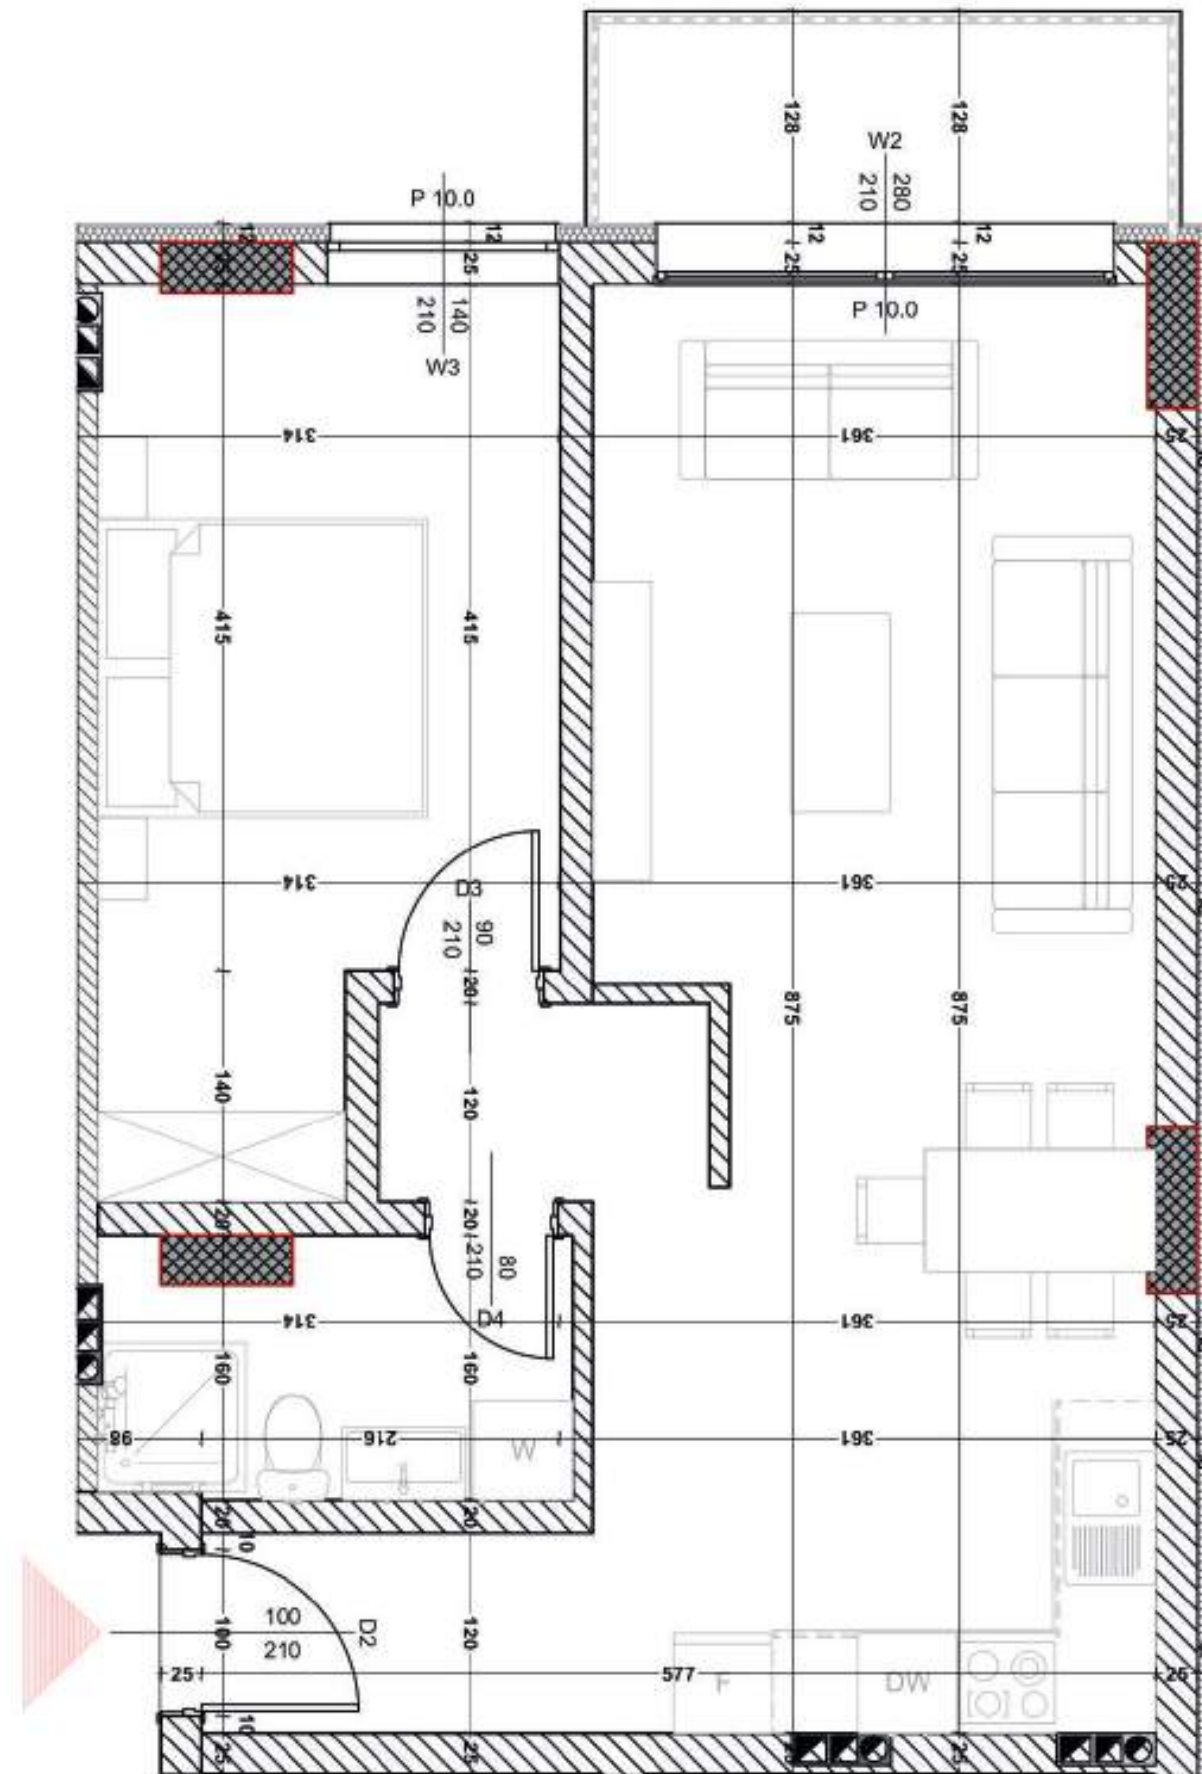

Banesa A22

Lamella A

(Kati karakteristik 6)

Korridor / Banjo / Kuzhina / Qendrim Ditor / Dhome Gjumi / Teras

Siperfaqja Bruto: 62.708 m²

Banesa C27

Lamella C

(Kati karakteristik 7)