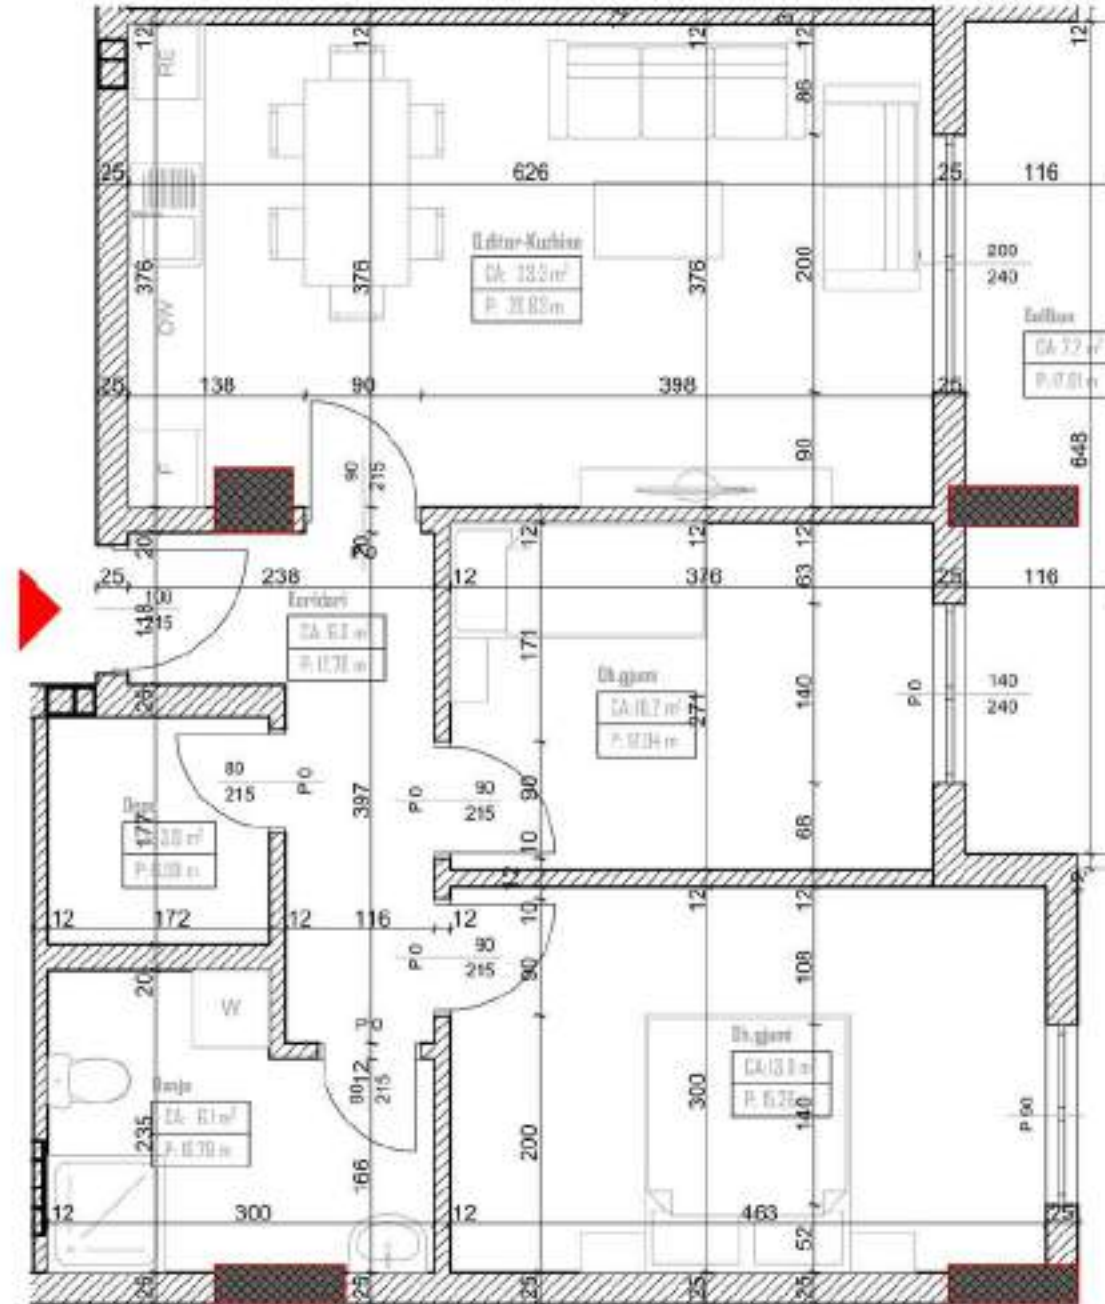

Lamela A  
Banesa 1 ( Kati Karakteristik 1 / 5 )  
Korridor / Banjo / Depo / Kuzhina / Qendrim Ditor / Ballkon /  
Dhome Gjumi 1 / Dhome Gjumi 2  
Siperfaqja Bruto: 90.1 m2

Lamela A  
Banesa 2 ( Kati Karakteristik 1 / 5 )  
Korridor / Banjo / Depo / Kuzhina / Qendrim Ditor / Ballkon /  
Dhome Gjumi 1 / Dhome Gjumi 2 / Dhome Gjumi 3  
Siperfaqja Bruto: 100.1m<sup>2</sup>

Lamela A  
 Banesa 3 ( Kati Karakteristik 1 / 5 )  
 Korridor / Banjo / Depo / Kuzhina / Qendrim Ditor / Ballkon 1 /  
 Dhome Gjumi 1 / Dhome Gjumi 2 / Ballkon 2  
 Siperfaqja Brtuto: 82 m2

Lamela A  
 Banesa 4 ( Kati Karakteristik 1 / 5 )  
 Korridor / Banjo / Depo / Kuzhina / Qendrim Ditor / Ballkon /  
 Dhome Gjumi 1 / Dhome Gjumi 2  
 Siperfaqja Brtuto: 79.9m<sup>2</sup>