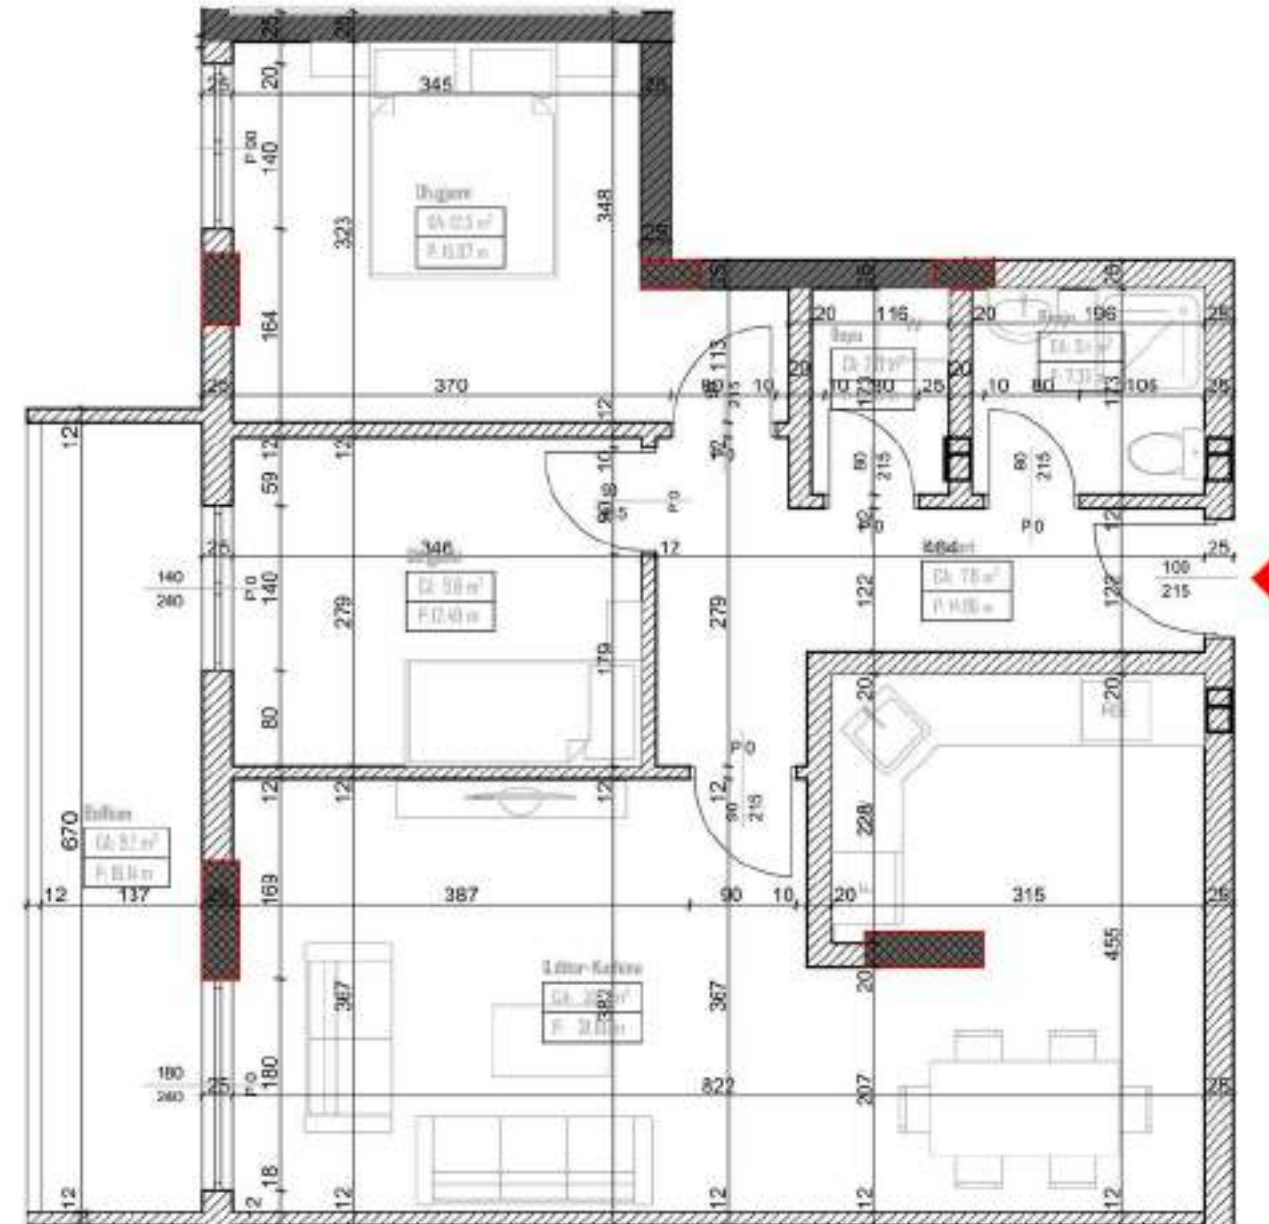

Lamela A  
Banesa 1 ( Kati Karakteristik 1 / 5 )  
Korridor / Banjo / Depo / Kuzhina / Qendrim Ditor / Ballkon /  
Dhome Gjumi 1 / Dhome Gjumi 2  
Siperfaqja Bruto: 90.1 m2

Lamela A  
Banesa 2 ( Kati Karakteristik 1 / 5 )  
Korridor / Banjo / Depo / Kuzhina / Qendrim Ditor / Ballkon /  
Dhome Gjumi 1 / Dhome Gjumi 2 / Dhome Gjumi 3  
Siperfaqja Bruto: 100.1m<sup>2</sup>