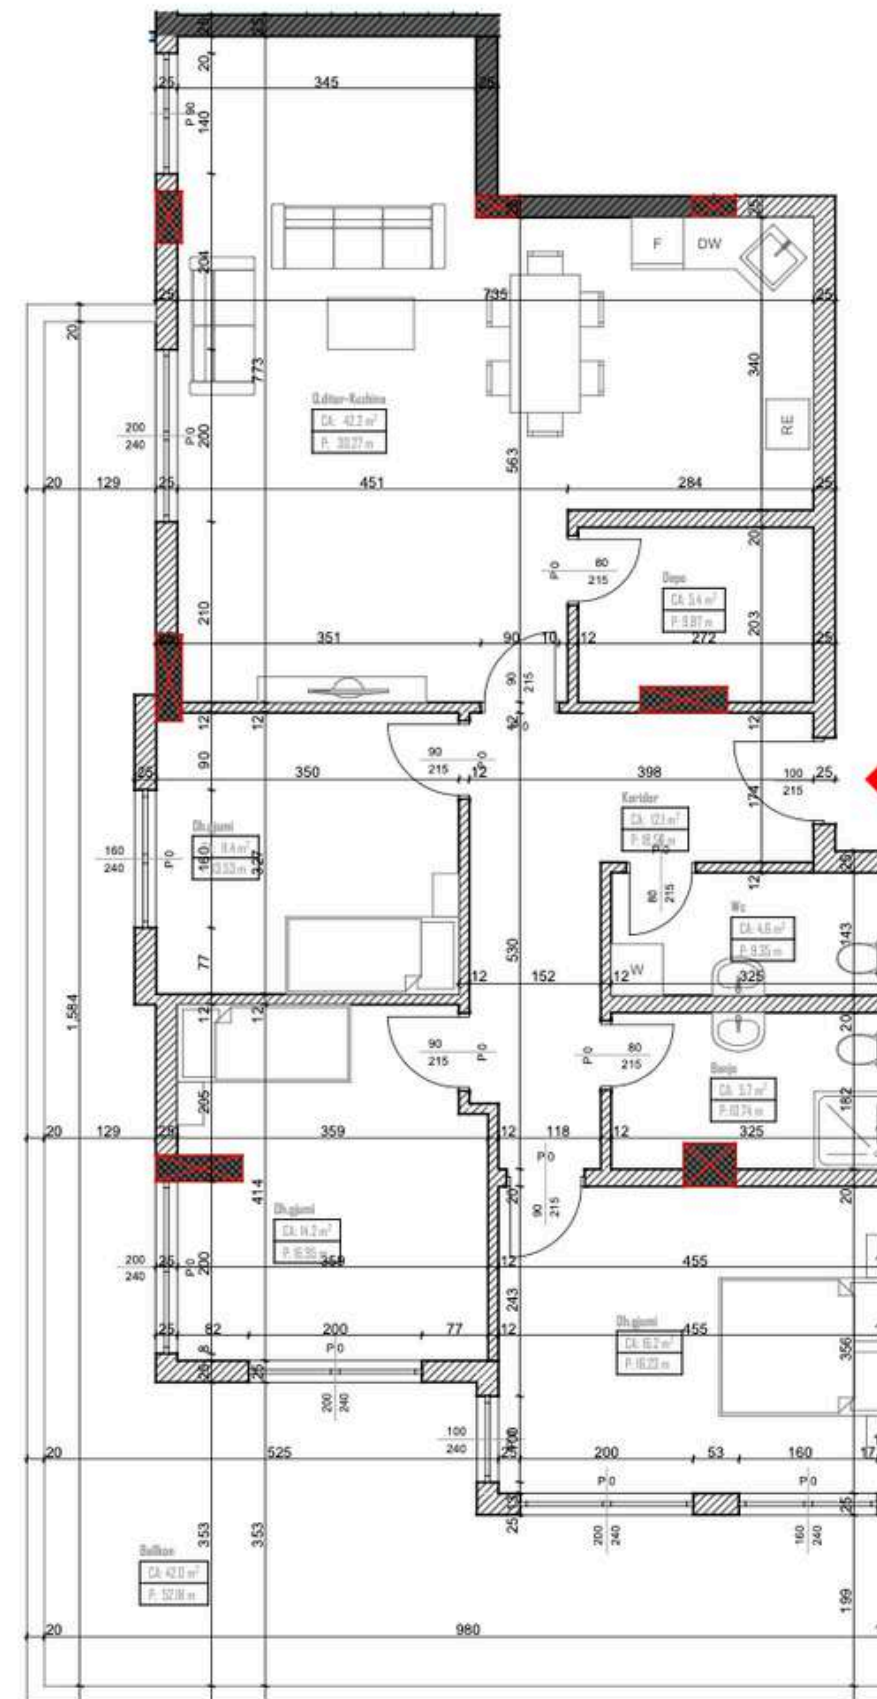

Lamela A  
Banesa 1 ( Kati Karakteristik 1 / 5 )  
Korridor / Banjo / Depo / Kuzhina / Qendrim Ditor / Ballkon /  
Dhome Gjumi 1 / Dhome Gjumi 2  
Siperfaqja Bruto: 90.1 m2

Lamela A  
Banesa 2 ( Kati Karakteristik 1 / 5 )  
Korridor / Banjo / Depo / Kuzhina / Qendrim Ditor / Ballkon /  
Dhome Gjumi 1 / Dhome Gjumi 2 / Dhome Gjumi 3  
Siperfaqja Bruto: 100.1m<sup>2</sup>

Lamela A  
Banesa 6 ( Kati Karakteristik 1 / 5 )  
Korridor / Banjo / Depo / Kuzhina / Qendrim Ditor / Ballkon 1 /  
Dhome Gjumi 1 / Dhome Gjumi 2 / Dhome Gjumi 3 / Ballkon 2  
Siperfaqja Brtuto: 121.5m<sup>2</sup>

Lamela A  
 Banesa 5 ( Kati Karakteristik 1 / 5 )  
 Korridor / Banjo / Depo / Kuzhina / Qendrim Ditor / Ballkon /  
 Dhome Gjumi 1 / Dhome Gjumi 2  
 Siperfaqja Brtuto: 79.9m<sup>2</sup>

Lamela A  
Banesa 7 ( Kati Karakteristik 1 / 5 )  
Korridor / Banjo / Kuzhina / Qendrim Ditor / Ballkon /  
Dhome Gjumi 1 / Dhome Gjumi 2  
Siperfaqja Bruto: 88.4 m2

## PENTHOUSE

Lamela A

Banesa 1 ( Kati Karakteristik 6 )

Korridori / Banjo 1 / Banjo 2 / Depo / Kuzhina / Qendrim Ditor /  
Terase / Dhome Gjumi 1 / Dhome Gjumi 2 / Dhome Gjumi 3

Siperfaqja Bruto: 183.6m<sup>2</sup>