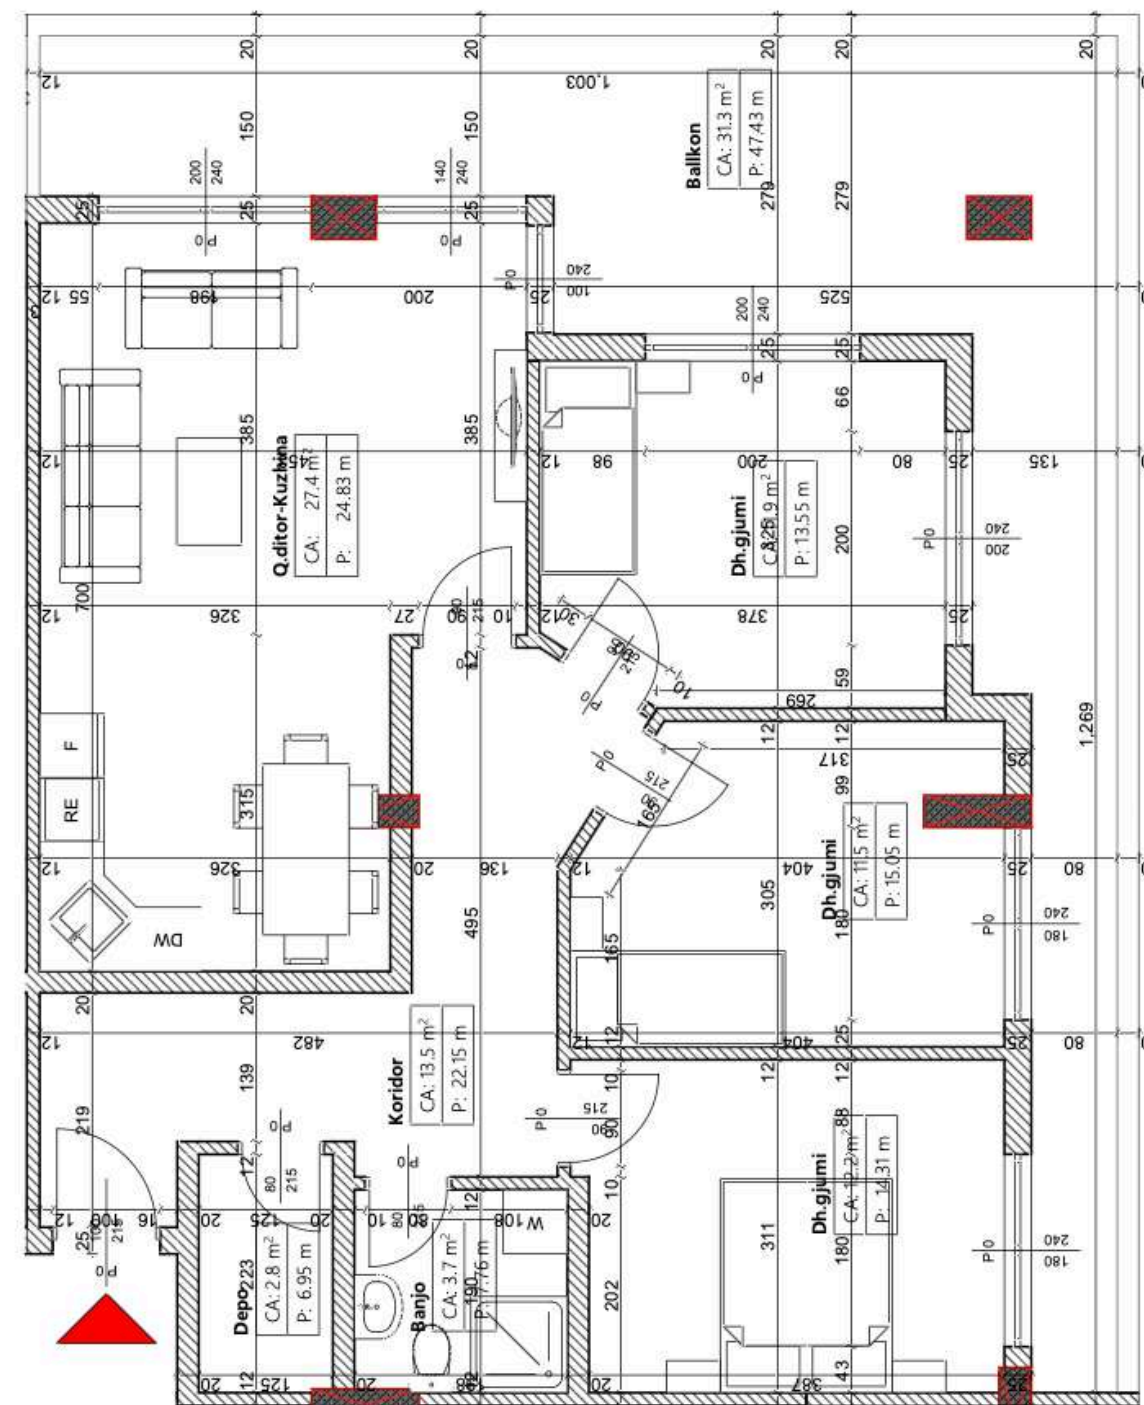

## PENTHOUSE

Lamela A

Banesa 4 ( Kati Karakteristik 6 )

Korridori / Banjo / Depo / Kuzhina / Qendrim Ditor / Terasë /

Dhome Gjumi 1 / Dhome Gjumi 2 / Dhome Gjumi 3

Siperfaqja Bruto: 132.9m<sup>2</sup>

# PENTHOUSE

Lamela A  
 Banesa 5 ( Kati Karakteristik 6 )  
 Korridori / Banjo / Depo / Kuzhina / Qendrim Ditor / Terasë /  
 Dhome Gjumi 1 / Dhome Gjumi 2 / Dhome Gjumi 3  
 Siperfaqja Bruto: 137.9m<sup>2</sup>