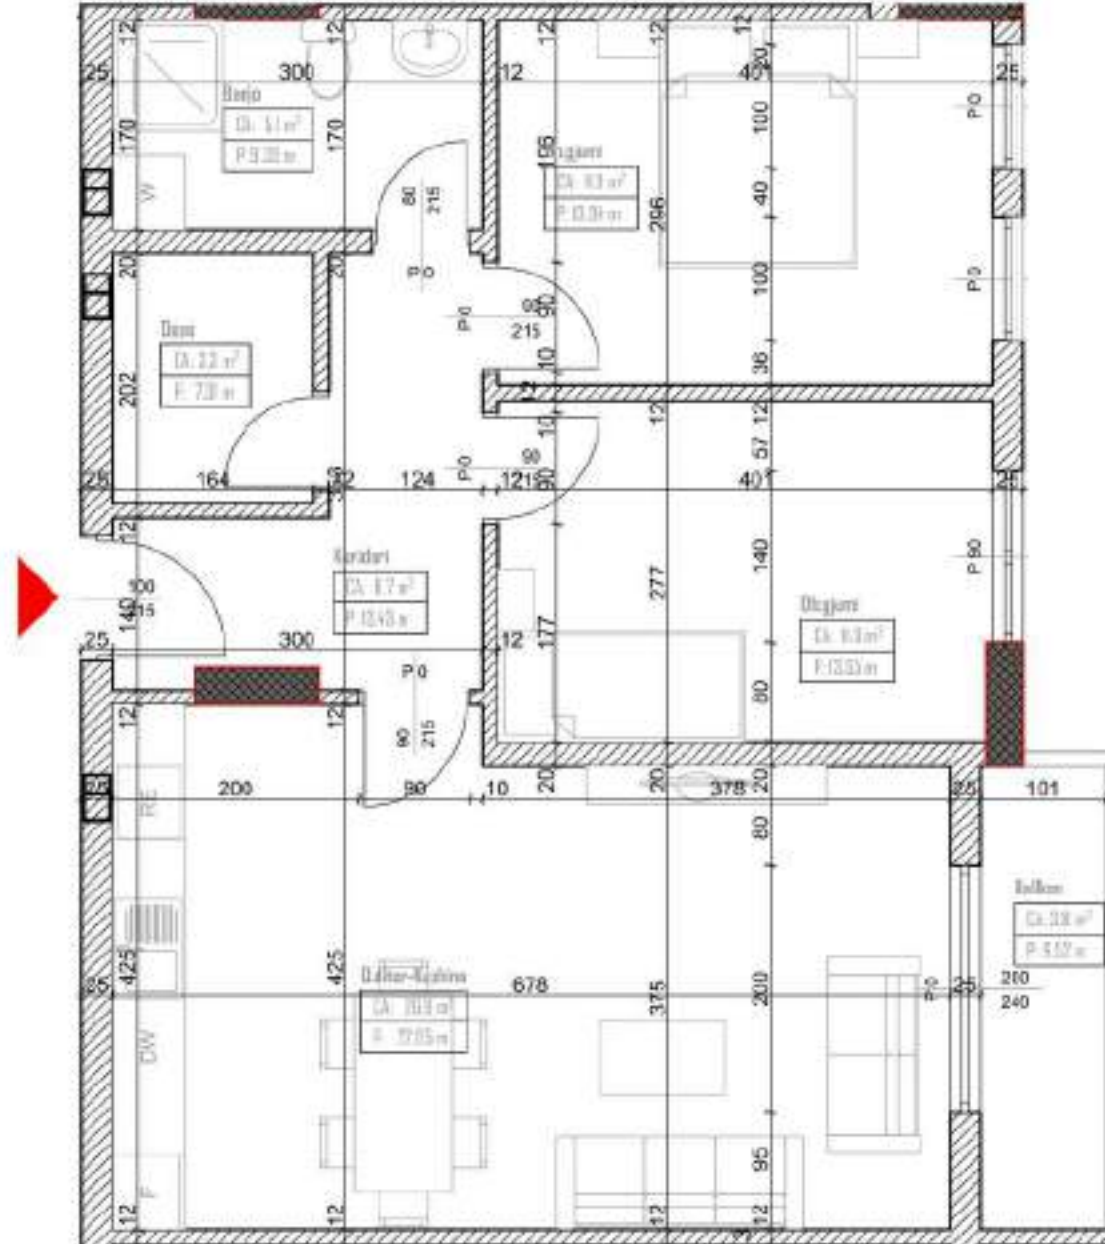

Lamela A  
Banesa 1 ( Kati Karakteristik 1 / 5 )  
Korridor / Banjo / Depo / Kuzhina / Qendrim Ditor / Ballkon /  
Dhome Gjumi 1 / Dhome Gjumi 2  
Siperfaqja Bruto: 90.1 m2

Lamela A  
Banesa 2 ( Kati Karakteristik 1 / 5 )  
Korridor / Banjo / Depo / Kuzhina / Qendrim Ditor / Ballkon /  
Dhome Gjumi 1 / Dhome Gjumi 2 / Dhome Gjumi 3  
Siperfaqja Bruto: 100.1m<sup>2</sup>

Lamela A  
 Banesa 3 ( Kati Karakteristik 1 / 5 )  
 Korridor / Banjo / Depo / Kuzhina / Qendrim Ditor / Ballkon 1 /  
 Dhome Gjumi 1 / Dhome Gjumi 2 / Ballkon 2  
 Siperfaqja Brtuto: 82 m2

Lamela A  
 Banesa 4 ( Kati Karakteristik 1 / 5 )  
 Korridor / Banjo / Depo / Kuzhina / Qendrim Ditor / Ballkon /  
 Dhome Gjumi 1 / Dhome Gjumi 2  
 Siperfaqja Brtuto: 79.9m<sup>2</sup>

Lamela A  
Banesa 6 ( Kati Karakteristik 1 / 5 )  
Korridor / Banjo / Depo / Kuzhina / Qendrim Ditor / Ballkon 1 /  
Dhome Gjumi 1 / Dhome Gjumi 2 / Dhome Gjumi 3 / Ballkon 2  
Siperfaqja Brtuto: 121.5m<sup>2</sup>

Lamela A  
 Banesa 5 ( Kati Karakteristik 1 / 5 )  
 Korridor / Banjo / Depo / Kuzhina / Qendrim Ditor / Ballkon /  
 Dhome Gjumi 1 / Dhome Gjumi 2  
 Siperfaqja Brtuto: 79.9m<sup>2</sup>

Lamela A  
Banesa 7 ( Kati Karakteristik 1 / 5 )  
Korridor / Banjo / Kuzhina / Qendrim Ditor / Ballkon /  
Dhome Gjumi 1 / Dhome Gjumi 2  
Siperfaqja Bruto: 88.4 m2