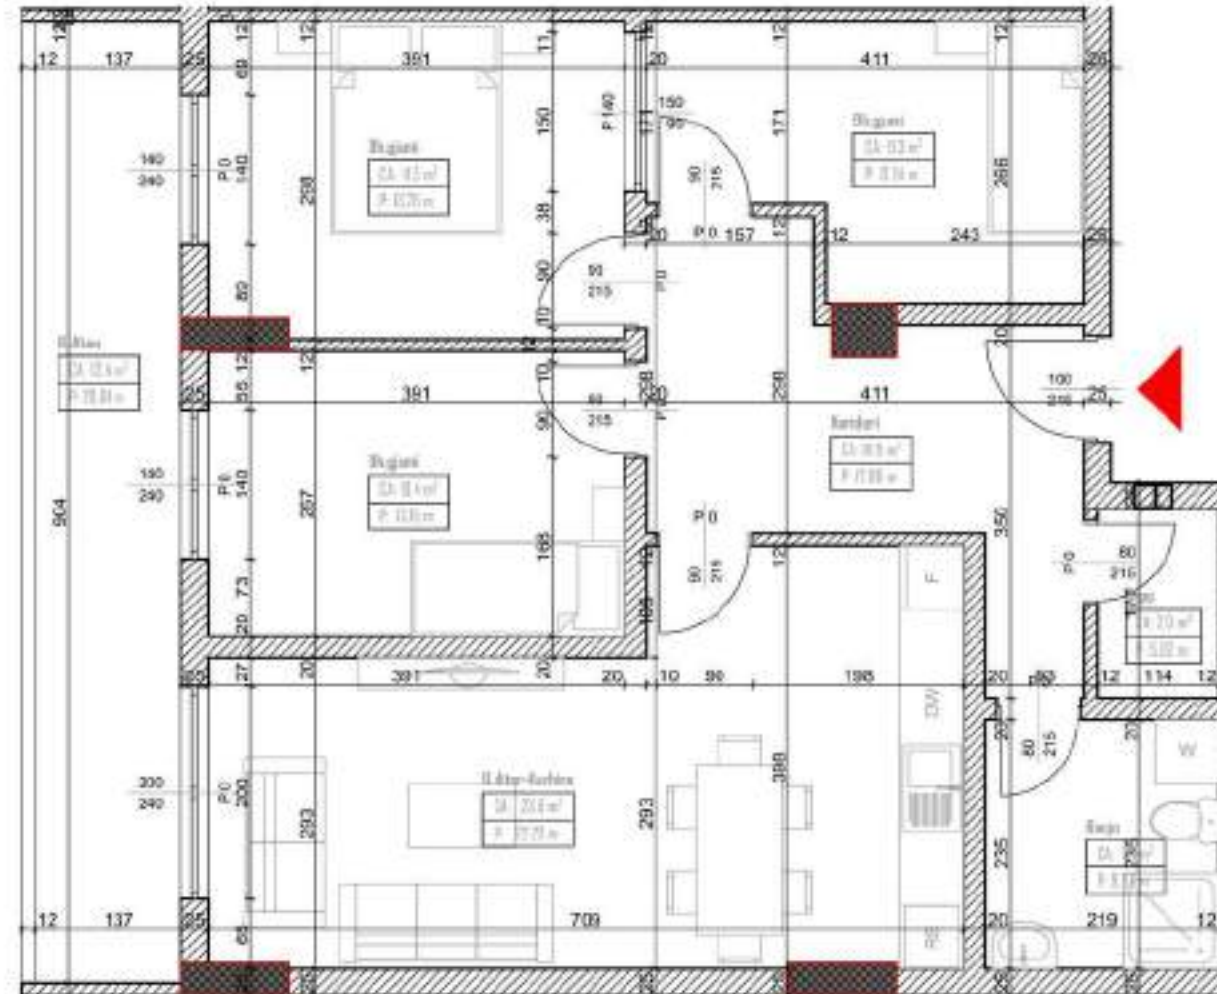

Lamela A  
Banesa 1 ( Kati Karakteristik 1 / 5 )  
Korridor / Banjo / Depo / Kuzhina / Qendrim Ditor / Ballkon /  
Dhome Gjumi 1 / Dhome Gjumi 2  
Siperfaqja Bruto: 90.1 m2

Lamela A  
Banesa 2 ( Kati Karakteristik 1 / 5 )  
Korridor / Banjo / Depo / Kuzhina / Qendrim Ditor / Ballkon /  
Dhome Gjumi 1 / Dhome Gjumi 2 / Dhome Gjumi 3  
Siperfaqja Bruto: 100.1m<sup>2</sup>