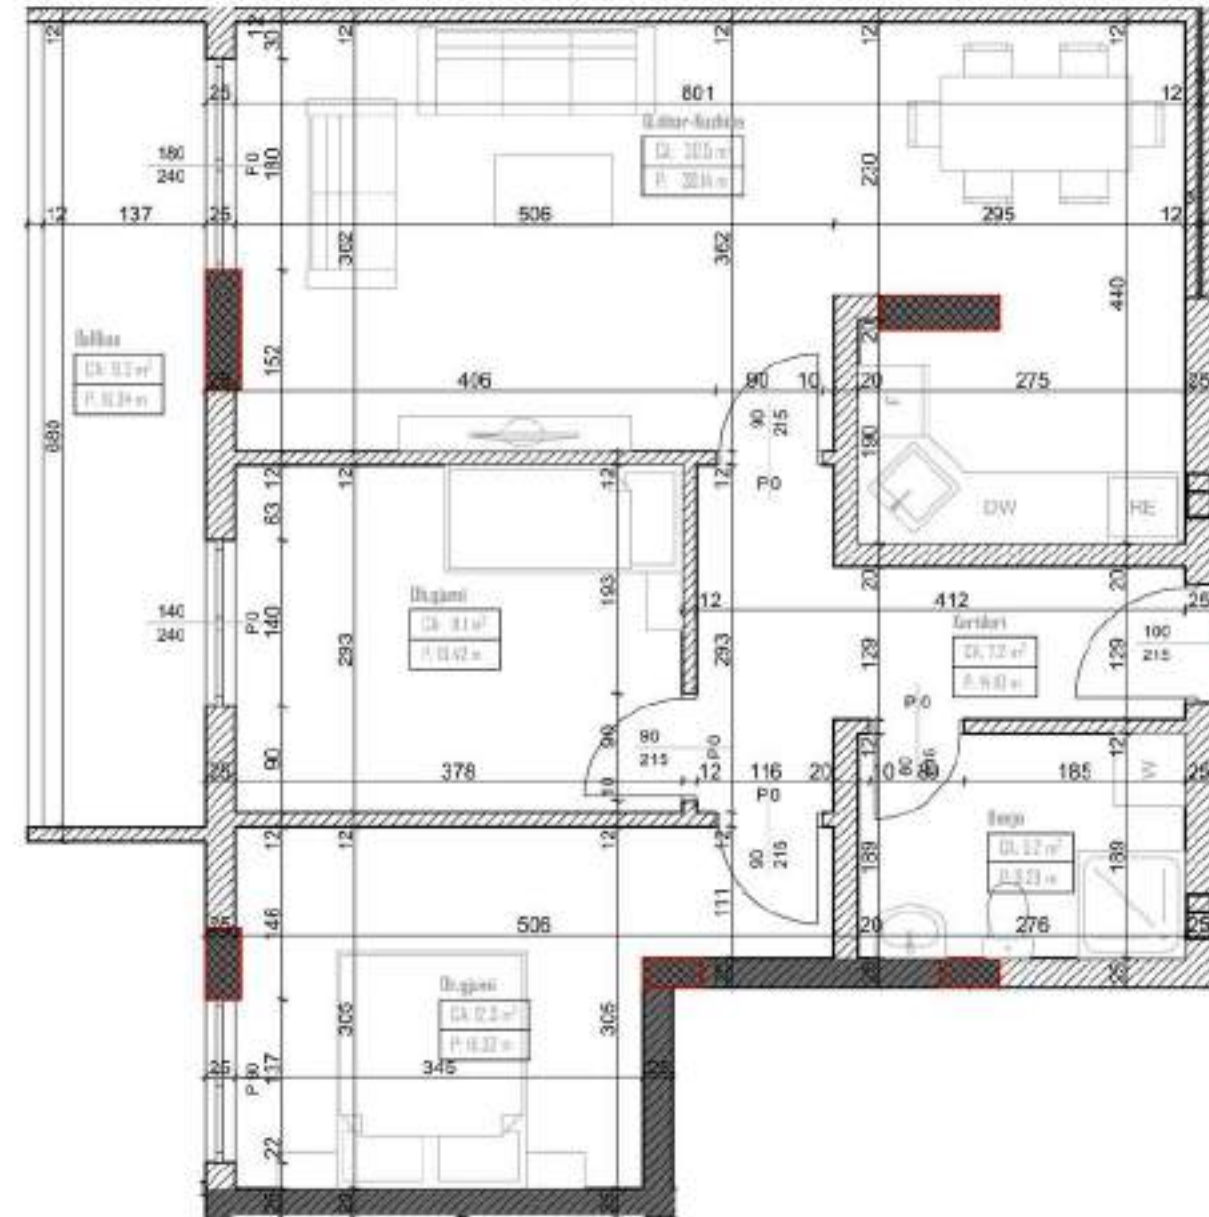

Lamela A  
Banesa 1 ( Kati Karakteristik 1 / 5 )  
Korridor / Banjo / Depo / Kuzhina / Qendrim Ditor / Ballkon /  
Dhome Gjumi 1 / Dhome Gjumi 2  
Siperfaqja Bruto: 90.1 m2

Lamela A  
Banesa 2 ( Kati Karakteristik 1 / 5 )  
Korridor / Banjo / Depo / Kuzhina / Qendrim Ditor / Ballkon /  
Dhome Gjumi 1 / Dhome Gjumi 2 / Dhome Gjumi 3  
Siperfaqja Bruto: 100.1m<sup>2</sup>

Lamela A  
 Banesa 3 ( Kati Karakteristik 1 / 5 )  
 Korridor / Banjo / Depo / Kuzhina / Qendrim Ditor / Ballkon 1 /  
 Dhome Gjumi 1 / Dhome Gjumi 2 / Ballkon 2  
 Siperfaqja Brtuto: 82 m2

Lamela A  
 Banesa 4 ( Kati Karakteristik 1 / 5 )  
 Korridor / Banjo / Depo / Kuzhina / Qendrim Ditor / Ballkon /  
 Dhome Gjumi 1 / Dhome Gjumi 2  
 Siperfaqja Brtuto: 79.9m<sup>2</sup>

Lamela A  
Banesa 6 ( Kati Karakteristik 1 / 5 )  
Korridor / Banjo / Depo / Kuzhina / Qendrim Ditor / Ballkon 1 /  
Dhome Gjumi 1 / Dhome Gjumi 2 / Dhome Gjumi 3 / Ballkon 2  
Siperfaqja Brtuto: 121.5m<sup>2</sup>

Lamela A  
 Banesa 5 ( Kati Karakteristik 1 / 5 )  
 Korridor / Banjo / Depo / Kuzhina / Qendrim Ditor / Ballkon /  
 Dhome Gjumi 1 / Dhome Gjumi 2  
 Siperfaqja Brtuto: 79.9m<sup>2</sup>

Lamela A  
Banesa 7 ( Kati Karakteristik 1 / 5 )  
Korridor / Banjo / Kuzhina / Qendrim Ditor / Ballkon /  
Dhome Gjumi 1 / Dhome Gjumi 2  
Siperfaqja Bruto: 88.4 m2