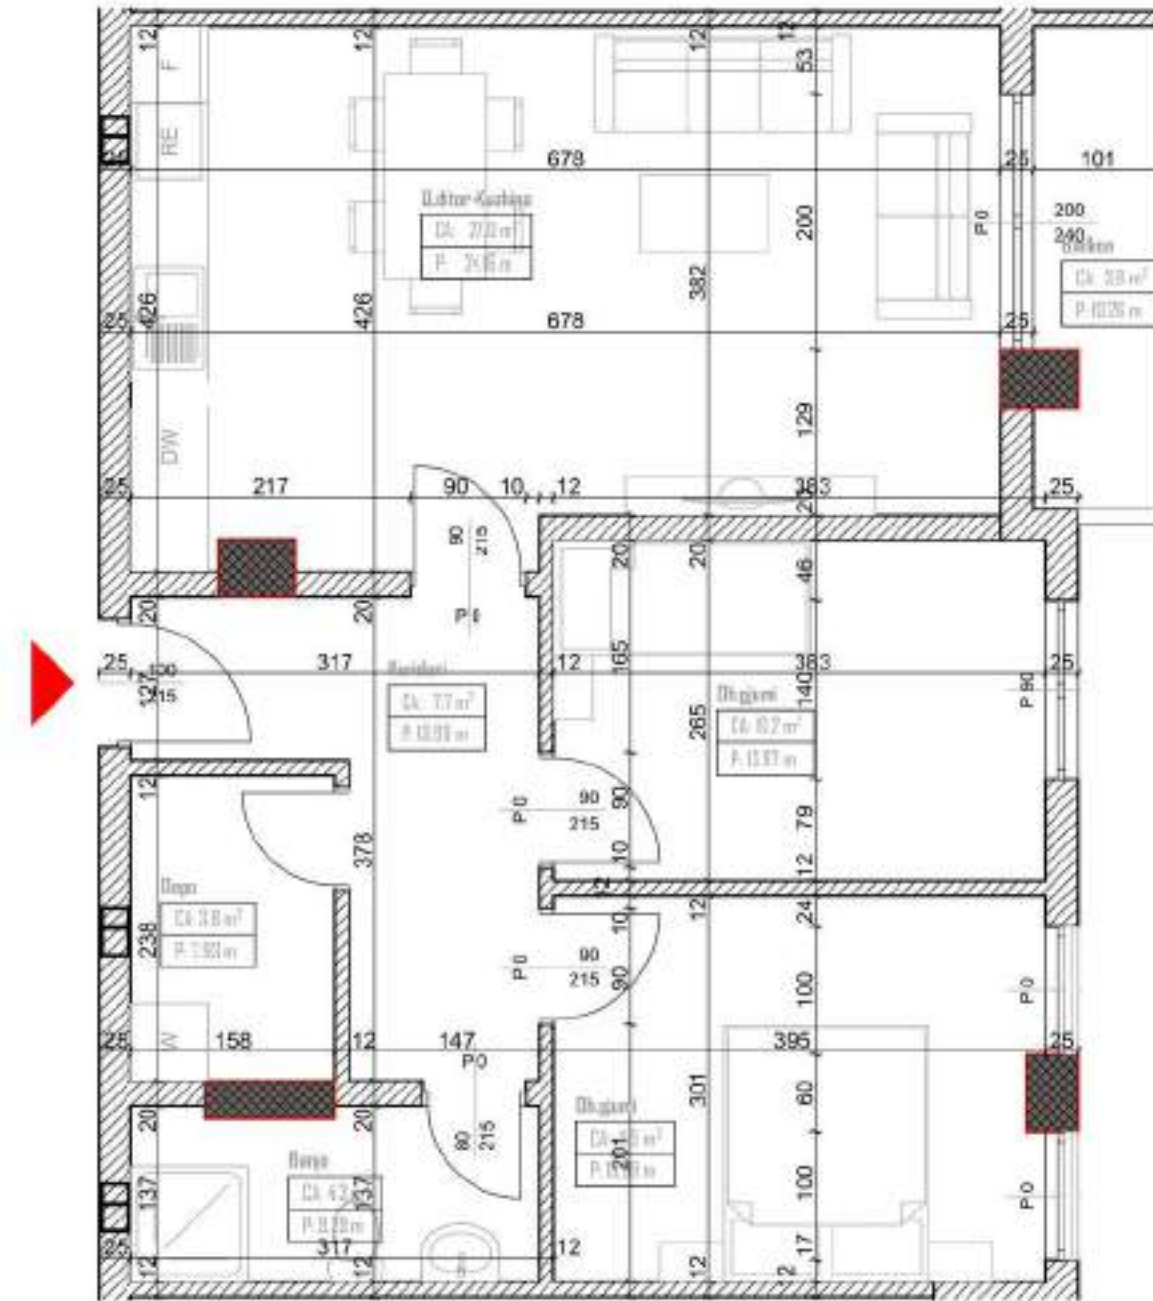

Lamela A  
Banesa 1 ( Kati Karakteristik 1 / 5 )  
Korridor / Banjo / Depo / Kuzhina / Qendrim Ditor / Ballkon /  
Dhome Gjumi 1 / Dhome Gjumi 2  
Siperfaqja Bruto: 90.1 m2

Lamela A  
Banesa 2 ( Kati Karakteristik 1 / 5 )  
Korridor / Banjo / Depo / Kuzhina / Qendrim Ditor / Ballkon /  
Dhome Gjumi 1 / Dhome Gjumi 2 / Dhome Gjumi 3  
Siperfaqja Bruto: 100.1m<sup>2</sup>

Lamela A  
 Banesa 3 ( Kati Karakteristik 1 / 5 )  
 Korridor / Banjo / Depo / Kuzhina / Qendrim Ditor / Ballkon 1 /  
 Dhome Gjumi 1 / Dhome Gjumi 2 / Ballkon 2  
 Siperfaqja Brtuto: 82 m2

Lamela A  
 Banesa 4 ( Kati Karakteristik 1 / 5 )  
 Korridor / Banjo / Depo / Kuzhina / Qendrim Ditor / Ballkon /  
 Dhome Gjumi 1 / Dhome Gjumi 2  
 Siperfaqja Brtuto: 79.9m<sup>2</sup>