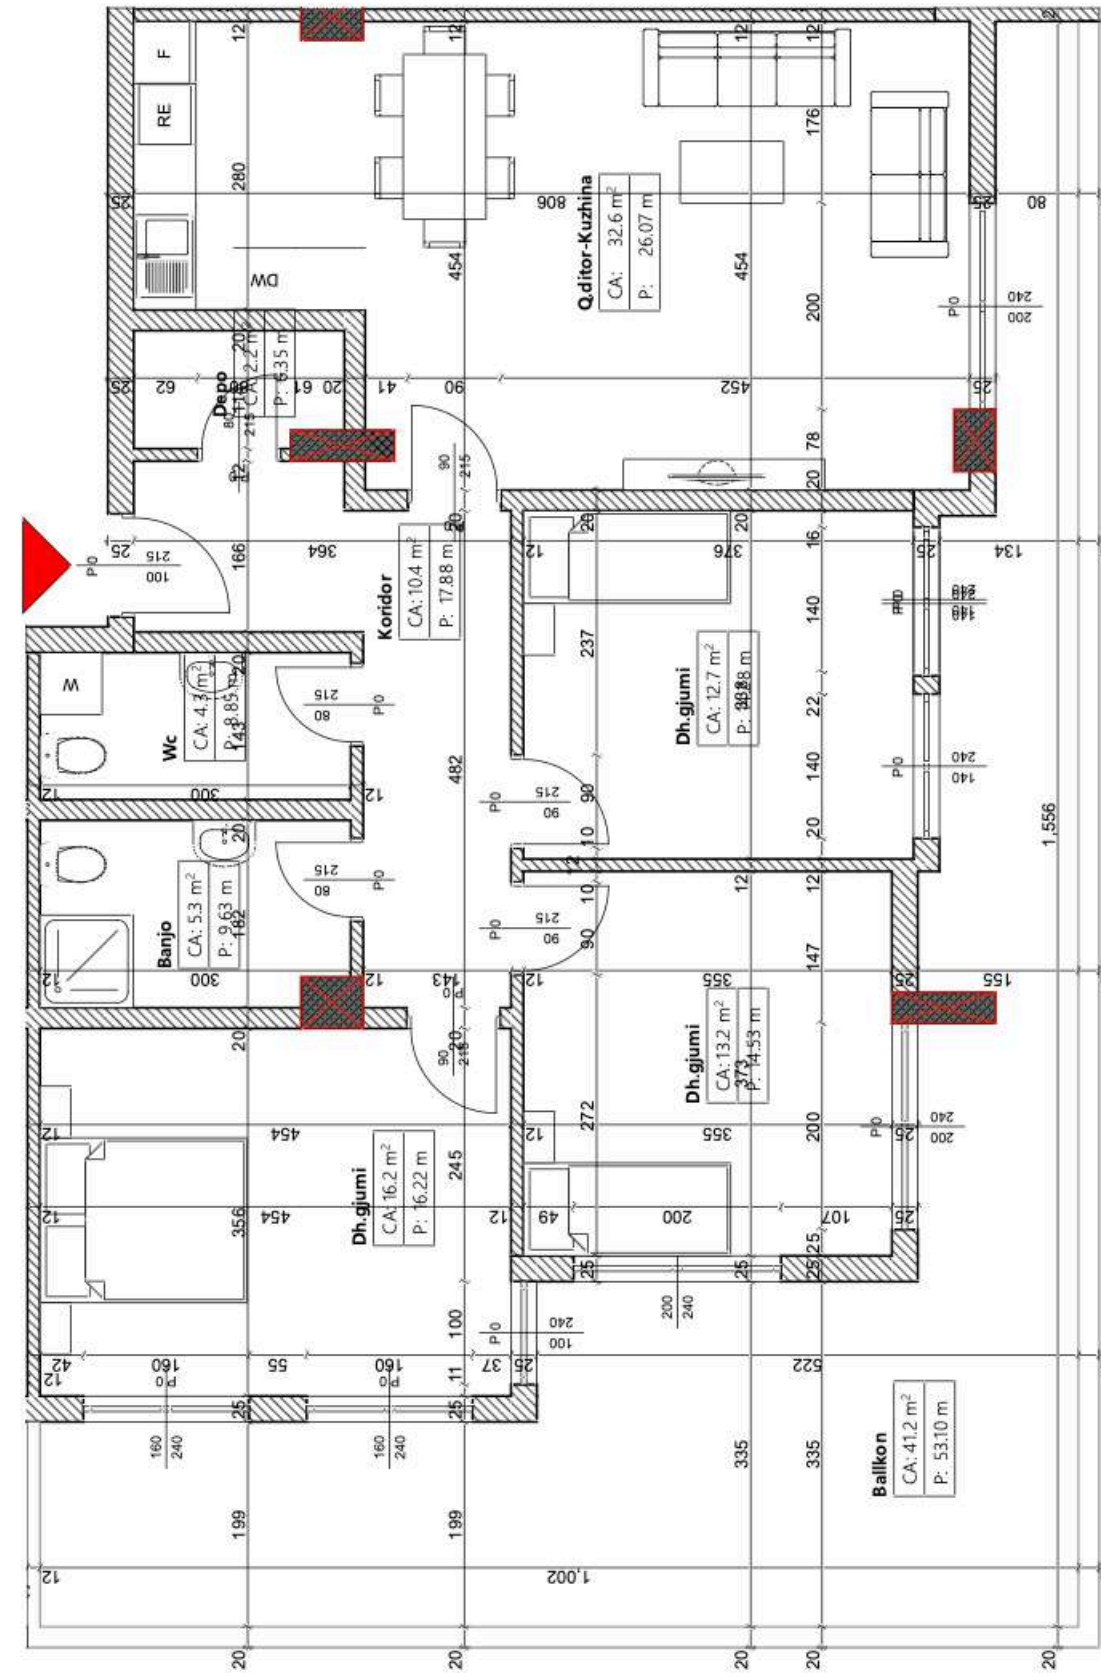

## PENTHOUSE

Lamela A

Banesa 1 ( Kati Karakteristik 6 )

Korridori / Banjo 1 / Banjo 2 / Depo / Kuzhina / Qendrim Ditor /  
Terase / Dhome Gjumi 1 / Dhome Gjumi 2 / Dhome Gjumi 3

Siperfaqja Bruto: 183.6m<sup>2</sup>

## PENTHOUSE

Lamela A

Banesa 2 ( Kati Karakteristik 6 )

Korridori / Banjo 1 / Banjo 2 / Depo / Kuzhina / Qendrim Ditor /

Terase / Dhome Gjumi 1 / Dhome Gjumi 2 / Dhome Gjumi 3

Siperfaqja Bruto: 159.9m<sup>2</sup>

## PENTHOUSE

Lamela A

Banesa 4 ( Kati Karakteristik 6 )

Korridori / Banjo / Depo / Kuzhina / Qendrim Ditor / Terasë /

Dhome Gjumi 1 / Dhome Gjumi 2 / Dhome Gjumi 3

Siperfaqja Bruto: 132.9m<sup>2</sup>