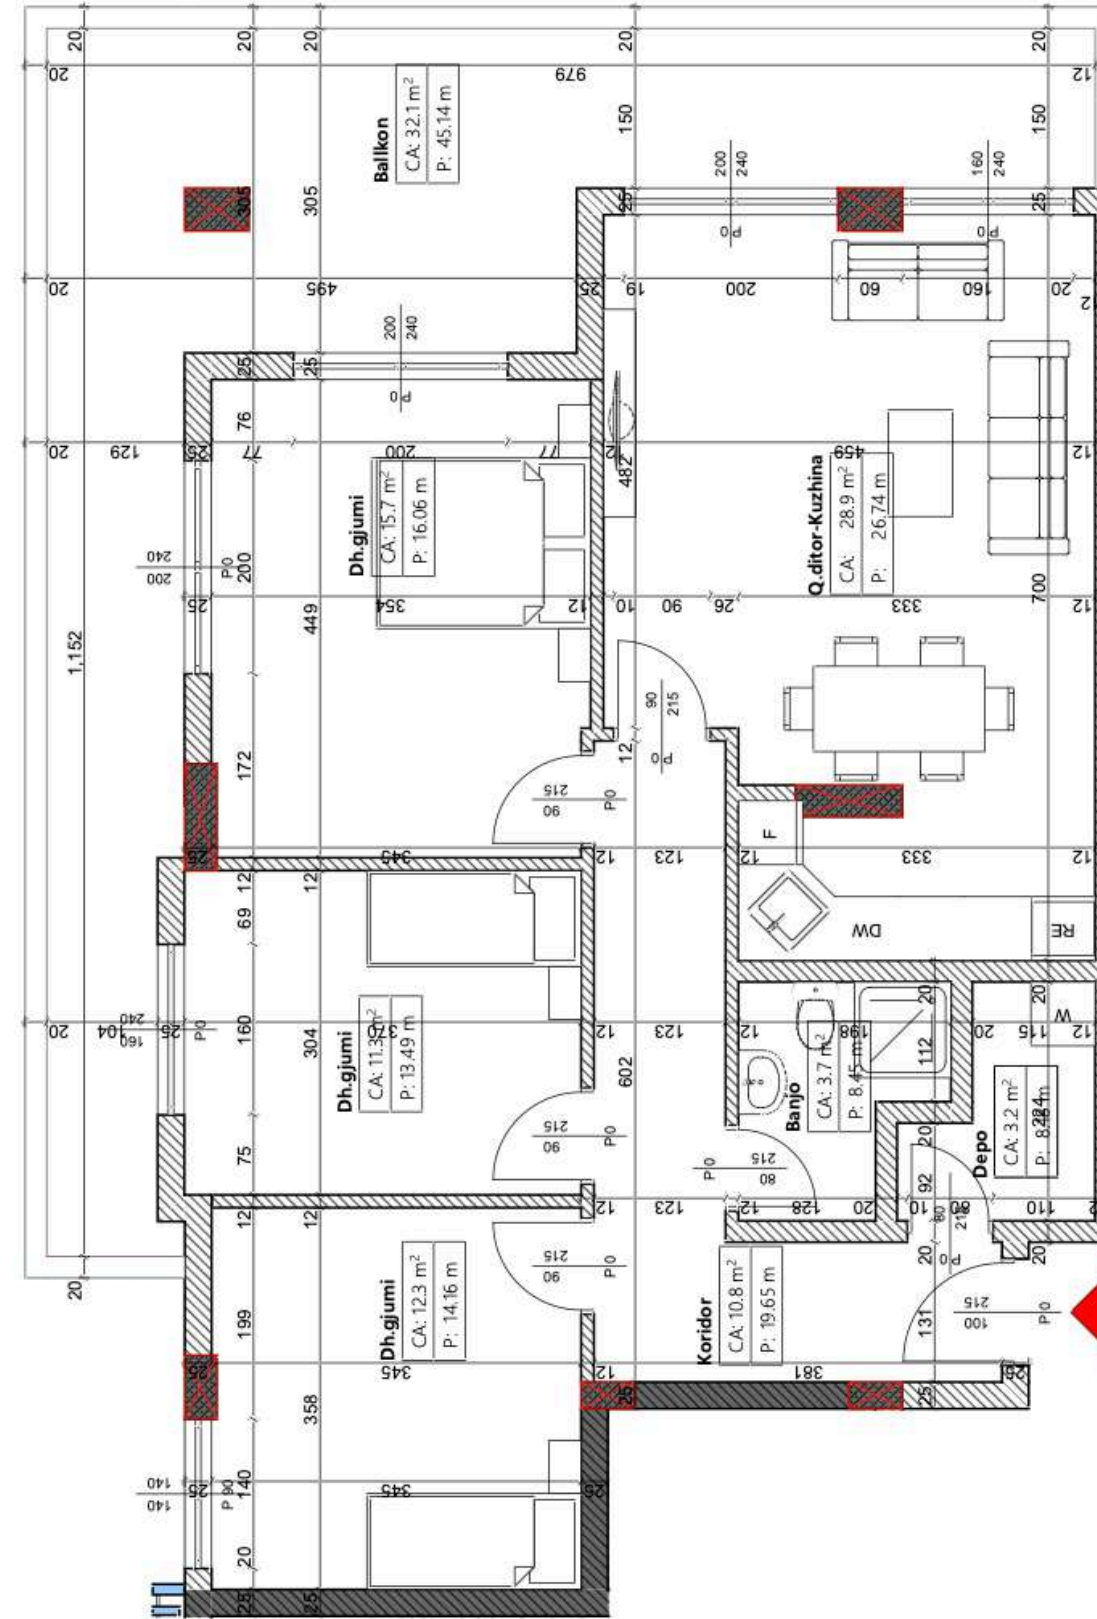

## PENTHOUSE

Lamela A

Banesa 2 ( Kati Karakteristik 6 )

Korridori / Banjo 1 / Banjo 2 / Depo / Kuzhina / Qendrim Ditor /

Terase / Dhome Gjumi 1 / Dhome Gjumi 2 / Dhome Gjumi 3

Siperfaqja Bruto: 159.9m<sup>2</sup>

## PENTHOUSE

Lamela A

Banesa 4 ( Kati Karakteristik 6 )

Korridori / Banjo / Depo / Kuzhina / Qendrim Ditor / Terasë /

Dhome Gjumi 1 / Dhome Gjumi 2 / Dhome Gjumi 3

Siperfaqja Bruto: 132.9m<sup>2</sup>

# PENTHOUSE

Lamela A  
 Banesa 5 ( Kati Karakteristik 6 )  
 Korridori / Banjo / Depo / Kuzhina / Qendrim Ditor / Terasë /  
 Dhome Gjumi 1 / Dhome Gjumi 2 / Dhome Gjumi 3  
 Siperfaqja Bruto: 137.9m<sup>2</sup>