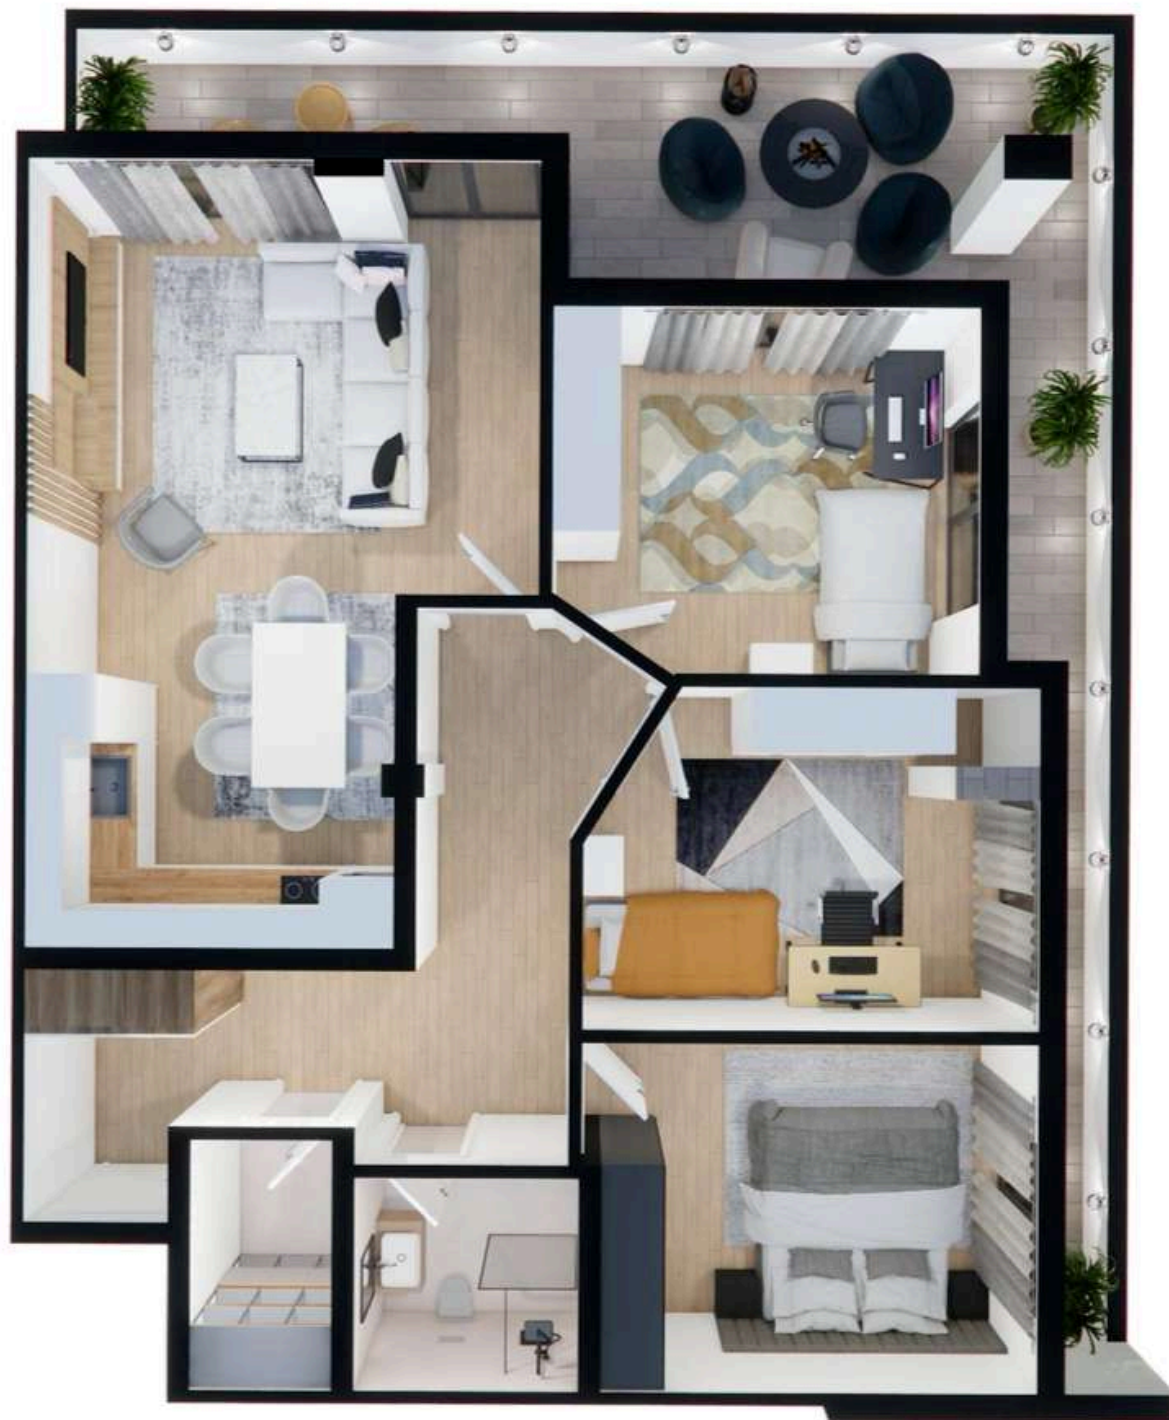

# Shembulli i Harmonisë dhe Elegancës Moderne

Malisheva Park Residence është më shumë se thjesht një vendbanim – është një hapësirë që ndërthur qetësinë e natyrës me ritmin e qytetit. I vendosur mes lumit të qetë Mirusha dhe rrugës kryesore të Malishevës, ky kompleks banesor ofron një lidhje të shpejtë dhe të drejtpërdrejtë me autostradën, duke e bërë jetesën më komode dhe dinamike.

Me ambiente të dizajnuara me kujdes, që reflektojnë stilin modern dhe komoditetin në çdo detaj, Malisheva Park Residence është zgjedhja ideale për ata që kërkojnë një stil jete të qetë, elegant dhe të rafinuar. Ky kompleks ju ofron jo vetëm një shtëpi, por edhe një mënyrë jetese ku natyra dhe qyteti bashkohen në harmoni të përsosur.

## PENTHOUSE

Lamela A

Banesa 4 ( Kati Karakteristik 6 )

Korridori / Banjo / Depo / Kuzhina / Qendrim Ditor / Terasë /

Dhome Gjumi 1 / Dhome Gjumi 2 / Dhome Gjumi 3

Siperfaqja Bruto: 132.9m<sup>2</sup>

# PENTHOUSE

Lamela A  
 Banesa 5 ( Kati Karakteristik 6 )  
 Korridori / Banjo / Depo / Kuzhina / Qendrim Ditor / Terasë /  
 Dhome Gjumi 1 / Dhome Gjumi 2 / Dhome Gjumi 3  
 Siperfaqja Bruto: 137.9m<sup>2</sup>