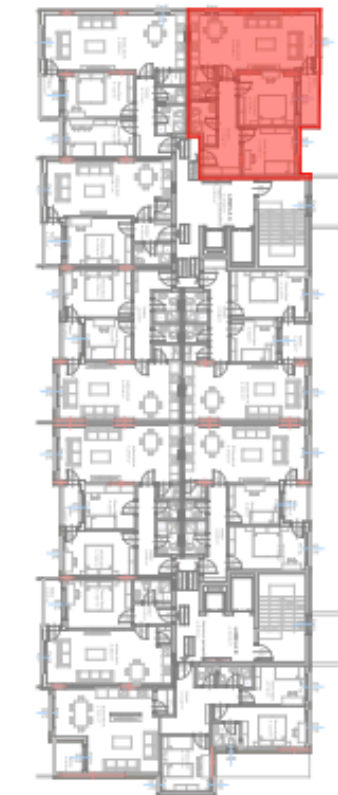

FUSHË KOSOVA

PARK RESIDENCE

FUSHË KOSOVA

PARK RESIDENCE

Hyrja
Kryesore

Lamela A
Banesa 3 (Kati karakteristk 1)
Korridori / Banjo / Depo/
Kuzhina dhe Qendrimi Ditor / Ballkoni /
Dhoma e Prinderve /
Siperfaqja Baneses Bruto =60.81 m²
Siperfaqja Neto e Baneses = 53.06 m²
Siperfaqja e Terases Bruto =10.98 m²
Siperfaqja totale Banes + Terasë Bruto =71.79 m²

FUSHË KOSOVA

PARK RESIDENCE

FUSHË KOSOVA

PARK RESIDENCE

Lamela A
Banesa 4 (Kati karakteristk 1)
Korridori / Banjo / WC/ Depo/
Kuzhina dhe Qendrimi Ditor / Ballkoni /
Dhoma e Prinderve / Dhome gjumi /
Siperfaqja Baneses Bruto =88.09 m²
Siperfaqja Neto e Baneses = 76.94 m²
Siperfaqja e Terases Bruto =17.41 m²
Siperfaqja totale Banes + Terasë Bruto =105.50 m²

FUSHË KOSOVA

PARK RESIDENCE

tel:12%20258%2033%20452%2012

FUSHË KOSOVA

PARK RESIDENCE

Lamela A
Banesa 5 (Kati karakteristik 1 deri 10)
Korridor / Banjo / WC / Depo/
Kuzhina dhe Qendrimi Ditor / Ballkoni /
Dhoma e Prinderve / Dhoma gjumi /
Siperfaqja Bruto = 87.16 m²
Siperfaqja Neto = 74.91 m²

FUSHË KOSOVA

PARK RESIDENCE

FUSHË KOSOVA

PARK RESIDENCE

Lamela A

Banesa 1 (Kati karakterisitk 1 deri 10)

Korridori / Banjo / WC / Depo/

Kuzhina dhe Qendrimi Ditor / Ballkoni /