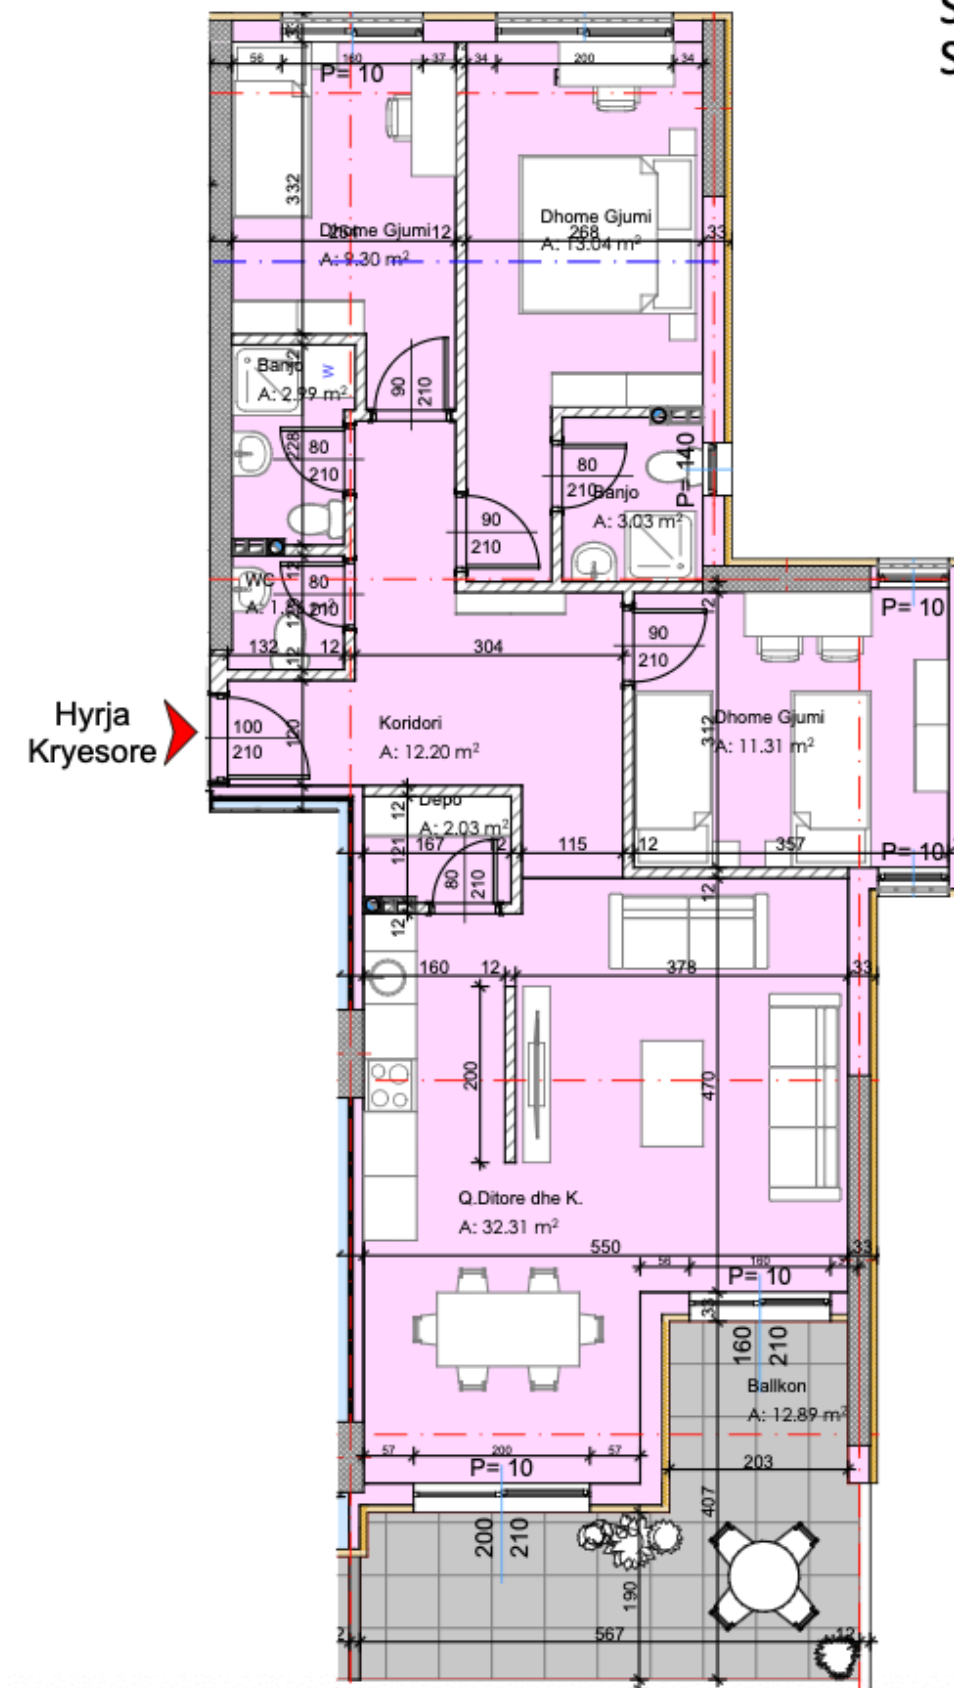

FUSHË KOSOVA

PARK RESIDENCE

FUSHË KOSOVA

PARK RESIDENCE

Lamela A
Banesa 4 (Kati karakterisitk 2 deri 10)
Korridori / Banjo / WC / Depo/
Kuzhina dhe Qendrimi Ditor / Ballkoni /
Dhoma e Prinderve / Dhome gjumi /
Siperfaqja Bruto = 88.09 m²
Siperfaqja Neto = 76.94 m²

Dhoma e Prinderve / Dhome gjumi /

Siperfaqja Bruto =87.16 m²

Siperfaqja Neto =74.91 m²

tel:358%2012%20355%2012%20308%2025

FUSHË KOSOVA

PARK RESIDENCE

FUSHË KOSOVA

PARK RESIDENCE

Lamela B
Banesa 1 (Kati karakterisitk 1)
Korridori / Banjo / WC/ Depo/
Kuzhina dhe Qendrimi Ditor / Ballkoni /
Dhoma e Prinderve / Dhome gjumi /
Dhome gjumi /
Siperfaqja Baneses Bruto =106.91 m²
Siperfaqja Neto e Baneses = 91.81 m²
Siperfaqja e Terases Bruto =12.89 m²
Siperfaqja totale Banes + Terasë Bruto =119.80 m²

FUSHË KOSOVA

PARK RESIDENCE

FUSHË KOSOVA

PARK RESIDENCE

FUSHË KOSOVA

PARK RESIDENCE

Lamela B
Banesa 3 (Kati karakteristk 1)
Korridor / Banjo / WC/ Depo/
Kuzhina dhe Qendrimi Ditor / Ballkoni /
Dhoma e Prinderve / Dhome gjumi /
Siperfaqja Baneses Bruto =79.97 m2
Siperfaqja Neto e Baneses = 69.96 m2
Siperfaqja e Terases Bruto =26.63 m2
Siperfaqja totale Banes + Terasse Bruto =106.60 m2