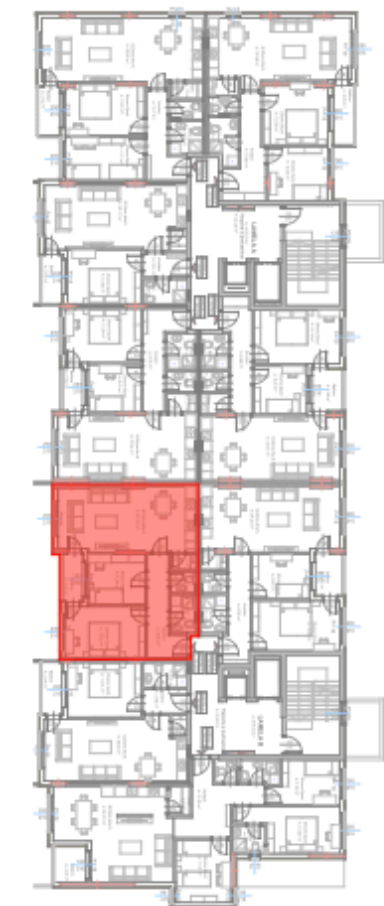

FUSHË KOSOVA

PARK RESIDENCE

FUSHË KOSOVA

PARK RESIDENCE

Hyrja
Kryesore

Lamela A
Banesa 3 (Kati karakteristk 1)
Korridori / Banjo / Depo/
Kuzhina dhe Qendrimi Ditor / Ballkoni /
Dhoma e Prinderve /
Siperfaqja Baneses Bruto =60.81 m²
Siperfaqja Neto e Baneses = 53.06 m²
Siperfaqja e Terases Bruto =10.98 m²
Siperfaqja totale Banes + Terasë Bruto =71.79 m²

FUSHË KOSOVA

PARK RESIDENCE

FUSHË KOSOVA

PARK RESIDENCE

Lamela B
Banesa 2 (Kati karakterisitk 2 deri 10)
Korridor / Banjo / Depo/
Kuzhina dhe Qendrimi Ditor / Ballkoni /
Dhoma e Prinderve /
Siperfaqja Bruto =60.64 m²
Siperfaqja Neto =52.82 m²

FUSHË KOSOVA

PARK RESIDENCE

FUSHË KOSOVA

PARK RESIDENCE

Lamela B
Banesa 3 (Kati karakterisitk 2 deri 10)
Korridori / Banjo / WC / Depo/
Kuzhina dhe Qendrimi Ditor / Ballkoni /
Dhoma e Prinderve / Dhome gjumi /
Siperfaqja Bruto =79.97 m²
Siperfaqja Neto =69.96 m²

FUSHË KOSOVA

PARK RESIDENCE

FUSHË KOSOVA

PARK RESIDENCE

Lamela B

Banesa 4 (Kati karakterisitk 1 deri 10)

Korridor / Banjo / WC / Depo/

Kuzhina dhe Qendrimi Ditor / Ballkoni /