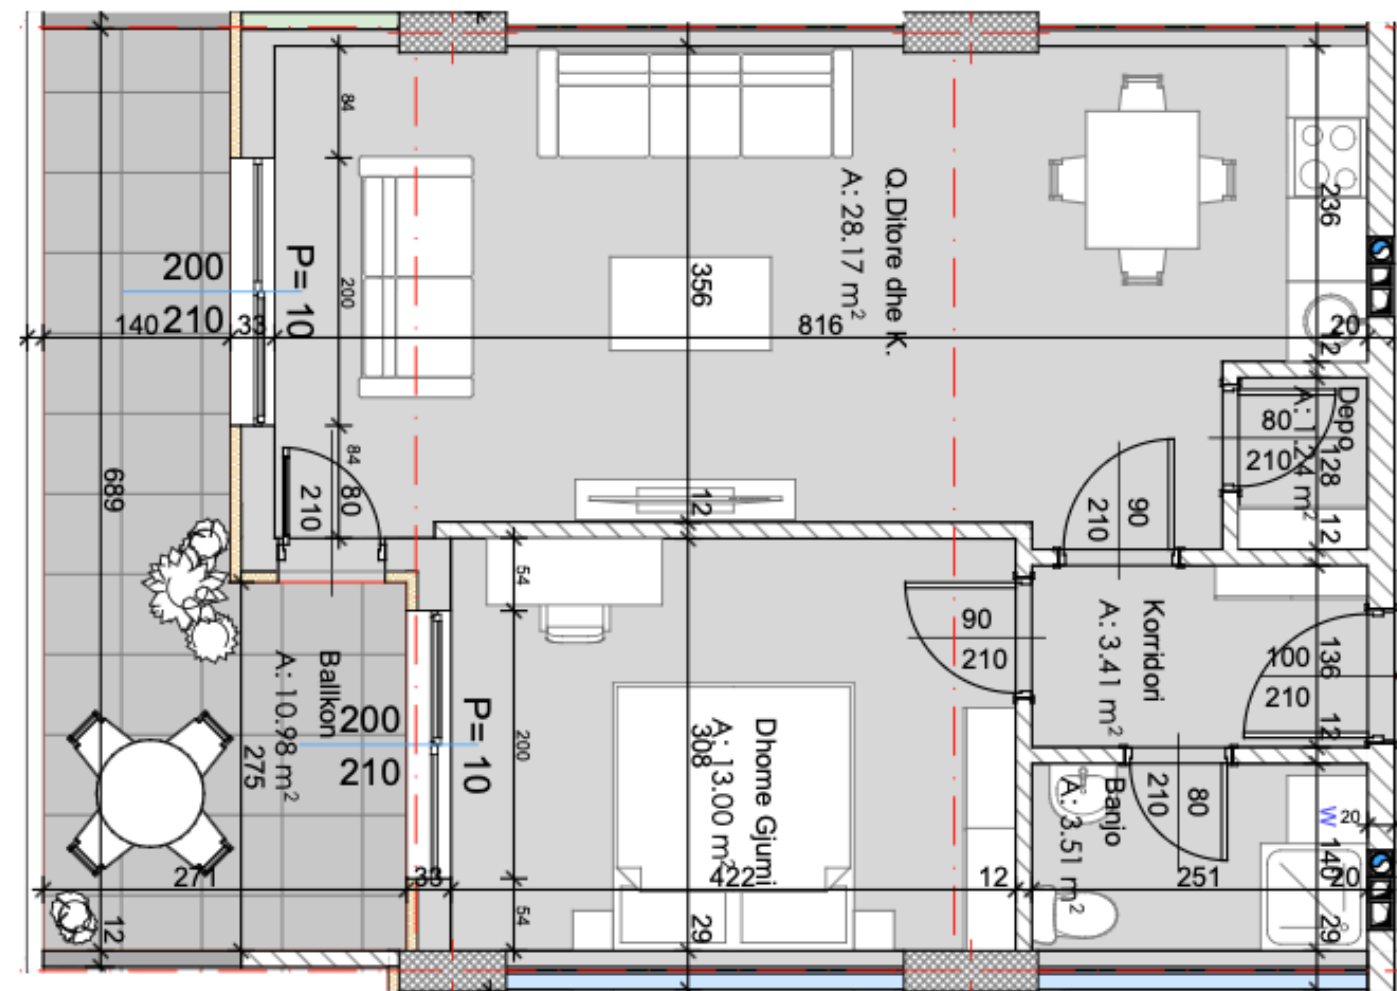

FUSHË KOSOVA

PARK RESIDENCE

FUSHË KOSOVA

PARK RESIDENCE

Hyrja
Kryesore

Lamela A
Banesa 3 (Kati karakteristk 1)
Korridori / Banjo / Depo/
Kuzhina dhe Qendrimi Ditor / Ballkoni /
Dhoma e Prinderve /
Siperfaqja Baneses Bruto =60.81 m²
Siperfaqja Neto e Baneses = 53.06 m²
Siperfaqja e Terases Bruto =10.98 m²
Siperfaqja totale Banes + Terasë Bruto =71.79 m²