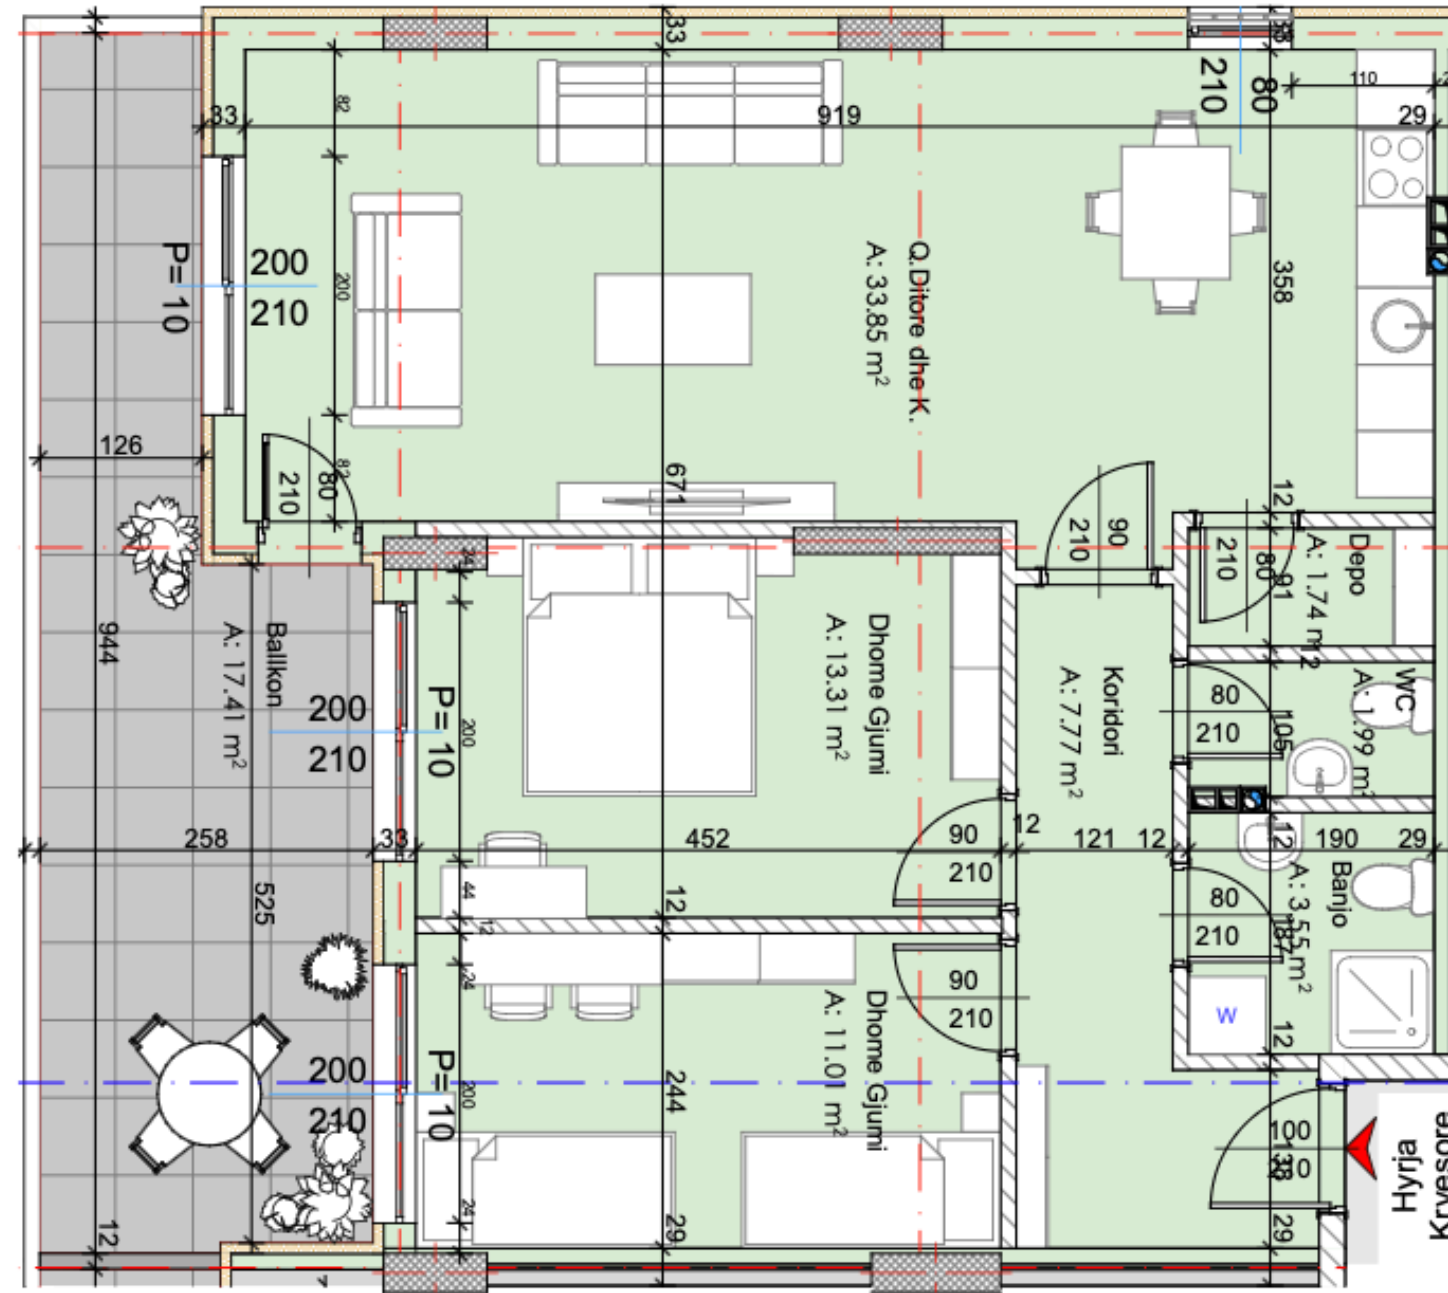

FUSHË KOSOVA

PARK RESIDENCE

FUSHË KOSOVA

PARK RESIDENCE

Hyrja
Kryesore

Lamela A
Banesa 3 (Kati karakteristk 1)
Korridori / Banjo / Depo/
Kuzhina dhe Qendrimi Ditor / Ballkoni /
Dhoma e Prinderve /
Siperfaqja Baneses Bruto =60.81 m²
Siperfaqja Neto e Baneses = 53.06 m²
Siperfaqja e Terases Bruto =10.98 m²
Siperfaqja totale Banes + Terasë Bruto =71.79 m²

FUSHË KOSOVA

PARK RESIDENCE

FUSHË KOSOVA

PARK RESIDENCE

Lamela A
Banesa 4 (Kati karakteristk 1)
Korridori / Banjo / WC/ Depo/
Kuzhina dhe Qendrimi Ditor / Ballkoni /
Dhoma e Prinderve / Dhome gjumi /
Siperfaqja Baneses Bruto =88.09 m²
Siperfaqja Neto e Baneses = 76.94 m²
Siperfaqja e Terases Bruto =17.41 m²
Siperfaqja totale Banes + Terasë Bruto =105.50 m²

FUSHË KOSOVA

PARK RESIDENCE

tel:12%20258%2033%20452%2012

FUSHË KOSOVA

PARK RESIDENCE

Lamela A
Banesa 5 (Kati karakteristik 1 deri 10)
Korridor / Banjo / WC / Depo/
Kuzhina dhe Qendrimi Ditor / Ballkoni /
Dhoma e Prinderve / Dhoma gjumi /
Siperfaqja Bruto = 87.16 m²
Siperfaqja Neto = 74.91 m²