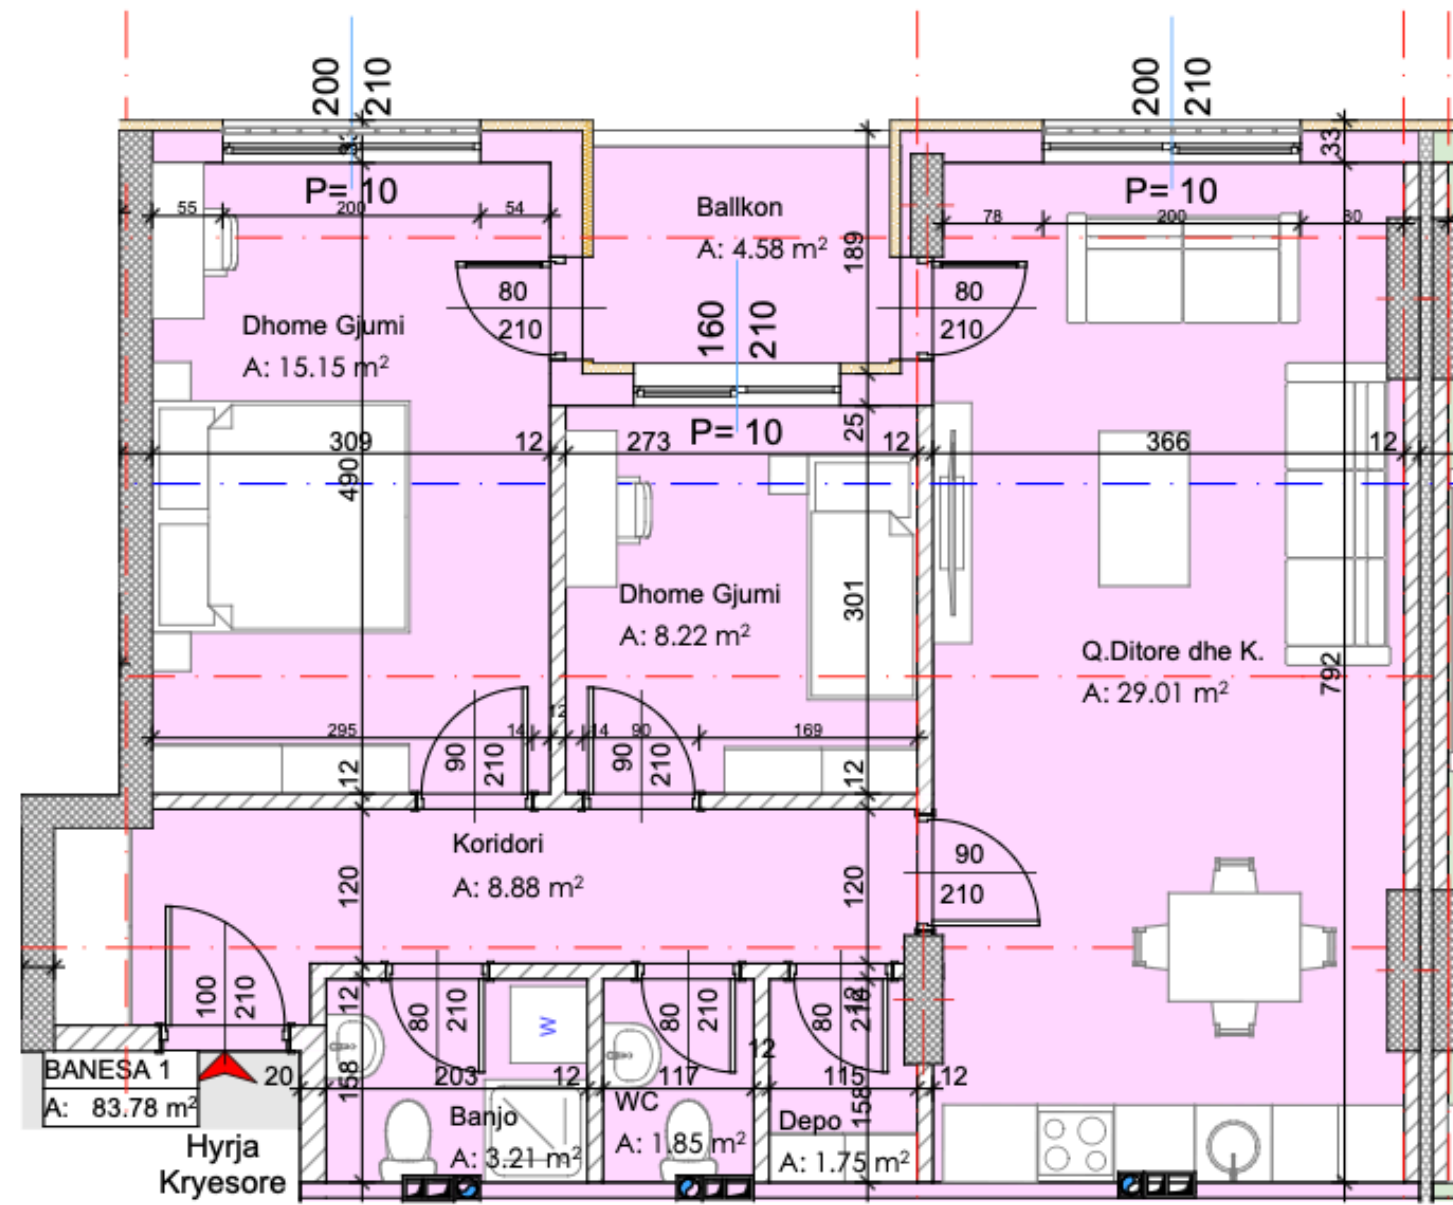

FUSHË KOSOVA

PARK RESIDENCE

Lamela A

Banesa 1 (Kati karakterisitk 1 deri 10)

Korridori / Banjo / WC / Depo/

Kuzhina dhe Qendrimi Ditor / Ballkoni /

Dhoma e Prinderve / Dhome gjumi /

Siperfaqja Bruto = 83.78 m²

Siperfaqja Neto = 72.65 m²