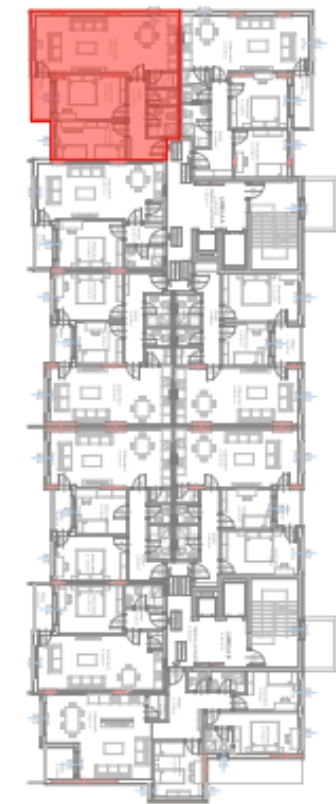

Siperfaqja Neto =72.65 m²

FUSHË KOSOVA

PARK RESIDENCE

FUSHË KOSOVA

PARK RESIDENCE

Lamela A
Banesa 2 (Kati karakterisitik 1)
Korridori / Banjo / WC / Depo/
Kuzhina dhe Qendrimi Ditor / Ballkoni / Dhoma e
Prinderve / Dhome gjumi /
Siperfaqja Baneses Bruto = 80.00 m²
Siperfaqja Neto e Baneses = 69.88 m²
Siperfaqja e Terases Bruto = 26.65 m²
Siperfaqja totale Banese + Terasë Bruto = 106.65 m²

FUSHË KOSOVA

PARK RESIDENCE

FUSHË KOSOVA

PARK RESIDENCE

Hyrja
Kryesore

Lamela A
Banesa 3 (Kati karakteristk 1)
Korridori / Banjo / Depo/
Kuzhina dhe Qendrimi Ditor / Ballkoni /
Dhoma e Prinderve /
Siperfaqja Baneses Bruto =60.81 m²
Siperfaqja Neto e Baneses = 53.06 m²
Siperfaqja e Terases Bruto =10.98 m²
Siperfaqja totale Banes + Terasë Bruto =71.79 m²

FUSHË KOSOVA

PARK RESIDENCE

FUSHË KOSOVA

PARK RESIDENCE

Lamela A
Banesa 4 (Kati karakteristk 1)
Korridori / Banjo / WC/ Depo/
Kuzhina dhe Qendrimi Ditor / Ballkoni /
Dhoma e Prinderve / Dhome gjumi /
Siperfaqja Baneses Bruto =88.09 m²
Siperfaqja Neto e Baneses = 76.94 m²
Siperfaqja e Terases Bruto =17.41 m²
Siperfaqja totale Banes + Terasë Bruto =105.50 m²

FUSHË KOSOVA

PARK RESIDENCE

tel:12%20258%2033%20452%2012

FUSHË KOSOVA

PARK RESIDENCE

Lamela A
Banesa 5 (Kati karakteristik 1 deri 10)
Korridor / Banjo / WC / Depo/
Kuzhina dhe Qendrimi Ditor / Ballkoni /
Dhoma e Prinderve / Dhoma gjumi /
Siperfaqja Bruto = 87.16 m²
Siperfaqja Neto = 74.91 m²