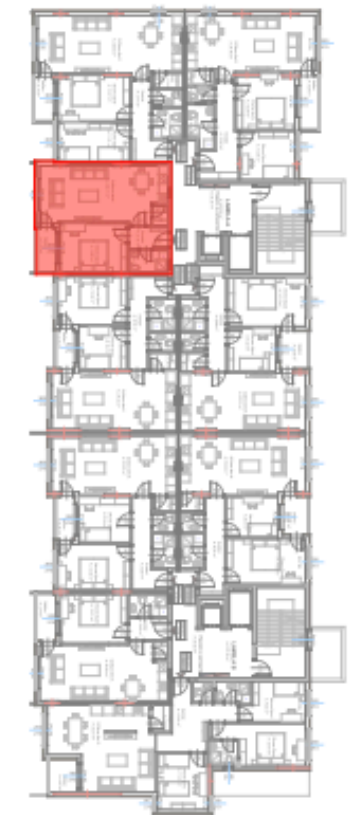

Siperfaqja Neto =72.65 m²

FUSHË KOSOVA

PARK RESIDENCE

FUSHË KOSOVA

PARK RESIDENCE

Lamela A
Banesa 2 (Kati karakterisitik 1)
Korridori / Banjo / WC / Depo/
Kuzhina dhe Qendrimi Ditor / Ballkoni / Dhoma e
Prinderve / Dhome gjumi /
Siperfaqja Baneses Bruto = 80.00 m²
Siperfaqja Neto e Baneses = 69.88 m²
Siperfaqja e Terases Bruto = 26.65 m²
Siperfaqja totale Banese + Terasë Bruto = 106.65 m²

FUSHË KOSOVA

PARK RESIDENCE

FUSHË KOSOVA

PARK RESIDENCE

Hyrja
Kryesore

Lamela A
Banesa 3 (Kati karakteristk 1)
Korridori / Banjo / Depo/
Kuzhina dhe Qendrimi Ditor / Ballkoni /
Dhoma e Prinderve /
Siperfaqja Baneses Bruto =60.81 m²
Siperfaqja Neto e Baneses = 53.06 m²
Siperfaqja e Terases Bruto =10.98 m²
Siperfaqja totale Banes + Terasë Bruto =71.79 m²

FUSHË KOSOVA

PARK RESIDENCE

FUSHË KOSOVA

PARK RESIDENCE

Lamela A
Banesa 4 (Kati karakteristk 1)
Korridori / Banjo / WC/ Depo/
Kuzhina dhe Qendrimi Ditor / Ballkoni /
Dhoma e Prinderve / Dhome gjumi /
Siperfaqja Baneses Bruto =88.09 m²
Siperfaqja Neto e Baneses = 76.94 m²
Siperfaqja e Terases Bruto =17.41 m²
Siperfaqja totale Banes + Terasë Bruto =105.50 m²

FUSHË KOSOVA

PARK RESIDENCE

tel:12%20258%2033%20452%2012

FUSHË KOSOVA

PARK RESIDENCE

Lamela A
Banesa 5 (Kati karakteristik 1 deri 10)
Korridor / Banjo / WC / Depo/
Kuzhina dhe Qendrimi Ditor / Ballkoni /
Dhoma e Prinderve / Dhoma gjumi /
Siperfaqja Bruto = 87.16 m²
Siperfaqja Neto = 74.91 m²