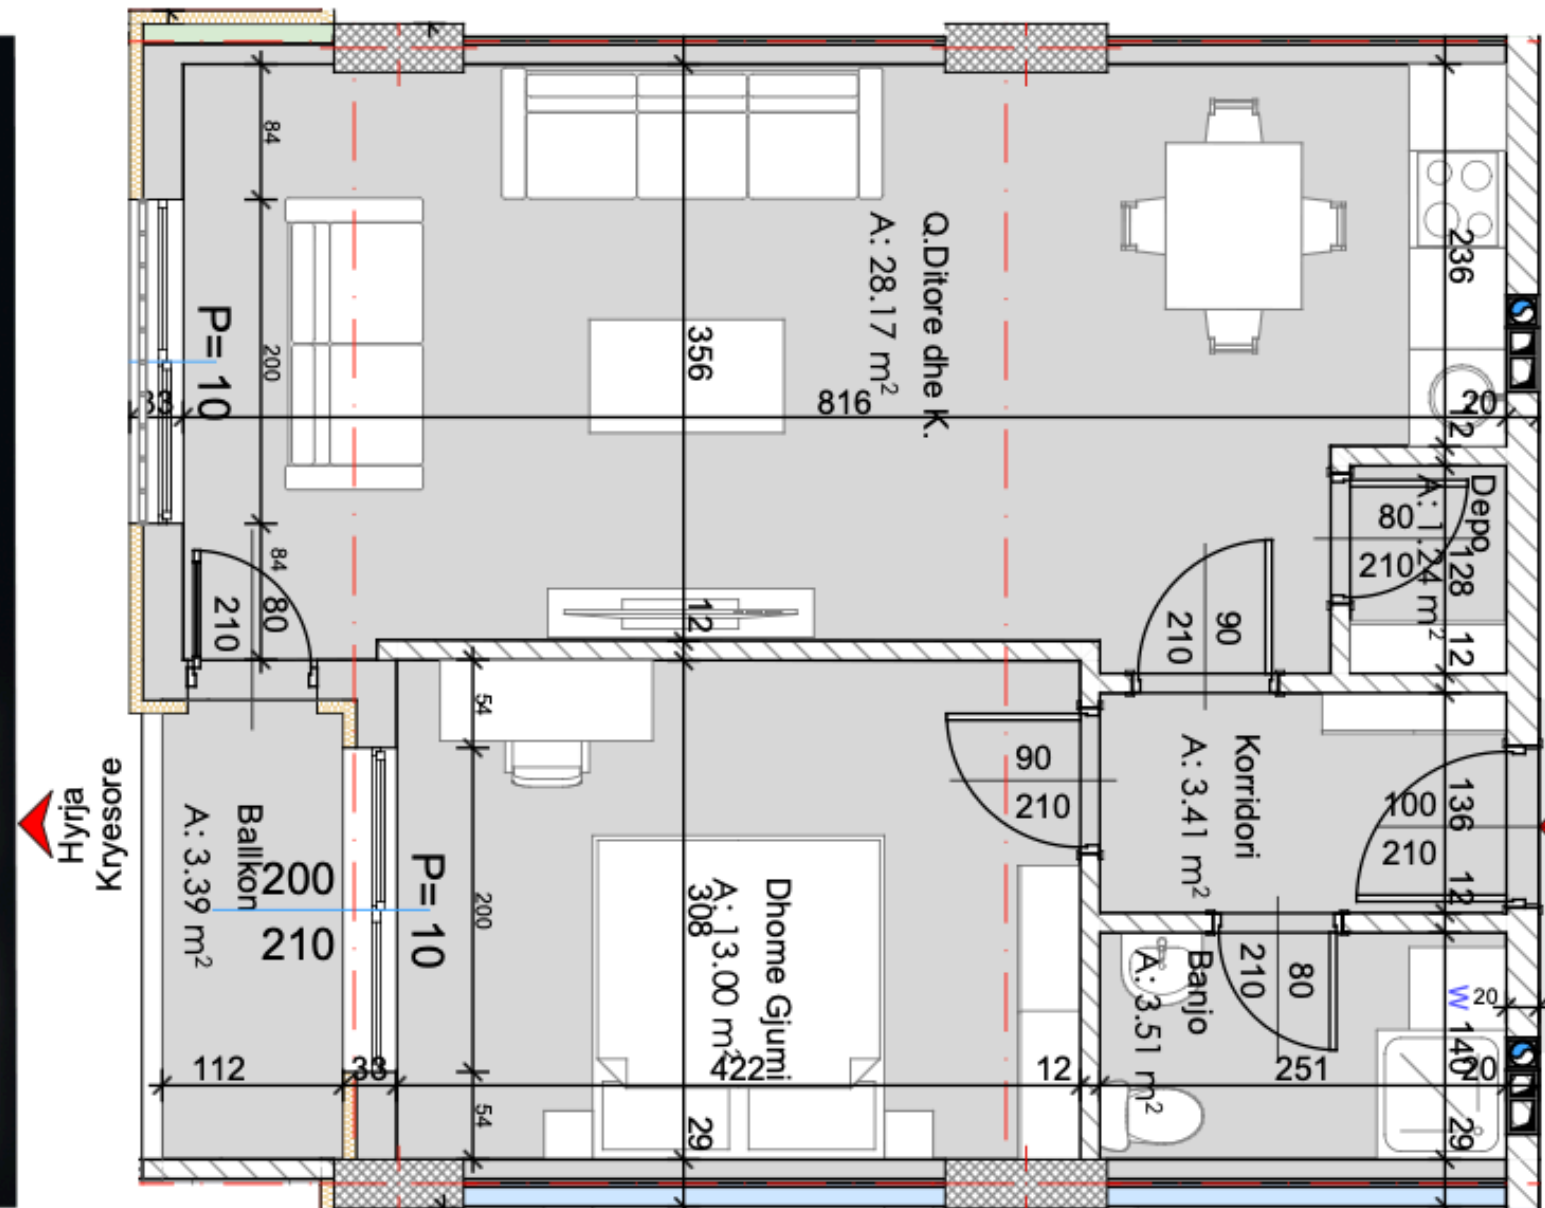

FUSHË KOSOVA

PARK RESIDENCE

FUSHË KOSOVA

PARK RESIDENCE

Lamela A
Banesa 3 (Kati karakteristik 2 deri 10)
Korridori / Banjo / Depo/
Kuzhina dhe Qendrimi Ditor / Ballkoni /
Dhoma e Prinderve /
Siperfaqja Bruto = 60.81 m²
Siperfaqja Neto = 53.06 m²

FUSHË KOSOVA

PARK RESIDENCE

FUSHË KOSOVA

PARK RESIDENCE

Lamela A
Banesa 4 (Kati karakterisitk 2 deri 10)
Korridori / Banjo / WC / Depo/
Kuzhina dhe Qendrimi Ditor / Ballkoni /
Dhoma e Prinderve / Dhome gjumi /
Siperfaqja Bruto = 88.09 m²
Siperfaqja Neto = 76.94 m²