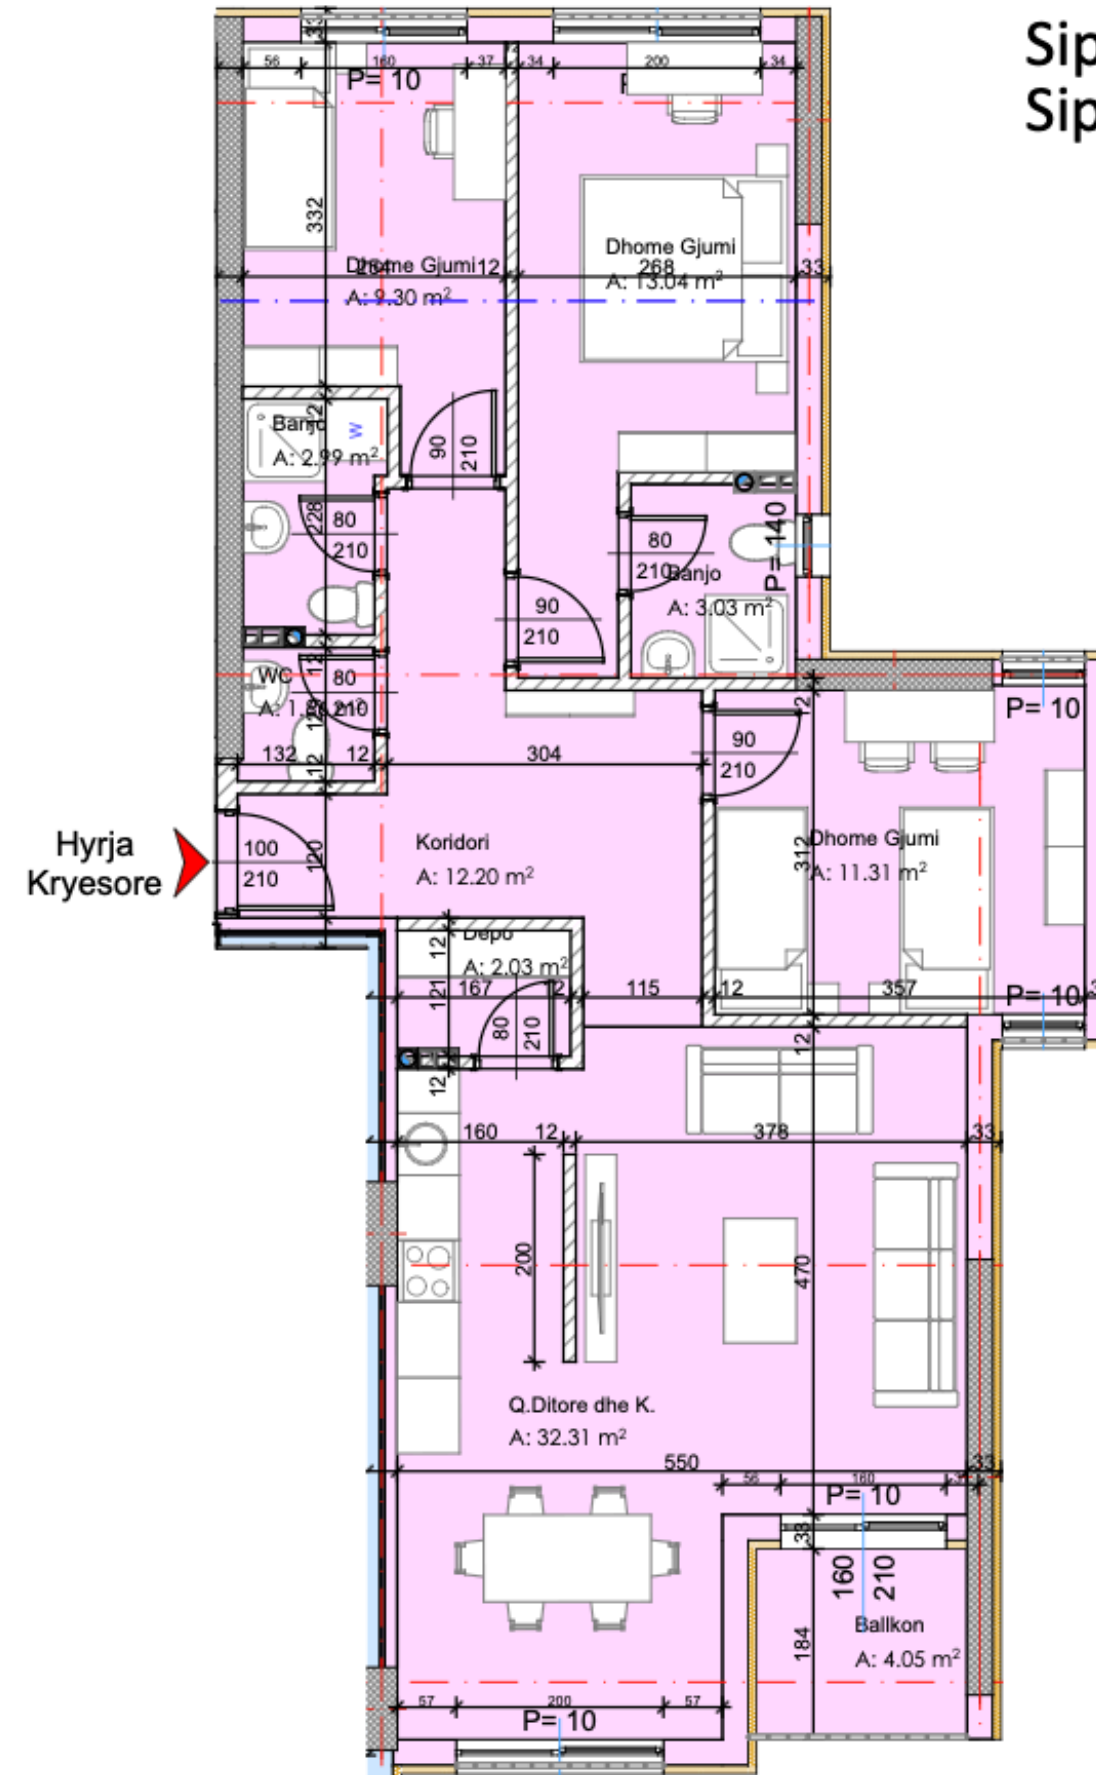

Dhoma e Prinderve / Dhome gjumi /

Siperfaqja Bruto = 81.51 m²

Siperfaqja Neto = 70.82 m²

Hyrja
Kryesore

FUSHË KOSOVA

PARK RESIDENCE

FUSHË KOSOVA

PARK RESIDENCE

Lamela B

Banesa 1 (Kati karakterisitk 2 deri 10)

Korridor / Banjo / WC / Depo /

Kuzhina dhe Qendrimi Ditor / Ballkoni /

Dhoma e Prinderve / Dhome gjumi /

Dhome gjumi

Siperfaqja Bruto = 106.91 m²

Siperfaqja Neto = 91.87 m²

FUSHË KOSOVA

PARK RESIDENCE

FUSHË KOSOVA

PARK RESIDENCE

Lamela B
Banesa 2 (Kati karakterisitk 2 deri 10)
Korridor / Banjo / Depo/
Kuzhina dhe Qendrimi Ditor / Ballkoni /
Dhoma e Prinderve /
Siperfaqja Bruto =60.64 m²
Siperfaqja Neto =52.82 m²

FUSHË KOSOVA

PARK RESIDENCE

FUSHË KOSOVA

PARK RESIDENCE

Lamela B
Banesa 3 (Kati karakterisitk 2 deri 10)
Korridori / Banjo / WC / Depo/
Kuzhina dhe Qendrimi Ditor / Ballkoni /
Dhoma e Prinderve / Dhome gjumi /
Siperfaqja Bruto =79.97 m²
Siperfaqja Neto =69.96 m²