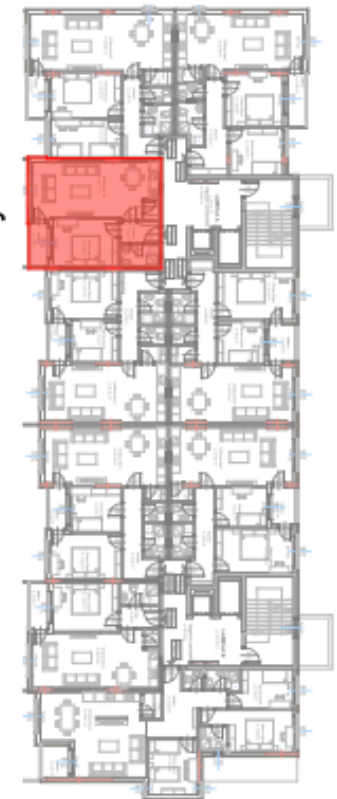

FUSHË KOSOVA

PARK RESIDENCE

FUSHË KOSOVA

PARK RESIDENCE

Hyrja
Kryesore

Lamela A
Banesa 3 (Kati karakteristk 1)
Korridori / Banjo / Depo/
Kuzhina dhe Qendrimi Ditor / Ballkoni /
Dhoma e Prinderve /
Siperfaqja Baneses Bruto =60.81 m²
Siperfaqja Neto e Baneses = 53.06 m²
Siperfaqja e Terases Bruto =10.98 m²
Siperfaqja totale Banes + Terasë Bruto =71.79 m²

Dhoma e Prinderve / Dhome gjumi /

Siperfaqja Bruto = 83.78 m²

Siperfaqja Neto = 72.65 m²

FUSHË KOSOVA

PARK RESIDENCE

FUSHË KOSOVA

PARK RESIDENCE

Lamela A
Banesa 2 (Kati karakterisitk 2 deri 10)
Korridori / Banjo / WC / Depo/
Kuzhina dhe Qendrimi Ditor / Ballkoni /
Dhoma e Prinderve / Dhome gjumi /
Siperfaqja Bruto =80.00 m²
Siperfaqja Neto =69.88 m²

FUSHË KOSOVA

PARK RESIDENCE

FUSHË KOSOVA

PARK RESIDENCE

Lamela A
Banesa 3 (Kati karakteristik 2 deri 10)
Korridori / Banjo / Depo/
Kuzhina dhe Qendrimi Ditor / Ballkoni /
Dhoma e Prinderve /
Siperfaqja Bruto = 60.81 m²
Siperfaqja Neto = 53.06 m²

FUSHË KOSOVA

PARK RESIDENCE

FUSHË KOSOVA

PARK RESIDENCE

Lamela A
Banesa 4 (Kati karakterisitk 2 deri 10)
Korridori / Banjo / WC / Depo/
Kuzhina dhe Qendrimi Ditor / Ballkoni /
Dhoma e Prinderve / Dhome gjumi /
Siperfaqja Bruto = 88.09 m²
Siperfaqja Neto = 76.94 m²