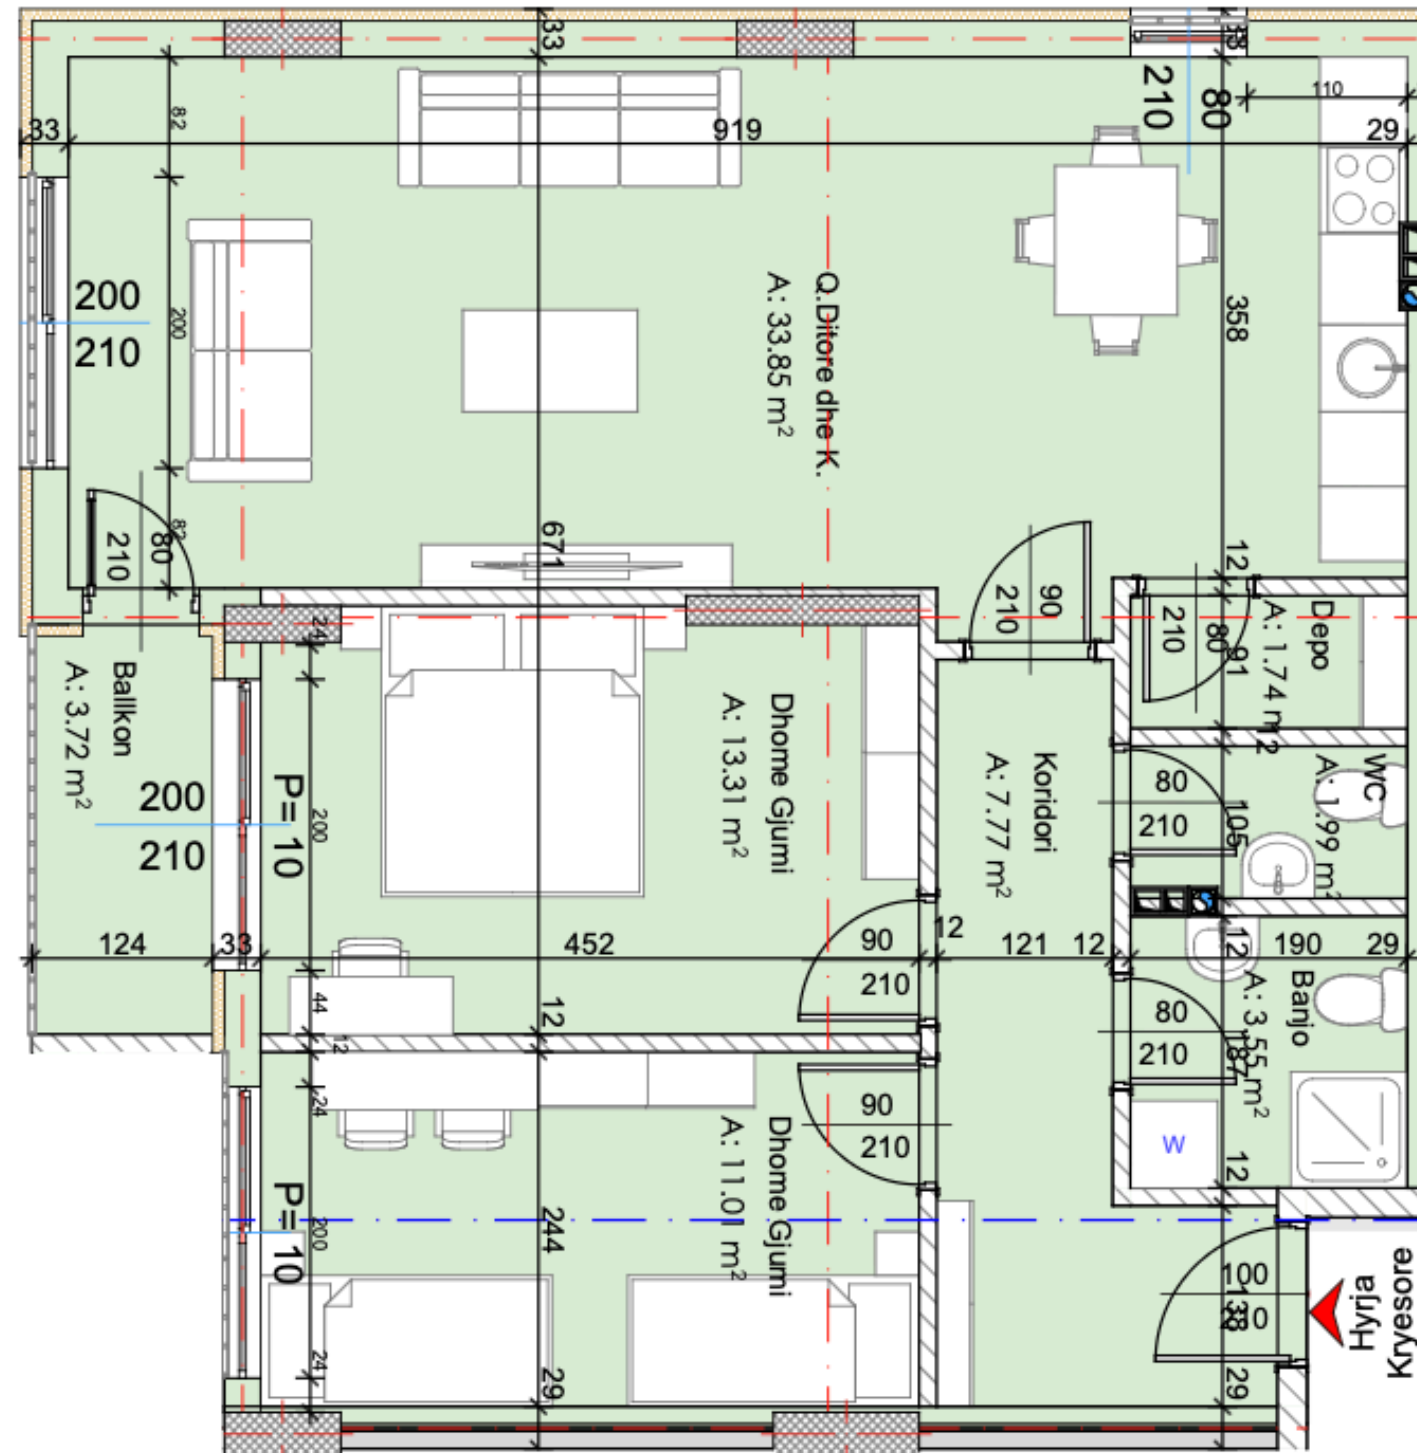

FUSHË KOSOVA

PARK RESIDENCE

FUSHË KOSOVA

PARK RESIDENCE

Lamela A
Banesa 4 (Kati karakterisitk 2 deri 10)
Korridori / Banjo / WC / Depo/
Kuzhina dhe Qendrimi Ditor / Ballkoni /
Dhoma e Prinderve / Dhome gjumi /
Siperfaqja Bruto = 88.09 m²
Siperfaqja Neto = 76.94 m²