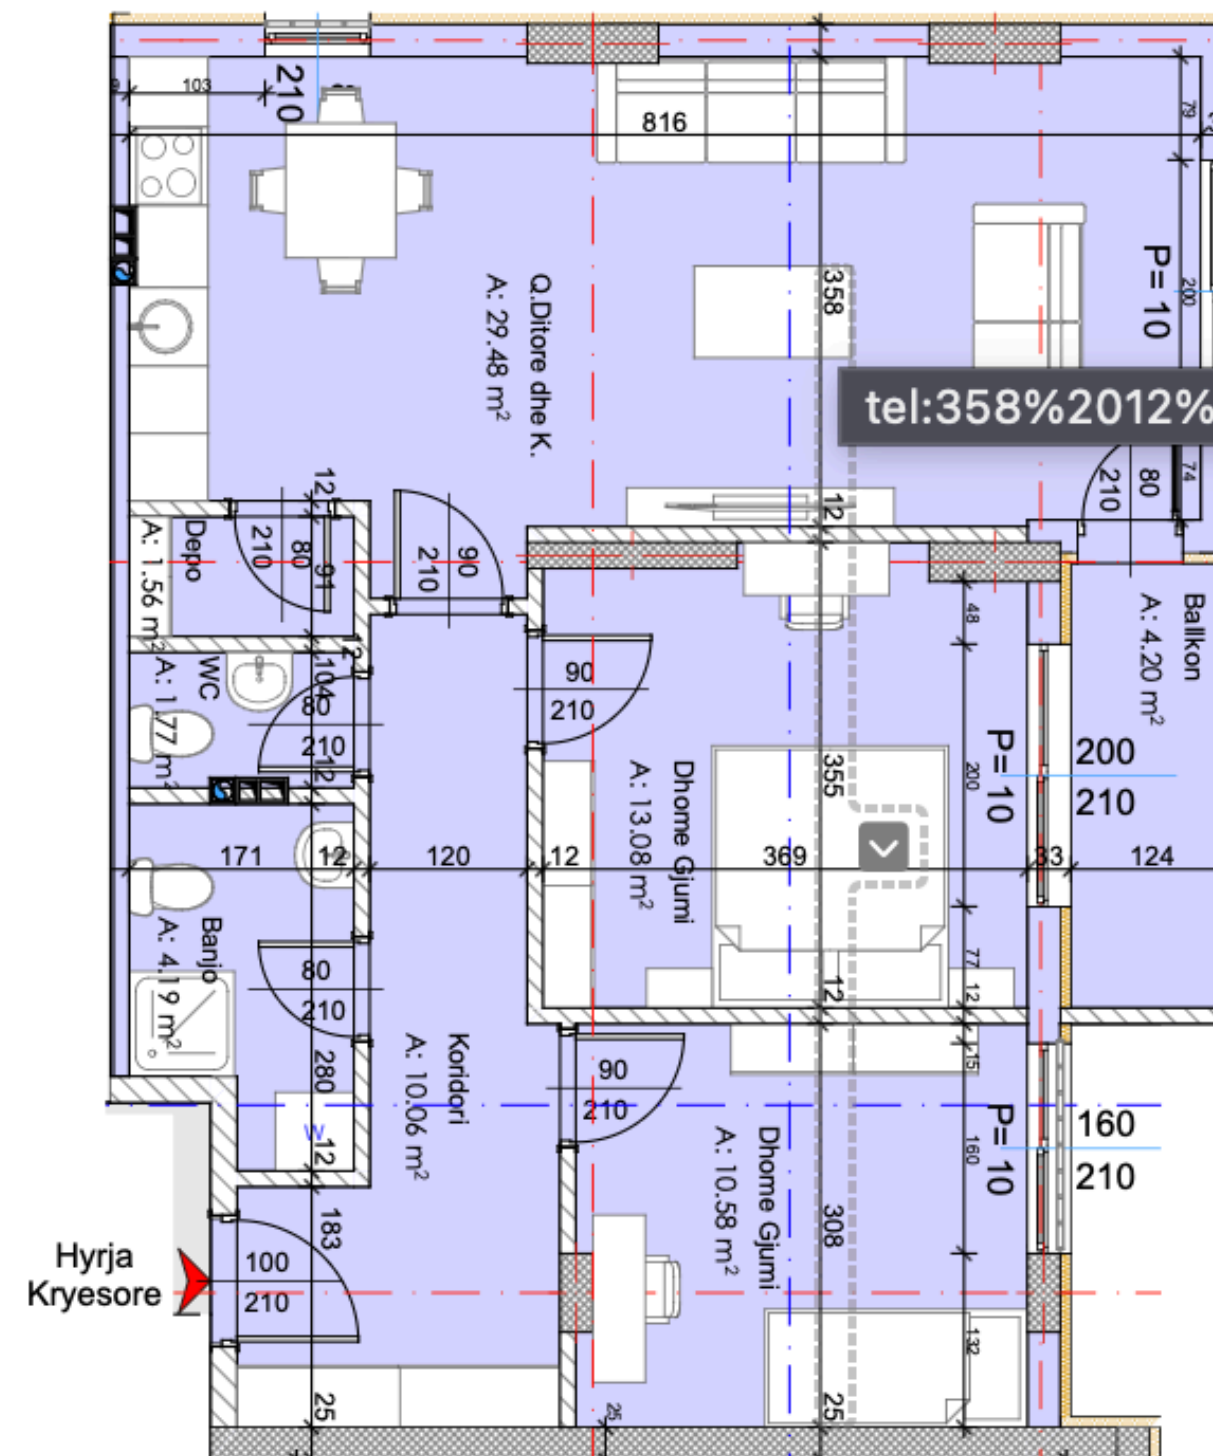

FUSHË KOSOVA

PARK RESIDENCE

FUSHË KOSOVA

PARK RESIDENCE

Lamela A
Banesa 4 (Kati karakterisitk 2 deri 10)
Korridori / Banjo / WC / Depo/
Kuzhina dhe Qendrimi Ditor / Ballkoni /
Dhoma e Prinderve / Dhome gjumi /
Siperfaqja Bruto = 88.09 m²
Siperfaqja Neto = 76.94 m²

FUSHË KOSOVA

PARK RESIDENCE

FUSHË KOSOVA

PARK RESIDENCE

Lamela A

Banesa 5 (Kati karakteristk 1 deri 10)

Korridor / Banjo / WC / Depo/

Kuzhina dhe Qendrimi Ditor / Ballkoni /

Dhoma e Prinderve / Dhome gjumi /

Siperfaqja Bruto =87.16 m²

Siperfaqja Neto =74.91 m²

tel:358%2012%20355%2012%20308%2025

FUSHË KOSOVA

PARK RESIDENCE

FUSHË KOSOVA

PARK RESIDENCE