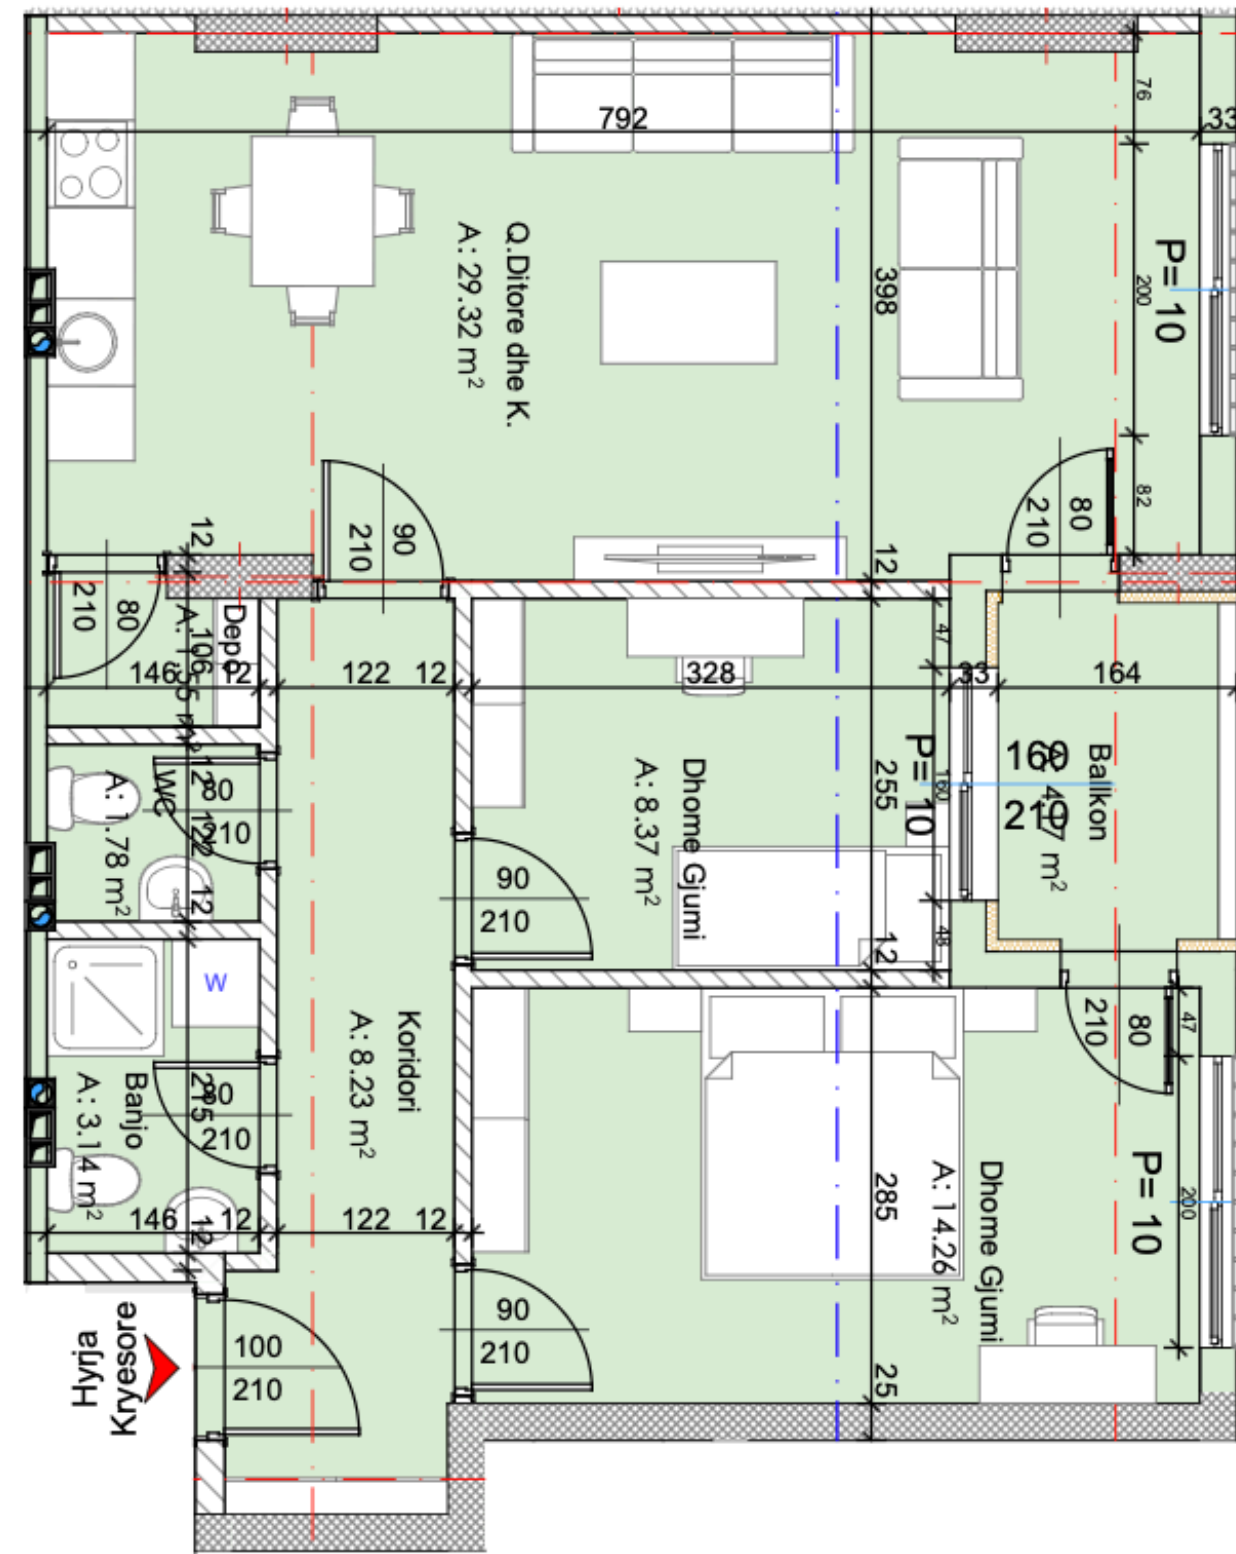

FUSHË KOSOVA

PARK RESIDENCE

FUSHË KOSOVA

PARK RESIDENCE

Lamela B

Banesa 4 (Kati karakterisitk 1 deri 10)

Korridori / Banjo / WC / Depo/

Kuzhina dhe Qendrimi Ditor / Ballkoni /

Dhoma e Prinderve / Dhome gjumi /

Siperfaqja Bruto = 81.51 m²

Siperfaqja Neto = 70.82 m²

Hyrja
Kryesore

FUSHË KOSOVA

PARK RESIDENCE

FUSHË KOSOVA

PARK RESIDENCE