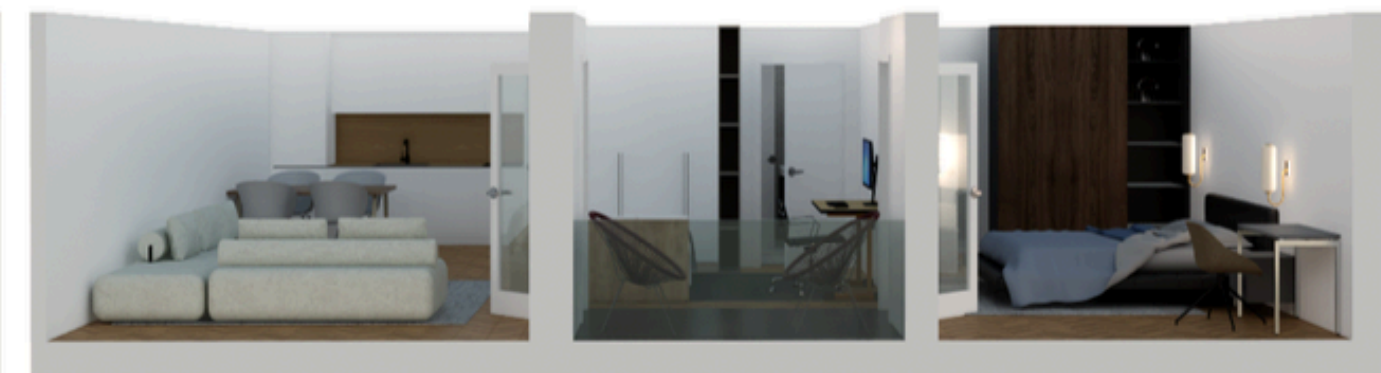

FUSHË KOSOVA

PARK RESIDENCE