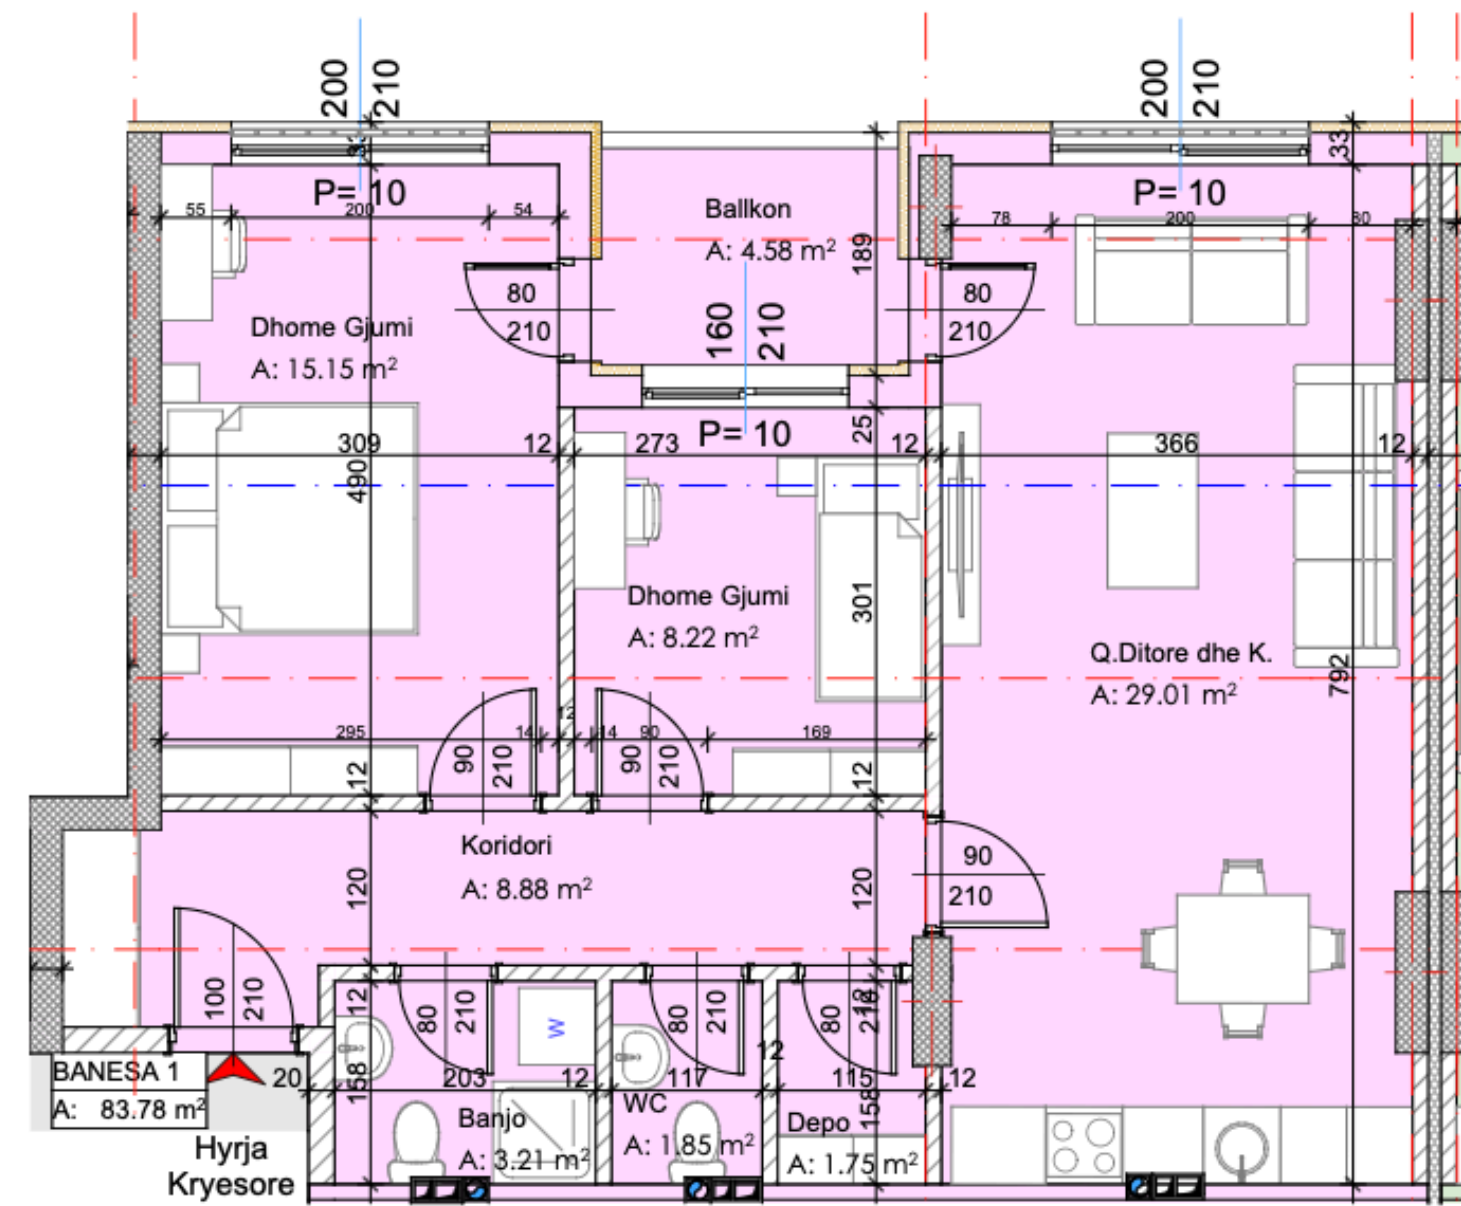

FUSHË KOSOVA

PARK RESIDENCE

Lamela A

Banesa 1 (Kati karakteristk 1 deri 10)

Korridori / Banjo / WC / Depo/

Kuzhina dhe Qendrimi Ditor / Ballkoni /

Dhoma e Prinderve / Dhome gjumi /

Siperfaqja Bruto =83.78 m²

Siperfaqja Neto =72.65 m²