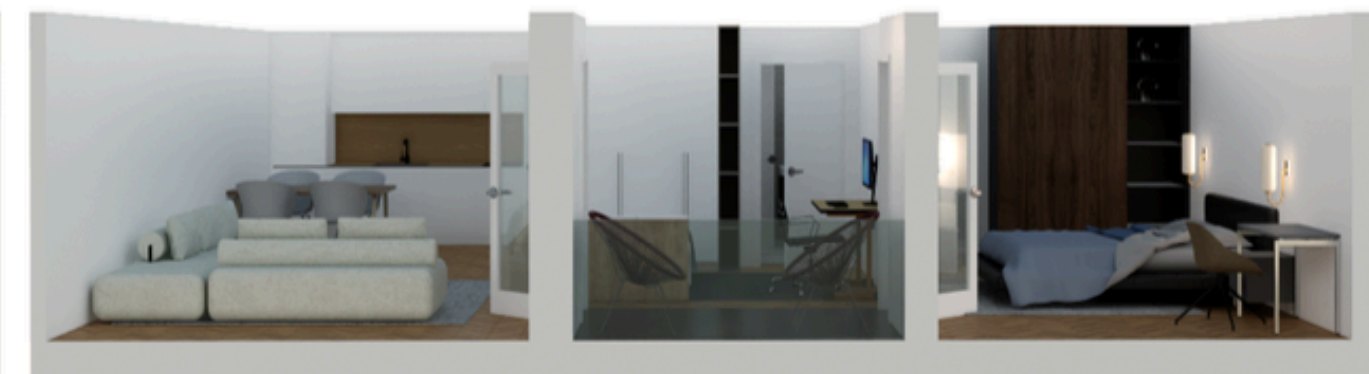

FUSHË KOSOVA

PARK RESIDENCE