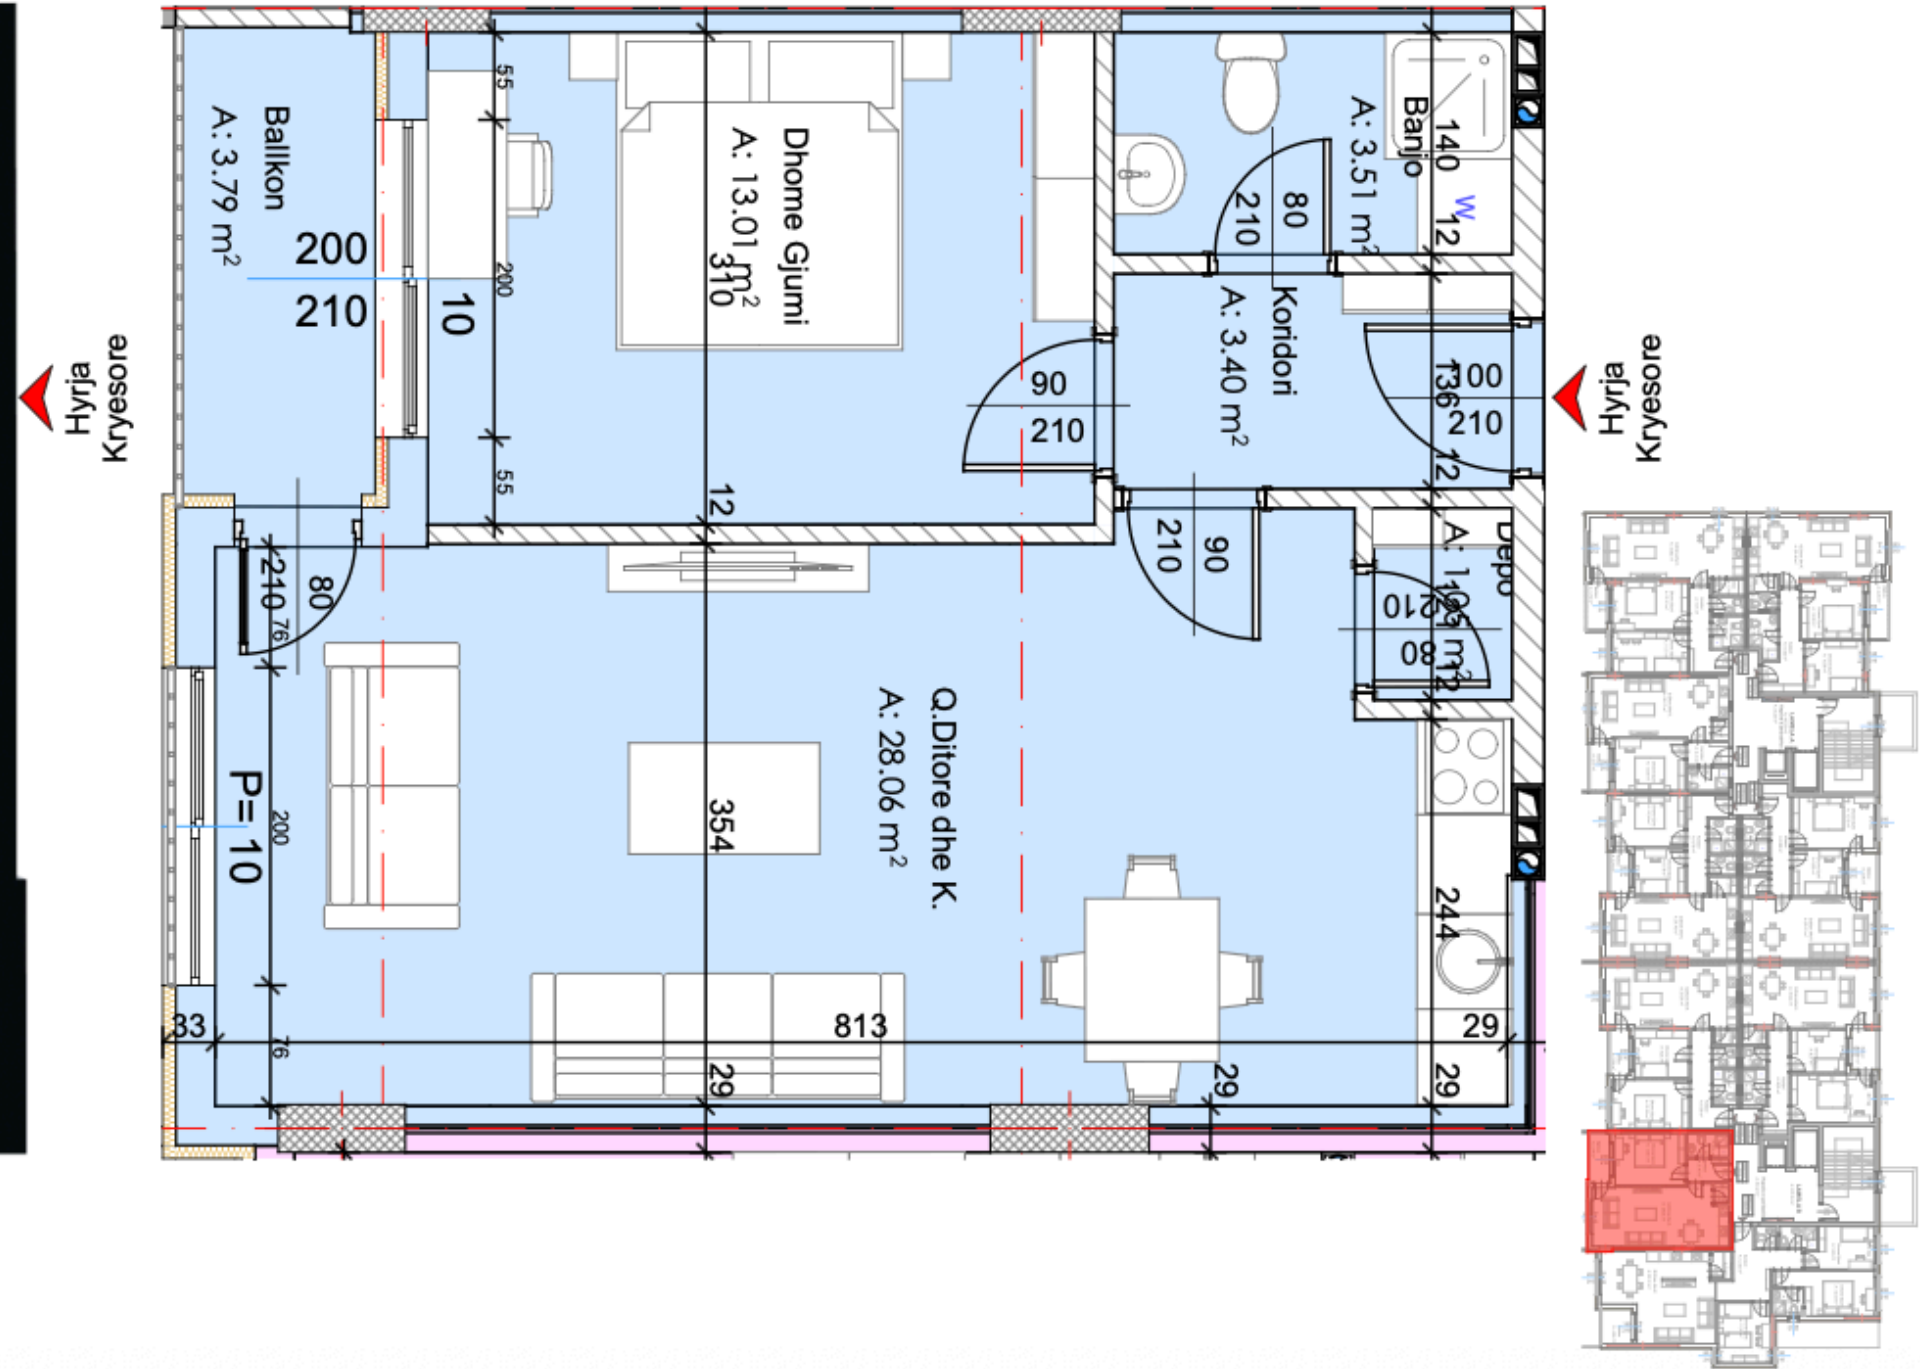

FUSHË KOSOVA

PARK RESIDENCE

FUSHË KOSOVA

PARK RESIDENCE

Lamela B
Banesa 2 (Kati karakterisitk 2 deri 10)
Korridor / Banjo / Depo/
Kuzhina dhe Qendrimi Ditor / Ballkoni /
Dhoma e Prinderve /
Siperfaqja Bruto =60.64 m²
Siperfaqja Neto =52.82 m²

FUSHË KOSOVA

PARK RESIDENCE

FUSHË KOSOVA

PARK RESIDENCE

Lamela B
Banesa 3 (Kati karakterisitk 2 deri 10)
Korridori / Banjo / WC / Depo/
Kuzhina dhe Qendrimi Ditor / Ballkoni /
Dhoma e Prinderve / Dhome gjumi /
Siperfaqja Bruto =79.97 m²
Siperfaqja Neto =69.96 m²