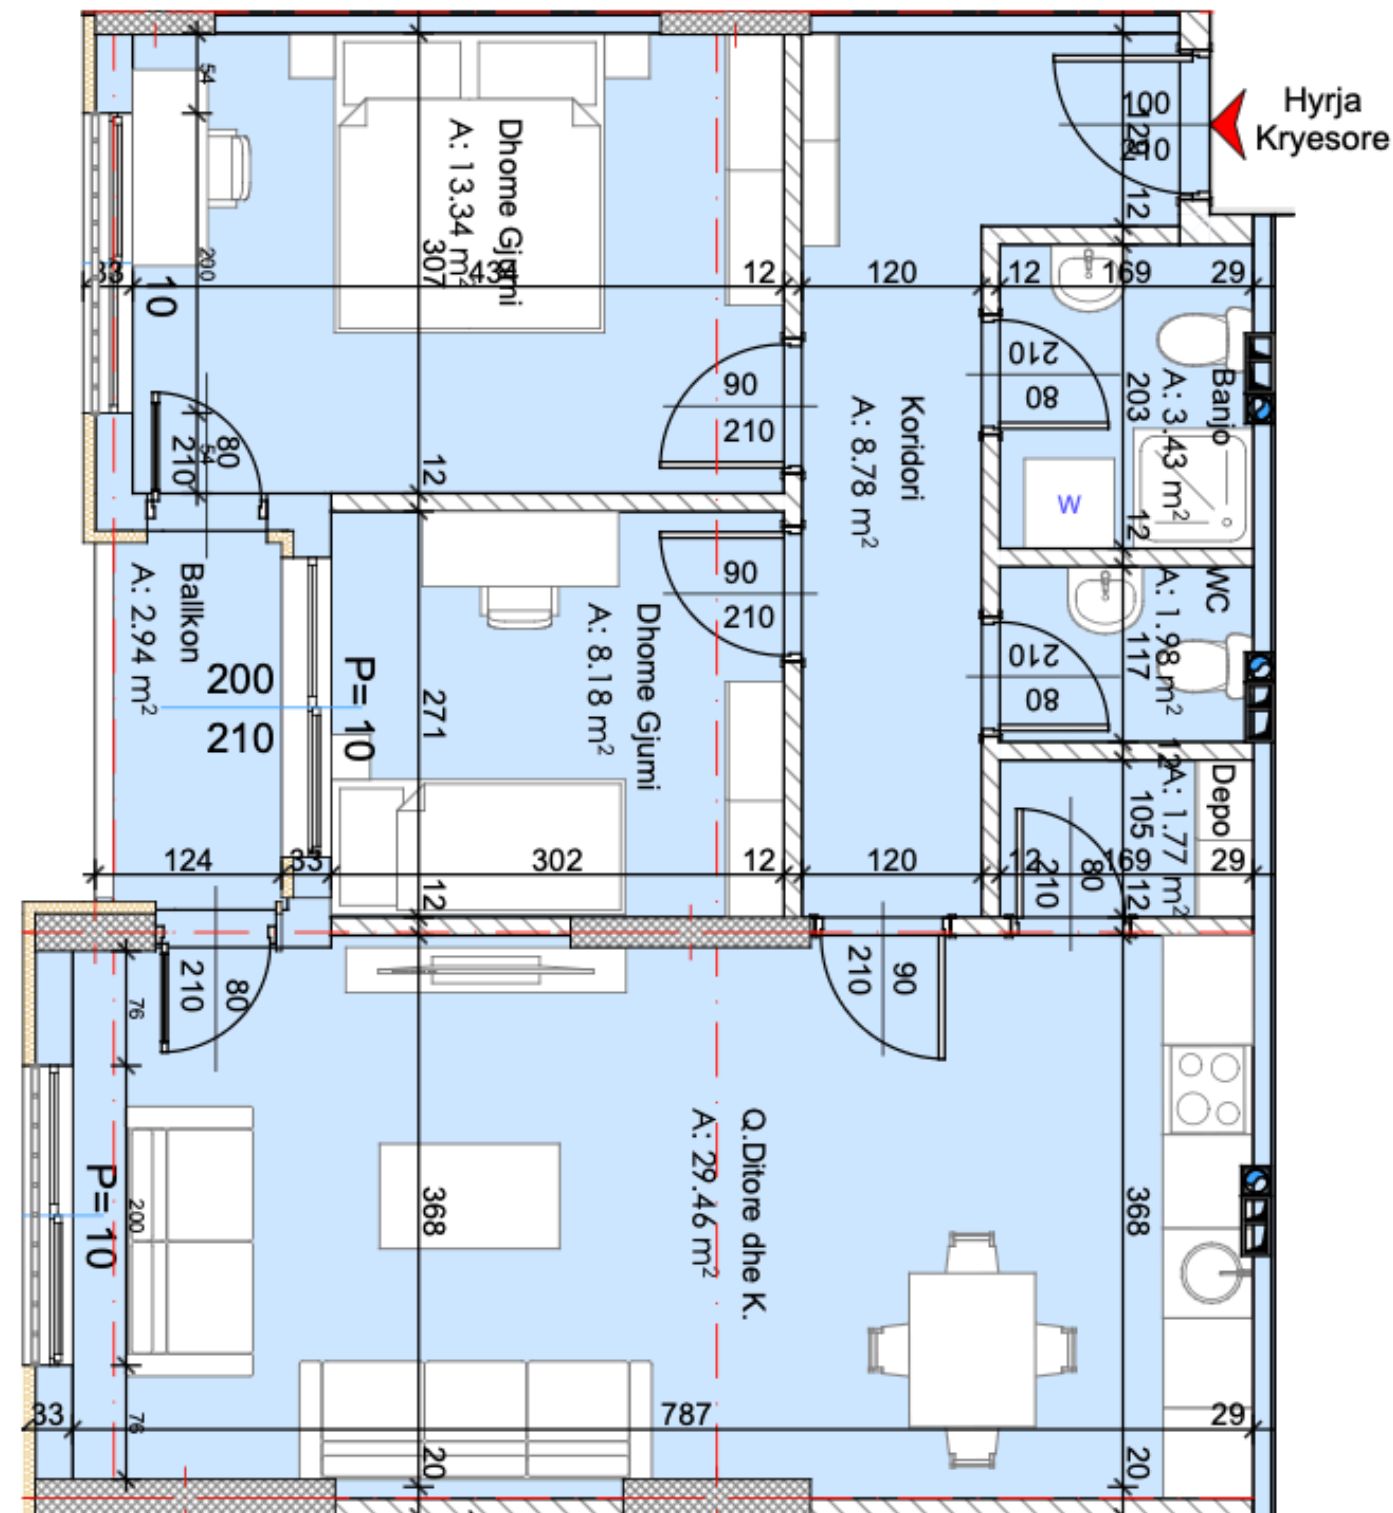

Dhoma e Prinderve / Dhome gjumi /

Siperfaqja Bruto = 83.78 m²

Siperfaqja Neto = 72.65 m²

FUSHË KOSOVA

PARK RESIDENCE

FUSHË KOSOVA

PARK RESIDENCE

Lamela A
Banesa 2 (Kati karakterisitk 2 deri 10)
Korridori / Banjo / WC / Depo/
Kuzhina dhe Qendrimi Ditor / Ballkoni /
Dhoma e Prinderve / Dhome gjumi /
Siperfaqja Bruto =80.00 m²
Siperfaqja Neto =69.88 m²

FUSHË KOSOVA

PARK RESIDENCE

FUSHË KOSOVA

PARK RESIDENCE

Lamela A
Banesa 3 (Kati karakteristik 2 deri 10)
Korridori / Banjo / Depo/
Kuzhina dhe Qendrimi Ditor / Ballkoni /
Dhoma e Prinderve /
Siperfaqja Bruto = 60.81 m²
Siperfaqja Neto = 53.06 m²

FUSHË KOSOVA

PARK RESIDENCE

FUSHË KOSOVA

PARK RESIDENCE

Lamela A
Banesa 4 (Kati karakterisitk 2 deri 10)
Korridori / Banjo / WC / Depo/
Kuzhina dhe Qendrimi Ditor / Ballkoni /
Dhoma e Prinderve / Dhome gjumi /
Siperfaqja Bruto = 88.09 m²
Siperfaqja Neto = 76.94 m²