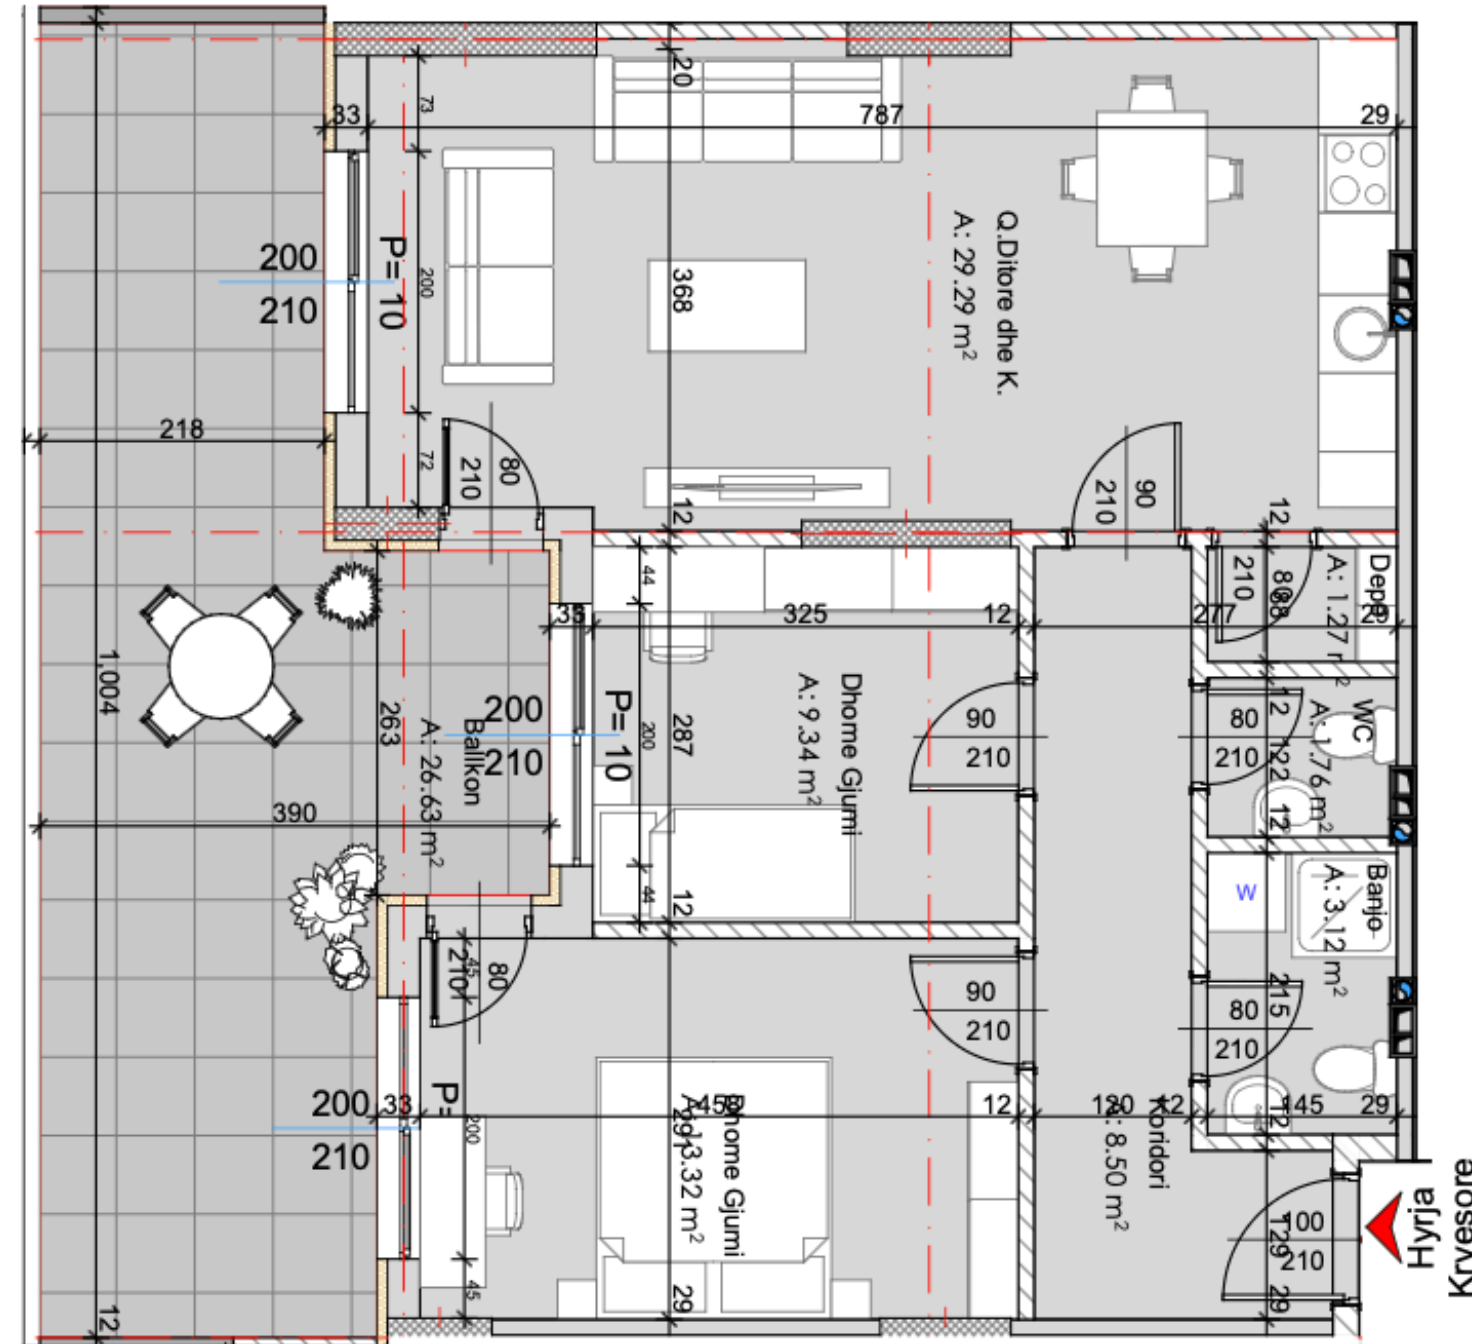

FUSHË KOSOVA

PARK RESIDENCE

FUSHË KOSOVA

PARK RESIDENCE

FUSHË KOSOVA

PARK RESIDENCE

Lamela B
Banesa 3 (Kati karakteristk 1)
Korridor / Banjo / WC/ Depo/
Kuzhina dhe Qendrimi Ditor / Ballkoni /
Dhoma e Prinderve / Dhome gjumi /
Siperfaqja Baneses Bruto =79.97 m2
Siperfaqja Neto e Baneses = 69.96 m2
Siperfaqja e Terases Bruto =26.63 m2
Siperfaqja totale Banes + Terasse Bruto =106.60 m2