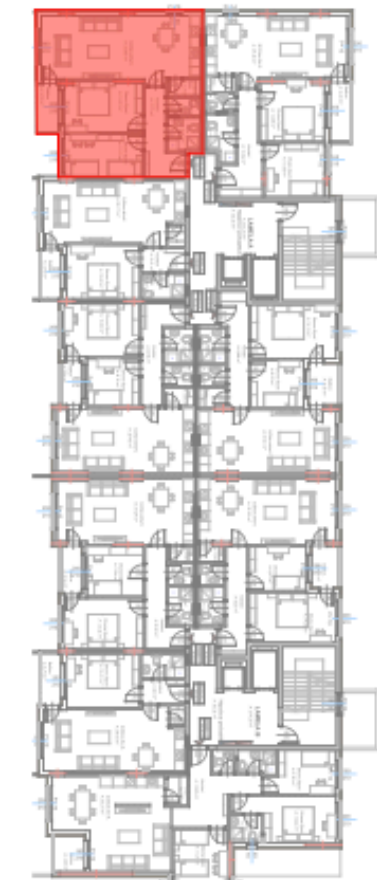

FUSHË KOSOVA

PARK RESIDENCE

FUSHË KOSOVA

PARK RESIDENCE

Hyrja
Kryesore

Lamela A
Banesa 3 (Kati karakteristk 1)
Korridori / Banjo / Depo/
Kuzhina dhe Qendrimi Ditor / Ballkoni /
Dhoma e Prinderve /
Siperfaqja Baneses Bruto =60.81 m²
Siperfaqja Neto e Baneses = 53.06 m²
Siperfaqja e Terases Bruto =10.98 m²
Siperfaqja totale Banes + Terasë Bruto =71.79 m²

FUSHË KOSOVA

PARK RESIDENCE

FUSHË KOSOVA

PARK RESIDENCE

Lamela A
Banesa 3 (Kati karakteristik 2 deri 10)
Korridori / Banjo / Depo/
Kuzhina dhe Qendrimi Ditor / Ballkoni /
Dhoma e Prinderve /
Siperfaqja Bruto = 60.81 m²
Siperfaqja Neto = 53.06 m²

FUSHË KOSOVA

PARK RESIDENCE

FUSHË KOSOVA

PARK RESIDENCE

Lamela A
Banesa 4 (Kati karakterisitk 2 deri 10)
Korridori / Banjo / WC / Depo/
Kuzhina dhe Qendrimi Ditor / Ballkoni /
Dhoma e Prinderve / Dhome gjumi /
Siperfaqja Bruto = 88.09 m²
Siperfaqja Neto = 76.94 m²

FUSHË KOSOVA

PARK RESIDENCE

FUSHË KOSOVA

PARK RESIDENCE

Lamela A

Banesa 5 (Kati karakteristk 1 deri 10)

Korridor / Banjo / WC / Depo/

Kuzhina dhe Qendrimi Ditor / Ballkoni /