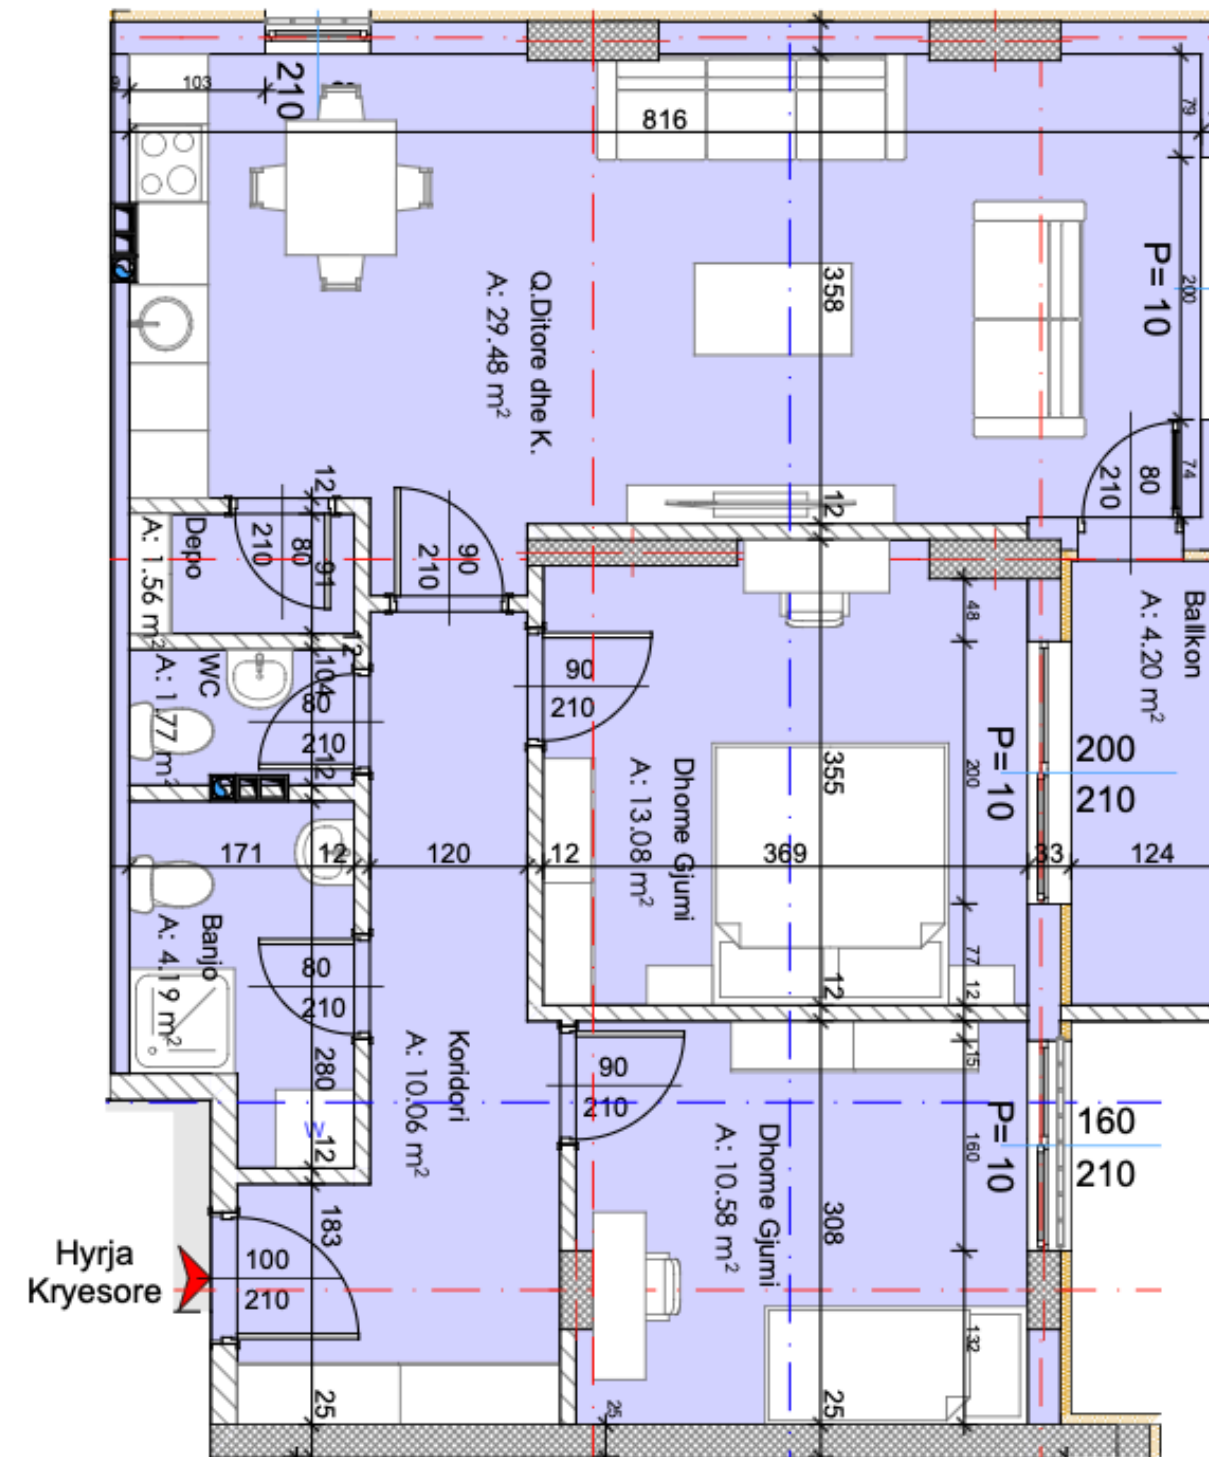

FUSHË KOSOVA

PARK RESIDENCE

FUSHË KOSOVA

PARK RESIDENCE

Lamela A
Banesa 4 (Kati karakteristk 1)
Korridori / Banjo / WC/ Depo/
Kuzhina dhe Qendrimi Ditor / Ballkoni /
Dhoma e Prinderve / Dhome gjumi /
Siperfaqja Baneses Bruto =88.09 m²
Siperfaqja Neto e Baneses = 76.94 m²
Siperfaqja e Terases Bruto =17.41 m²
Siperfaqja totale Banes + Terasë Bruto =105.50 m²

FUSHË KOSOVA

PARK RESIDENCE

tel:12%20258%2033%20452%2012

FUSHË KOSOVA

PARK RESIDENCE

Lamela A
Banesa 5 (Kati karakteristik 1 deri 10)
Korridor / Banjo / WC / Depo/
Kuzhina dhe Qendrimi Ditor / Ballkoni /
Dhoma e Prinderve / Dhoma gjumi /
Siperfaqja Bruto = 87.16 m²
Siperfaqja Neto = 74.91 m²

FUSHË KOSOVA

PARK RESIDENCE

FUSHË KOSOVA

PARK RESIDENCE

Lamela A

Banesa 1 (Kati karakterisitk 1 deri 10)

Korridori / Banjo / WC / Depo/

Kuzhina dhe Qendrimi Ditor / Ballkoni /