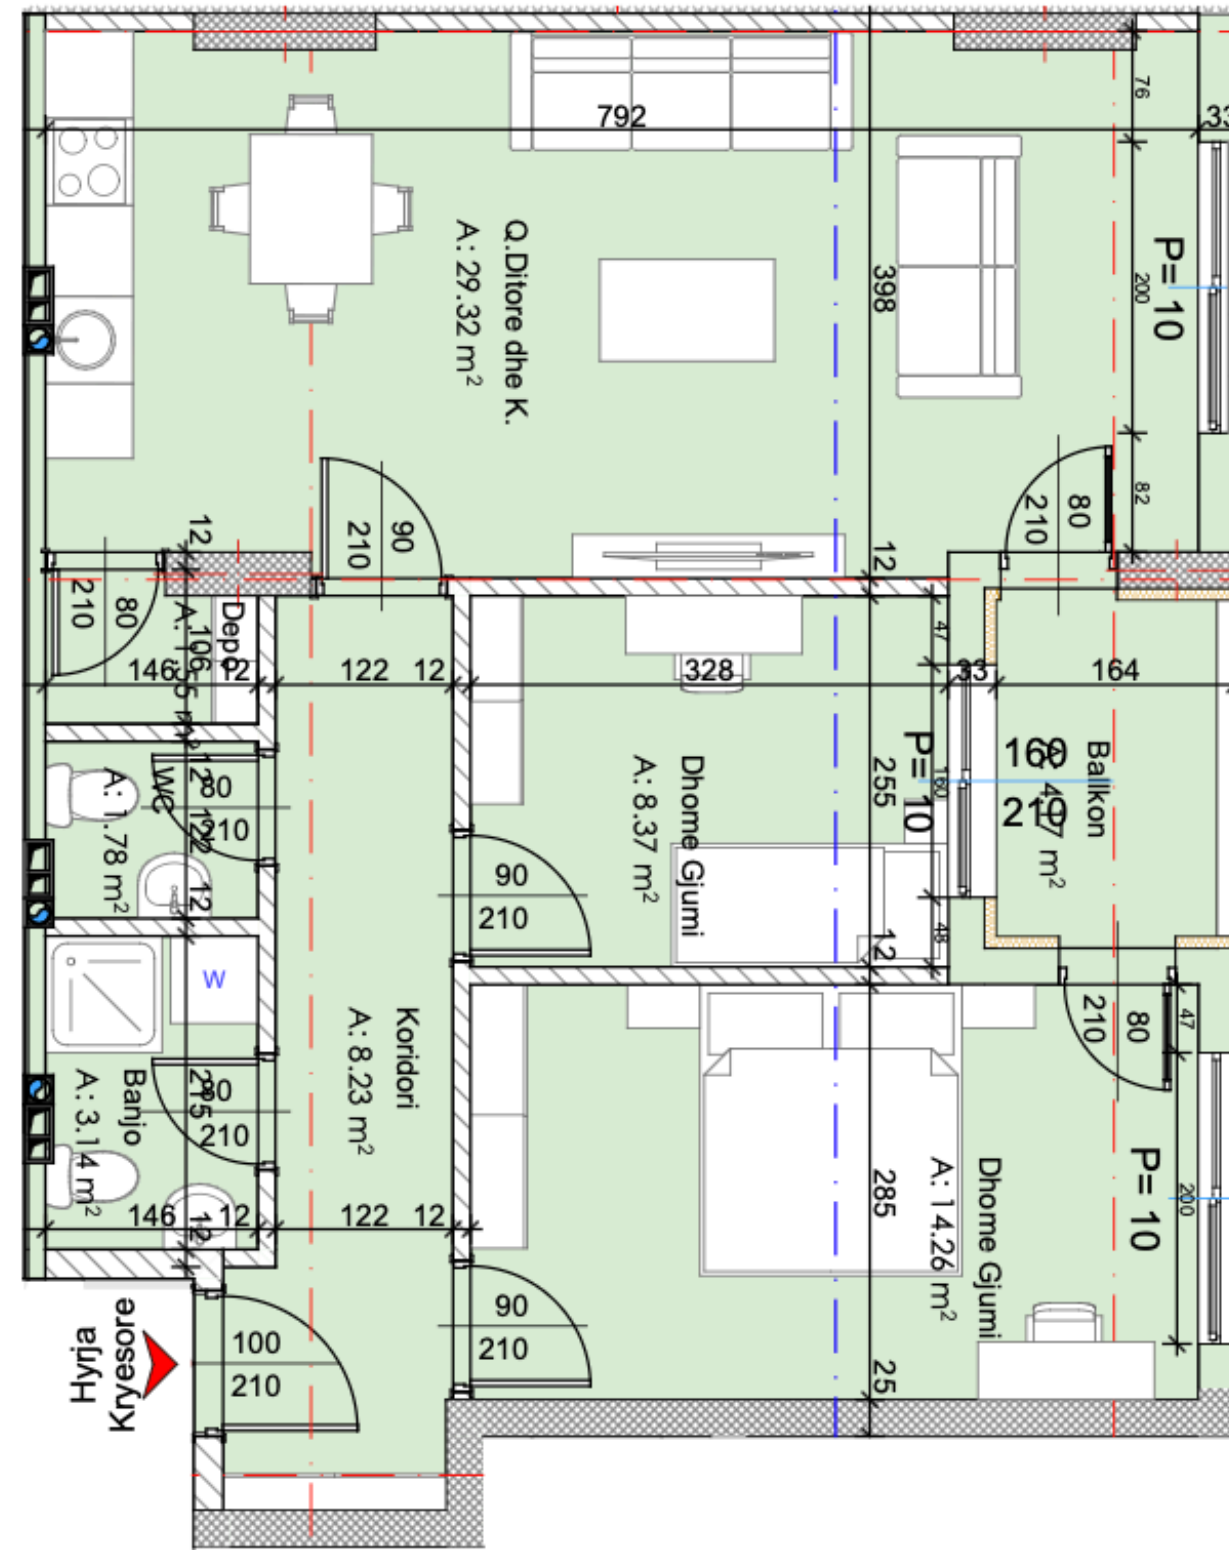

FUSHË KOSOVA

PARK RESIDENCE

FUSHË KOSOVA

PARK RESIDENCE

Lamela B

Banesa 4 (Kati karakterisitk 1 deri 10)

Korridor / Banjo / WC / Depo/

Kuzhina dhe Qendrimi Ditor / Ballkoni /

Dhoma e Prinderve / Dhome gjumi /

Siperfaqja Bruto = 81.51 m²

Siperfaqja Neto = 70.82 m²

FUSHË KOSOVA

PARK RESIDENCE

FUSHË KOSOVA

PARK RESIDENCE

+383 46 300 013 