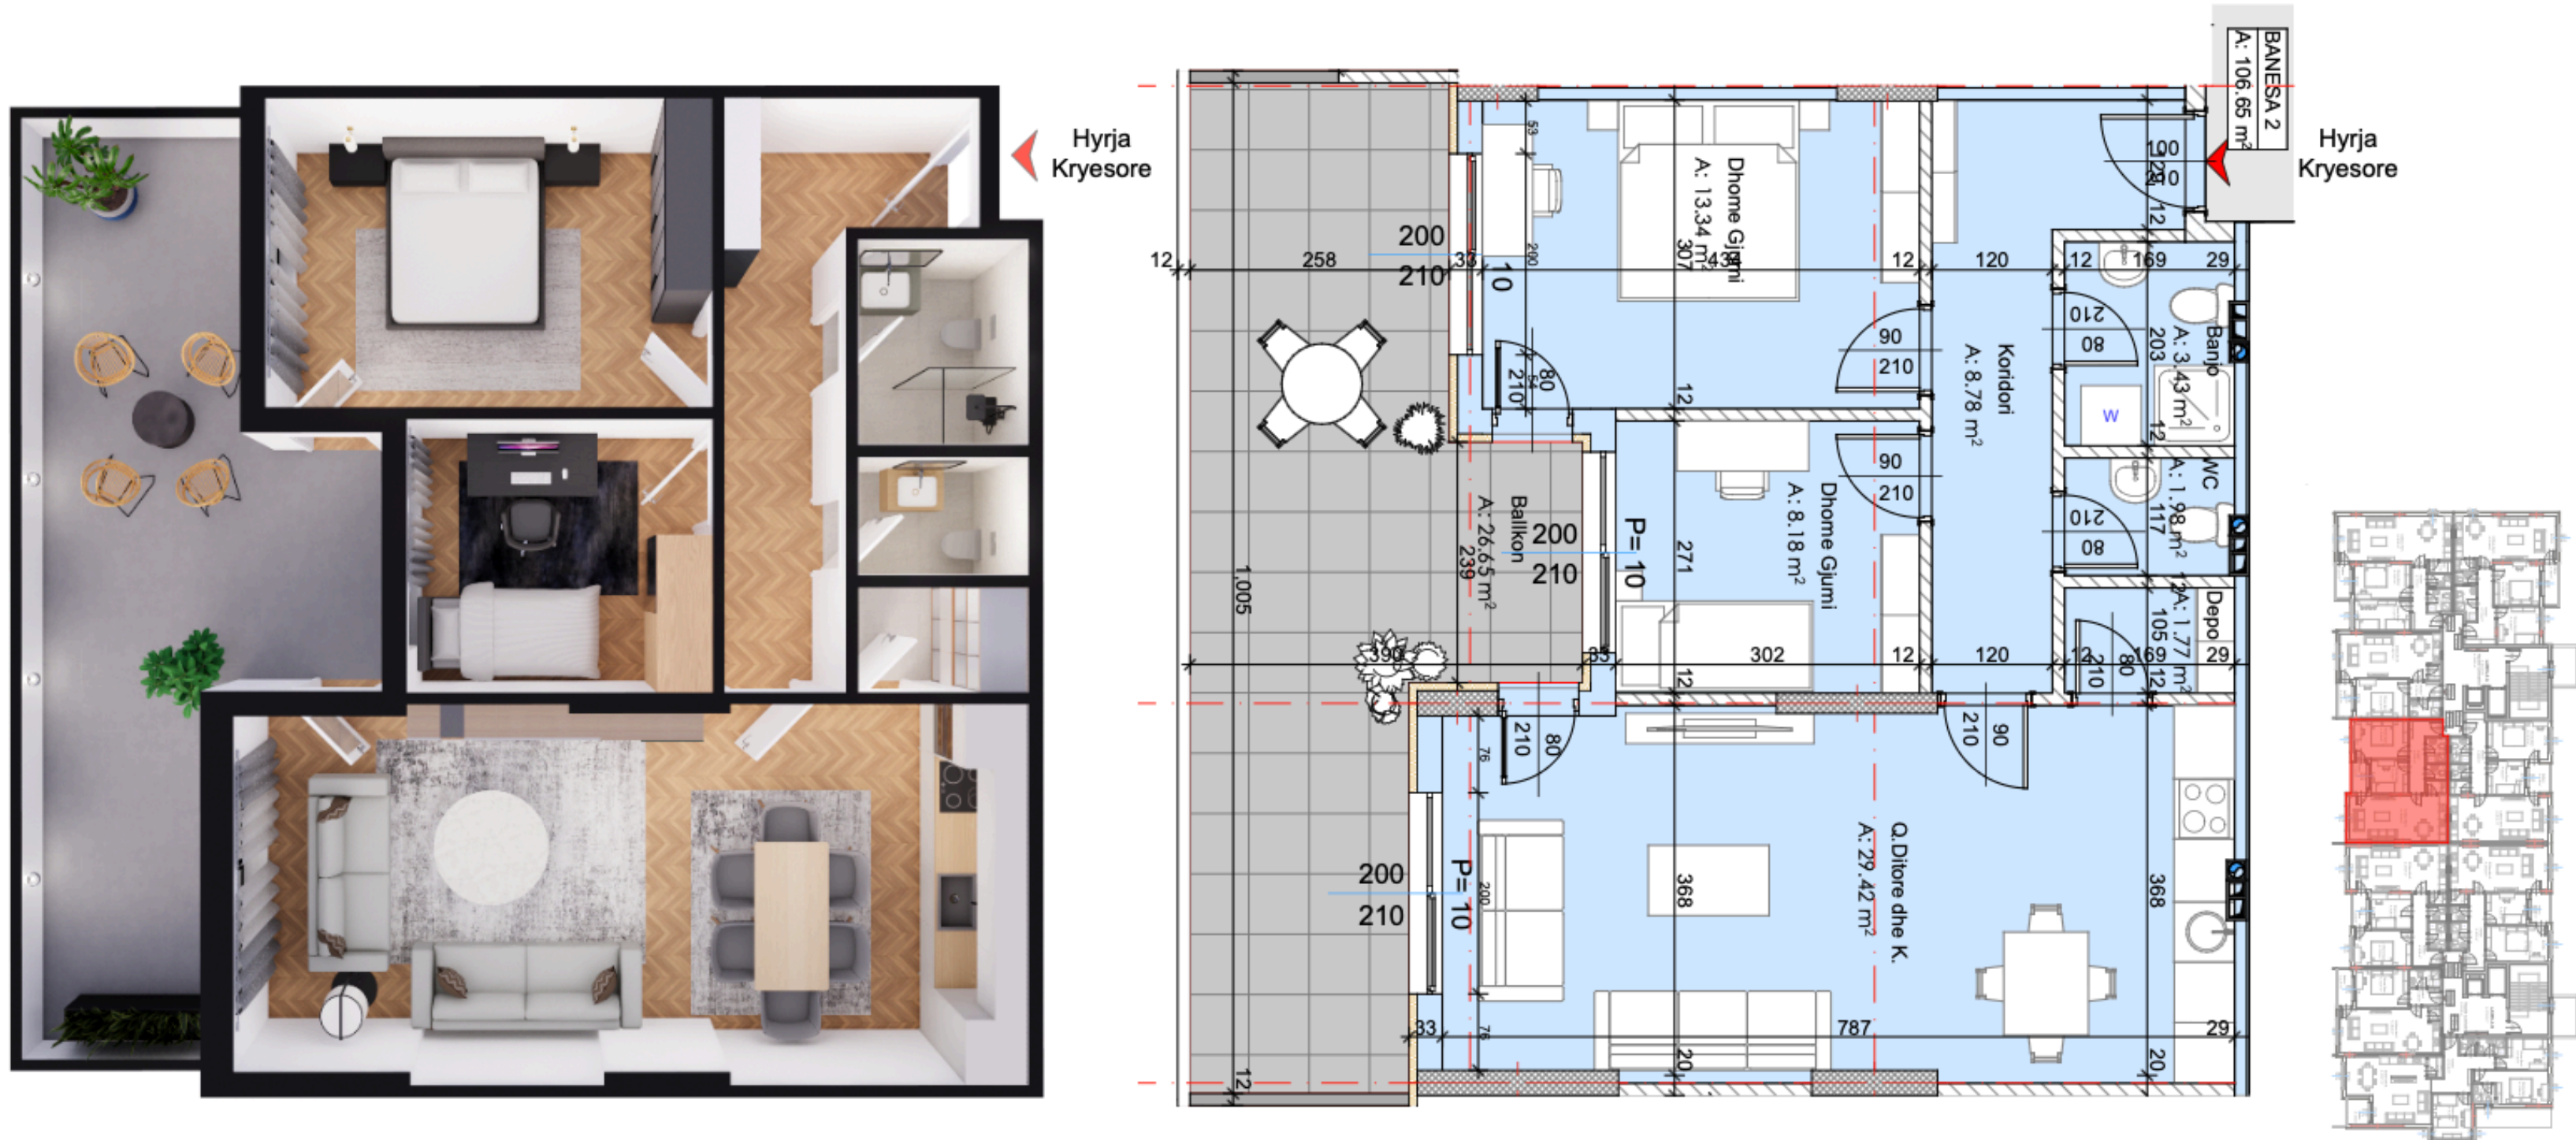

Siperfaqja Neto =72.65 m²

FUSHË KOSOVA

PARK RESIDENCE

FUSHË KOSOVA

PARK RESIDENCE

Lamela A
Banesa 2 (Kati karakterisitik 1)
Korridori / Banjo / WC / Depo/
Kuzhina dhe Qendrimi Ditor / Ballkoni / Dhoma e
Prinderve / Dhome gjumi /
Siperfaqja Baneses Bruto = 80.00 m²
Siperfaqja Neto e Baneses = 69.88 m²
Siperfaqja e Terases Bruto = 26.65 m²
Siperfaqja totale Banese + Terasë Bruto = 106.65 m²

FUSHË KOSOVA

PARK RESIDENCE

FUSHË KOSOVA

PARK RESIDENCE

Hyrja
Kryesore

Lamela A
Banesa 3 (Kati karakteristk 1)
Korridori / Banjo / Depo/
Kuzhina dhe Qendrimi Ditor / Ballkoni /
Dhoma e Prinderve /
Siperfaqja Baneses Bruto =60.81 m²
Siperfaqja Neto e Baneses = 53.06 m²
Siperfaqja e Terases Bruto =10.98 m²
Siperfaqja totale Banes + Terasë Bruto =71.79 m²