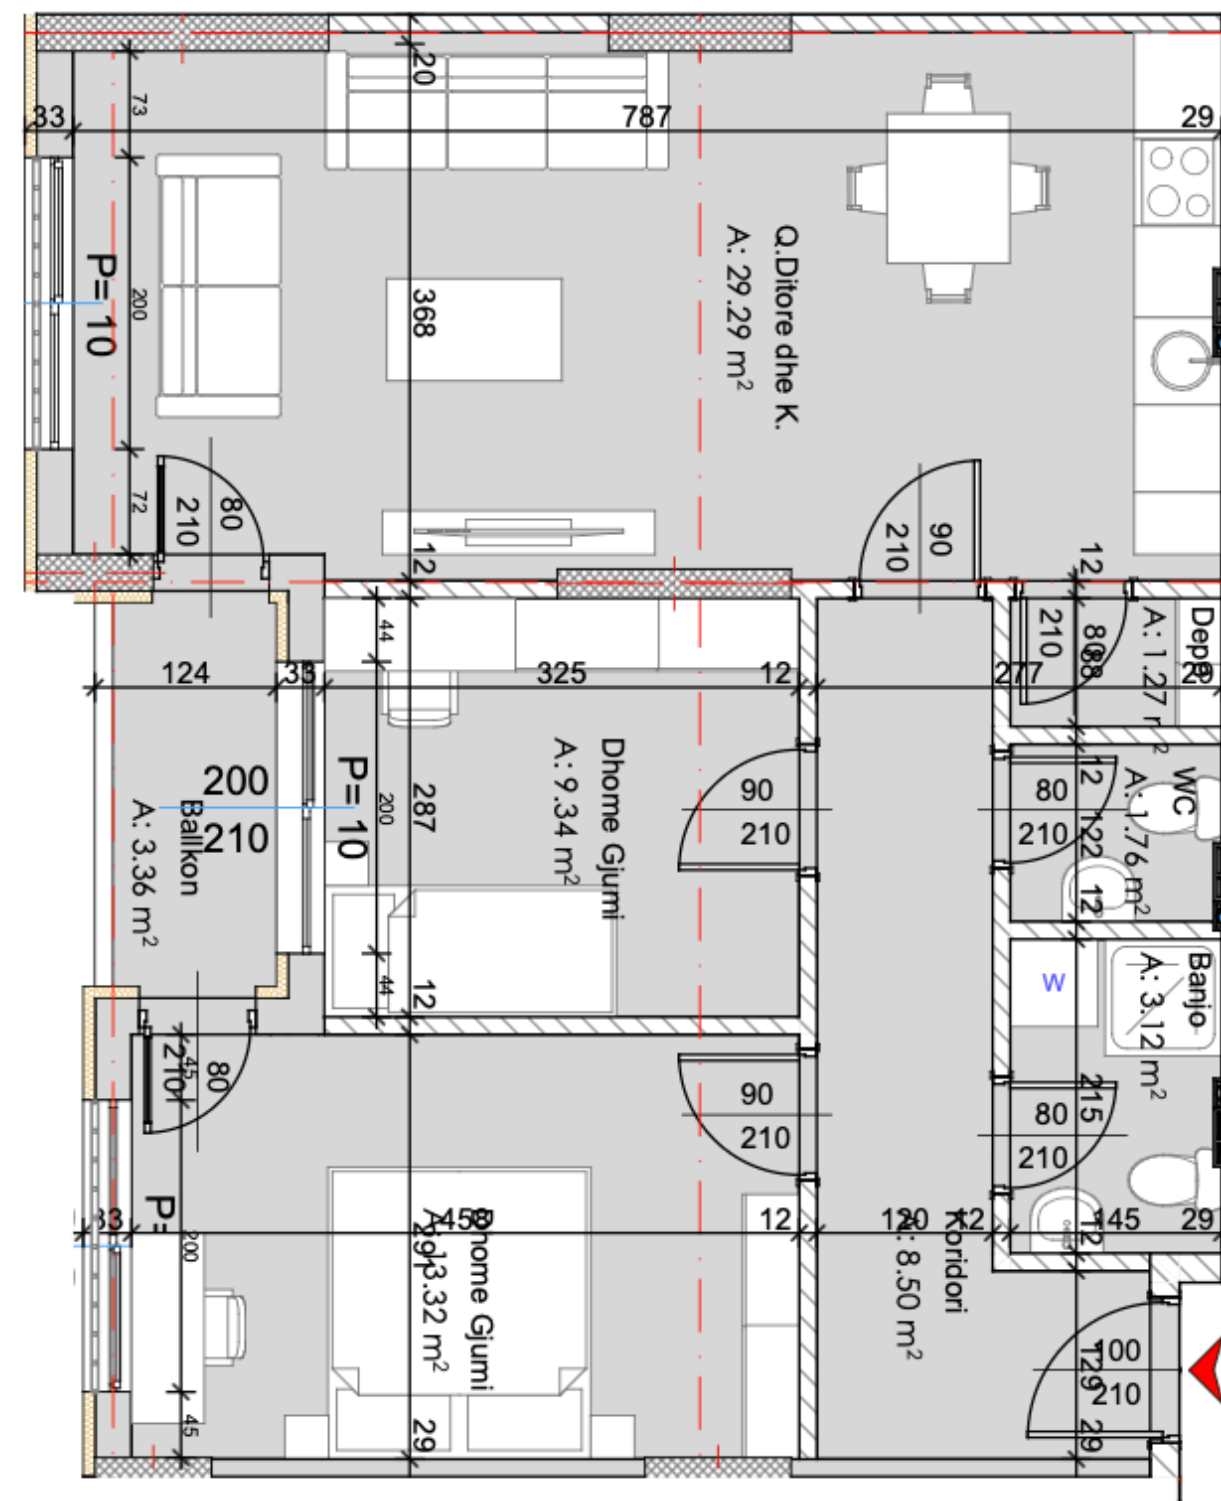

FUSHË KOSOVA

PARK RESIDENCE

FUSHË KOSOVA

PARK RESIDENCE

Lamela B
Banesa 3 (Kati karakterisitk 2 deri 10)
Korridori / Banjo / WC / Depo/
Kuzhina dhe Qendrimi Ditor / Ballkoni /
Dhoma e Prinderve / Dhome gjumi /
Siperfaqja Bruto =79.97 m²
Siperfaqja Neto =69.96 m²